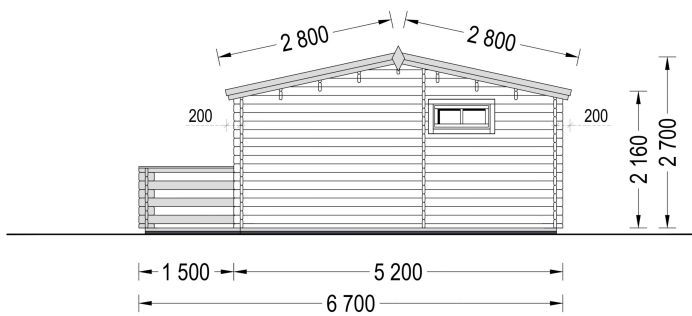

## TECHNISCHE DATEN

<b>Maße</b>	5950,000 × 6700,000 cm
<b>Breite</b>	595 cm
<b>Marke</b>	Blockbohlenhaus.at
<b>Raumanzahl</b>	4
<b>Dachform</b>	Satteldach
<b>Wandstärke</b>	44 mm
<b>Holzbehandlung</b>	Unbehandelt
<b>Tiefe</b>	520 cm
<b>Grundfläche</b>	31 m <sup>2</sup>

**Blockbohlenhaus.at**

BLOCK & GARTENHÄUSER

<b>Verglasung</b>	Doppelverglasung
<b>Terrasse</b>	mit Terrasse
<b>Außenmaß</b>	595 x 520 cm + 150 cm
<b>Fußboden</b>	19 - 20 mm Bodenbretter mit Nut-und-Feder-Verbindungen, Grundrahmen und Querstreben (als Zubehör erhältlich)
<b>Bauweise</b>	Blockbohlen
<b>Dachaufbau</b>	18-20 mm Dachbretter
<b>Dachfläche</b>	35,5 m <sup>2</sup>
<b>Dachüberstand</b>	20 cm
<b>Dachwinkel</b>	12,3°
<b>Fenstermaße:</b>	2* 138 cm x 105 cm , 3* 90 cm x 39 cm
<b>Türmaße</b>	2* 85 cm x 192 cm;
<b>Holzart Fenster/Türen</b>	Kiefer
<b>Firsthöhe</b>	270 cm
<b>Seitenhöhe der Wände</b>	216 cm
<b>Grundform</b>	Rechteckig
<b>Haus Typ</b>	Klassisch
<b>Herstellergarantie</b>	5 Jahre
<b>Rauminhalt</b>	67 m <sup>3</sup> (ohne Terrasse); 91 m <sup>3</sup> (mit Terrasse)
<b>Schlafboden</b>	Nein
<b>Spiegelverkehrter Aufbau</b>	Ja