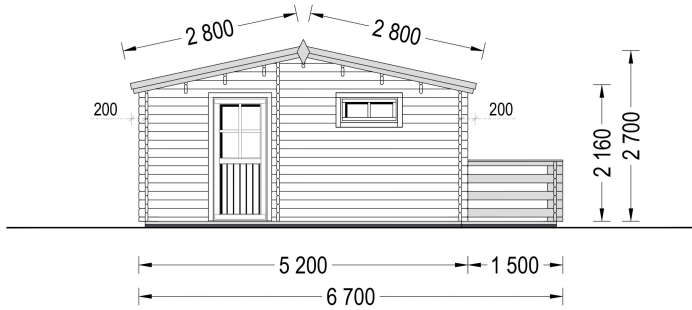

## TECHNISCHE DATEN

<b>Maße</b>	5950,000 × 6700,000 cm
<b>Breite</b>	595 cm
<b>Marke</b>	Blockbohlenhaus.at
<b>Raumanzahl</b>	4
<b>Dachform</b>	Satteldach
<b>Wandstärke</b>	44 mm
<b>Holzbehandlung</b>	Unbehandelt
<b>Tiefe</b>	520 cm
<b>Grundfläche</b>	31 m <sup>2</sup>

**Blockbohlenhaus.at**

BLOCK & GARTENHÄUSER

<b>Verglasung</b>	Doppelverglasung
<b>Terrasse</b>	mit Terrasse
<b>Außenmaß</b>	595 x 520 cm + 150 cm
<b>Fußboden</b>	19 - 20 mm Bodenbretter mit Nut-und-Feder-Verbindungen, Grundrahmen und Querstreben (als Zubehör erhältlich)
<b>Bauweise</b>	Blockbohlen
<b>Dachaufbau</b>	18-20 mm Dachbretter
<b>Dachfläche</b>	35,5 m <sup>2</sup>
<b>Dachüberstand</b>	20 cm
<b>Dachwinkel</b>	12,3°
<b>Fenstermaße:</b>	2* 138 cm x 105 cm , 3* 90 cm x 39 cm
<b>Türmaße</b>	2* 85 cm x 192 cm;
<b>Holzart Fenster/Türen</b>	Kiefer
<b>Firsthöhe</b>	270 cm
<b>Seitenhöhe der Wände</b>	216 cm
<b>Grundform</b>	Rechteckig
<b>Haus Typ</b>	Klassisch
<b>Herstellergarantie</b>	5 Jahre
<b>Rauminhalt</b>	67 m <sup>3</sup> (ohne Terrasse); 91 m <sup>3</sup> (mit Terrasse)
<b>Schlafboden</b>	Nein
<b>Spiegelverkehrter Aufbau</b>	Ja