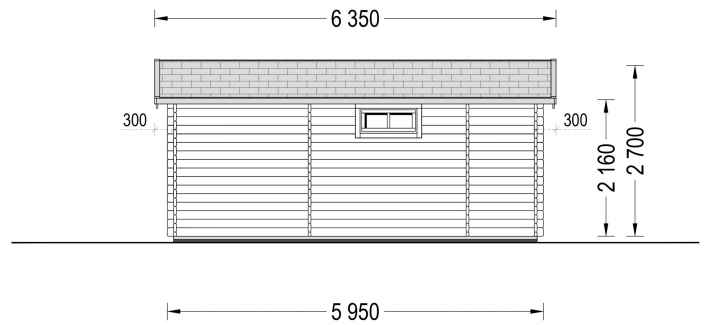

## TECHNISCHE DATEN

<b>Maße</b>	5950,000 × 6700,000 cm
<b>Breite</b>	595 cm
<b>Marke</b>	Blockbohlenhaus.at
<b>Raumanzahl</b>	4
<b>Dachform</b>	Satteldach
<b>Wandstärke</b>	44 mm
<b>Holzbehandlung</b>	Unbehandelt
<b>Tiefe</b>	520 cm
<b>Grundfläche</b>	31 m <sup>2</sup>