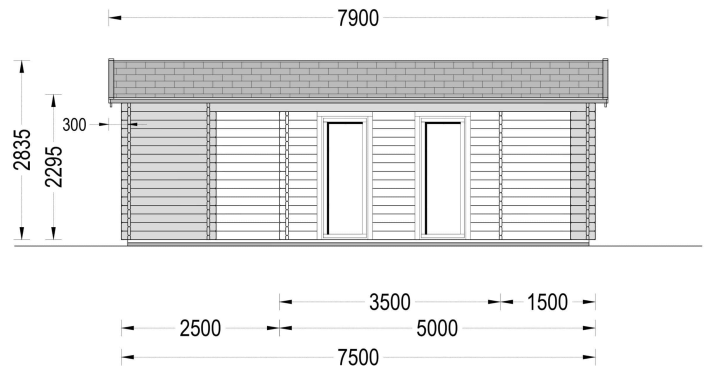

Das Blockbohlenhaus MILAN vereint modernes Design mit funktionalen Eigenschaften. Mit seiner großzügigen Terrasse, den großen Fensterfronten und dem eigenen Badezimmerbereich bietet es einen vielseitigen Raum für unterschiedliche Bedürfnisse. Die isolierte Version ermöglicht eine ganzjährige Nutzung.

## TECHNISCHE DATEN

<b>Dachform</b>	Satteldach
<b>Wandstärke</b>	44 mm
<b>Raumanzahl</b>	2
<b>Grundfläche</b>	37 m <sup>2</sup>
<b>Außenmaß</b>	750 x 500 cm
<b>Breite</b>	750 cm
<b>Haus Typ</b>	Modern
<b>Verglasung</b>	Doppelverglasung
<b>Tiefe</b>	500 cm