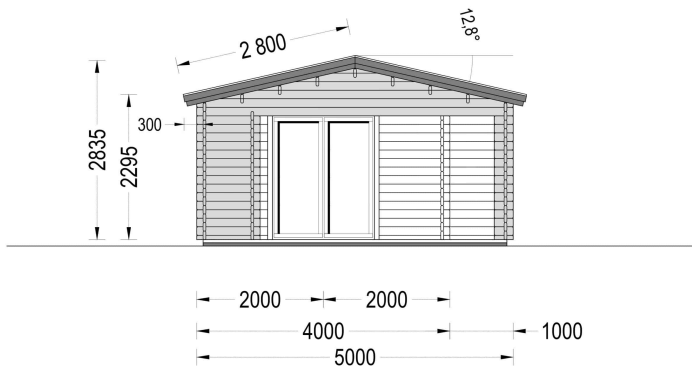

Das Blockbohlenhaus MILAN vereint modernes Design mit funktionalen Eigenschaften. Mit seiner großzügigen Terrasse, den großen Fensterfronten und dem eigenen Badezimmerbereich bietet es einen vielseitigen Raum für unterschiedliche Bedürfnisse. Die isolierte Version ermöglicht eine ganzjährige Nutzung.

## TECHNISCHE DATEN

<b>Dachform</b>	Satteldach
<b>Wandstärke</b>	44 mm
<b>Raumanzahl</b>	2
<b>Grundfläche</b>	37 m <sup>2</sup>
<b>Außenmaß</b>	750 x 500 cm
<b>Breite</b>	750 cm
<b>Haus Typ</b>	Modern
<b>Verglasung</b>	Doppelverglasung
<b>Tiefe</b>	500 cm

<b>Bauweise</b>	Blockbohlen
<b>Fenstermaße:</b>	2* 70 cm x 192 cm (Lichtes Maß 57 cm x 179 cm) und 2* 85 cm x 192 cm (Lichtes Maß 72 cm x 179 cm) (festverglast, nicht öffnend)
<b>Firsthöhe</b>	283,5 cm
<b>Türmaße</b>	Außen: 1* 161 cm x 192 cm (Lichtes Maß 148 cm x 185,5 cm); , Innen: 1* 70 cm x 192 cm (Lichtes Maß 57 cm x 185,5 cm)
<b>Seitenhöhe der Wände</b>	229,5 cm
<b>Spiegelverkehrter Aufbau</b>	Ja
<b>Innenmaß</b>	721 x 471 cm