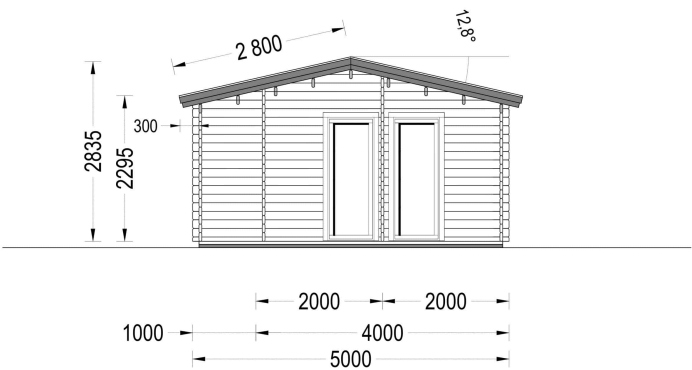

## **BLOCKBOHLENHAUS MILAN (44 MM) 37 M<sup>2</sup>**

Das Blockbohlenhaus MILAN vereint modernes Design mit funktionalen Eigenschaften. Mit seiner großzügigen Terrasse, den großen Fensterfronten und dem eigenen Badezimmerbereich bietet es einen vielseitigen Raum für unterschiedliche Bedürfnisse. Die isolierte Version ermöglicht eine ganzjährige Nutzung.

## TECHNISCHE DATEN

<b>Dachform</b>	Satteldach
<b>Wandstärke</b>	44 mm
<b>Raumanzahl</b>	2
<b>Grundfläche</b>	37 m <sup>2</sup>
<b>Außenmaß</b>	750 x 500 cm
<b>Breite</b>	750 cm
<b>Haus Typ</b>	Modern
<b>Verglasung</b>	Doppelverglasung
<b>Tiefe</b>	500 cm

<b>Bauweise</b>	Blockbohlen
<b>Fenstermaße:</b>	2* 70 cm x 192 cm (Lichtes Maß 57 cm x 179 cm) und 2* 85 cm x 192 cm (Lichtes Maß 72 cm x 179 cm) (festverglast, nicht öffnend)
<b>Firsthöhe</b>	283,5 cm
<b>Türmaße</b>	Außen: 1* 161 cm x 192 cm (Lichtes Maß 148 cm x 185,5 cm); , Innen: 1* 70 cm x 192 cm (Lichtes Maß 57 cm x 185,5 cm)
<b>Seitenhöhe der Wände</b>	229,5 cm
<b>Spiegelverkehrter Aufbau</b>	Ja
<b>Innenmaß</b>	721 x 471 cm