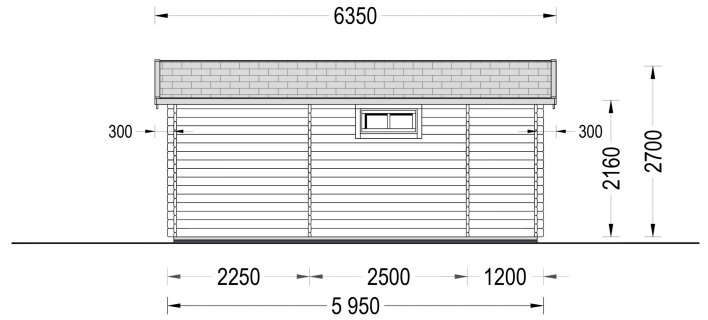

Blockbohlenhaus.at
BLOCK & GARTEN HÄUSER

BESCHREIBUNG

Kontaktieren Sie uns +43 660 6742719.-Fr. 8-18 Uhr
office@blockbohlenhaus.at.at