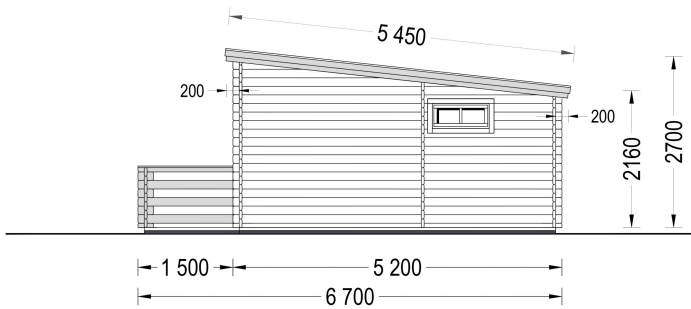

Blockbohlenhaus.at
BLOCK & GARTEN HÄUSER

BESCHREIBUNG

Kontaktieren Sie uns +43 660 6742719.-Fr. 8-18 Uhr
office@blockbohlenhaus.at.at