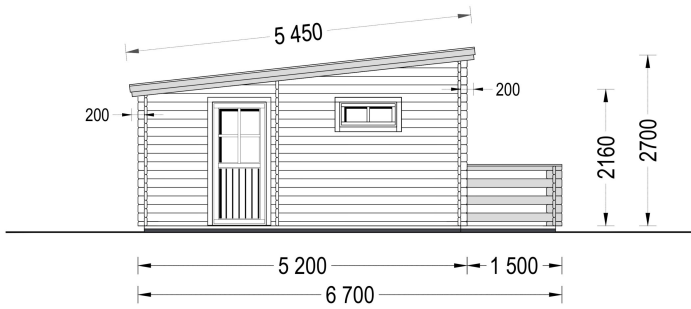

Blockbohlenhaus.at
BLOCK & GARTEN HÄUSER

BESCHREIBUNG

Kontaktieren Sie uns +43 660 6742719.-Fr. 8-18 Uhr
office@blockbohlenhaus.at.at