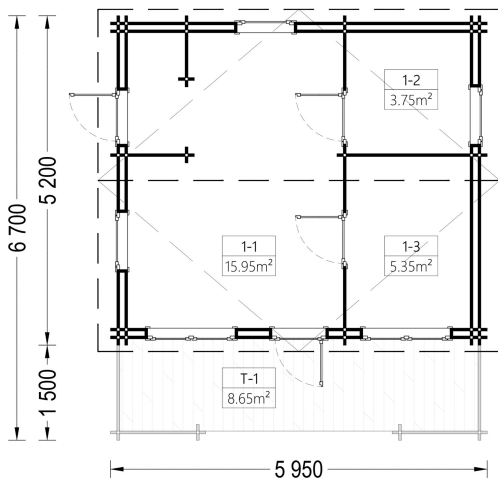

Blockbohlenhaus.at
BLOCK & GARTEN HÄUSER

BESCHREIBUNG

Kontaktieren Sie uns +43 660 6742719.-Fr. 8-18 Uhr
office@blockbohlenhaus.at.at