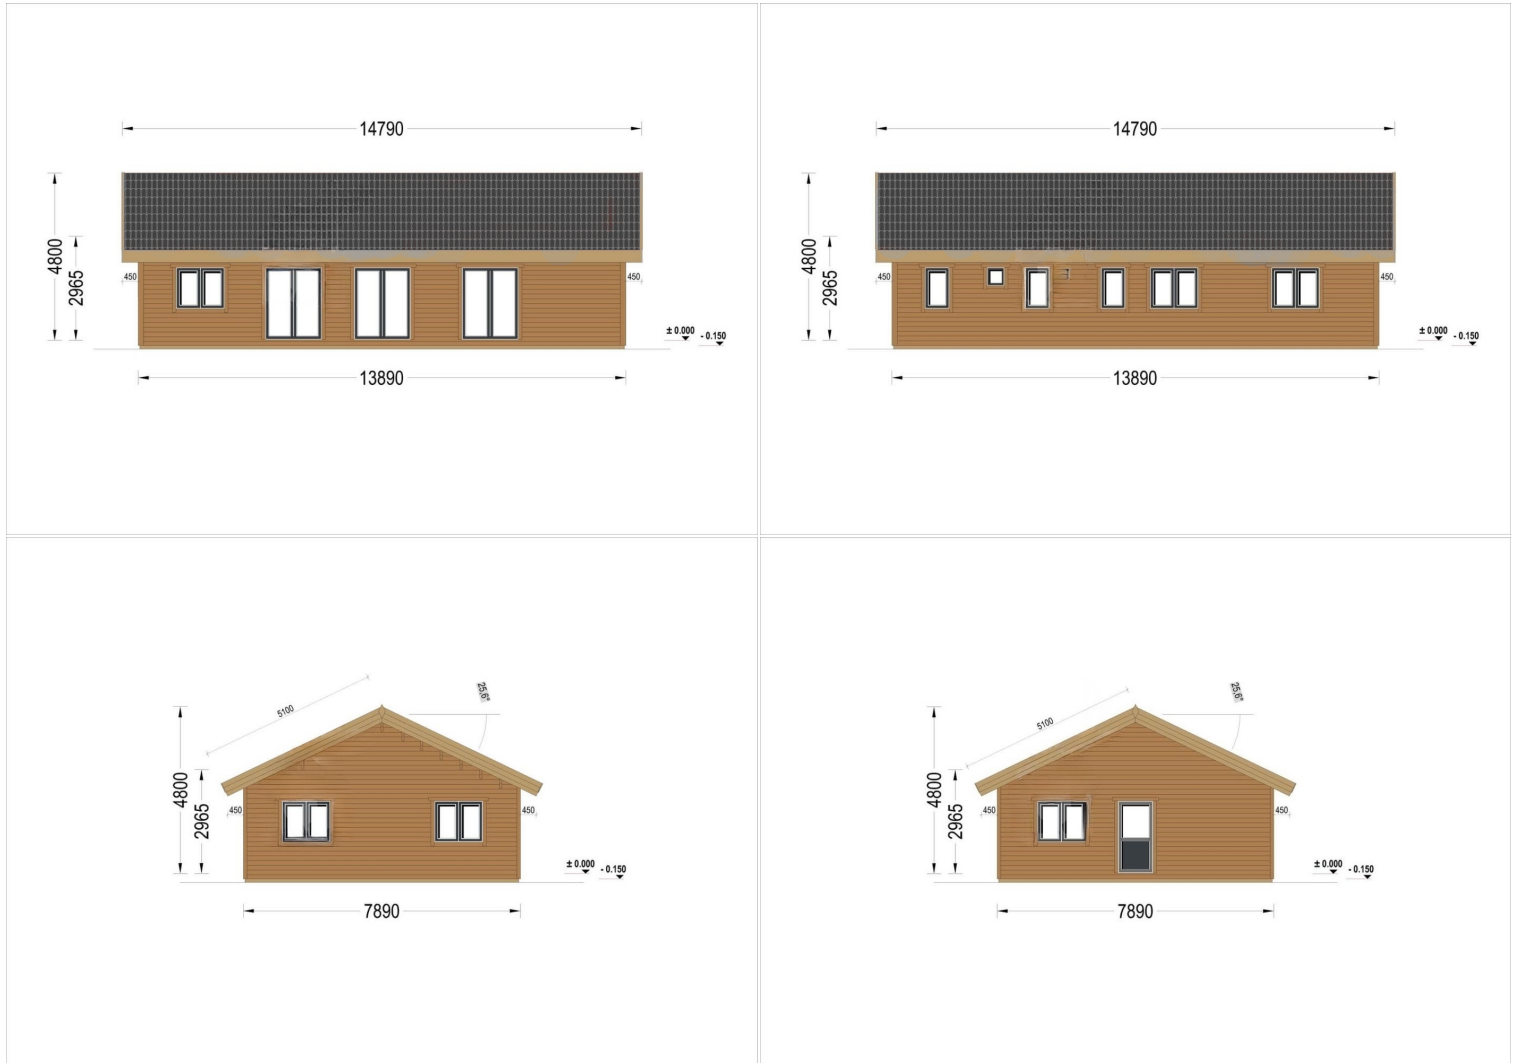

BLOCKBOHLENHAUS BERNAU ISOLIERT, 66 MM + HOLZVERSCHALUNG), 94 M²

€ 83860,00

Auf der Suche nach einem perfekten Zuhause für Ihre Familie, das Gemütlichkeit und Komfort vereint? Unser Holzhaus Bernau könnte genau das Richtige für Sie sein! Mit großzügigem Raumangebot und höchstem Wohnkomfort erfüllt dieses Modell alle Ihre Erwartungen. Entdecken Sie einen ruhigen Lebensstil und lassen Sie den Stress des Alltags hinter sich.

Kategorien: [Isolierte Wohnhäuser](#)

GALERIEBILDER

BESCHREIBUNG

BLOCKBOHLENHAUS BERNAU - 94 M² · ISOLIERT (66 MM + HOLZVERSCHALUNG)

Großzügig · Familienfreundlich · Winterfest

Das Blockbohlenhaus **BERNAU** bietet auf 94 m² Wohnfläche ein komfortables, helles und durchdachtes Zuhause für Familien, Paare oder alle, die naturnah und hochwertig wohnen möchten. Mit seiner massiven 66-mm-Wandstärke plus Holzverschalung, erstklassiger Wärmedämmung und winterfester Konstruktion ist dieses Modell ideal für die ganzjährige Nutzung – als Hauptwohnsitz, Ferienhaus oder großzügige Wohnraumerweiterung.