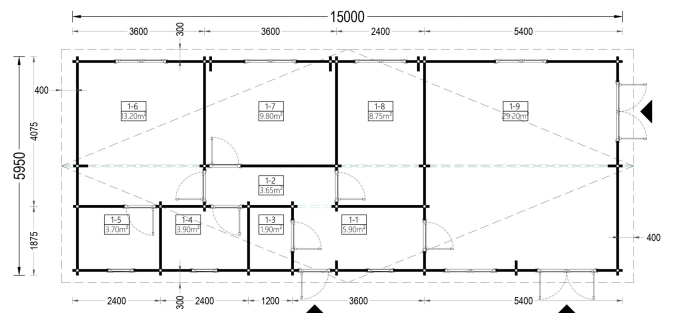

### **29 m<sup>2</sup> großer Wohnbereich für vielseitige Gestaltung:**

Der 29 m<sup>2</sup> große Wohnbereich bietet ausreichend Platz, um eine offene Küche, Ess- und Aufenthaltsbereiche bequem einzurichten. Die großzügige Raumgestaltung ermöglicht vielseitige Gestaltungsmöglichkeiten nach Ihren Vorstellungen.

## TECHNISCHE DATEN

<b>Maße</b>	6600,000 × 3000,000 × 2490,000 cm
<b>Fußboden</b>	19 - 20 mm Bodenbretter mit Nut-und-Feder-Verbindungen, Grundrahmen und Querstreben (als Zubehör erhältlich)
<b>Marke</b>	Blockbohlenhaus.at
<b>Grundfläche</b>	90 m <sup>2</sup>
<b>Dachform</b>	Satteldach
<b>Wandstärke</b>	66 mm
<b>Holzbehandlung</b>	Unbehandelt
<b>Raumanzahl</b>	5

<b>Tiefe</b>	1500 cm
<b>Verglasung</b>	Doppelverglasung
<b>Breite</b>	595 cm
<b>Außenmaß</b>	595cm x 1500cm
<b>Türmaße</b>	Außen: 1* 85 cm x 192 cm (Lichtes Maß 72 cm x 185,5 cm), 2* 161 cm x 192 cm (Lichtes Maß 148 cm x 185,5 cm); , Innen: 6* 85 cm x 192 cm (Lichtes Maß 72 cm x 185,5 cm), 1* 70 cm x 192 cm (Lichtes Maß 57 cm x 185,5 cm)
<b>Seitenhöhe der Wände</b>	236,5 cm
<b>Firsthöhe</b>	304 cm
<b>Fenstermaße:</b>	3* 70 cm x 105 cm (Lichtes Maß 57 cm x 92 cm); , 5* 138 cm x 105 cm (Lichtes Maß 125 cm x 92 cm)
<b>Haus Typ</b>	Klassisch
<b>Bauweise</b>	Blockbohlen
<b>Spiegelverkehrter Aufbau</b>	Ja
<b>Dachaufbau</b>	18-20 mm Dachbretter
<b>Dachüberstand</b>	30cm
<b>Dachwinkel</b>	13,9°
<b>Grundform</b>	Rechteckig