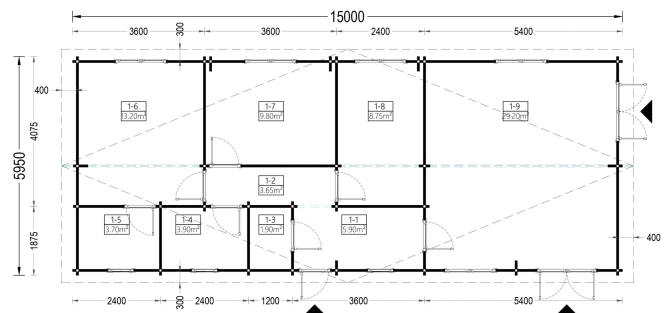

29 m² großer Wohnbereich für vielseitige Gestaltung:

Der 29 m² große Wohnbereich bietet ausreichend Platz, um eine offene Küche, Ess- und Aufenthaltsbereiche bequem einzurichten. Die großzügige Raumgestaltung ermöglicht vielseitige Gestaltungsmöglichkeiten nach Ihren Vorstellungen.

TECHNISCHE DATEN

Maße	6600,000 × 3000,000 × 2490,000 cm
Fußboden	19 - 20 mm Bodenbretter mit Nut-und-Feder-Verbindungen, Grundrahmen und Querstreben (als Zubehör erhältlich)
Marke	Blockbohlenhaus.at
Grundfläche	90 m ²
Dachform	Satteldach
Wandstärke	66 mm
Holzbehandlung	Unbehandelt
Raumanzahl	5

Tiefe	1500 cm
Verglasung	Doppelverglasung
Breite	595 cm
Außenmaß	595cm x 1500cm
Türmaße	Außen: 1* 85 cm x 192 cm (Lichtes Maß 72 cm x 185,5 cm), 2* 161 cm x 192 cm (Lichtes Maß 148 cm x 185,5 cm); , Innen: 6* 85 cm x 192 cm (Lichtes Maß 72 cm x 185,5 cm), 1* 70 cm x 192 cm (Lichtes Maß 57 cm x 185,5 cm)
Seitenhöhe der Wände	236,5 cm
Firsthöhe	304 cm
Fenstermaße:	3* 70 cm x 105 cm (Lichtes Maß 57 cm x 92 cm); , 5* 138 cm x 105 cm (Lichtes Maß 125 cm x 92 cm)
Haus Typ	Klassisch
Bauweise	Blockbohlen
Spiegelverkehrter Aufbau	Ja
Dachaufbau	18-20 mm Dachbretter
Dachüberstand	30cm
Dachwinkel	13,9°
Grundform	Rechteckig