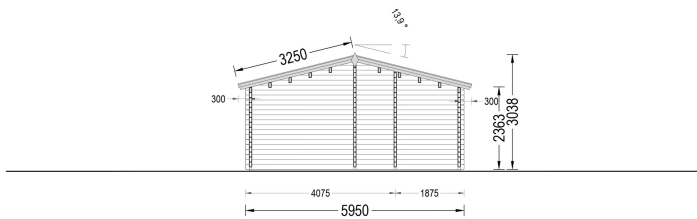

## TECHNISCHE DATEN

<b>Maße</b>	6600,000 × 3000,000 × 2490,000 cm
<b>Fußboden</b>	19 - 20 mm Bodenbretter mit Nut-und-Feder-Verbindungen, Grundrahmen und Querstreben (als Zubehör erhältlich)
<b>Marke</b>	Blockbohlenhaus.at
<b>Grundfläche</b>	90 m <sup>2</sup>
<b>Dachform</b>	Satteldach
<b>Wandstärke</b>	66 mm
<b>Holzbehandlung</b>	Unbehandelt
<b>Raumanzahl</b>	5