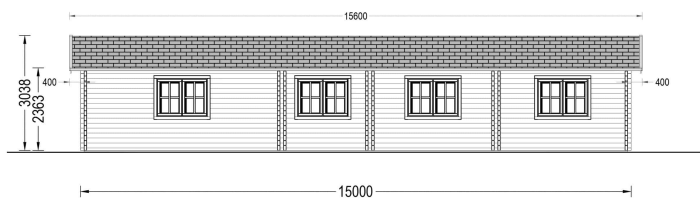

## **BLOCKBOHLENHAUS BOZEN (66MM), 15X6M, 90M<sup>2</sup>**

**€ 29340,00**

Das Blockbohlenhaus BOZEN bietet ein eigenes Badezimmer, das höchsten Komfort garantiert. Dieser persönliche Rückzugsort im Haus trägt zu einer komfortablen Wohnatmosphäre bei.

## **BLOCKBOHLENHAUS BOZEN (66 MM), 15X6 M, 90 M<sup>2</sup>**

Willkommen im Blockbohlenhaus BOZEN – ein traditionelles und geräumiges Zuhause, das mit seiner hochwertigen 66 mm Blockbohlenkonstruktion ein Höchstmaß an klassischer Eleganz und Wohnkomfort bietet. Mit großzügigen 90 m<sup>2</sup> Wohnfläche und einer durchdachten Raumaufteilung präsentiert dieses Modell ein behagliches und zeitloses Wohnerlebnis.

### **29 m<sup>2</sup> großer Wohnbereich für vielseitige Gestaltung:**

Der 29 m<sup>2</sup> große Wohnbereich bietet ausreichend Platz, um eine offene Küche, Ess- und Aufenthaltsbereiche bequem einzurichten. Die großzügige Raumgestaltung ermöglicht vielseitige Gestaltungsmöglichkeiten nach Ihren Vorstellungen.

## TECHNISCHE DATEN

<b>Maße</b>	6600,000 × 3000,000 × 2490,000 cm
<b>Fußboden</b>	19 - 20 mm Bodenbretter mit Nut-und-Feder-Verbindungen, Grundrahmen und Querstreben (als Zubehör erhältlich)
<b>Marke</b>	Blockbohlenhaus.at
<b>Grundfläche</b>	90 m <sup>2</sup>
<b>Dachform</b>	Satteldach
<b>Wandstärke</b>	66 mm
<b>Holzbehandlung</b>	Unbehandelt
<b>Raumanzahl</b>	5