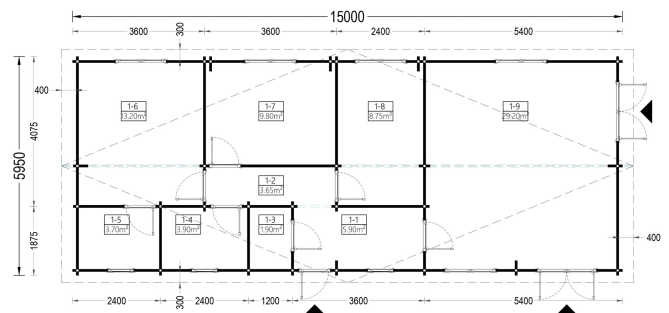

### **29 m<sup>2</sup> großer Wohnbereich für vielseitige Gestaltung:**

Der 29 m<sup>2</sup> große Wohnbereich bietet ausreichend Platz, um eine offene Küche, Ess- und Aufenthaltsbereiche bequem einzurichten. Die großzügige Raumgestaltung ermöglicht vielseitige Gestaltungsmöglichkeiten nach Ihren Vorstellungen.

## TECHNISCHE DATEN

<b>Maße</b>	6600,000 × 3000,000 × 2490,000 cm
<b>Fußboden</b>	19 - 20 mm Bodenbretter mit Nut-und-Feder-Verbindungen, Grundrahmen und Querstreben (als Zubehör erhältlich)
<b>Marke</b>	Blockbohlenhaus.at
<b>Grundfläche</b>	90 m <sup>2</sup>
<b>Dachform</b>	Satteldach
<b>Wandstärke</b>	66 mm
<b>Holzbehandlung</b>	Unbehandelt
<b>Raumanzahl</b>	5

<b>Tiefe</b>	1500 cm
<b>Verglasung</b>	Doppelverglasung
<b>Breite</b>	595 cm
<b>Außenmaß</b>	595cm x 1500cm
<b>Türmaße</b>	Außen: 1* 85 cm x 192 cm (Lichtes Maß 72 cm x 185,5 cm), 2* 161 cm x 192 cm (Lichtes Maß 148 cm x 185,5 cm); , Innen: 6* 85 cm x 192 cm (Lichtes Maß 72 cm x 185,5 cm), 1* 70 cm x 192 cm (Lichtes Maß 57 cm x 185,5 cm)
<b>Seitenhöhe der Wände</b>	236,5 cm
<b>Firsthöhe</b>	304 cm
<b>Fenstermaße:</b>	3* 70 cm x 105 cm (Lichtes Maß 57 cm x 92 cm); , 5* 138 cm x 105 cm (Lichtes Maß 125 cm x 92 cm)
<b>Haus Typ</b>	Klassisch
<b>Bauweise</b>	Blockbohlen
<b>Spiegelverkehrter Aufbau</b>	Ja
<b>Dachaufbau</b>	18-20 mm Dachbretter
<b>Dachüberstand</b>	30cm
<b>Dachwinkel</b>	13,9°
<b>Grundform</b>	Rechteckig