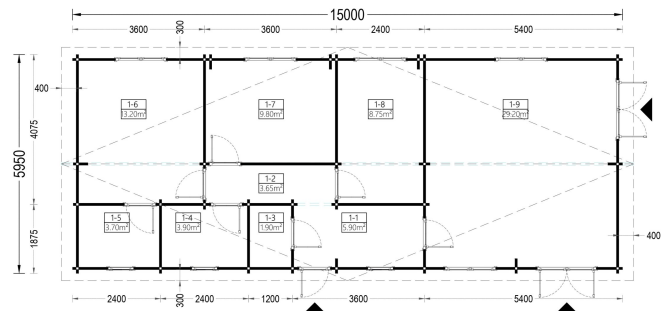

29 m² großer Wohnbereich für vielseitige Gestaltung:

Der 29 m² große Wohnbereich bietet ausreichend Platz, um eine offene Küche, Ess- und Aufenthaltsbereiche bequem einzurichten. Die großzügige Raumgestaltung ermöglicht vielseitige Gestaltungsmöglichkeiten nach Ihren Vorstellungen.

TECHNISCHE DATEN

Maße	6600,000 × 3000,000 × 2490,000 cm
Fußboden	19 - 20 mm Bodenbretter mit Nut-und-Feder-Verbindungen, Grundrahmen und Querstreben (als Zubehör erhältlich)
Marke	Blockbohlenhaus.at
Grundfläche	90 m ²
Dachform	Satteldach
Wandstärke	66 mm
Holzbehandlung	Unbehandelt
Raumanzahl	5

Tiefe	1500 cm
Verglasung	Doppelverglasung
Breite	595 cm
Außenmaß	595cm x 1500cm
Türmaße	Außen: 1* 85 cm x 192 cm (Lichtes Maß 72 cm x 185,5 cm), 2* 161 cm x 192 cm (Lichtes Maß 148 cm x 185,5 cm); , Innen: 6* 85 cm x 192 cm (Lichtes Maß 72 cm x 185,5 cm), 1* 70 cm x 192 cm (Lichtes Maß 57 cm x 185,5 cm)
Seitenhöhe der Wände	236,5 cm
Firsthöhe	304 cm
Fenstermaße:	3* 70 cm x 105 cm (Lichtes Maß 57 cm x 92 cm); , 5* 138 cm x 105 cm (Lichtes Maß 125 cm x 92 cm)
Haus Typ	Klassisch
Bauweise	Blockbohlen
Spiegelverkehrter Aufbau	Ja
Dachaufbau	18-20 mm Dachbretter
Dachüberstand	30cm
Dachwinkel	13,9°
Grundform	Rechteckig