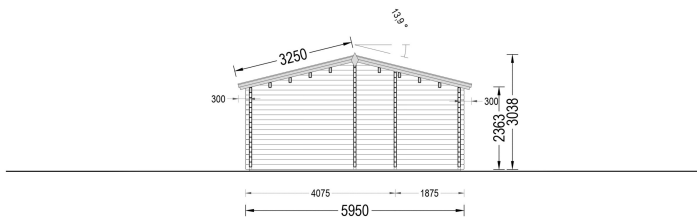

TECHNISCHE DATEN

Maße	6600,000 × 3000,000 × 2490,000 cm
Fußboden	19 - 20 mm Bodenbretter mit Nut-und-Feder-Verbindungen, Grundrahmen und Querstreben (als Zubehör erhältlich)
Marke	Blockbohlenhaus.at
Grundfläche	90 m²
Dachform	Satteldach
Wandstärke	66 mm
Holzbehandlung	Unbehandelt
Raumanzahl	5