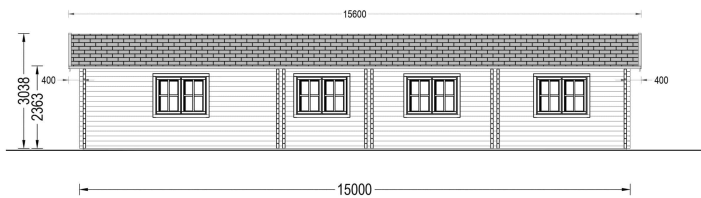

BLOCKBOHLENHAUS BOZEN (66 MM), 15X6 M, 90 M²

Willkommen im Blockbohlenhaus BOZEN – ein traditionelles und geräumiges Zuhause, das mit seiner hochwertigen 66 mm Blockbohlenkonstruktion ein Höchstmaß an klassischer Eleganz und Wohnkomfort bietet. Mit großzügigen 90 m² Wohnfläche und einer durchdachten Raumaufteilung präsentiert dieses Modell ein behagliches und zeitloses Wohnerlebnis.

29 m² großer Wohnbereich für vielseitige Gestaltung:

Der 29 m² große Wohnbereich bietet ausreichend Platz, um eine offene Küche, Ess- und Aufenthaltsbereiche bequem einzurichten. Die großzügige Raumgestaltung ermöglicht vielseitige Gestaltungsmöglichkeiten nach Ihren Vorstellungen.

TECHNISCHE DATEN

Maße	6600,000 × 3000,000 × 2490,000 cm
Fußboden	19 - 20 mm Bodenbretter mit Nut-und-Feder-Verbindungen, Grundrahmen und Querstreben (als Zubehör erhältlich)
Marke	Blockbohlenhaus.at
Grundfläche	90 m ²
Dachform	Satteldach
Wandstärke	66 mm
Holzbehandlung	Unbehandelt
Raumanzahl	5

Tiefe	1500 cm
Verglasung	Doppelverglasung
Breite	595 cm
Außenmaß	595cm x 1500cm
Türmaße	Außen: 1* 85 cm x 192 cm (Lichtes Maß 72 cm x 185,5 cm), 2* 161 cm x 192 cm (Lichtes Maß 148 cm x 185,5 cm); , Innen: 6* 85 cm x 192 cm (Lichtes Maß 72 cm x 185,5 cm), 1* 70 cm x 192 cm (Lichtes Maß 57 cm x 185,5 cm)
Seitenhöhe der Wände	236,5 cm
Firsthöhe	304 cm
Fenstermaße:	3* 70 cm x 105 cm (Lichtes Maß 57 cm x 92 cm); , 5* 138 cm x 105 cm (Lichtes Maß 125 cm x 92 cm)
Haus Typ	Klassisch
Bauweise	Blockbohlen
Spiegelverkehrter Aufbau	Ja
Dachaufbau	18-20 mm Dachbretter
Dachüberstand	30cm
Dachwinkel	13,9°
Grundform	Rechteckig