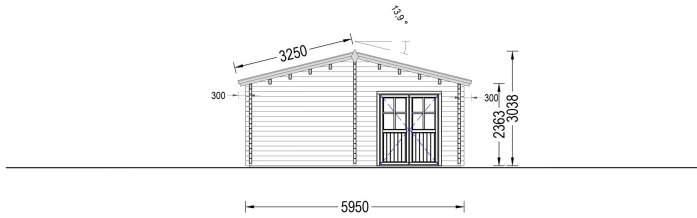

TECHNISCHE DATEN

Maße	6600,000 × 3000,000 × 2490,000 cm
Fußboden	19 - 20 mm Bodenbretter mit Nut-und-Feder-Verbindungen, Grundrahmen und Querstreben (als Zubehör erhältlich)
Marke	Blockbohlenhaus.at
Grundfläche	90 m²
Dachform	Satteldach
Wandstärke	66 mm
Holzbehandlung	Unbehandelt
Raumanzahl	5