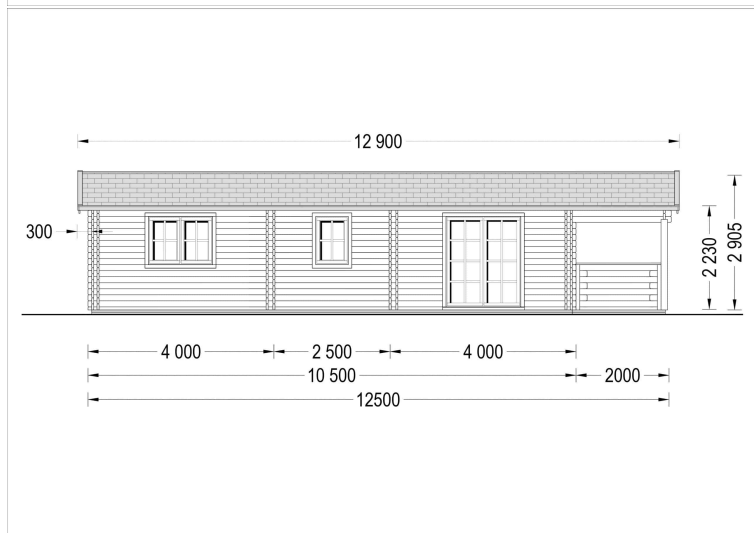

## **BLOCKBOHLENHAUS DORIS (44 + 44 MM) 63 M<sup>2</sup> MIT TERRASSE**

**€ 23196,00**

Das Blockbohlenhaus Doris mit einer 11,5 m<sup>2</sup> große überdachte Terrasse ist ein großartiger Aufenthaltsbereich im Freien. Hier können Sie gemeinsam mit Ihrer Familie köstliche Mahlzeiten genießen, sich am Ende des Tages entspannen und die frische Luft erleben.

## **BLOCKBOHLENHAUS DORIS (44 + 44 MM) 63 M<sup>2</sup> MIT TERRASSE**

Willkommen im Blockbohlenhaus DORIS mit einer Wandstärke von 44+44 mm und einer Gesamtfläche von 63 m<sup>2</sup>, diesmal mit einer einladenden Terrasse.

## TECHNISCHE DATEN

<b>Marke</b>	Blockbohlenhaus.at
<b>Breite</b>	1250 cm
<b>Dachform</b>	Satteldach
<b>Wandstärke</b>	44 + 44 mm
<b>Holzbehandlung</b>	Unbehandelt
<b>Grundfläche</b>	63 m <sup>2</sup>
<b>Verglasung</b>	Doppelverglasung
<b>Haus Typ</b>	Klassisch
<b>Tiefe</b>	595 cm

<b>Terrasse</b>	mit Terrasse
<b>Raumanzahl</b>	3
<b>Außenmaß</b>	1050 x 595 cm
<b>Bauweise</b>	Blockbohlen
<b>Dachfläche</b>	90 m <sup>2</sup>
<b>Türmaße</b>	Außen: 1* 85 cm x 192 cm (Lichtes Maß 72 cm x 185,5 cm) und 2* 161 cm x 192 cm (Lichtes Maß 148 cm x 185,5 cm); , Innen: 3* 85 cm x 192 cm (Lichtes Maß 72 cm x 185,5 cm)
<b>Firsthöhe</b>	290,5 cm
<b>Seitenhöhe der Wände</b>	223 cm
<b>Spiegelverkehrter Aufbau</b>	Ja
<b>Innenmaß</b>	1025 x 570 cm