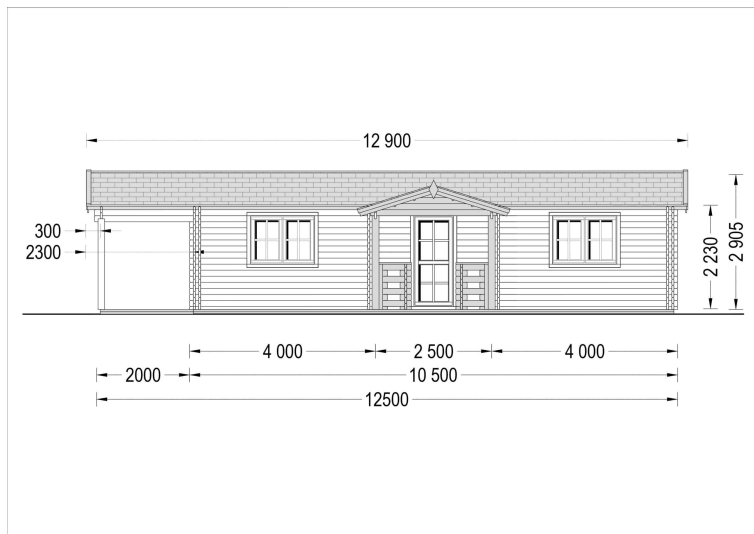

## **BLOCKBOHLENHAUS DORIS (44 + 44 MM) 63 M<sup>2</sup> MIT TERRASSE**

**€ 23196,00**

Das Blockbohlenhaus Doris mit einer 11,5 m<sup>2</sup> große überdachte Terrasse ist ein großartiger Aufenthaltsbereich im Freien. Hier können Sie gemeinsam mit Ihrer Familie köstliche Mahlzeiten genießen, sich am Ende des Tages entspannen und die frische Luft erleben.

## **BLOCKBOHLENHAUS DORIS (44 + 44 MM) 63 M<sup>2</sup> MIT TERRASSE**

Willkommen im Blockbohlenhaus DORIS mit einer Wandstärke von 44+44 mm und einer Gesamtfläche von 63 m<sup>2</sup>, diesmal mit einer einladenden Terrasse.

## TECHNISCHE DATEN

<b>Marke</b>	Blockbohlenhaus.at
<b>Breite</b>	1250 cm
<b>Dachform</b>	Satteldach
<b>Wandstärke</b>	44 + 44 mm
<b>Holzbehandlung</b>	Unbehandelt
<b>Grundfläche</b>	63 m <sup>2</sup>
<b>Verglasung</b>	Doppelverglasung
<b>Haus Typ</b>	Klassisch
<b>Tiefe</b>	595 cm

<b>Terrasse</b>	mit Terrasse
<b>Raumanzahl</b>	3
<b>Außenmaß</b>	1050 x 595 cm
<b>Bauweise</b>	Blockbohlen
<b>Dachfläche</b>	90 m <sup>2</sup>
<b>Türmaße</b>	Außen: 1* 85 cm x 192 cm (Lichtes Maß 72 cm x 185,5 cm) und 2* 161 cm x 192 cm (Lichtes Maß 148 cm x 185,5 cm); , Innen: 3* 85 cm x 192 cm (Lichtes Maß 72 cm x 185,5 cm)
<b>Firsthöhe</b>	290,5 cm
<b>Seitenhöhe der Wände</b>	223 cm
<b>Spiegelverkehrter Aufbau</b>	Ja
<b>Innenmaß</b>	1025 x 570 cm