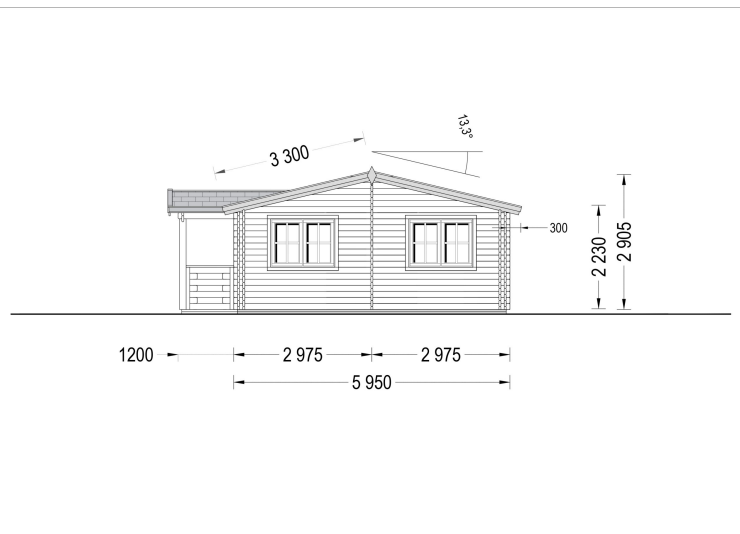

## **BLOCKBOHLENHAUS DORIS (44 + 44 MM) 63 M<sup>2</sup> MIT TERRASSE**

**€ 23196,00**

Das Blockbohlenhaus Doris mit einer 11,5 m<sup>2</sup> große überdachte Terrasse ist ein großartiger Aufenthaltsbereich im Freien. Hier können Sie gemeinsam mit Ihrer Familie köstliche Mahlzeiten genießen, sich am Ende des Tages entspannen und die frische Luft erleben.

## **BLOCKBOHLENHAUS DORIS (44 + 44 MM) 63 M<sup>2</sup> MIT TERRASSE**

Willkommen im Blockbohlenhaus DORIS mit einer Wandstärke von 44+44 mm und einer Gesamtfläche von 63 m<sup>2</sup>, diesmal mit einer einladenden Terrasse.

## TECHNISCHE DATEN

<b>Marke</b>	Blockbohlenhaus.at
<b>Breite</b>	1250 cm
<b>Dachform</b>	Satteldach
<b>Wandstärke</b>	44 + 44 mm
<b>Holzbehandlung</b>	Unbehandelt
<b>Grundfläche</b>	63 m <sup>2</sup>
<b>Verglasung</b>	Doppelverglasung
<b>Haus Typ</b>	Klassisch
<b>Tiefe</b>	595 cm

<b>Terrasse</b>	mit Terrasse
<b>Raumanzahl</b>	3
<b>Außenmaß</b>	1050 x 595 cm
<b>Bauweise</b>	Blockbohlen
<b>Dachfläche</b>	90 m <sup>2</sup>
<b>Türmaße</b>	Außen: 1* 85 cm x 192 cm (Lichtes Maß 72 cm x 185,5 cm) und 2* 161 cm x 192 cm (Lichtes Maß 148 cm x 185,5 cm); , Innen: 3* 85 cm x 192 cm (Lichtes Maß 72 cm x 185,5 cm)
<b>Firsthöhe</b>	290,5 cm
<b>Seitenhöhe der Wände</b>	223 cm
<b>Spiegelverkehrter Aufbau</b>	Ja
<b>Innenmaß</b>	1025 x 570 cm