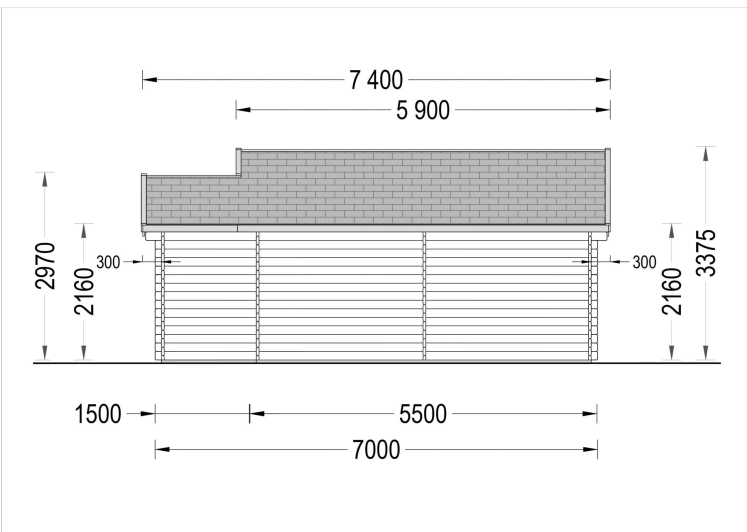

Blockbohlenhaus.at

BLOCK & GARTENHÄUSER

TECHNISCHE DATEN

Marke	Blockbohlenhaus.at
Grundfläche	27,7 m²
Dachform	Satteldach
Tiefe	400 cm
Wandstärke	44 mm
Holzbehandlung	Unbehandelt
Raumanzahl	2
Verglasung	Doppelverglasung
Haus Typ	Klassisch