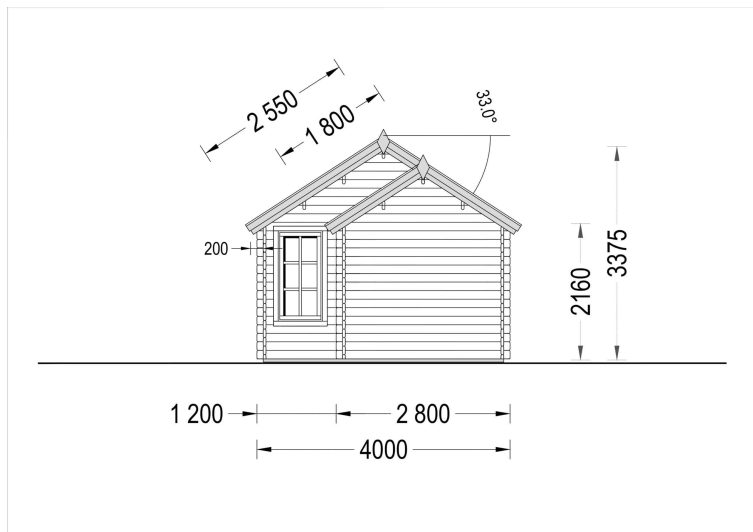

## **BLOCKBOHLENHAUS ERWIN (44 MM) 28 M<sup>2</sup>**

**€ 8004,00**

Das Blockbohlenhaus ERWIN verfügt über zwei große Doppeltüren an der Fassade des Gebäudes, die einen großzügigen Zugang ermöglichen. Zudem sind zahlreiche große Fenster rund um die Hütte platziert, die für eine helle und einladende Atmosphäre im Innenraum sorgen.

## **Blockbohlenhaus ERWIN (44 mm) 28 m<sup>2</sup>**

## TECHNISCHE DATEN

<b>Marke</b>	Blockbohlenhaus.at
<b>Grundfläche</b>	27,7 m <sup>2</sup>
<b>Dachform</b>	Satteldach
<b>Tiefe</b>	400 cm
<b>Wandstärke</b>	44 mm
<b>Holzbehandlung</b>	Unbehandelt
<b>Raumanzahl</b>	2
<b>Verglasung</b>	Doppelverglasung
<b>Haus Typ</b>	Klassisch

<b>Breite</b>	700 cm
<b>Terrasse</b>	ohne Terrasse
<b>Außenmaß</b>	700 x 400 cm
<b>Bauweise</b>	Blockbohlen
<b>Dachfläche</b>	36 m <sup>2</sup>
<b>Fenstermaße:</b>	3* 70 cm x 144 cm (Lichtes Maß 57 cm x 131 cm), 2* 70 cm x 105 cm (Lichtes Maß 57 cm x 92 cm)
<b>Türmaße</b>	Außen: 2* 130 cm x 192 cm (Lichtes Maß 117 cm x 185,5 cm), 1* 70 cm x 192 cm (Lichtes Maß 57 cm x 185,5 cm)
<b>Firsthöhe</b>	337,5 cm
<b>Seitenhöhe der Wände</b>	216 cm
<b>Spiegelverkehrter Aufbau</b>	Ja