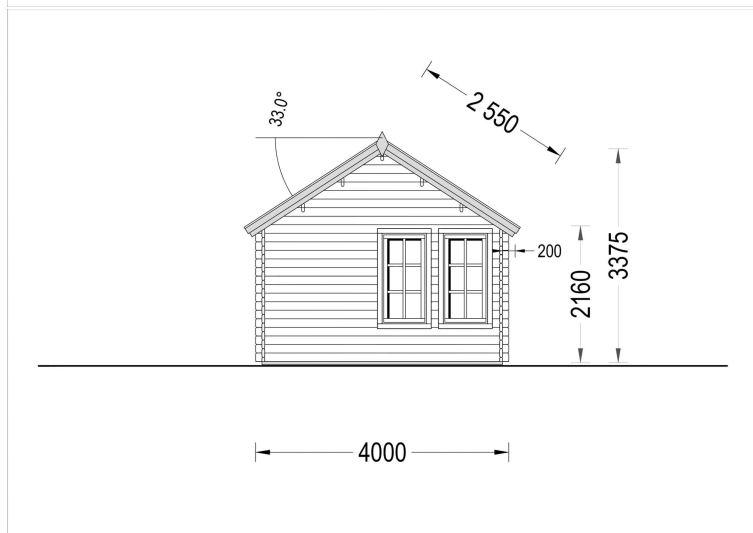

## **BLOCKBOHLENHAUS ERWIN (44 MM) 28 M<sup>2</sup>**

**€ 8004,00**

Das Blockbohlenhaus ERWIN verfügt über zwei große Doppeltüren an der Fassade des Gebäudes, die einen großzügigen Zugang ermöglichen. Zudem sind zahlreiche große Fenster rund um die Hütte platziert, die für eine helle und einladende Atmosphäre im Innenraum sorgen.

## **Blockbohlenhaus ERWIN (44 mm) 28 m<sup>2</sup>**

## TECHNISCHE DATEN

<b>Marke</b>	Blockbohlenhaus.at
<b>Grundfläche</b>	27,7 m <sup>2</sup>
<b>Dachform</b>	Satteldach
<b>Tiefe</b>	400 cm
<b>Wandstärke</b>	44 mm
<b>Holzbehandlung</b>	Unbehandelt
<b>Raumanzahl</b>	2
<b>Verglasung</b>	Doppelverglasung
<b>Haus Typ</b>	Klassisch

<b>Breite</b>	700 cm
<b>Terrasse</b>	ohne Terrasse
<b>Außenmaß</b>	700 x 400 cm
<b>Bauweise</b>	Blockbohlen
<b>Dachfläche</b>	36 m <sup>2</sup>
<b>Fenstermaße:</b>	3* 70 cm x 144 cm (Lichtes Maß 57 cm x 131 cm), 2* 70 cm x 105 cm (Lichtes Maß 57 cm x 92 cm)
<b>Türmaße</b>	Außen: 2* 130 cm x 192 cm (Lichtes Maß 117 cm x 185,5 cm), 1* 70 cm x 192 cm (Lichtes Maß 57 cm x 185,5 cm)
<b>Firsthöhe</b>	337,5 cm
<b>Seitenhöhe der Wände</b>	216 cm
<b>Spiegelverkehrter Aufbau</b>	Ja