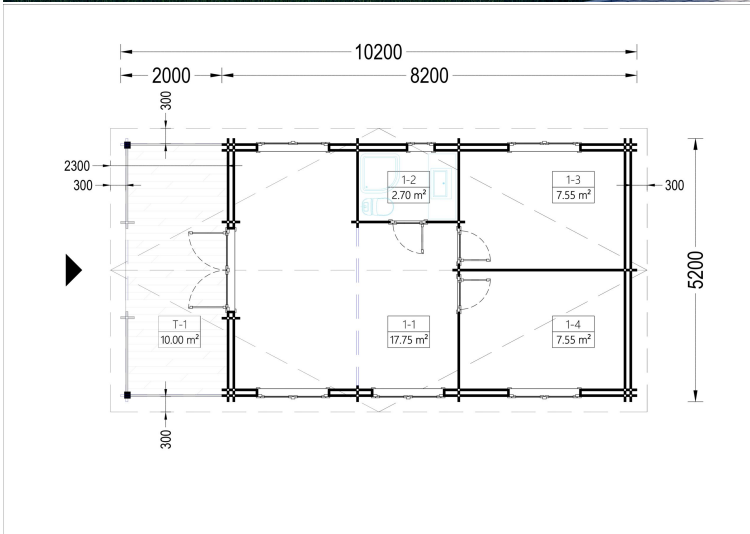

BLOCKBOHLENHAUS HANNES (44 + 44 MM) 42 M²

€ 17484,00

Das Blockbohlenhaus HANNES verfügt über einen großen Wohnbereich, der verschiedene Raumkonfigurationen ermöglicht. Hier können Sie gemeinsame Momente mit Ihrer Familie oder Freunden genießen.

BLOCKBOHLENHAUS HANNES (44 +44 MM) 42 M²

Willkommen im Blockbohlenhaus HANNES mit einer soliden Wandstärke von 44 + 44 mm und einer großzügigen Gesamtfläche von 42 m².

Highlights des Modells:

1. **Geräumiger Wohnbereich:** HANNES verfügt über einen großen Wohnbereich, der verschiedene Raumkonfigurationen ermöglicht. Hier können Sie gemeinsame Momente mit Ihrer Familie oder Freunden genießen.
2. **Zwei komfortable Schlafzimmer:** Das Haus bietet zwei komfortable Schlafzimmer, die eine flexible Raumaufteilung ermöglichen. Nutzen Sie die Räume nach Ihren individuellen Bedürfnissen.
3. **Überdachte Terrasse:** Eine großzügige, 10 m² große überdachte Terrasse lädt zum Aufenthalt im Freien ein. Geschützt vor direkter Sonneneinstrahlung oder Regen können Sie hier entspannte Stunden verbringen.
4. **Stilvoller Dachüberstand:** Ein stilvoller Dachüberstand verleiht dem Design der Hütte eine schöne architektonische Note. Es trägt nicht nur zur Ästhetik bei, sondern bietet auch zusätzlichen Schutz.
5. **Praktischer Badbereich:** Ein eigener Badbereich sorgt für höchsten Komfort. Alles, was Sie für einen angenehmen Aufenthalt benötigen, ist vorhanden.

Blockbohlenhaus.at

BLOCK & GARTENHÄUSER

TECHNISCHE DATEN

Marke	Blockbohlenhaus.at
Grundfläche	43 m ²
Raumanzahl	4
Breite	520 cm
Dachform	Satteldach
Wandstärke	44 + 44 mm
Holzbehandlung	Unbehandelt
Verglasung	Doppelverglasung
Tiefe	1020 cm

Blockbohlenhaus.at

BLOCK & GARTENHÄUSER

Terrasse

mit Terrasse

Außenmaß

520 x 820 cm

Haus Typ

Klassisch