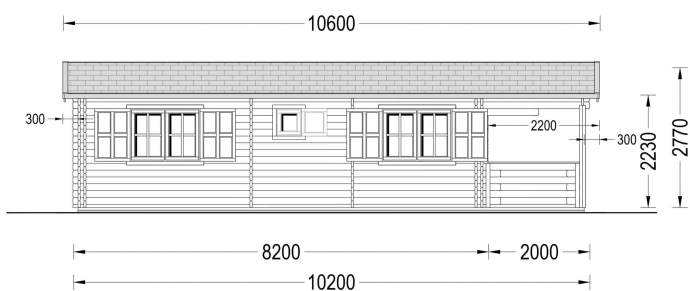

BLOCKBOHLENHAUS HANNES (44 + 44 MM) 42 M²

€ 17484,00

Das Blockbohlenhaus HANNES verfügt über einen großen Wohnbereich, der verschiedene Raumkonfigurationen ermöglicht. Hier können Sie gemeinsame Momente mit Ihrer Familie oder Freunden genießen.

BLOCKBOHLENHAUS HANNES (44 +44 MM) 42 M²

Willkommen im Blockbohlenhaus HANNES mit einer soliden Wandstärke von 44 + 44 mm und einer großzügigen Gesamtfläche von 42 m².

Highlights des Modells:

1. **Geräumiger Wohnbereich:** HANNES verfügt über einen großen Wohnbereich, der verschiedene Raumkonfigurationen ermöglicht. Hier können Sie gemeinsame Momente mit Ihrer Familie oder Freunden genießen.
2. **Zwei komfortable Schlafzimmer:** Das Haus bietet zwei komfortable Schlafzimmer, die eine flexible Raumaufteilung ermöglichen. Nutzen Sie die Räume nach Ihren individuellen Bedürfnissen.
3. **Überdachte Terrasse:** Eine großzügige, 10 m² große überdachte Terrasse lädt zum Aufenthalt im Freien ein. Geschützt vor direkter Sonneneinstrahlung oder Regen können Sie hier entspannte Stunden verbringen.
4. **Stilvoller Dachüberstand:** Ein stilvoller Dachüberstand verleiht dem Design der Hütte eine schöne architektonische Note. Es trägt nicht nur zur Ästhetik bei, sondern bietet auch zusätzlichen Schutz.
5. **Praktischer Badbereich:** Ein eigener Badbereich sorgt für höchsten Komfort. Alles, was Sie für einen angenehmen Aufenthalt benötigen, ist vorhanden.

Blockbohlenhaus.at

BLOCK & GARTENHÄUSER

TECHNISCHE DATEN

Marke	Blockbohlenhaus.at
Grundfläche	43 m ²
Raumanzahl	4
Breite	520 cm
Dachform	Satteldach
Wandstärke	44 + 44 mm
Holzbehandlung	Unbehandelt
Verglasung	Doppelverglasung
Tiefe	1020 cm

Blockbohlenhaus.at

BLOCK & GARTENHÄUSER

Terrasse

mit Terrasse

Außenmaß

520 x 820 cm

Haus Typ

Klassisch