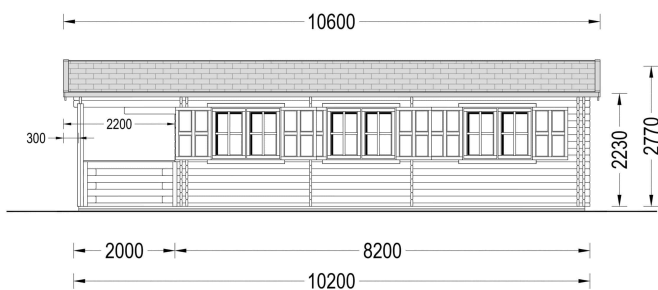

BLOCKBOHLENHAUS HANNES (44 + 44 MM) 42 M²

€ 17484,00

Das Blockbohlenhaus HANNES verfügt über einen großen Wohnbereich, der verschiedene Raumkonfigurationen ermöglicht. Hier können Sie gemeinsame Momente mit Ihrer Familie oder Freunden genießen.

BLOCKBOHLENHAUS HANNES (44 +44 MM) 42 M²

Willkommen im Blockbohlenhaus HANNES mit einer soliden Wandstärke von 44 + 44 mm und einer großzügigen Gesamtfläche von 42 m².

Highlights des Modells:

1. **Geräumiger Wohnbereich:** HANNES verfügt über einen großen Wohnbereich, der verschiedene Raumkonfigurationen ermöglicht. Hier können Sie gemeinsame Momente mit Ihrer Familie oder Freunden genießen.
2. **Zwei komfortable Schlafzimmer:** Das Haus bietet zwei komfortable Schlafzimmer, die eine flexible Raumaufteilung ermöglichen. Nutzen Sie die Räume nach Ihren individuellen Bedürfnissen.
3. **Überdachte Terrasse:** Eine großzügige, 10 m² große überdachte Terrasse lädt zum Aufenthalt im Freien ein. Geschützt vor direkter Sonneneinstrahlung oder Regen können Sie hier entspannte Stunden verbringen.
4. **Stilvoller Dachüberstand:** Ein stilvoller Dachüberstand verleiht dem Design der Hütte eine schöne architektonische Note. Es trägt nicht nur zur Ästhetik bei, sondern bietet auch zusätzlichen Schutz.
5. **Praktischer Badbereich:** Ein eigener Badbereich sorgt für höchsten Komfort. Alles, was Sie für einen angenehmen Aufenthalt benötigen, ist vorhanden.

Blockbohlenhaus.at

BLOCK & GARTENHÄUSER

TECHNISCHE DATEN

Marke	Blockbohlenhaus.at
Grundfläche	43 m ²
Raumanzahl	4
Breite	520 cm
Dachform	Satteldach
Wandstärke	44 + 44 mm
Holzbehandlung	Unbehandelt
Verglasung	Doppelverglasung
Tiefe	1020 cm

Blockbohlenhaus.at

BLOCK & GARTENHÄUSER

Terrasse

mit Terrasse

Außenmaß

520 x 820 cm

Haus Typ

Klassisch