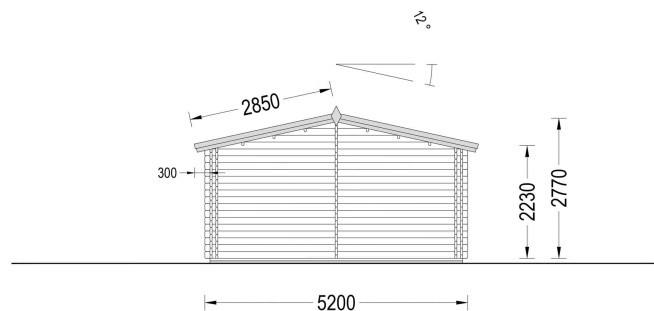

BLOCKBOHLENHAUS HANNES (44 + 44 MM) 42 M²

€ 17484,00

Das Blockbohlenhaus HANNES verfügt über einen großen Wohnbereich, der verschiedene Raumkonfigurationen ermöglicht. Hier können Sie gemeinsame Momente mit Ihrer Familie oder Freunden genießen.

BLOCKBOHLENHAUS HANNES (44 +44 MM) 42 M²

Willkommen im Blockbohlenhaus HANNES mit einer soliden Wandstärke von 44 + 44 mm und einer großzügigen Gesamtfläche von 42 m².

Highlights des Modells:

1. **Geräumiger Wohnbereich:** HANNES verfügt über einen großen Wohnbereich, der verschiedene Raumkonfigurationen ermöglicht. Hier können Sie gemeinsame Momente mit Ihrer Familie oder Freunden genießen.
2. **Zwei komfortable Schlafzimmer:** Das Haus bietet zwei komfortable Schlafzimmer, die eine flexible Raumaufteilung ermöglichen. Nutzen Sie die Räume nach Ihren individuellen Bedürfnissen.
3. **Überdachte Terrasse:** Eine großzügige, 10 m² große überdachte Terrasse lädt zum Aufenthalt im Freien ein. Geschützt vor direkter Sonneneinstrahlung oder Regen können Sie hier entspannte Stunden verbringen.
4. **Stilvoller Dachüberstand:** Ein stilvoller Dachüberstand verleiht dem Design der Hütte eine schöne architektonische Note. Es trägt nicht nur zur Ästhetik bei, sondern bietet auch zusätzlichen Schutz.
5. **Praktischer Badbereich:** Ein eigener Badbereich sorgt für höchsten Komfort. Alles, was Sie für einen angenehmen Aufenthalt benötigen, ist vorhanden.

Blockbohlenhaus.at

BLOCK & GARTENHÄUSER

TECHNISCHE DATEN

Marke	Blockbohlenhaus.at
Grundfläche	43 m ²
Raumanzahl	4
Breite	520 cm
Dachform	Satteldach
Wandstärke	44 + 44 mm
Holzbehandlung	Unbehandelt
Verglasung	Doppelverglasung
Tiefe	1020 cm

Blockbohlenhaus.at

BLOCK & GARTENHÄUSER

Terrasse

mit Terrasse

Außenmaß

520 x 820 cm

Haus Typ

Klassisch