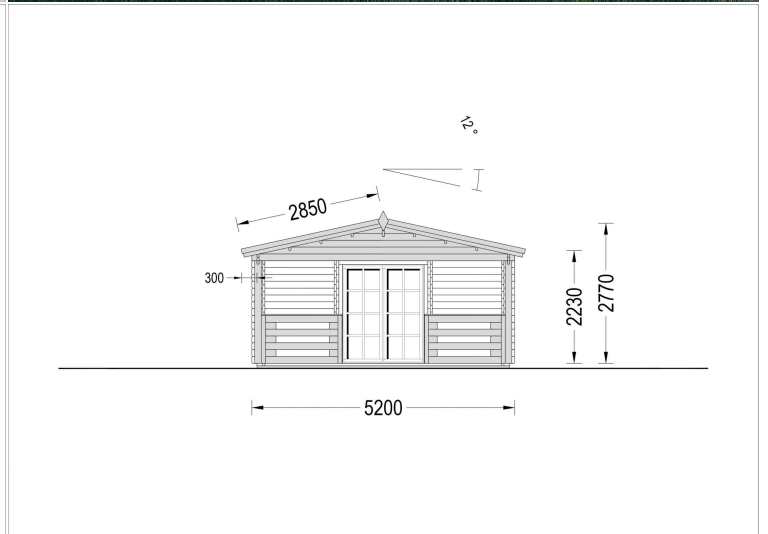

BLOCKBOHLENHAUS HANNES (44 + 44 MM) 42 M²

€ 17484,00

Das Blockbohlenhaus HANNES verfügt über einen großen Wohnbereich, der verschiedene Raumkonfigurationen ermöglicht. Hier können Sie gemeinsame Momente mit Ihrer Familie oder Freunden genießen.

BLOCKBOHLENHAUS HANNES (44 +44 MM) 42 M²

Willkommen im Blockbohlenhaus HANNES mit einer soliden Wandstärke von 44 + 44 mm und einer großzügigen Gesamtfläche von 42 m².

Highlights des Modells:

1. **Geräumiger Wohnbereich:** HANNES verfügt über einen großen Wohnbereich, der verschiedene Raumkonfigurationen ermöglicht. Hier können Sie gemeinsame Momente mit Ihrer Familie oder Freunden genießen.
2. **Zwei komfortable Schlafzimmer:** Das Haus bietet zwei komfortable Schlafzimmer, die eine flexible Raumaufteilung ermöglichen. Nutzen Sie die Räume nach Ihren individuellen Bedürfnissen.
3. **Überdachte Terrasse:** Eine großzügige, 10 m² große überdachte Terrasse lädt zum Aufenthalt im Freien ein. Geschützt vor direkter Sonneneinstrahlung oder Regen können Sie hier entspannte Stunden verbringen.
4. **Stilvoller Dachüberstand:** Ein stilvoller Dachüberstand verleiht dem Design der Hütte eine schöne architektonische Note. Es trägt nicht nur zur Ästhetik bei, sondern bietet auch zusätzlichen Schutz.
5. **Praktischer Badbereich:** Ein eigener Badbereich sorgt für höchsten Komfort. Alles, was Sie für einen angenehmen Aufenthalt benötigen, ist vorhanden.

Blockbohlenhaus.at

BLOCK & GARTENHÄUSER

TECHNISCHE DATEN

Marke	Blockbohlenhaus.at
Grundfläche	43 m ²
Raumanzahl	4
Breite	520 cm
Dachform	Satteldach
Wandstärke	44 + 44 mm
Holzbehandlung	Unbehandelt
Verglasung	Doppelverglasung
Tiefe	1020 cm

Blockbohlenhaus.at

BLOCK & GARTENHÄUSER

Terrasse

mit Terrasse

Außenmaß

520 x 820 cm

Haus Typ

Klassisch