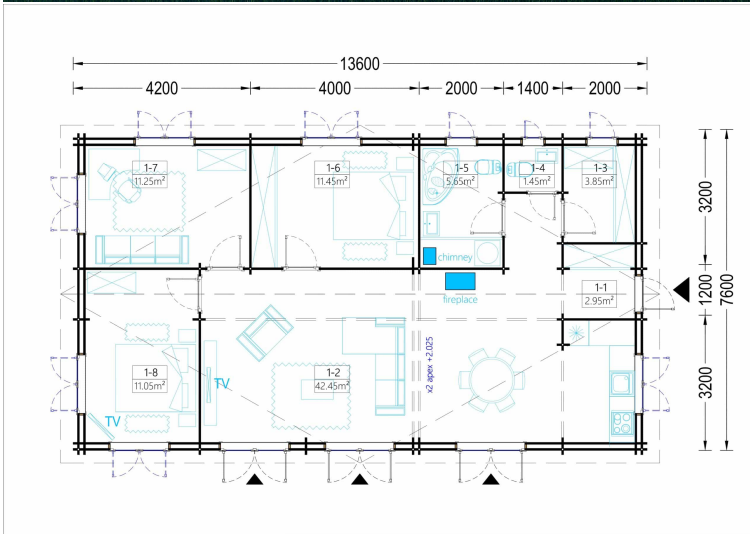

BLOCKBOHLENHAUS BERNAU (44+44 MM) 103 M²

Produktbeschreibung:

Das Blockbohlenhaus BERNAU ist ein geräumiges und traditionell gestaltetes Holzhaus, das sich ideal für Familien eignet. Hier sind die herausragenden Merkmale dieses Modells:

TECHNISCHE DATEN

Marke	Blockbohlenhaus.at
Dachform	Satteldach
Breite	760 cm
Holzbehandlung	Unbehandelt
Tiefe	1360 cm
Verglasung	Doppelverglasung
Haus Typ	Klassisch
Raumanzahl	8
Grundfläche	103 m ²

Blockbohlenhaus.at