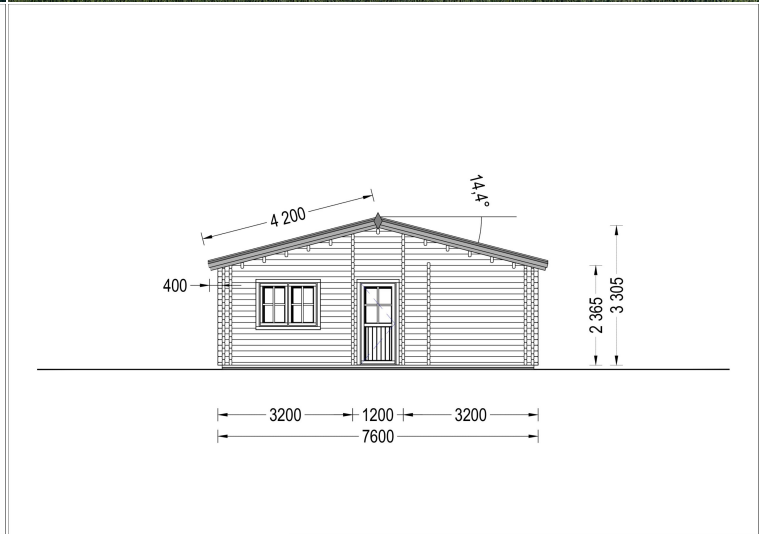

BLOCKBOHLENHAUS BERNAU (44 + 44 MM) 103 M²

€ 30480,00

Das Blockbohlenhaus BERNAU verfügt über drei großzügige Schlafzimmer, die allen Bewohnern und Gästen viel Privatsphäre bieten. Diese Struktur ist ideal für Familien, die mehrere Generationen beherbergen möchten.

BLOCKBOHLENHAUS BERNAU (44+44 MM) 103 M²

Produktbeschreibung:

Das Blockbohlenhaus BERNAU ist ein geräumiges und traditionell gestaltetes Holzhaus, das sich ideal für Familien eignet. Hier sind die herausragenden Merkmale dieses Modells:

TECHNISCHE DATEN

Marke	Blockbohlenhaus.at
Dachform	Satteldach
Breite	760 cm
Holzbehandlung	Unbehandelt
Tiefe	1360 cm
Verglasung	Doppelverglasung
Haus Typ	Klassisch
Raumanzahl	8
Grundfläche	103 m ²

Blockbohlenhaus.at

BLOCK & GARTENHÄUSER

Terrasse

ohne Terrasse

Wandstärke

44 + 44 mm

Außenmaß

1360 x 760 cm

ANMERKUNGEN
