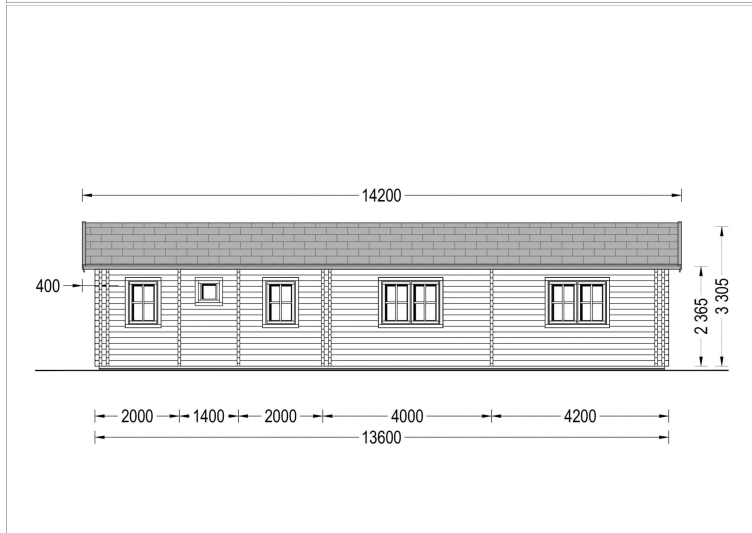

BLOCKBOHLENHAUS BERNAU (44 + 44 MM) 103 M²

€ 30480,00

Das Blockbohlenhaus BERNAU verfügt über drei großzügige Schlafzimmer, die allen Bewohnern und Gästen viel Privatsphäre bieten. Diese Struktur ist ideal für Familien, die mehrere Generationen beherbergen möchten.

BLOCKBOHLENHAUS BERNAU (44+44 MM) 103 M²

Produktbeschreibung:

Das Blockbohlenhaus BERNAU ist ein geräumiges und traditionell gestaltetes Holzhaus, das sich ideal für Familien eignet. Hier sind die herausragenden Merkmale dieses Modells:

TECHNISCHE DATEN

Marke	Blockbohlenhaus.at
Dachform	Satteldach
Breite	760 cm
Holzbehandlung	Unbehandelt
Tiefe	1360 cm
Verglasung	Doppelverglasung
Haus Typ	Klassisch
Raumanzahl	8
Grundfläche	103 m ²

Blockbohlenhaus.at