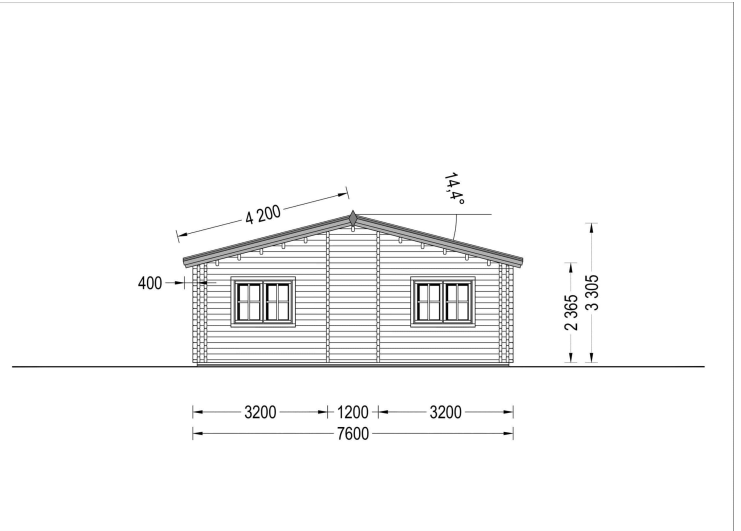

BLOCKBOHLENHAUS BERNAU (44 + 44 MM) 103 M²

€ 30480,00

Das Blockbohlenhaus BERNAU verfügt über drei großzügige Schlafzimmer, die allen Bewohnern und Gästen viel Privatsphäre bieten. Diese Struktur ist ideal für Familien, die mehrere Generationen beherbergen möchten.

BLOCKBOHLENHAUS BERNAU (44+44 MM) 103 M²

Produktbeschreibung:

Das Blockbohlenhaus BERNAU ist ein geräumiges und traditionell gestaltetes Holzhaus, das sich ideal für Familien eignet. Hier sind die herausragenden Merkmale dieses Modells:

TECHNISCHE DATEN

Marke	Blockbohlenhaus.at
Dachform	Satteldach
Breite	760 cm
Holzbehandlung	Unbehandelt
Tiefe	1360 cm
Verglasung	Doppelverglasung
Haus Typ	Klassisch
Raumanzahl	8
Grundfläche	103 m ²

Blockbohlenhaus.at

BLOCK & GARTENHÄUSER

Terrasse

ohne Terrasse

Wandstärke

44 + 44 mm

Außenmaß

1360 x 760 cm

ANMERKUNGEN
