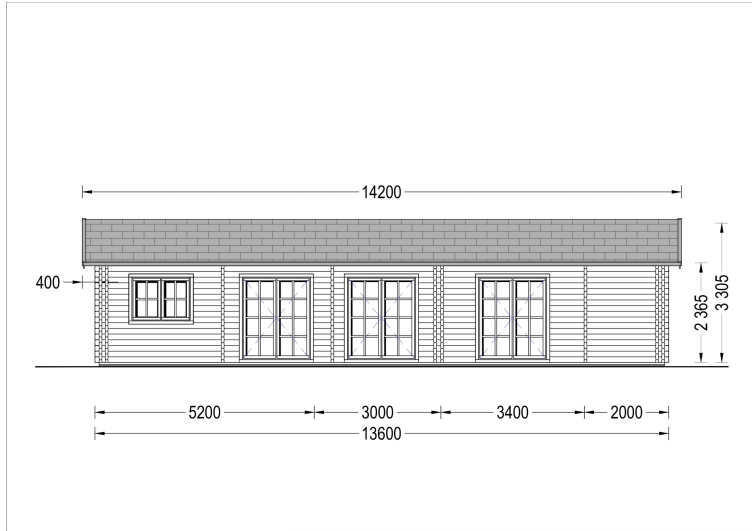

BLOCKBOHLENHAUS BERNAU (44 + 44 MM) 103 M²

€ 30480,00

Das Blockbohlenhaus BERNAU verfügt über drei großzügige Schlafzimmer, die allen Bewohnern und Gästen viel Privatsphäre bieten. Diese Struktur ist ideal für Familien, die mehrere Generationen beherbergen möchten.

BLOCKBOHLENHAUS BERNAU (44+44 MM) 103 M²

Produktbeschreibung:

Das Blockbohlenhaus BERNAU ist ein geräumiges und traditionell gestaltetes Holzhaus, das sich ideal für Familien eignet. Hier sind die herausragenden Merkmale dieses Modells:

TECHNISCHE DATEN

Marke	Blockbohlenhaus.at
Dachform	Satteldach
Breite	760 cm
Holzbehandlung	Unbehandelt
Tiefe	1360 cm
Verglasung	Doppelverglasung
Haus Typ	Klassisch
Raumanzahl	8
Grundfläche	103 m ²

Blockbohlenhaus.at