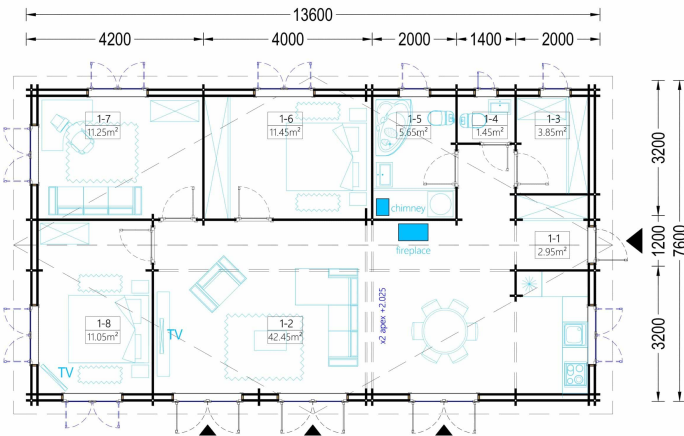

BLOCKBOHLENHAUS BERNAU (44 + 44 MM) 103 M²

€ 30480,00

Das Blockbohlenhaus BERNAU verfügt über drei großzügige Schlafzimmer, die allen Bewohnern und Gästen viel Privatsphäre bieten. Diese Struktur ist ideal für Familien, die mehrere Generationen beherbergen möchten.

BLOCKBOHLENHAUS BERNAU (44+44 MM) 103 M²

Produktbeschreibung:

Das Blockbohlenhaus BERNAU ist ein geräumiges und traditionell gestaltetes Holzhaus, das sich ideal für Familien eignet. Hier sind die herausragenden Merkmale dieses Modells:

2. Großes Wohnzimmer mit offener Küche:

- Das 44 m² große Wohnzimmer mit offener Küche ist das Herzstück des Hauses. Dieser Bereich ist ideal für gemütliche Zusammenkünfte vor einem warmen Kamin und bietet ausreichend Platz für Familienaktivitäten.

TECHNISCHE DATEN

Marke	Blockbohlenhaus.at
Dachform	Satteldach
Breite	760 cm
Holzbehandlung	Unbehandelt
Tiefe	1360 cm
Verglasung	Doppelverglasung
Haus Typ	Klassisch
Raumanzahl	8
Grundfläche	103 m ²

Blockbohlenhaus.at