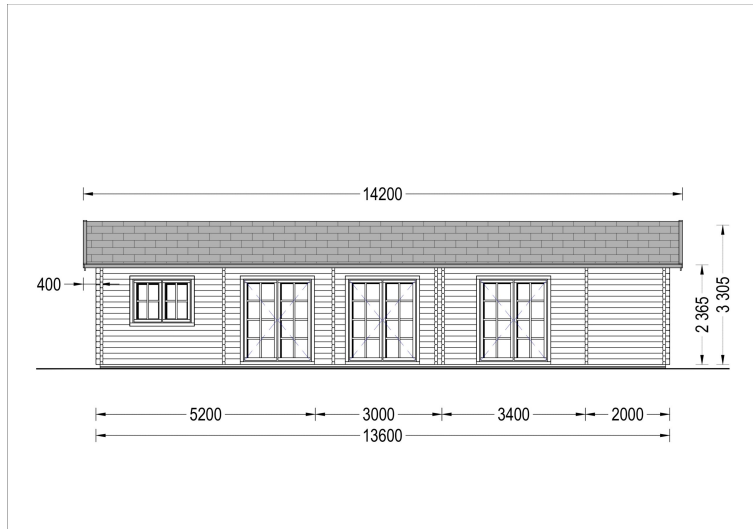

## **BLOCKBOHLENHAUS BERNAU (66 MM) 103 M<sup>2</sup>**

**€ 34236,00**

Das Blockbohlenhaus BERNAU verfügt über drei großzügige Schlafzimmer, die allen Bewohnern und Gästen viel Privatsphäre bieten. Diese Struktur ist ideal für Familien, die mehrere Generationen beherbergen möchten.

## **BLOCKBOHLENHAUS BERNAU (66 MM) 103 M<sup>2</sup>**

## TECHNISCHE DATEN

<b>Marke</b>	Blockbohlenhaus.at
<b>Dachform</b>	Satteldach
<b>Breite</b>	760 cm
<b>Holzbehandlung</b>	Unbehandelt
<b>Tiefe</b>	1360 cm
<b>Verglasung</b>	Doppelverglasung
<b>Haus Typ</b>	Klassisch
<b>Raumanzahl</b>	8
<b>Grundfläche</b>	103 m <sup>2</sup>