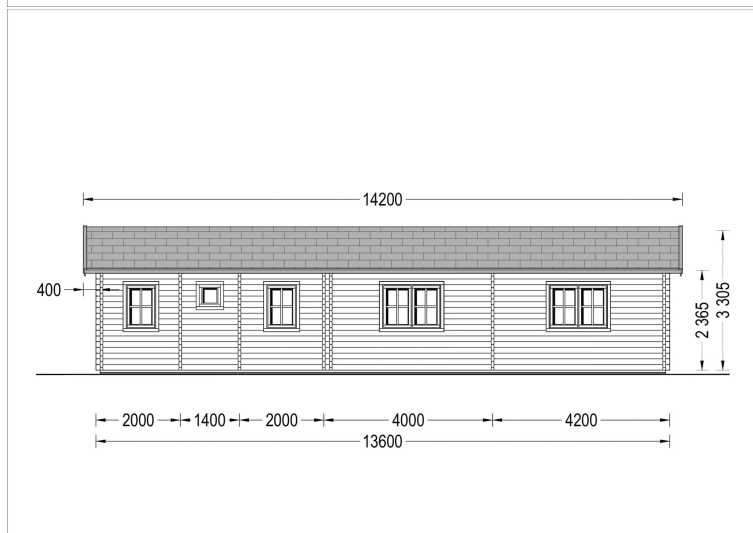

## **BLOCKBOHLENHAUS BERNAU (66 MM) 103 M<sup>2</sup>**

**€ 34236,00**

Das Blockbohlenhaus BERNAU verfügt über drei großzügige Schlafzimmer, die allen Bewohnern und Gästen viel Privatsphäre bieten. Diese Struktur ist ideal für Familien, die mehrere Generationen beherbergen möchten.

## **BLOCKBOHLENHAUS BERNAU (66 MM) 103 M<sup>2</sup>**

## TECHNISCHE DATEN

<b>Marke</b>	Blockbohlenhaus.at
<b>Dachform</b>	Satteldach
<b>Breite</b>	760 cm
<b>Holzbehandlung</b>	Unbehandelt
<b>Tiefe</b>	1360 cm
<b>Verglasung</b>	Doppelverglasung
<b>Haus Typ</b>	Klassisch
<b>Raumanzahl</b>	8
<b>Grundfläche</b>	103 m <sup>2</sup>