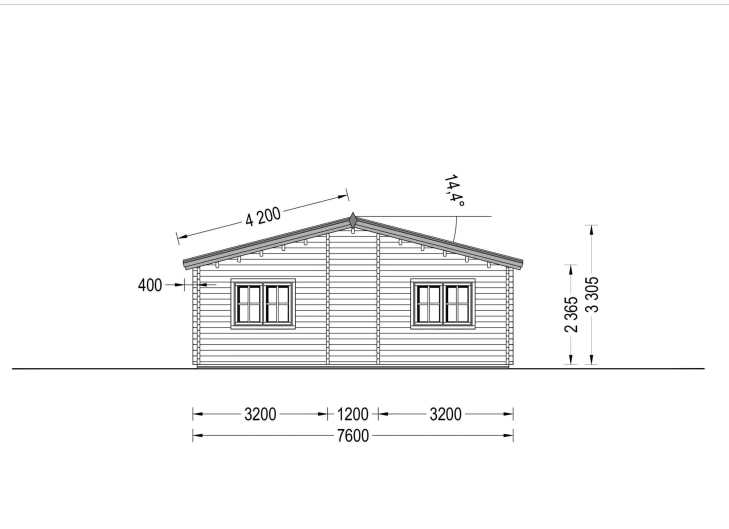

## **BLOCKBOHLENHAUS BERNAU (66 MM) 103 M<sup>2</sup>**

**€ 34236,00**

Das Blockbohlenhaus BERNAU verfügt über drei großzügige Schlafzimmer, die allen Bewohnern und Gästen viel Privatsphäre bieten. Diese Struktur ist ideal für Familien, die mehrere Generationen beherbergen möchten.

## **BLOCKBOHLENHAUS BERNAU (66 MM) 103 M<sup>2</sup>**

## TECHNISCHE DATEN

<b>Marke</b>	Blockbohlenhaus.at
<b>Dachform</b>	Satteldach
<b>Breite</b>	760 cm
<b>Holzbehandlung</b>	Unbehandelt
<b>Tiefe</b>	1360 cm
<b>Verglasung</b>	Doppelverglasung
<b>Haus Typ</b>	Klassisch
<b>Raumanzahl</b>	8
<b>Grundfläche</b>	103 m <sup>2</sup>

**Blockbohlenhaus.at**

BLOCK & GARTENHÄUSER

**Terrasse**

ohne Terrasse

**Wandstärke**

44 + 44 mm

**Außenmaß**

1360 x 760 cm