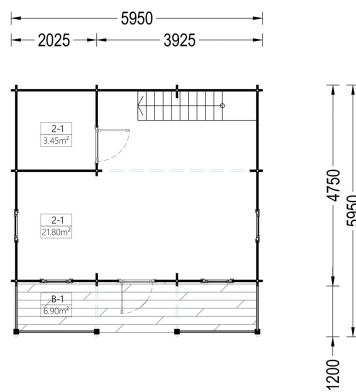

BLOCKBOHLENHAUS LANDSHUT (44 MM), 50 M²

Herzlich willkommen im Blockbohlenhaus LANDSHUT mit einer Wandstärke von 44 mm und einer gemütlichen Gesamtfläche von 50 m², inklusive einem charmanten Schlafboden.

LANDSHUT bietet nicht nur ein Haus, sondern ein Zuhause in der Natur, in dem Sie sich entspannen und den Alltag hinter sich lassen können.

Blockbohlenhaus.at

BLOCK & GARTENHÄUSER

TECHNISCHE DATEN

Breite	595 cm
Grundfläche	72 m ²
Dachform	Satteldach
Wandstärke	44 mm
Holzbehandlung	Unbehandelt
Verglasung	Doppelverglasung
Schlafboden	mit Schlafboden
Tiefe	595 cm
Terrasse	ohne Terrasse
Raumanzahl	3
Marke	Blockbohlenhaus.at
Außenmaß	595 cm x 595 cm
Bauweise	Blockbohlen
Dachfläche	57 m ²
Dachüberstand	40 cm
Fenstermaße:	5* 70 cm x 105 cm (Lichtes Maß 57 cm x 92 cm)
Türmaße	Außen: 1* 85 cm x 192 cm (Lichtes Maß 72 cm x 185,5 cm) und 1* 70 cm x 192 cm (Lichtes Maß 57 cm x 185,5 cm) , Innen: 1* 70 cm x 192 cm (Lichtes Maß 57 cm x 185,5 cm)

Blockbohlenhaus.at

BLOCK & GARTENHÄUSER

Holzart Fenster/Türen	Kiefer
Innenmaß	566 x 566 cm
Seitenhöhe der Wände	270 cm
Firsthöhe	513 cm
Spiegelverkehrter Aufbau	Ja

ANMERKUNGEN
