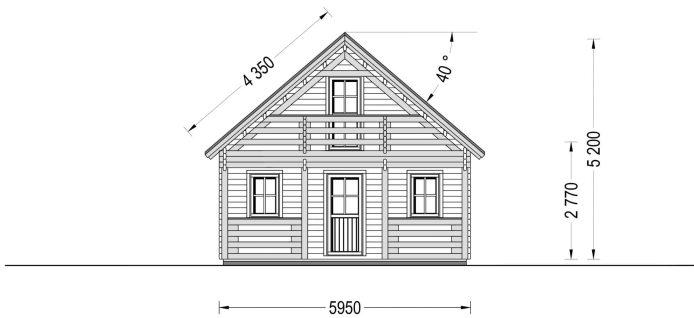

BLOCKBOHLENHAUS LANDSHUT (44 MM), 50 M²

Herzlich willkommen im Blockbohlenhaus LANDSHUT mit einer Wandstärke von 44 mm und einer gemütlichen Gesamtfläche von 50 m², inklusive einem charmanten Schlafboden.

LANDSHUT bietet nicht nur ein Haus, sondern ein Zuhause in der Natur, in dem Sie sich entspannen und den Alltag hinter sich lassen können.

Blockbohlenhaus.at

BLOCK & GARTENHÄUSER

TECHNISCHE DATEN

Breite	595 cm
Grundfläche	72 m ²
Dachform	Satteldach
Wandstärke	44 mm
Holzbehandlung	Unbehandelt
Verglasung	Doppelverglasung
Schlafboden	mit Schlafboden
Tiefe	595 cm
Terrasse	ohne Terrasse
Raumanzahl	3
Marke	Blockbohlenhaus.at
Außenmaß	595 cm x 595 cm
Bauweise	Blockbohlen
Dachfläche	57 m ²
Dachüberstand	40 cm
Fenstermaße:	5* 70 cm x 105 cm (Lichtes Maß 57 cm x 92 cm)
Türmaße	Außen: 1* 85 cm x 192 cm (Lichtes Maß 72 cm x 185,5 cm) und 1* 70 cm x 192 cm (Lichtes Maß 57 cm x 185,5 cm) , Innen: 1* 70 cm x 192 cm (Lichtes Maß 57 cm x 185,5 cm)

Blockbohlenhaus.at

BLOCK & GARTENHÄUSER

Holzart Fenster/Türen	Kiefer
Innenmaß	566 x 566 cm
Seitenhöhe der Wände	270 cm
Firsthöhe	513 cm
Spiegelverkehrter Aufbau	Ja

ANMERKUNGEN
