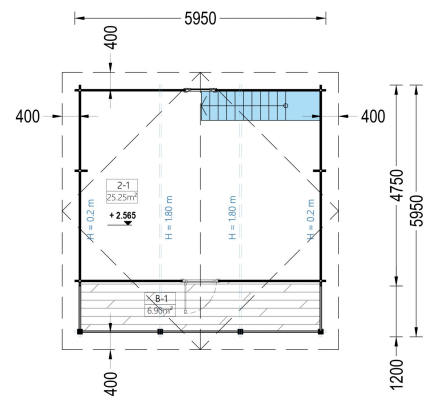

BLOCKBOHLENHAUS LANDSHUT (44 MM), 50 M²

Herzlich willkommen im Blockbohlenhaus LANDSHUT mit einer Wandstärke von 44 mm und einer gemütlichen Gesamtfläche von 50 m², inklusive einem charmanten Schlafboden.

LANDSHUT bietet nicht nur ein Haus, sondern ein Zuhause in der Natur, in dem Sie sich entspannen und den Alltag hinter sich lassen können.

Blockbohlenhaus.at

BLOCK & GARTENHÄUSER

TECHNISCHE DATEN

Breite	595 cm
Grundfläche	72 m ²
Dachform	Satteldach
Wandstärke	44 mm
Holzbehandlung	Unbehandelt
Verglasung	Doppelverglasung
Schlafboden	mit Schlafboden
Tiefe	595 cm
Terrasse	ohne Terrasse
Raumanzahl	3
Marke	Blockbohlenhaus.at
Außenmaß	595 cm x 595 cm
Bauweise	Blockbohlen
Dachfläche	57 m ²
Dachüberstand	40 cm
Fenstermaße:	5* 70 cm x 105 cm (Lichtes Maß 57 cm x 92 cm)
Türmaße	Außen: 1* 85 cm x 192 cm (Lichtes Maß 72 cm x 185,5 cm) und 1* 70 cm x 192 cm (Lichtes Maß 57 cm x 185,5 cm) , Innen: 1* 70 cm x 192 cm (Lichtes Maß 57 cm x 185,5 cm)

Blockbohlenhaus.at

BLOCK & GARTENHÄUSER

Holzart Fenster/Türen	Kiefer
Innenmaß	566 x 566 cm
Seitenhöhe der Wände	270 cm
Firsthöhe	513 cm
Spiegelverkehrter Aufbau	Ja

ANMERKUNGEN
