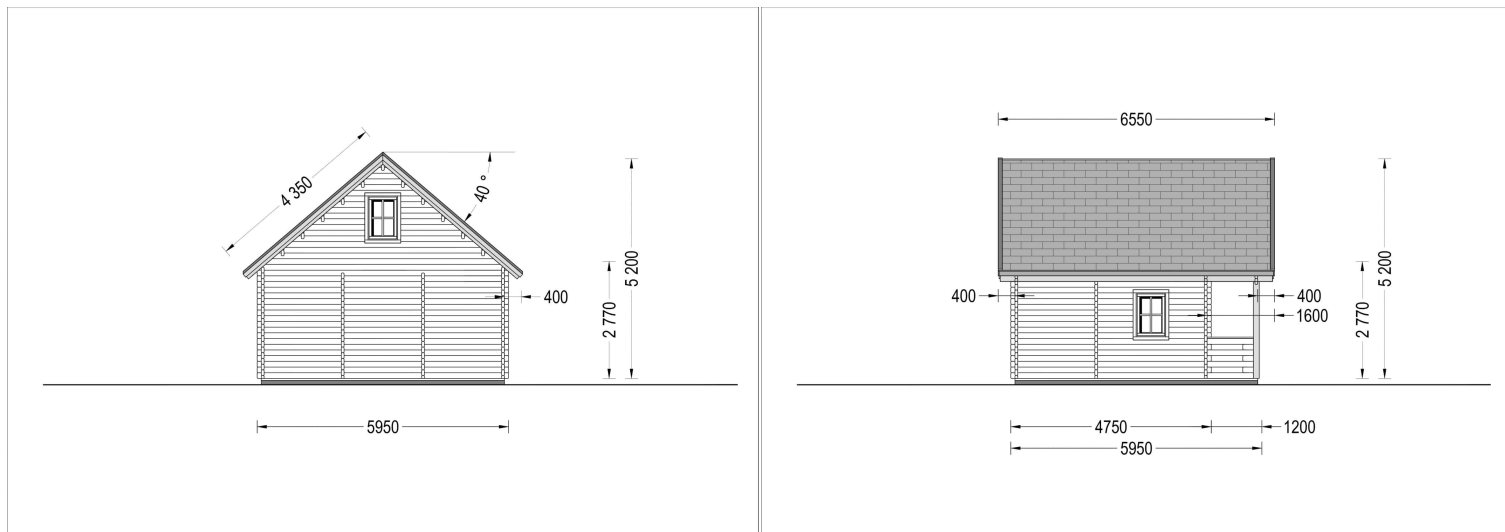

BLOCKBOHLENHAUS LANDSHUT (44 MM), 50 M²

Herzlich willkommen im Blockbohlenhaus LANDSHUT mit einer Wandstärke von 44 mm und einer gemütlichen Gesamtfläche von 50 m², inklusive einem charmanten Schlafboden.

LANDSHUT bietet nicht nur ein Haus, sondern ein Zuhause in der Natur, in dem Sie sich entspannen und den Alltag hinter sich lassen können.

Blockbohlenhaus.at

BLOCK & GARTENHÄUSER

TECHNISCHE DATEN

Breite	595 cm
Grundfläche	72 m ²
Dachform	Satteldach
Wandstärke	44 mm
Holzbehandlung	Unbehandelt
Verglasung	Doppelverglasung
Schlafboden	mit Schlafboden
Tiefe	595 cm
Terrasse	ohne Terrasse
Raumanzahl	3
Marke	Blockbohlenhaus.at
Außenmaß	595 cm x 595 cm
Bauweise	Blockbohlen
Dachfläche	57 m ²
Dachüberstand	40 cm
Fenstermaße:	5* 70 cm x 105 cm (Lichtes Maß 57 cm x 92 cm)
Türmaße	Außen: 1* 85 cm x 192 cm (Lichtes Maß 72 cm x 185,5 cm) und 1* 70 cm x 192 cm (Lichtes Maß 57 cm x 185,5 cm) , Innen: 1* 70 cm x 192 cm (Lichtes Maß 57 cm x 185,5 cm)

Blockbohlenhaus.at

BLOCK & GARTENHÄUSER

Holzart Fenster/Türen	Kiefer
Innenmaß	566 x 566 cm
Seitenhöhe der Wände	270 cm
Firsthöhe	513 cm
Spiegelverkehrter Aufbau	Ja

ANMERKUNGEN
