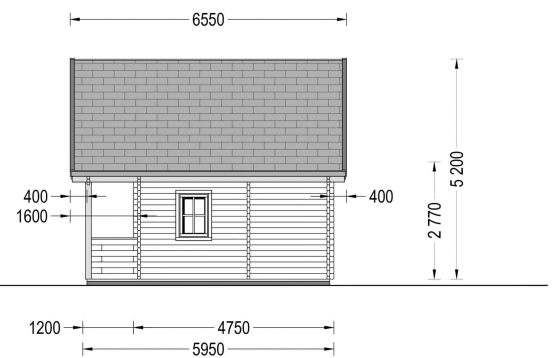

BLOCKBOHLENHAUS LANDSHUT (44 MM), 50 M²

Herzlich willkommen im Blockbohlenhaus LANDSHUT mit einer Wandstärke von 44 mm und einer gemütlichen Gesamtfläche von 50 m², inklusive einem charmanten Schlafboden.

LANDSHUT bietet nicht nur ein Haus, sondern ein Zuhause in der Natur, in dem Sie sich entspannen und den Alltag hinter sich lassen können.

Blockbohlenhaus.at

BLOCK & GARTENHÄUSER

TECHNISCHE DATEN

Breite	595 cm
Grundfläche	72 m ²
Dachform	Satteldach
Wandstärke	44 mm
Holzbehandlung	Unbehandelt
Verglasung	Doppelverglasung
Schlafboden	mit Schlafboden
Tiefe	595 cm
Terrasse	ohne Terrasse
Raumanzahl	3
Marke	Blockbohlenhaus.at
Außenmaß	595 cm x 595 cm
Bauweise	Blockbohlen
Dachfläche	57 m ²
Dachüberstand	40 cm
Fenstermaße:	5* 70 cm x 105 cm (Lichtes Maß 57 cm x 92 cm)
Türmaße	Außen: 1* 85 cm x 192 cm (Lichtes Maß 72 cm x 185,5 cm) und 1* 70 cm x 192 cm (Lichtes Maß 57 cm x 185,5 cm) , Innen: 1* 70 cm x 192 cm (Lichtes Maß 57 cm x 185,5 cm)

Blockbohlenhaus.at

BLOCK & GARTENHÄUSER

Holzart Fenster/Türen	Kiefer
Innenmaß	566 x 566 cm
Seitenhöhe der Wände	270 cm
Firsthöhe	513 cm
Spiegelverkehrter Aufbau	Ja

ANMERKUNGEN
