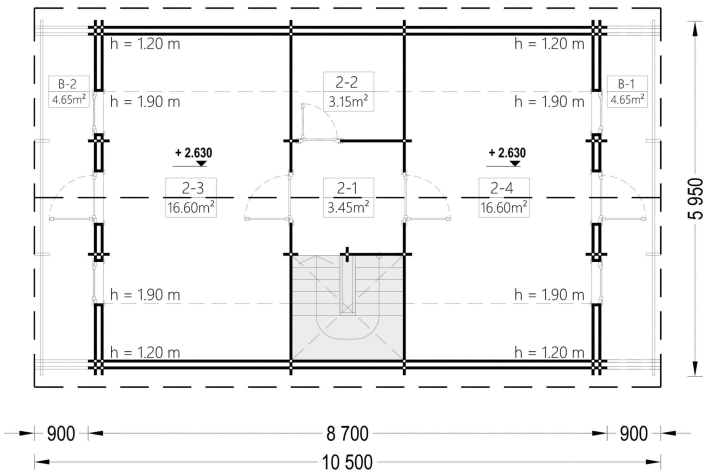

BLOCKBOHLENHAUS LISA (44 + 44MM) 108M²

€ 30468,00

Das Blockbohlenhaus LISA bietet einen praktischen zweigeschossigen Grundriss, der ein Höchstmaß an Privatsphäre und Komfort gewährleistet. Die kluge Aufteilung ermöglicht separate Wohn- und Ruhezonen im Haus.

BLOCKBOHLENHAUS LISA (44 + 44MM) 108M²

Willkommen im Blockbohlenhaus LISA – einem geräumigen und eleganten Holzhaus mit einer Wandstärke von 66 mm und einer Gesamtwohnfläche von 108 m². Hier sind die Highlights des Modells:

Highlights des Modells:

1. **Praktischer zweigeschossiger Grundriss:** LISA bietet einen praktischen zweigeschossigen Grundriss, der ein Höchstmaß an Privatsphäre und Komfort gewährleistet. Die kluge Aufteilung ermöglicht separate Wohn- und Ruhezonen im Haus.
2. **Zwei Schlafzimmer:** Mit zwei Schlafzimmern bietet das Haus die Möglichkeit, Ihre Privatsphäre jederzeit zu wahren. Diese Räume können individuell gestaltet und genutzt werden.
3. **Großer Wohnraum mit offenem Küchenbereich:** Die erste Etage ist durch einen großen Wohnraum mit offenem Küchenbereich geprägt. Dieser Bereich schafft eine einladende Atmosphäre für gemeinsame Aktivitäten und Kommunikation.
4. **Zwei große Balkone im zweiten Stock:** Im zweiten Stock verfügt LISA über zwei große Balkone, die mit einem stilvollen Dachüberstand überdacht sind. Diese bieten einen angenehmen Platz zum Entspannen und Genießen der frischen Luft.
5. **Spitzdach für eine klassische Optik:** Das Spitzdach vervollständigt die gesamte Struktur und verleiht dem Blockbohlenhaus LISA eine großartige klassische Optik. Die ästhetische Gestaltung fügt sich harmonisch in unterschiedliche Umgebungen ein.

Blockbohlenhaus.at

BLOCK & GARTENHÄUSER

TECHNISCHE DATEN

Breite	595 cm
Wandstärke	44 + 44 mm
Marke	Blockbohlenhaus.at
Raumanzahl	4
Dachform	Satteldach
Holzbehandlung	Unbehandelt
Verglasung	Doppelverglasung
Schlafboden	mit Schlafboden
Grundfläche	95 m ²
Haus Typ	Klassisch
Tiefe	870 cm
Außenmaß	595 x 870 cm