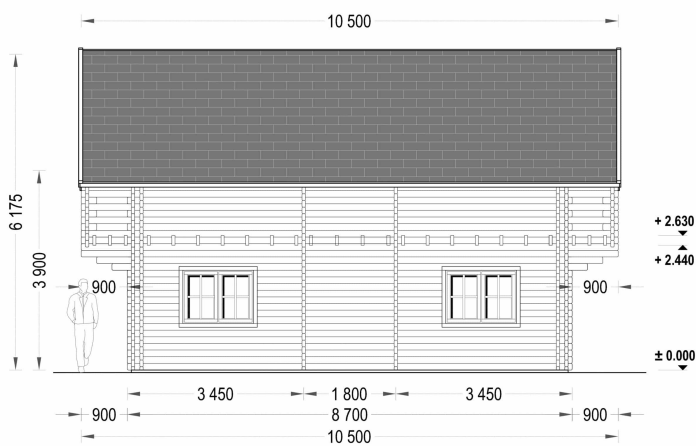

BLOCKBOHLENHAUS LISA (44 + 44MM) 108M²

€ 30468,00

Das Blockbohlenhaus LISA bietet einen praktischen zweigeschossigen Grundriss, der ein Höchstmaß an Privatsphäre und Komfort gewährleistet. Die kluge Aufteilung ermöglicht separate Wohn- und Ruhezonen im Haus.

BLOCKBOHLENHAUS LISA (44 + 44MM) 108M²

Willkommen im Blockbohlenhaus LISA – einem geräumigen und eleganten Holzhaus mit einer Wandstärke von 66 mm und einer Gesamtwohnfläche von 108 m². Hier sind die Highlights des Modells:

Highlights des Modells:

1. **Praktischer zweigeschossiger Grundriss:** LISA bietet einen praktischen zweigeschossigen Grundriss, der ein Höchstmaß an Privatsphäre und Komfort gewährleistet. Die kluge Aufteilung ermöglicht separate Wohn- und Ruhezonen im Haus.
2. **Zwei Schlafzimmer:** Mit zwei Schlafzimmern bietet das Haus die Möglichkeit, Ihre Privatsphäre jederzeit zu wahren. Diese Räume können individuell gestaltet und genutzt werden.
3. **Großer Wohnraum mit offenem Küchenbereich:** Die erste Etage ist durch einen großen Wohnraum mit offenem Küchenbereich geprägt. Dieser Bereich schafft eine einladende Atmosphäre für gemeinsame Aktivitäten und Kommunikation.
4. **Zwei große Balkone im zweiten Stock:** Im zweiten Stock verfügt LISA über zwei große Balkone, die mit einem stilvollen Dachüberstand überdacht sind. Diese bieten einen angenehmen Platz zum Entspannen und Genießen der frischen Luft.
5. **Spitzdach für eine klassische Optik:** Das Spitzdach vervollständigt die gesamte Struktur und verleiht dem Blockbohlenhaus LISA eine großartige klassische Optik. Die ästhetische Gestaltung fügt sich harmonisch in unterschiedliche Umgebungen ein.

Blockbohlenhaus.at

BLOCK & GARTENHÄUSER

TECHNISCHE DATEN

Breite	595 cm
Wandstärke	44 + 44 mm
Marke	Blockbohlenhaus.at
Raumanzahl	4
Dachform	Satteldach
Holzbehandlung	Unbehandelt
Verglasung	Doppelverglasung
Schlafboden	mit Schlafboden
Grundfläche	95 m ²
Haus Typ	Klassisch
Tiefe	870 cm
Außenmaß	595 x 870 cm