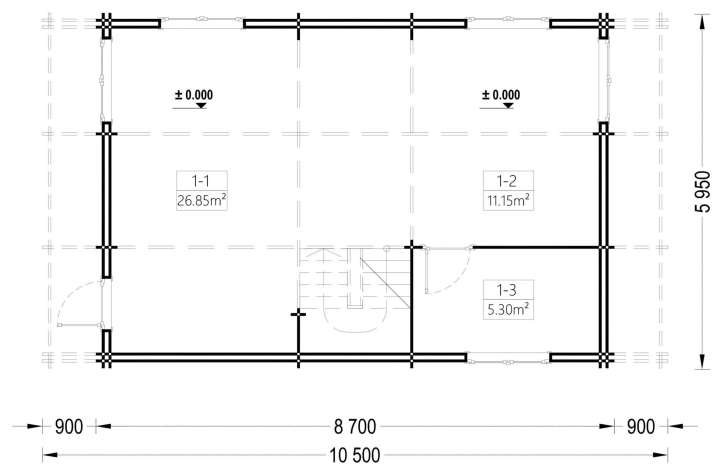

BLOCKBOHLENHAUS LISA (44 + 44MM) 108M²

€ 30468,00

Das Blockbohlenhaus LISA bietet einen praktischen zweigeschossigen Grundriss, der ein Höchstmaß an Privatsphäre und Komfort gewährleistet. Die kluge Aufteilung ermöglicht separate Wohn- und Ruhezonen im Haus.

BLOCKBOHLENHAUS LISA (44 + 44MM) 108M²

Willkommen im Blockbohlenhaus LISA – einem geräumigen und eleganten Holzhaus mit einer Wandstärke von 66 mm und einer Gesamtwohnfläche von 108 m². Hier sind die Highlights des Modells:

Highlights des Modells:

1. **Praktischer zweigeschossiger Grundriss:** LISA bietet einen praktischen zweigeschossigen Grundriss, der ein Höchstmaß an Privatsphäre und Komfort gewährleistet. Die kluge Aufteilung ermöglicht separate Wohn- und Ruhezonen im Haus.
2. **Zwei Schlafzimmer:** Mit zwei Schlafzimmern bietet das Haus die Möglichkeit, Ihre Privatsphäre jederzeit zu wahren. Diese Räume können individuell gestaltet und genutzt werden.
3. **Großer Wohnraum mit offenem Küchenbereich:** Die erste Etage ist durch einen großen Wohnraum mit offenem Küchenbereich geprägt. Dieser Bereich schafft eine einladende Atmosphäre für gemeinsame Aktivitäten und Kommunikation.
4. **Zwei große Balkone im zweiten Stock:** Im zweiten Stock verfügt LISA über zwei große Balkone, die mit einem stilvollen Dachüberstand überdacht sind. Diese bieten einen angenehmen Platz zum Entspannen und Genießen der frischen Luft.
5. **Spitzdach für eine klassische Optik:** Das Spitzdach vervollständigt die gesamte Struktur und verleiht dem Blockbohlenhaus LISA eine großartige klassische Optik. Die ästhetische Gestaltung fügt sich harmonisch in unterschiedliche Umgebungen ein.

Blockbohlenhaus.at

BLOCK & GARTENHÄUSER

TECHNISCHE DATEN

Breite	595 cm
Wandstärke	44 + 44 mm
Marke	Blockbohlenhaus.at
Raumanzahl	4
Dachform	Satteldach
Holzbehandlung	Unbehandelt
Verglasung	Doppelverglasung
Schlafboden	mit Schlafboden
Grundfläche	95 m ²
Haus Typ	Klassisch
Tiefe	870 cm
Außenmaß	595 x 870 cm