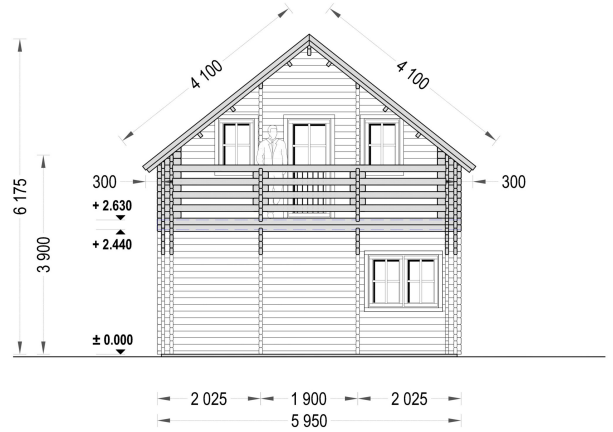

BLOCKBOHLENHAUS LISA (44 + 44MM) 108M²

€ 30468,00

Das Blockbohlenhaus LISA bietet einen praktischen zweigeschossigen Grundriss, der ein Höchstmaß an Privatsphäre und Komfort gewährleistet. Die kluge Aufteilung ermöglicht separate Wohn- und Ruhezonen im Haus.

BLOCKBOHLENHAUS LISA (44 + 44MM) 108M²

Willkommen im Blockbohlenhaus LISA – einem geräumigen und eleganten Holzhaus mit einer Wandstärke von 66 mm und einer Gesamtwohnfläche von 108 m². Hier sind die Highlights des Modells:

Highlights des Modells:

1. **Praktischer zweigeschossiger Grundriss:** LISA bietet einen praktischen zweigeschossigen Grundriss, der ein Höchstmaß an Privatsphäre und Komfort gewährleistet. Die kluge Aufteilung ermöglicht separate Wohn- und Ruhezonen im Haus.
2. **Zwei Schlafzimmer:** Mit zwei Schlafzimmern bietet das Haus die Möglichkeit, Ihre Privatsphäre jederzeit zu wahren. Diese Räume können individuell gestaltet und genutzt werden.
3. **Großer Wohnraum mit offenem Küchenbereich:** Die erste Etage ist durch einen großen Wohnraum mit offenem Küchenbereich geprägt. Dieser Bereich schafft eine einladende Atmosphäre für gemeinsame Aktivitäten und Kommunikation.
4. **Zwei große Balkone im zweiten Stock:** Im zweiten Stock verfügt LISA über zwei große Balkone, die mit einem stilvollen Dachüberstand überdacht sind. Diese bieten einen angenehmen Platz zum Entspannen und Genießen der frischen Luft.
5. **Spitzdach für eine klassische Optik:** Das Spitzdach vervollständigt die gesamte Struktur und verleiht dem Blockbohlenhaus LISA eine großartige klassische Optik. Die ästhetische Gestaltung fügt sich harmonisch in unterschiedliche Umgebungen ein.

Blockbohlenhaus.at

BLOCK & GARTENHÄUSER

TECHNISCHE DATEN

Breite	595 cm
Wandstärke	44 + 44 mm
Marke	Blockbohlenhaus.at
Raumanzahl	4
Dachform	Satteldach
Holzbehandlung	Unbehandelt
Verglasung	Doppelverglasung
Schlafboden	mit Schlafboden
Grundfläche	95 m ²
Haus Typ	Klassisch
Tiefe	870 cm
Außenmaß	595 x 870 cm