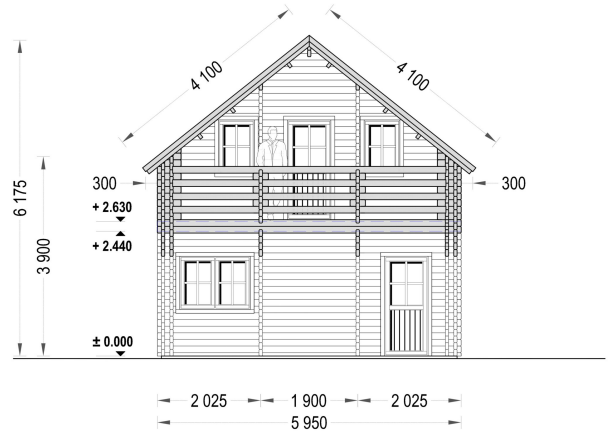

BLOCKBOHLENHAUS LISA (44 + 44MM) 108M²

€ 30468,00

Das Blockbohlenhaus LISA bietet einen praktischen zweigeschossigen Grundriss, der ein Höchstmaß an Privatsphäre und Komfort gewährleistet. Die kluge Aufteilung ermöglicht separate Wohn- und Ruhezonen im Haus.

BLOCKBOHLENHAUS LISA (44 + 44MM) 108M²

Willkommen im Blockbohlenhaus LISA – einem geräumigen und eleganten Holzhaus mit einer Wandstärke von 66 mm und einer Gesamtwohnfläche von 108 m². Hier sind die Highlights des Modells:

Highlights des Modells:

1. **Praktischer zweigeschossiger Grundriss:** LISA bietet einen praktischen zweigeschossigen Grundriss, der ein Höchstmaß an Privatsphäre und Komfort gewährleistet. Die kluge Aufteilung ermöglicht separate Wohn- und Ruhezonen im Haus.
2. **Zwei Schlafzimmer:** Mit zwei Schlafzimmern bietet das Haus die Möglichkeit, Ihre Privatsphäre jederzeit zu wahren. Diese Räume können individuell gestaltet und genutzt werden.
3. **Großer Wohnraum mit offenem Küchenbereich:** Die erste Etage ist durch einen großen Wohnraum mit offenem Küchenbereich geprägt. Dieser Bereich schafft eine einladende Atmosphäre für gemeinsame Aktivitäten und Kommunikation.
4. **Zwei große Balkone im zweiten Stock:** Im zweiten Stock verfügt LISA über zwei große Balkone, die mit einem stilvollen Dachüberstand überdacht sind. Diese bieten einen angenehmen Platz zum Entspannen und Genießen der frischen Luft.
5. **Spitzdach für eine klassische Optik:** Das Spitzdach vervollständigt die gesamte Struktur und verleiht dem Blockbohlenhaus LISA eine großartige klassische Optik. Die ästhetische Gestaltung fügt sich harmonisch in unterschiedliche Umgebungen ein.

Blockbohlenhaus.at

BLOCK & GARTENHÄUSER

TECHNISCHE DATEN

Breite	595 cm
Wandstärke	44 + 44 mm
Marke	Blockbohlenhaus.at
Raumanzahl	4
Dachform	Satteldach
Holzbehandlung	Unbehandelt
Verglasung	Doppelverglasung
Schlafboden	mit Schlafboden
Grundfläche	95 m ²
Haus Typ	Klassisch
Tiefe	870 cm
Außenmaß	595 x 870 cm