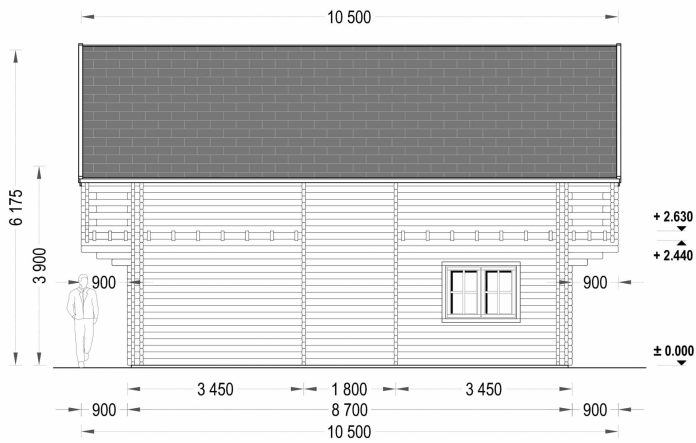

BLOCKBOHLENHAUS LISA (44 + 44MM) 108M²

€ 30468,00

Das Blockbohlenhaus LISA bietet einen praktischen zweigeschossigen Grundriss, der ein Höchstmaß an Privatsphäre und Komfort gewährleistet. Die kluge Aufteilung ermöglicht separate Wohn- und Ruhezonen im Haus.

BLOCKBOHLENHAUS LISA (44 + 44MM) 108M²

Willkommen im Blockbohlenhaus LISA – einem geräumigen und eleganten Holzhaus mit einer Wandstärke von 66 mm und einer Gesamtwohnfläche von 108 m². Hier sind die Highlights des Modells:

Highlights des Modells:

1. **Praktischer zweigeschossiger Grundriss:** LISA bietet einen praktischen zweigeschossigen Grundriss, der ein Höchstmaß an Privatsphäre und Komfort gewährleistet. Die kluge Aufteilung ermöglicht separate Wohn- und Ruhezonen im Haus.
2. **Zwei Schlafzimmer:** Mit zwei Schlafzimmern bietet das Haus die Möglichkeit, Ihre Privatsphäre jederzeit zu wahren. Diese Räume können individuell gestaltet und genutzt werden.
3. **Großer Wohnraum mit offenem Küchenbereich:** Die erste Etage ist durch einen großen Wohnraum mit offenem Küchenbereich geprägt. Dieser Bereich schafft eine einladende Atmosphäre für gemeinsame Aktivitäten und Kommunikation.
4. **Zwei große Balkone im zweiten Stock:** Im zweiten Stock verfügt LISA über zwei große Balkone, die mit einem stilvollen Dachüberstand überdacht sind. Diese bieten einen angenehmen Platz zum Entspannen und Genießen der frischen Luft.
5. **Spitzdach für eine klassische Optik:** Das Spitzdach vervollständigt die gesamte Struktur und verleiht dem Blockbohlenhaus LISA eine großartige klassische Optik. Die ästhetische Gestaltung fügt sich harmonisch in unterschiedliche Umgebungen ein.

Blockbohlenhaus.at

BLOCK & GARTENHÄUSER

TECHNISCHE DATEN

Breite	595 cm
Wandstärke	44 + 44 mm
Marke	Blockbohlenhaus.at
Raumanzahl	4
Dachform	Satteldach
Holzbehandlung	Unbehandelt
Verglasung	Doppelverglasung
Schlafboden	mit Schlafboden
Grundfläche	95 m ²
Haus Typ	Klassisch
Tiefe	870 cm
Außenmaß	595 x 870 cm