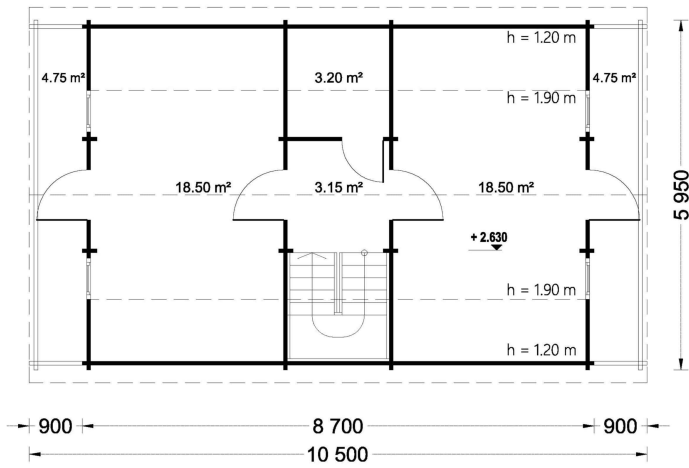

BLOCKBOHLENHAUS LISA (66MM) 108M²

€ 33444,00

Das Blockbohlenhaus LISA bietet einen praktischen zweigeschossigen Grundriss, der ein Höchstmaß an Privatsphäre und Komfort gewährleistet. Die kluge Aufteilung ermöglicht separate Wohn- und Ruhezeiten im Haus.

BLOCKBOHLENHAUS LISA (66MM) 108M²

Willkommen im Blockbohlenhaus LISA – einem geräumigen und eleganten Holzhaus mit einer Wandstärke von 66 mm und einer Gesamtwohnfläche von 108 m². Hier sind die Highlights des Modells:

Highlights des Modells:

1. **Praktischer zweigeschossiger Grundriss:** LISA bietet einen praktischen zweigeschossigen Grundriss, der ein Höchstmaß an Privatsphäre und Komfort gewährleistet. Die kluge Aufteilung ermöglicht separate Wohn- und Ruhezonen im Haus.
2. **Zwei Schlafzimmer:** Mit zwei Schlafzimmern bietet das Haus die Möglichkeit, Ihre Privatsphäre jederzeit zu wahren. Diese Räume können individuell gestaltet und genutzt werden.
3. **Großer Wohnraum mit offenem Küchenbereich:** Die erste Etage ist durch einen großen Wohnraum mit offenem Küchenbereich geprägt. Dieser Bereich schafft eine einladende Atmosphäre für gemeinsame Aktivitäten und Kommunikation.
4. **Zwei große Balkone im zweiten Stock:** Im zweiten Stock verfügt LISA über zwei große Balkone, die mit einem stilvollen Dachüberstand überdacht sind. Diese bieten einen angenehmen Platz zum Entspannen und Genießen der frischen Luft.
5. **Spitzdach für eine klassische Optik:** Das Spitzdach vervollständigt die gesamte Struktur und verleiht dem Blockbohlenhaus LISA eine großartige klassische Optik. Die ästhetische Gestaltung fügt sich harmonisch in unterschiedliche Umgebungen ein.

Blockbohlenhaus.at

BLOCK & GARTENHÄUSER

TECHNISCHE DATEN

Breite	595 cm
Wandstärke	66 mm
Marke	Blockbohlenhaus.at
Raumanzahl	4
Dachform	Satteldach
Holzbehandlung	Unbehandelt
Verglasung	Doppelverglasung
Schlafboden	mit Schlafboden
Grundfläche	95 m ²
Haus Typ	Klassisch
Tiefe	870 cm
Außenmaß	595 x 870 cm