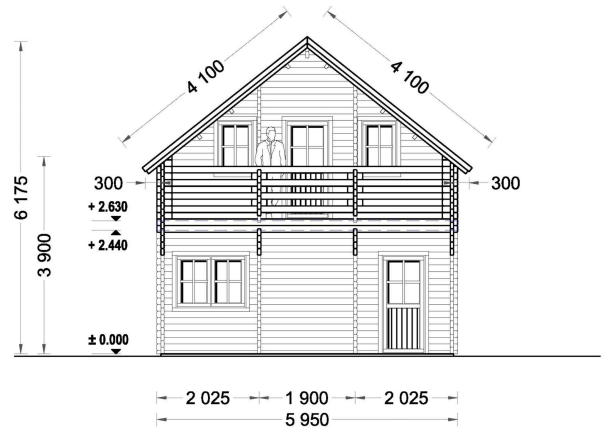

BLOCKBOHLENHAUS LISA (66MM) 108M²

€ 33444,00

Das Blockbohlenhaus LISA bietet einen praktischen zweigeschossigen Grundriss, der ein Höchstmaß an Privatsphäre und Komfort gewährleistet. Die kluge Aufteilung ermöglicht separate Wohn- und Ruhezeiten im Haus.

BLOCKBOHLENHAUS LISA (66MM) 108M²

Willkommen im Blockbohlenhaus LISA – einem geräumigen und eleganten Holzhaus mit einer Wandstärke von 66 mm und einer Gesamtwohnfläche von 108 m². Hier sind die Highlights des Modells:

Highlights des Modells:

1. **Praktischer zweigeschossiger Grundriss:** LISA bietet einen praktischen zweigeschossigen Grundriss, der ein Höchstmaß an Privatsphäre und Komfort gewährleistet. Die kluge Aufteilung ermöglicht separate Wohn- und Ruhezonen im Haus.
2. **Zwei Schlafzimmer:** Mit zwei Schlafzimmern bietet das Haus die Möglichkeit, Ihre Privatsphäre jederzeit zu wahren. Diese Räume können individuell gestaltet und genutzt werden.
3. **Großer Wohnraum mit offenem Küchenbereich:** Die erste Etage ist durch einen großen Wohnraum mit offenem Küchenbereich geprägt. Dieser Bereich schafft eine einladende Atmosphäre für gemeinsame Aktivitäten und Kommunikation.
4. **Zwei große Balkone im zweiten Stock:** Im zweiten Stock verfügt LISA über zwei große Balkone, die mit einem stilvollen Dachüberstand überdacht sind. Diese bieten einen angenehmen Platz zum Entspannen und Genießen der frischen Luft.
5. **Spitzdach für eine klassische Optik:** Das Spitzdach vervollständigt die gesamte Struktur und verleiht dem Blockbohlenhaus LISA eine großartige klassische Optik. Die ästhetische Gestaltung fügt sich harmonisch in unterschiedliche Umgebungen ein.

Blockbohlenhaus.at

BLOCK & GARTENHÄUSER

TECHNISCHE DATEN

Breite	595 cm
Wandstärke	66 mm
Marke	Blockbohlenhaus.at
Raumanzahl	4
Dachform	Satteldach
Holzbehandlung	Unbehandelt
Verglasung	Doppelverglasung
Schlafboden	mit Schlafboden
Grundfläche	95 m ²
Haus Typ	Klassisch
Tiefe	870 cm
Außenmaß	595 x 870 cm