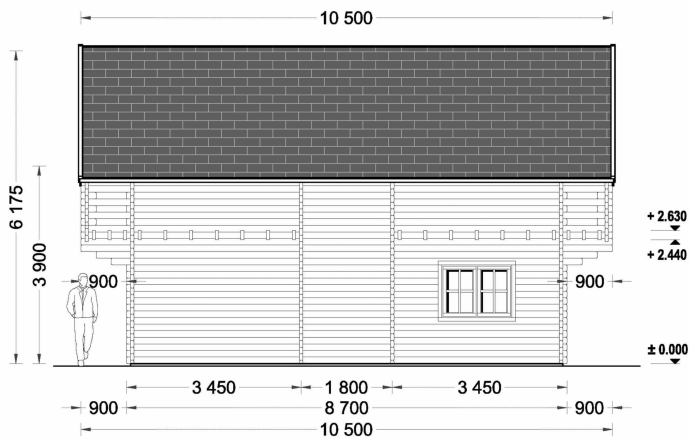

BLOCKBOHLENHAUS LISA (66MM) 108M²

€ 33444,00

Das Blockbohlenhaus LISA bietet einen praktischen zweigeschossigen Grundriss, der ein Höchstmaß an Privatsphäre und Komfort gewährleistet. Die kluge Aufteilung ermöglicht separate Wohn- und Ruhezeiten im Haus.

BLOCKBOHLENHAUS LISA (66MM) 108M²

Willkommen im Blockbohlenhaus LISA – einem geräumigen und eleganten Holzhaus mit einer Wandstärke von 66 mm und einer Gesamtwohnfläche von 108 m². Hier sind die Highlights des Modells:

Highlights des Modells:

1. **Praktischer zweigeschossiger Grundriss:** LISA bietet einen praktischen zweigeschossigen Grundriss, der ein Höchstmaß an Privatsphäre und Komfort gewährleistet. Die kluge Aufteilung ermöglicht separate Wohn- und Ruhezonen im Haus.
2. **Zwei Schlafzimmer:** Mit zwei Schlafzimmern bietet das Haus die Möglichkeit, Ihre Privatsphäre jederzeit zu wahren. Diese Räume können individuell gestaltet und genutzt werden.
3. **Großer Wohnraum mit offenem Küchenbereich:** Die erste Etage ist durch einen großen Wohnraum mit offenem Küchenbereich geprägt. Dieser Bereich schafft eine einladende Atmosphäre für gemeinsame Aktivitäten und Kommunikation.
4. **Zwei große Balkone im zweiten Stock:** Im zweiten Stock verfügt LISA über zwei große Balkone, die mit einem stilvollen Dachüberstand überdacht sind. Diese bieten einen angenehmen Platz zum Entspannen und Genießen der frischen Luft.
5. **Spitzdach für eine klassische Optik:** Das Spitzdach vervollständigt die gesamte Struktur und verleiht dem Blockbohlenhaus LISA eine großartige klassische Optik. Die ästhetische Gestaltung fügt sich harmonisch in unterschiedliche Umgebungen ein.

Blockbohlenhaus.at

BLOCK & GARTENHÄUSER

TECHNISCHE DATEN

Breite	595 cm
Wandstärke	66 mm
Marke	Blockbohlenhaus.at
Raumanzahl	4
Dachform	Satteldach
Holzbehandlung	Unbehandelt
Verglasung	Doppelverglasung
Schlafboden	mit Schlafboden
Grundfläche	95 m ²
Haus Typ	Klassisch
Tiefe	870 cm
Außenmaß	595 x 870 cm