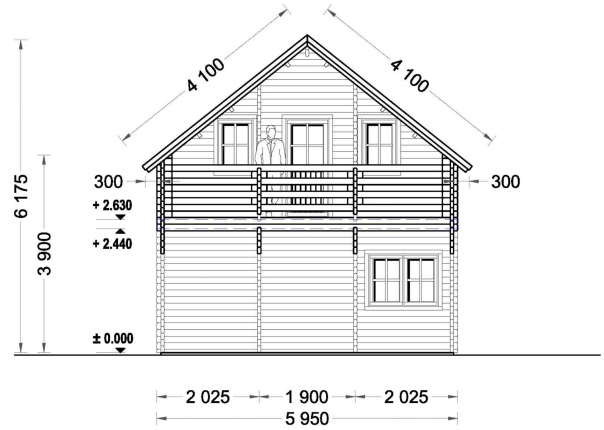

BLOCKBOHLENHAUS LISA (66MM) 108M²

€ 33444,00

Das Blockbohlenhaus LISA bietet einen praktischen zweigeschossigen Grundriss, der ein Höchstmaß an Privatsphäre und Komfort gewährleistet. Die kluge Aufteilung ermöglicht separate Wohn- und Ruhezeiten im Haus.

BLOCKBOHLENHAUS LISA (66MM) 108M²

Willkommen im Blockbohlenhaus LISA – einem geräumigen und eleganten Holzhaus mit einer Wandstärke von 66 mm und einer Gesamtwohnfläche von 108 m². Hier sind die Highlights des Modells:

Highlights des Modells:

1. **Praktischer zweigeschossiger Grundriss:** LISA bietet einen praktischen zweigeschossigen Grundriss, der ein Höchstmaß an Privatsphäre und Komfort gewährleistet. Die kluge Aufteilung ermöglicht separate Wohn- und Ruhezonen im Haus.
2. **Zwei Schlafzimmer:** Mit zwei Schlafzimmern bietet das Haus die Möglichkeit, Ihre Privatsphäre jederzeit zu wahren. Diese Räume können individuell gestaltet und genutzt werden.
3. **Großer Wohnraum mit offenem Küchenbereich:** Die erste Etage ist durch einen großen Wohnraum mit offenem Küchenbereich geprägt. Dieser Bereich schafft eine einladende Atmosphäre für gemeinsame Aktivitäten und Kommunikation.
4. **Zwei große Balkone im zweiten Stock:** Im zweiten Stock verfügt LISA über zwei große Balkone, die mit einem stilvollen Dachüberstand überdacht sind. Diese bieten einen angenehmen Platz zum Entspannen und Genießen der frischen Luft.
5. **Spitzdach für eine klassische Optik:** Das Spitzdach vervollständigt die gesamte Struktur und verleiht dem Blockbohlenhaus LISA eine großartige klassische Optik. Die ästhetische Gestaltung fügt sich harmonisch in unterschiedliche Umgebungen ein.

Blockbohlenhaus.at

BLOCK & GARTENHÄUSER

TECHNISCHE DATEN

Breite	595 cm
Wandstärke	66 mm
Marke	Blockbohlenhaus.at
Raumanzahl	4
Dachform	Satteldach
Holzbehandlung	Unbehandelt
Verglasung	Doppelverglasung
Schlafboden	mit Schlafboden
Grundfläche	95 m ²
Haus Typ	Klassisch
Tiefe	870 cm
Außenmaß	595 x 870 cm