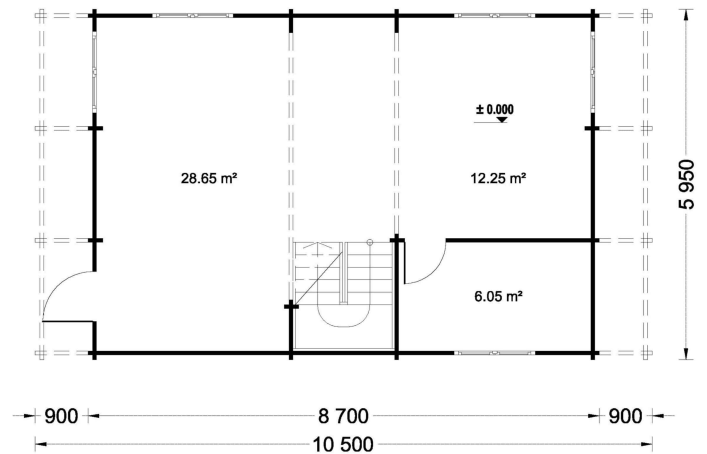

BLOCKBOHLENHAUS LISA (66MM) 108M²

€ 33444,00

Das Blockbohlenhaus LISA bietet einen praktischen zweigeschossigen Grundriss, der ein Höchstmaß an Privatsphäre und Komfort gewährleistet. Die kluge Aufteilung ermöglicht separate Wohn- und Ruhezeiten im Haus.

BLOCKBOHLENHAUS LISA (66MM) 108M²

Willkommen im Blockbohlenhaus LISA – einem geräumigen und eleganten Holzhaus mit einer Wandstärke von 66 mm und einer Gesamtwohnfläche von 108 m². Hier sind die Highlights des Modells:

Highlights des Modells:

1. **Praktischer zweigeschossiger Grundriss:** LISA bietet einen praktischen zweigeschossigen Grundriss, der ein Höchstmaß an Privatsphäre und Komfort gewährleistet. Die kluge Aufteilung ermöglicht separate Wohn- und Ruhezonen im Haus.
2. **Zwei Schlafzimmer:** Mit zwei Schlafzimmern bietet das Haus die Möglichkeit, Ihre Privatsphäre jederzeit zu wahren. Diese Räume können individuell gestaltet und genutzt werden.
3. **Großer Wohnraum mit offenem Küchenbereich:** Die erste Etage ist durch einen großen Wohnraum mit offenem Küchenbereich geprägt. Dieser Bereich schafft eine einladende Atmosphäre für gemeinsame Aktivitäten und Kommunikation.
4. **Zwei große Balkone im zweiten Stock:** Im zweiten Stock verfügt LISA über zwei große Balkone, die mit einem stilvollen Dachüberstand überdacht sind. Diese bieten einen angenehmen Platz zum Entspannen und Genießen der frischen Luft.
5. **Spitzdach für eine klassische Optik:** Das Spitzdach vervollständigt die gesamte Struktur und verleiht dem Blockbohlenhaus LISA eine großartige klassische Optik. Die ästhetische Gestaltung fügt sich harmonisch in unterschiedliche Umgebungen ein.

Blockbohlenhaus.at

BLOCK & GARTENHÄUSER

TECHNISCHE DATEN

Breite	595 cm
Wandstärke	66 mm
Marke	Blockbohlenhaus.at
Raumanzahl	4
Dachform	Satteldach
Holzbehandlung	Unbehandelt
Verglasung	Doppelverglasung
Schlafboden	mit Schlafboden
Grundfläche	95 m ²
Haus Typ	Klassisch
Tiefe	870 cm
Außenmaß	595 x 870 cm