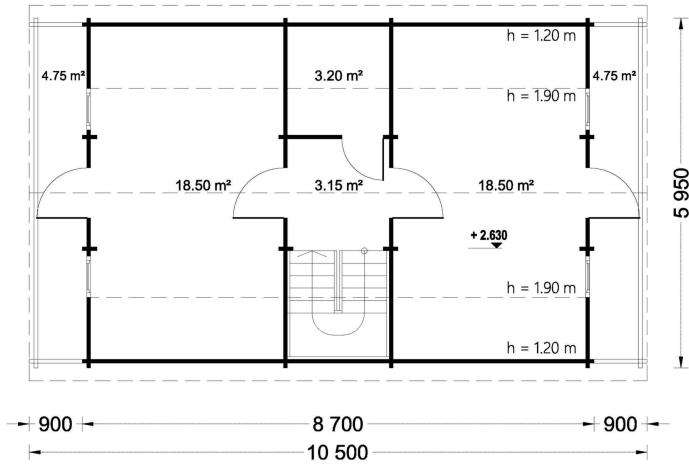

BLOCKBOHLENHAUS LISA (66MM) 108M²

€ 33444,00

Das Blockbohlenhaus LISA bietet einen praktischen zweigeschossigen Grundriss, der ein Höchstmaß an Privatsphäre und Komfort gewährleistet. Die kluge Aufteilung ermöglicht separate Wohn- und Ruhezeiten im Haus.

BLOCKBOHLENHAUS LISA (66MM) 108M²

Willkommen im Blockbohlenhaus LISA – einem geräumigen und eleganten Holzhaus mit einer Wandstärke von 66 mm und einer Gesamtwohnfläche von 108 m². Hier sind die Highlights des Modells:

Highlights des Modells:

1. **Praktischer zweigeschossiger Grundriss:** LISA bietet einen praktischen zweigeschossigen Grundriss, der ein Höchstmaß an Privatsphäre und Komfort gewährleistet. Die kluge Aufteilung ermöglicht separate Wohn- und Ruhezonen im Haus.
2. **Zwei Schlafzimmer:** Mit zwei Schlafzimmern bietet das Haus die Möglichkeit, Ihre Privatsphäre jederzeit zu wahren. Diese Räume können individuell gestaltet und genutzt werden.
3. **Großer Wohnraum mit offenem Küchenbereich:** Die erste Etage ist durch einen großen Wohnraum mit offenem Küchenbereich geprägt. Dieser Bereich schafft eine einladende Atmosphäre für gemeinsame Aktivitäten und Kommunikation.
4. **Zwei große Balkone im zweiten Stock:** Im zweiten Stock verfügt LISA über zwei große Balkone, die mit einem stilvollen Dachüberstand überdacht sind. Diese bieten einen angenehmen Platz zum Entspannen und Genießen der frischen Luft.
5. **Spitzdach für eine klassische Optik:** Das Spitzdach vervollständigt die gesamte Struktur und verleiht dem Blockbohlenhaus LISA eine großartige klassische Optik. Die ästhetische Gestaltung fügt sich harmonisch in unterschiedliche Umgebungen ein.

Blockbohlenhaus.at

BLOCK & GARTENHÄUSER

TECHNISCHE DATEN

Breite	595 cm
Wandstärke	66 mm
Marke	Blockbohlenhaus.at
Raumanzahl	4
Dachform	Satteldach
Holzbehandlung	Unbehandelt
Verglasung	Doppelverglasung
Schlafboden	mit Schlafboden
Grundfläche	95 m ²
Haus Typ	Klassisch
Tiefe	870 cm
Außenmaß	595 x 870 cm