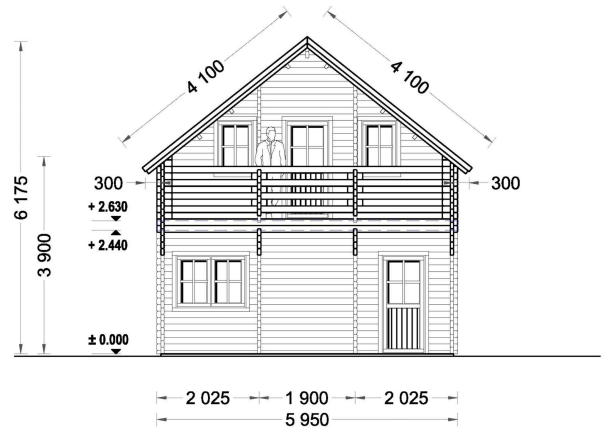

BLOCKBOHLENHAUS LISA (66MM) 108M²

€ 33444,00

Das Blockbohlenhaus LISA bietet einen praktischen zweigeschossigen Grundriss, der ein Höchstmaß an Privatsphäre und Komfort gewährleistet. Die kluge Aufteilung ermöglicht separate Wohn- und Ruhezonen im Haus.

BLOCKBOHLENHAUS LISA (66MM) 108M²

Willkommen im Blockbohlenhaus LISA – einem geräumigen und eleganten Holzhaus mit einer Wandstärke von 66 mm und einer Gesamtwohnfläche von 108 m². Hier sind die Highlights des Modells:

Highlights des Modells:

1. **Praktischer zweigeschossiger Grundriss:** LISA bietet einen praktischen zweigeschossigen Grundriss, der ein Höchstmaß an Privatsphäre und Komfort gewährleistet. Die kluge Aufteilung ermöglicht separate Wohn- und Ruhezonen im Haus.
2. **Zwei Schlafzimmer:** Mit zwei Schlafzimmern bietet das Haus die Möglichkeit, Ihre Privatsphäre jederzeit zu wahren. Diese Räume können individuell gestaltet und genutzt werden.
3. **Großer Wohnraum mit offenem Küchenbereich:** Die erste Etage ist durch einen großen Wohnraum mit offenem Küchenbereich geprägt. Dieser Bereich schafft eine einladende Atmosphäre für gemeinsame Aktivitäten und Kommunikation.
4. **Zwei große Balkone im zweiten Stock:** Im zweiten Stock verfügt LISA über zwei große Balkone, die mit einem stilvollen Dachüberstand überdacht sind. Diese bieten einen angenehmen Platz zum Entspannen und Genießen der frischen Luft.
5. **Spitzdach für eine klassische Optik:** Das Spitzdach vervollständigt die gesamte Struktur und verleiht dem Blockbohlenhaus LISA eine großartige klassische Optik. Die ästhetische Gestaltung fügt sich harmonisch in unterschiedliche Umgebungen ein.

Blockbohlenhaus.at

BLOCK & GARTENHÄUSER

TECHNISCHE DATEN

Breite	595 cm
Wandstärke	66 mm
Marke	Blockbohlenhaus.at
Raumanzahl	4
Dachform	Satteldach
Holzbehandlung	Unbehandelt
Verglasung	Doppelverglasung
Schlafboden	mit Schlafboden
Grundfläche	95 m ²
Haus Typ	Klassisch
Tiefe	870 cm
Außenmaß	595 x 870 cm