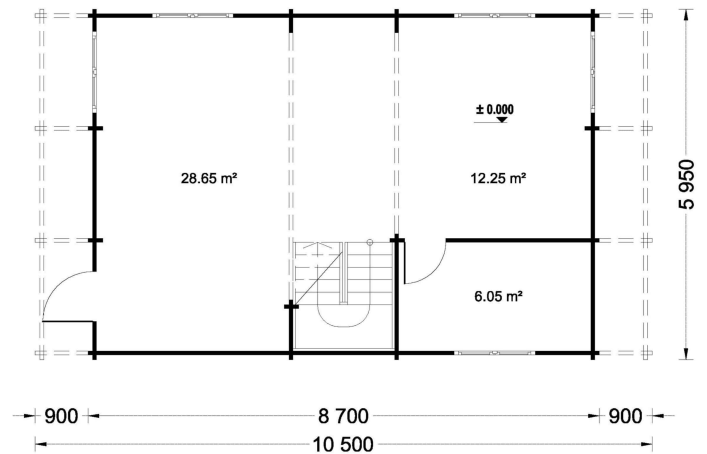

BLOCKBOHLENHAUS LISA (66MM) 108M²

€ 33444,00

Das Blockbohlenhaus LISA bietet einen praktischen zweigeschossigen Grundriss, der ein Höchstmaß an Privatsphäre und Komfort gewährleistet. Die kluge Aufteilung ermöglicht separate Wohn- und Ruhezonen im Haus.

BLOCKBOHLENHAUS LISA (66MM) 108M²

Willkommen im Blockbohlenhaus LISA – einem geräumigen und eleganten Holzhaus mit einer Wandstärke von 66 mm und einer Gesamtwohnfläche von 108 m². Hier sind die Highlights des Modells:

Highlights des Modells:

1. **Praktischer zweigeschossiger Grundriss:** LISA bietet einen praktischen zweigeschossigen Grundriss, der ein Höchstmaß an Privatsphäre und Komfort gewährleistet. Die kluge Aufteilung ermöglicht separate Wohn- und Ruhezonen im Haus.
2. **Zwei Schlafzimmer:** Mit zwei Schlafzimmern bietet das Haus die Möglichkeit, Ihre Privatsphäre jederzeit zu wahren. Diese Räume können individuell gestaltet und genutzt werden.
3. **Großer Wohnraum mit offenem Küchenbereich:** Die erste Etage ist durch einen großen Wohnraum mit offenem Küchenbereich geprägt. Dieser Bereich schafft eine einladende Atmosphäre für gemeinsame Aktivitäten und Kommunikation.
4. **Zwei große Balkone im zweiten Stock:** Im zweiten Stock verfügt LISA über zwei große Balkone, die mit einem stilvollen Dachüberstand überdacht sind. Diese bieten einen angenehmen Platz zum Entspannen und Genießen der frischen Luft.
5. **Spitzdach für eine klassische Optik:** Das Spitzdach vervollständigt die gesamte Struktur und verleiht dem Blockbohlenhaus LISA eine großartige klassische Optik. Die ästhetische Gestaltung fügt sich harmonisch in unterschiedliche Umgebungen ein.

Blockbohlenhaus.at

BLOCK & GARTENHÄUSER

TECHNISCHE DATEN

Breite	595 cm
Wandstärke	66 mm
Marke	Blockbohlenhaus.at
Raumanzahl	4
Dachform	Satteldach
Holzbehandlung	Unbehandelt
Verglasung	Doppelverglasung
Schlafboden	mit Schlafboden
Grundfläche	95 m ²
Haus Typ	Klassisch
Tiefe	870 cm
Außenmaß	595 x 870 cm