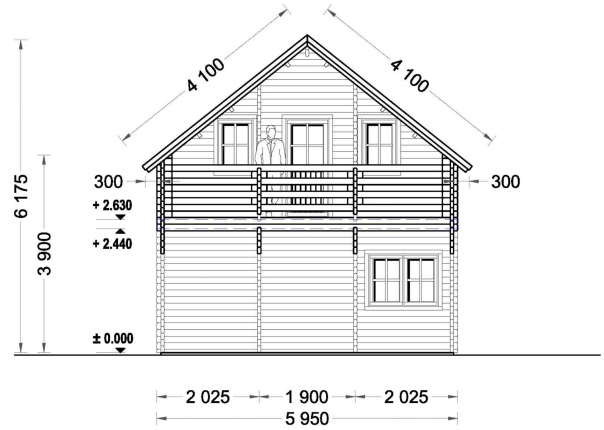

BLOCKBOHLENHAUS LISA (66MM) 108M²

€ 33444,00

Das Blockbohlenhaus LISA bietet einen praktischen zweigeschossigen Grundriss, der ein Höchstmaß an Privatsphäre und Komfort gewährleistet. Die kluge Aufteilung ermöglicht separate Wohn- und Ruhezonen im Haus.

BLOCKBOHLENHAUS LISA (66MM) 108M²

Willkommen im Blockbohlenhaus LISA – einem geräumigen und eleganten Holzhaus mit einer Wandstärke von 66 mm und einer Gesamtwohnfläche von 108 m². Hier sind die Highlights des Modells:

Highlights des Modells:

1. **Praktischer zweigeschossiger Grundriss:** LISA bietet einen praktischen zweigeschossigen Grundriss, der ein Höchstmaß an Privatsphäre und Komfort gewährleistet. Die kluge Aufteilung ermöglicht separate Wohn- und Ruhezonen im Haus.
2. **Zwei Schlafzimmer:** Mit zwei Schlafzimmern bietet das Haus die Möglichkeit, Ihre Privatsphäre jederzeit zu wahren. Diese Räume können individuell gestaltet und genutzt werden.
3. **Großer Wohnraum mit offenem Küchenbereich:** Die erste Etage ist durch einen großen Wohnraum mit offenem Küchenbereich geprägt. Dieser Bereich schafft eine einladende Atmosphäre für gemeinsame Aktivitäten und Kommunikation.
4. **Zwei große Balkone im zweiten Stock:** Im zweiten Stock verfügt LISA über zwei große Balkone, die mit einem stilvollen Dachüberstand überdacht sind. Diese bieten einen angenehmen Platz zum Entspannen und Genießen der frischen Luft.
5. **Spitzdach für eine klassische Optik:** Das Spitzdach vervollständigt die gesamte Struktur und verleiht dem Blockbohlenhaus LISA eine großartige klassische Optik. Die ästhetische Gestaltung fügt sich harmonisch in unterschiedliche Umgebungen ein.

Blockbohlenhaus.at

BLOCK & GARTENHÄUSER

TECHNISCHE DATEN

Breite	595 cm
Wandstärke	66 mm
Marke	Blockbohlenhaus.at
Raumanzahl	4
Dachform	Satteldach
Holzbehandlung	Unbehandelt
Verglasung	Doppelverglasung
Schlafboden	mit Schlafboden
Grundfläche	95 m ²
Haus Typ	Klassisch
Tiefe	870 cm
Außenmaß	595 x 870 cm