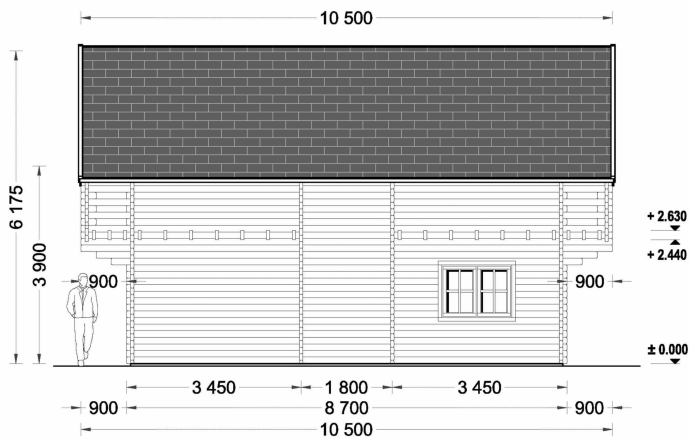

BLOCKBOHLENHAUS LISA (66MM) 108M²

€ 33444,00

Das Blockbohlenhaus LISA bietet einen praktischen zweigeschossigen Grundriss, der ein Höchstmaß an Privatsphäre und Komfort gewährleistet. Die kluge Aufteilung ermöglicht separate Wohn- und Ruhezonen im Haus.

BLOCKBOHLENHAUS LISA (66MM) 108M²

Willkommen im Blockbohlenhaus LISA – einem geräumigen und eleganten Holzhaus mit einer Wandstärke von 66 mm und einer Gesamtwohnfläche von 108 m². Hier sind die Highlights des Modells:

Highlights des Modells:

1. **Praktischer zweigeschossiger Grundriss:** LISA bietet einen praktischen zweigeschossigen Grundriss, der ein Höchstmaß an Privatsphäre und Komfort gewährleistet. Die kluge Aufteilung ermöglicht separate Wohn- und Ruhezonen im Haus.
2. **Zwei Schlafzimmer:** Mit zwei Schlafzimmern bietet das Haus die Möglichkeit, Ihre Privatsphäre jederzeit zu wahren. Diese Räume können individuell gestaltet und genutzt werden.
3. **Großer Wohnraum mit offenem Küchenbereich:** Die erste Etage ist durch einen großen Wohnraum mit offenem Küchenbereich geprägt. Dieser Bereich schafft eine einladende Atmosphäre für gemeinsame Aktivitäten und Kommunikation.
4. **Zwei große Balkone im zweiten Stock:** Im zweiten Stock verfügt LISA über zwei große Balkone, die mit einem stilvollen Dachüberstand überdacht sind. Diese bieten einen angenehmen Platz zum Entspannen und Genießen der frischen Luft.
5. **Spitzdach für eine klassische Optik:** Das Spitzdach vervollständigt die gesamte Struktur und verleiht dem Blockbohlenhaus LISA eine großartige klassische Optik. Die ästhetische Gestaltung fügt sich harmonisch in unterschiedliche Umgebungen ein.

Blockbohlenhaus.at

BLOCK & GARTENHÄUSER

TECHNISCHE DATEN

Breite	595 cm
Wandstärke	66 mm
Marke	Blockbohlenhaus.at
Raumanzahl	4
Dachform	Satteldach
Holzbehandlung	Unbehandelt
Verglasung	Doppelverglasung
Schlafboden	mit Schlafboden
Grundfläche	95 m ²
Haus Typ	Klassisch
Tiefe	870 cm
Außenmaß	595 x 870 cm