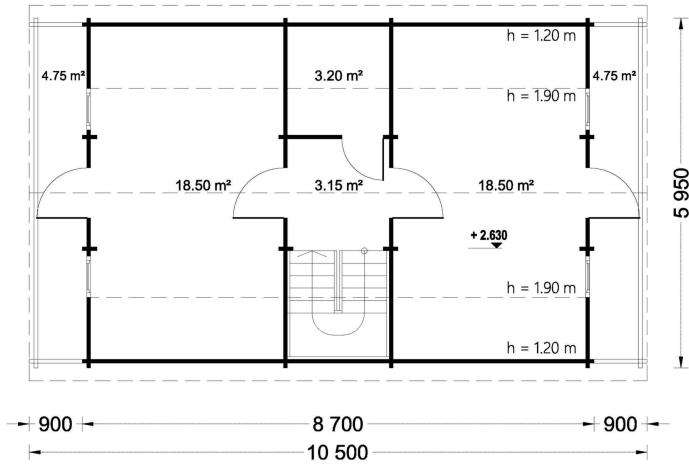

BLOCKBOHLENHAUS LISA (66MM) 108M²

€ 33444,00

Das Blockbohlenhaus LISA bietet einen praktischen zweigeschossigen Grundriss, der ein Höchstmaß an Privatsphäre und Komfort gewährleistet. Die kluge Aufteilung ermöglicht separate Wohn- und Ruhezonen im Haus.

BLOCKBOHLENHAUS LISA (66MM) 108M²

Willkommen im Blockbohlenhaus LISA – einem geräumigen und eleganten Holzhaus mit einer Wandstärke von 66 mm und einer Gesamtwohnfläche von 108 m². Hier sind die Highlights des Modells:

Highlights des Modells:

1. **Praktischer zweigeschossiger Grundriss:** LISA bietet einen praktischen zweigeschossigen Grundriss, der ein Höchstmaß an Privatsphäre und Komfort gewährleistet. Die kluge Aufteilung ermöglicht separate Wohn- und Ruhezonen im Haus.
2. **Zwei Schlafzimmer:** Mit zwei Schlafzimmern bietet das Haus die Möglichkeit, Ihre Privatsphäre jederzeit zu wahren. Diese Räume können individuell gestaltet und genutzt werden.
3. **Großer Wohnraum mit offenem Küchenbereich:** Die erste Etage ist durch einen großen Wohnraum mit offenem Küchenbereich geprägt. Dieser Bereich schafft eine einladende Atmosphäre für gemeinsame Aktivitäten und Kommunikation.
4. **Zwei große Balkone im zweiten Stock:** Im zweiten Stock verfügt LISA über zwei große Balkone, die mit einem stilvollen Dachüberstand überdacht sind. Diese bieten einen angenehmen Platz zum Entspannen und Genießen der frischen Luft.
5. **Spitzdach für eine klassische Optik:** Das Spitzdach vervollständigt die gesamte Struktur und verleiht dem Blockbohlenhaus LISA eine großartige klassische Optik. Die ästhetische Gestaltung fügt sich harmonisch in unterschiedliche Umgebungen ein.

Blockbohlenhaus.at

BLOCK & GARTENHÄUSER

TECHNISCHE DATEN

Breite	595 cm
Wandstärke	66 mm
Marke	Blockbohlenhaus.at
Raumanzahl	4
Dachform	Satteldach
Holzbehandlung	Unbehandelt
Verglasung	Doppelverglasung
Schlafboden	mit Schlafboden
Grundfläche	95 m ²
Haus Typ	Klassisch
Tiefe	870 cm
Außenmaß	595 x 870 cm