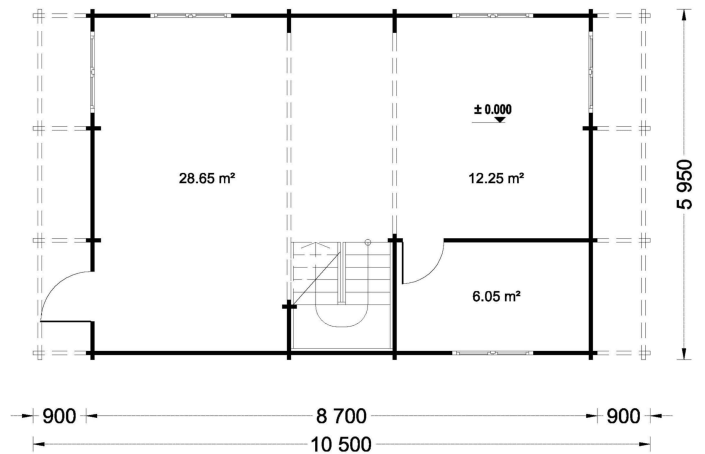

BLOCKBOHLENHAUS LISA (66MM) 108M²

€ 33444,00

Das Blockbohlenhaus LISA bietet einen praktischen zweigeschossigen Grundriss, der ein Höchstmaß an Privatsphäre und Komfort gewährleistet. Die kluge Aufteilung ermöglicht separate Wohn- und Ruhezeiten im Haus.

BLOCKBOHLENHAUS LISA (66MM) 108M²

Willkommen im Blockbohlenhaus LISA – einem geräumigen und eleganten Holzhaus mit einer Wandstärke von 66 mm und einer Gesamtwohnfläche von 108 m². Hier sind die Highlights des Modells:

Highlights des Modells:

1. **Praktischer zweigeschossiger Grundriss:** LISA bietet einen praktischen zweigeschossigen Grundriss, der ein Höchstmaß an Privatsphäre und Komfort gewährleistet. Die kluge Aufteilung ermöglicht separate Wohn- und Ruhezonen im Haus.
2. **Zwei Schlafzimmer:** Mit zwei Schlafzimmern bietet das Haus die Möglichkeit, Ihre Privatsphäre jederzeit zu wahren. Diese Räume können individuell gestaltet und genutzt werden.
3. **Großer Wohnraum mit offenem Küchenbereich:** Die erste Etage ist durch einen großen Wohnraum mit offenem Küchenbereich geprägt. Dieser Bereich schafft eine einladende Atmosphäre für gemeinsame Aktivitäten und Kommunikation.
4. **Zwei große Balkone im zweiten Stock:** Im zweiten Stock verfügt LISA über zwei große Balkone, die mit einem stilvollen Dachüberstand überdacht sind. Diese bieten einen angenehmen Platz zum Entspannen und Genießen der frischen Luft.
5. **Spitzdach für eine klassische Optik:** Das Spitzdach vervollständigt die gesamte Struktur und verleiht dem Blockbohlenhaus LISA eine großartige klassische Optik. Die ästhetische Gestaltung fügt sich harmonisch in unterschiedliche Umgebungen ein.

Blockbohlenhaus.at

BLOCK & GARTENHÄUSER

TECHNISCHE DATEN

Breite	595 cm
Wandstärke	66 mm
Marke	Blockbohlenhaus.at
Raumanzahl	4
Dachform	Satteldach
Holzbehandlung	Unbehandelt
Verglasung	Doppelverglasung
Schlafboden	mit Schlafboden
Grundfläche	95 m ²
Haus Typ	Klassisch
Tiefe	870 cm
Außenmaß	595 x 870 cm