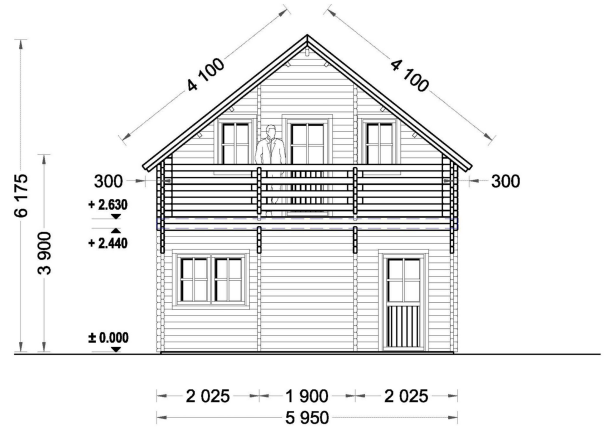

BLOCKBOHLENHAUS LISA (66MM) 108M²

€ 33444,00

Das Blockbohlenhaus LISA bietet einen praktischen zweigeschossigen Grundriss, der ein Höchstmaß an Privatsphäre und Komfort gewährleistet. Die kluge Aufteilung ermöglicht separate Wohn- und Ruhezeiten im Haus.

BLOCKBOHLENHAUS LISA (66MM) 108M²

Willkommen im Blockbohlenhaus LISA – einem geräumigen und eleganten Holzhaus mit einer Wandstärke von 66 mm und einer Gesamtwohnfläche von 108 m². Hier sind die Highlights des Modells:

Highlights des Modells:

1. **Praktischer zweigeschossiger Grundriss:** LISA bietet einen praktischen zweigeschossigen Grundriss, der ein Höchstmaß an Privatsphäre und Komfort gewährleistet. Die kluge Aufteilung ermöglicht separate Wohn- und Ruhezonen im Haus.
2. **Zwei Schlafzimmer:** Mit zwei Schlafzimmern bietet das Haus die Möglichkeit, Ihre Privatsphäre jederzeit zu wahren. Diese Räume können individuell gestaltet und genutzt werden.
3. **Großer Wohnraum mit offenem Küchenbereich:** Die erste Etage ist durch einen großen Wohnraum mit offenem Küchenbereich geprägt. Dieser Bereich schafft eine einladende Atmosphäre für gemeinsame Aktivitäten und Kommunikation.
4. **Zwei große Balkone im zweiten Stock:** Im zweiten Stock verfügt LISA über zwei große Balkone, die mit einem stilvollen Dachüberstand überdacht sind. Diese bieten einen angenehmen Platz zum Entspannen und Genießen der frischen Luft.
5. **Spitzdach für eine klassische Optik:** Das Spitzdach vervollständigt die gesamte Struktur und verleiht dem Blockbohlenhaus LISA eine großartige klassische Optik. Die ästhetische Gestaltung fügt sich harmonisch in unterschiedliche Umgebungen ein.

Blockbohlenhaus.at

BLOCK & GARTENHÄUSER

TECHNISCHE DATEN

Breite	595 cm
Wandstärke	66 mm
Marke	Blockbohlenhaus.at
Raumanzahl	4
Dachform	Satteldach
Holzbehandlung	Unbehandelt
Verglasung	Doppelverglasung
Schlafboden	mit Schlafboden
Grundfläche	95 m ²
Haus Typ	Klassisch
Tiefe	870 cm
Außenmaß	595 x 870 cm