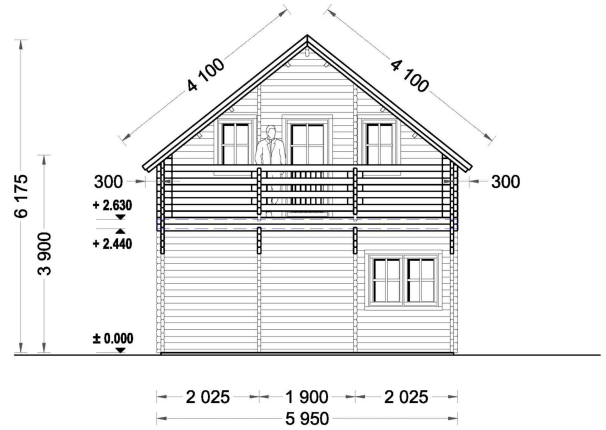

BLOCKBOHLENHAUS LISA (66MM) 108M²

€ 33444,00

Das Blockbohlenhaus LISA bietet einen praktischen zweigeschossigen Grundriss, der ein Höchstmaß an Privatsphäre und Komfort gewährleistet. Die kluge Aufteilung ermöglicht separate Wohn- und Ruhezeiten im Haus.

BLOCKBOHLENHAUS LISA (66MM) 108M²

Willkommen im Blockbohlenhaus LISA – einem geräumigen und eleganten Holzhaus mit einer Wandstärke von 66 mm und einer Gesamtwohnfläche von 108 m². Hier sind die Highlights des Modells:

Highlights des Modells:

1. **Praktischer zweigeschossiger Grundriss:** LISA bietet einen praktischen zweigeschossigen Grundriss, der ein Höchstmaß an Privatsphäre und Komfort gewährleistet. Die kluge Aufteilung ermöglicht separate Wohn- und Ruhezonen im Haus.
2. **Zwei Schlafzimmer:** Mit zwei Schlafzimmern bietet das Haus die Möglichkeit, Ihre Privatsphäre jederzeit zu wahren. Diese Räume können individuell gestaltet und genutzt werden.
3. **Großer Wohnraum mit offenem Küchenbereich:** Die erste Etage ist durch einen großen Wohnraum mit offenem Küchenbereich geprägt. Dieser Bereich schafft eine einladende Atmosphäre für gemeinsame Aktivitäten und Kommunikation.
4. **Zwei große Balkone im zweiten Stock:** Im zweiten Stock verfügt LISA über zwei große Balkone, die mit einem stilvollen Dachüberstand überdacht sind. Diese bieten einen angenehmen Platz zum Entspannen und Genießen der frischen Luft.
5. **Spitzdach für eine klassische Optik:** Das Spitzdach vervollständigt die gesamte Struktur und verleiht dem Blockbohlenhaus LISA eine großartige klassische Optik. Die ästhetische Gestaltung fügt sich harmonisch in unterschiedliche Umgebungen ein.

Blockbohlenhaus.at

BLOCK & GARTENHÄUSER

TECHNISCHE DATEN

Breite	595 cm
Wandstärke	66 mm
Marke	Blockbohlenhaus.at
Raumanzahl	4
Dachform	Satteldach
Holzbehandlung	Unbehandelt
Verglasung	Doppelverglasung
Schlafboden	mit Schlafboden
Grundfläche	95 m ²
Haus Typ	Klassisch
Tiefe	870 cm
Außenmaß	595 x 870 cm