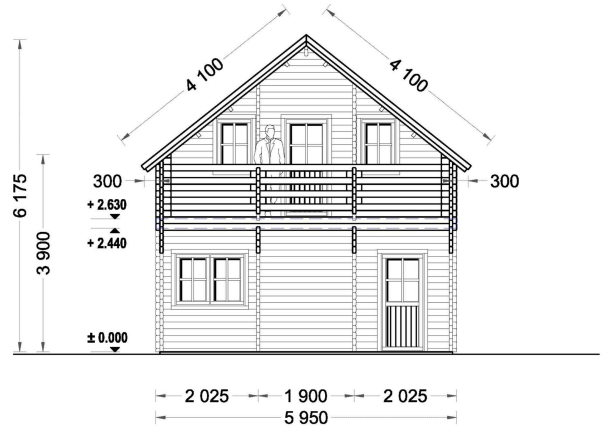

BLOCKBOHLENHAUS LISA (66MM) 108M²

€ 33444,00

Das Blockbohlenhaus LISA bietet einen praktischen zweigeschossigen Grundriss, der ein Höchstmaß an Privatsphäre und Komfort gewährleistet. Die kluge Aufteilung ermöglicht separate Wohn- und Ruhezeiten im Haus.

BLOCKBOHLENHAUS LISA (66MM) 108M²

Willkommen im Blockbohlenhaus LISA – einem geräumigen und eleganten Holzhaus mit einer Wandstärke von 66 mm und einer Gesamtwohnfläche von 108 m². Hier sind die Highlights des Modells:

Highlights des Modells:

1. **Praktischer zweigeschossiger Grundriss:** LISA bietet einen praktischen zweigeschossigen Grundriss, der ein Höchstmaß an Privatsphäre und Komfort gewährleistet. Die kluge Aufteilung ermöglicht separate Wohn- und Ruhezonen im Haus.
2. **Zwei Schlafzimmer:** Mit zwei Schlafzimmern bietet das Haus die Möglichkeit, Ihre Privatsphäre jederzeit zu wahren. Diese Räume können individuell gestaltet und genutzt werden.
3. **Großer Wohnraum mit offenem Küchenbereich:** Die erste Etage ist durch einen großen Wohnraum mit offenem Küchenbereich geprägt. Dieser Bereich schafft eine einladende Atmosphäre für gemeinsame Aktivitäten und Kommunikation.
4. **Zwei große Balkone im zweiten Stock:** Im zweiten Stock verfügt LISA über zwei große Balkone, die mit einem stilvollen Dachüberstand überdacht sind. Diese bieten einen angenehmen Platz zum Entspannen und Genießen der frischen Luft.
5. **Spitzdach für eine klassische Optik:** Das Spitzdach vervollständigt die gesamte Struktur und verleiht dem Blockbohlenhaus LISA eine großartige klassische Optik. Die ästhetische Gestaltung fügt sich harmonisch in unterschiedliche Umgebungen ein.

Blockbohlenhaus.at

BLOCK & GARTENHÄUSER

TECHNISCHE DATEN

Breite	595 cm
Wandstärke	66 mm
Marke	Blockbohlenhaus.at
Raumanzahl	4
Dachform	Satteldach
Holzbehandlung	Unbehandelt
Verglasung	Doppelverglasung
Schlafboden	mit Schlafboden
Grundfläche	95 m ²
Haus Typ	Klassisch
Tiefe	870 cm
Außenmaß	595 x 870 cm