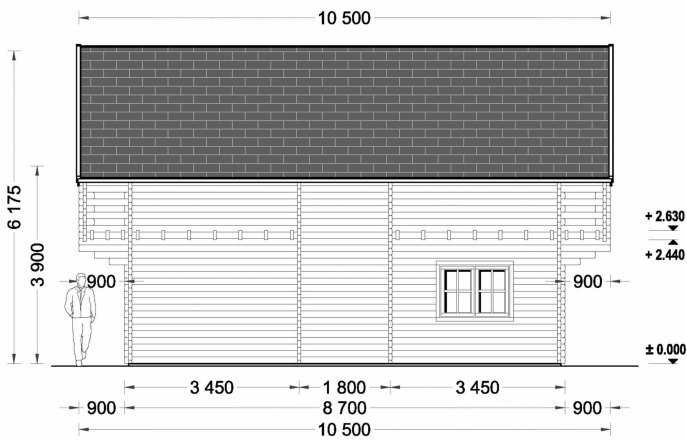

BLOCKBOHLENHAUS LISA (66MM) 108M²

€ 33444,00

Das Blockbohlenhaus LISA bietet einen praktischen zweigeschossigen Grundriss, der ein Höchstmaß an Privatsphäre und Komfort gewährleistet. Die kluge Aufteilung ermöglicht separate Wohn- und Ruhezeiten im Haus.

BLOCKBOHLENHAUS LISA (66MM) 108M²

Willkommen im Blockbohlenhaus LISA – einem geräumigen und eleganten Holzhaus mit einer Wandstärke von 66 mm und einer Gesamtwohnfläche von 108 m². Hier sind die Highlights des Modells:

Highlights des Modells:

1. **Praktischer zweigeschossiger Grundriss:** LISA bietet einen praktischen zweigeschossigen Grundriss, der ein Höchstmaß an Privatsphäre und Komfort gewährleistet. Die kluge Aufteilung ermöglicht separate Wohn- und Ruhezonen im Haus.
2. **Zwei Schlafzimmer:** Mit zwei Schlafzimmern bietet das Haus die Möglichkeit, Ihre Privatsphäre jederzeit zu wahren. Diese Räume können individuell gestaltet und genutzt werden.
3. **Großer Wohnraum mit offenem Küchenbereich:** Die erste Etage ist durch einen großen Wohnraum mit offenem Küchenbereich geprägt. Dieser Bereich schafft eine einladende Atmosphäre für gemeinsame Aktivitäten und Kommunikation.
4. **Zwei große Balkone im zweiten Stock:** Im zweiten Stock verfügt LISA über zwei große Balkone, die mit einem stilvollen Dachüberstand überdacht sind. Diese bieten einen angenehmen Platz zum Entspannen und Genießen der frischen Luft.
5. **Spitzdach für eine klassische Optik:** Das Spitzdach vervollständigt die gesamte Struktur und verleiht dem Blockbohlenhaus LISA eine großartige klassische Optik. Die ästhetische Gestaltung fügt sich harmonisch in unterschiedliche Umgebungen ein.

Blockbohlenhaus.at

BLOCK & GARTENHÄUSER

TECHNISCHE DATEN

Breite	595 cm
Wandstärke	66 mm
Marke	Blockbohlenhaus.at
Raumanzahl	4
Dachform	Satteldach
Holzbehandlung	Unbehandelt
Verglasung	Doppelverglasung
Schlafboden	mit Schlafboden
Grundfläche	95 m ²
Haus Typ	Klassisch
Tiefe	870 cm
Außenmaß	595 x 870 cm