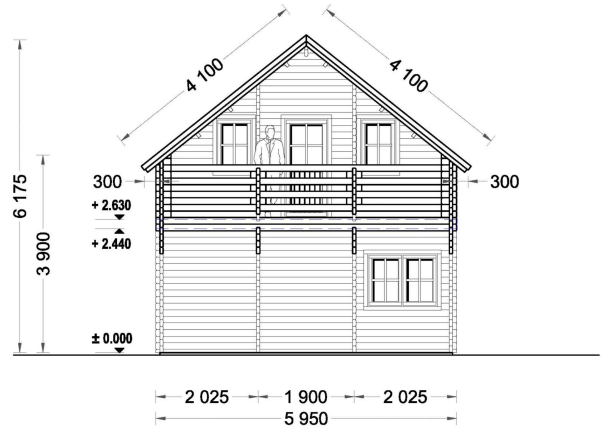

BLOCKBOHLENHAUS LISA (66MM) 108M²

€ 33444,00

Das Blockbohlenhaus LISA bietet einen praktischen zweigeschossigen Grundriss, der ein Höchstmaß an Privatsphäre und Komfort gewährleistet. Die kluge Aufteilung ermöglicht separate Wohn- und Ruhezeiten im Haus.

BLOCKBOHLENHAUS LISA (66MM) 108M²

Willkommen im Blockbohlenhaus LISA – einem geräumigen und eleganten Holzhaus mit einer Wandstärke von 66 mm und einer Gesamtwohnfläche von 108 m². Hier sind die Highlights des Modells:

Highlights des Modells:

1. **Praktischer zweigeschossiger Grundriss:** LISA bietet einen praktischen zweigeschossigen Grundriss, der ein Höchstmaß an Privatsphäre und Komfort gewährleistet. Die kluge Aufteilung ermöglicht separate Wohn- und Ruhezonen im Haus.
2. **Zwei Schlafzimmer:** Mit zwei Schlafzimmern bietet das Haus die Möglichkeit, Ihre Privatsphäre jederzeit zu wahren. Diese Räume können individuell gestaltet und genutzt werden.
3. **Großer Wohnraum mit offenem Küchenbereich:** Die erste Etage ist durch einen großen Wohnraum mit offenem Küchenbereich geprägt. Dieser Bereich schafft eine einladende Atmosphäre für gemeinsame Aktivitäten und Kommunikation.
4. **Zwei große Balkone im zweiten Stock:** Im zweiten Stock verfügt LISA über zwei große Balkone, die mit einem stilvollen Dachüberstand überdacht sind. Diese bieten einen angenehmen Platz zum Entspannen und Genießen der frischen Luft.
5. **Spitzdach für eine klassische Optik:** Das Spitzdach vervollständigt die gesamte Struktur und verleiht dem Blockbohlenhaus LISA eine großartige klassische Optik. Die ästhetische Gestaltung fügt sich harmonisch in unterschiedliche Umgebungen ein.

Blockbohlenhaus.at

BLOCK & GARTENHÄUSER

TECHNISCHE DATEN

Breite	595 cm
Wandstärke	66 mm
Marke	Blockbohlenhaus.at
Raumanzahl	4
Dachform	Satteldach
Holzbehandlung	Unbehandelt
Verglasung	Doppelverglasung
Schlafboden	mit Schlafboden
Grundfläche	95 m ²
Haus Typ	Klassisch
Tiefe	870 cm
Außenmaß	595 x 870 cm