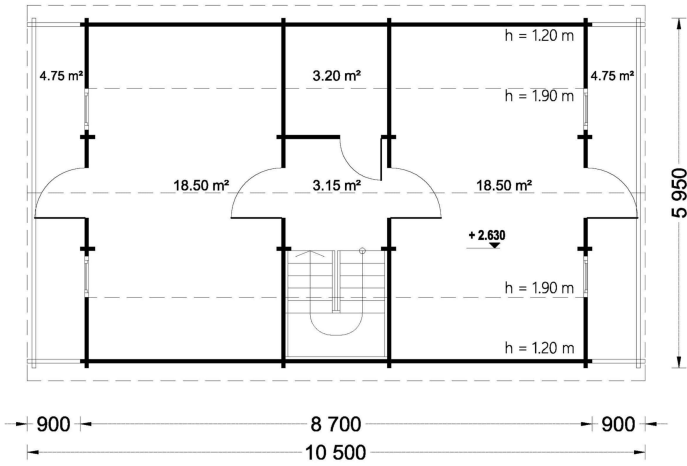

BLOCKBOHLENHAUS LISA (66MM) 108M²

€ 33444,00

Das Blockbohlenhaus LISA bietet einen praktischen zweigeschossigen Grundriss, der ein Höchstmaß an Privatsphäre und Komfort gewährleistet. Die kluge Aufteilung ermöglicht separate Wohn- und Ruhezeiten im Haus.

BLOCKBOHLENHAUS LISA (66MM) 108M²

Willkommen im Blockbohlenhaus LISA – einem geräumigen und eleganten Holzhaus mit einer Wandstärke von 66 mm und einer Gesamtwohnfläche von 108 m². Hier sind die Highlights des Modells:

Highlights des Modells:

1. **Praktischer zweigeschossiger Grundriss:** LISA bietet einen praktischen zweigeschossigen Grundriss, der ein Höchstmaß an Privatsphäre und Komfort gewährleistet. Die kluge Aufteilung ermöglicht separate Wohn- und Ruhezonen im Haus.
2. **Zwei Schlafzimmer:** Mit zwei Schlafzimmern bietet das Haus die Möglichkeit, Ihre Privatsphäre jederzeit zu wahren. Diese Räume können individuell gestaltet und genutzt werden.
3. **Großer Wohnraum mit offenem Küchenbereich:** Die erste Etage ist durch einen großen Wohnraum mit offenem Küchenbereich geprägt. Dieser Bereich schafft eine einladende Atmosphäre für gemeinsame Aktivitäten und Kommunikation.
4. **Zwei große Balkone im zweiten Stock:** Im zweiten Stock verfügt LISA über zwei große Balkone, die mit einem stilvollen Dachüberstand überdacht sind. Diese bieten einen angenehmen Platz zum Entspannen und Genießen der frischen Luft.
5. **Spitzdach für eine klassische Optik:** Das Spitzdach vervollständigt die gesamte Struktur und verleiht dem Blockbohlenhaus LISA eine großartige klassische Optik. Die ästhetische Gestaltung fügt sich harmonisch in unterschiedliche Umgebungen ein.

Blockbohlenhaus.at

BLOCK & GARTENHÄUSER

TECHNISCHE DATEN

Breite	595 cm
Wandstärke	66 mm
Marke	Blockbohlenhaus.at
Raumanzahl	4
Dachform	Satteldach
Holzbehandlung	Unbehandelt
Verglasung	Doppelverglasung
Schlafboden	mit Schlafboden
Grundfläche	95 m ²
Haus Typ	Klassisch
Tiefe	870 cm
Außenmaß	595 x 870 cm