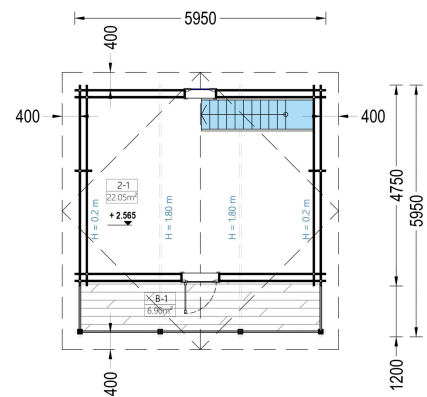

BLOCKBOHLENHAUS LANDSHUT (44 + 44 MM), 50 M²

Herzlich willkommen im Blockbohlenhaus LANDSHUT mit einer Wandstärke von 44 + 44mm und einer gemütlichen Gesamtfläche von 50 m², inklusive einem charmanten Schlafboden.

Highlights des Modells:

1. **Effiziente zweigeschossige Bauweise:** Die zweigeschossige Bauweise ermöglicht eine effiziente Trennung in einen Wohn- und Entspannungsbereich. Der Schlafboden schafft zusätzlichen Raum für ruhige Momente.
2. **Gemütliche Terrasse und schöner Balkon:** Eine gemütliche Terrasse in der ersten Etage und ein schöner Balkon in der zweiten Etage bieten Ihnen die Möglichkeit, sich im Freien aufzuhalten und die Natur zu genießen.
3. **Stilvolles Spitzdach mit Überhang:** Das stilvolle Spitzdach mit Überhang verleiht dem Haus eine charmante und märchenhafte Architektur. Es rundet das ästhetische Gesamtbild des Hauses ab.
4. **Eigenes Badezimmer:** Ein eigenes Badezimmer im Inneren sorgt für Ihren Wohnkomfort und erfüllt die Bedürfnisse des täglichen Lebens.
5. **Natürliches Nadelholz:** Das Holzhaus LANDSHUT besteht aus natürlichem Nadelholz, das nicht nur langlebig, sondern auch ästhetisch ansprechend ist.
6. **Perfekt als Zweitwohnsitz oder Urlaubsdomicil:** LANDSHUT ist eine hervorragende Wahl für alle, die Wochenenden inmitten der Natur und mit ihren Liebsten verbringen möchten. Für eine ganzjährige Nutzung wird die isolierte Version empfohlen.

LANDSHUT bietet nicht nur ein Haus, sondern ein Zuhause in der Natur, in dem Sie sich entspannen und den Alltag hinter sich lassen können.

Blockbohlenhaus.at

BLOCK & GARTENHÄUSER

TECHNISCHE DATEN

Breite	595 cm
Grundfläche	72 m ²
Dachform	Satteldach
Wandstärke	44 + 44 mm
Holzbehandlung	Unbehandelt
Verglasung	Doppelverglasung
Schlafboden	mit Schlafboden
Tiefe	595 cm
Terrasse	ohne Terrasse
Raumanzahl	3
Außenmaß	595 cm x 595 cm