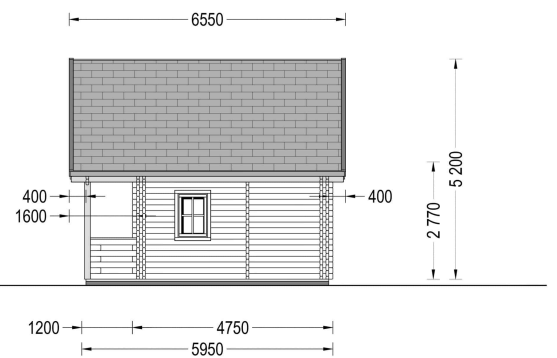

BLOCKBOHLENHAUS LANDSHUT (44 + 44 MM), 50 M²

Herzlich willkommen im Blockbohlenhaus LANDSHUT mit einer Wandstärke von 44 + 44mm und einer gemütlichen Gesamtfläche von 50 m², inklusive einem charmanten Schlafboden.

Highlights des Modells:

1. **Effiziente zweigeschossige Bauweise:** Die zweigeschossige Bauweise ermöglicht eine effiziente Trennung in einen Wohn- und Entspannungsbereich. Der Schlafboden schafft zusätzlichen Raum für ruhige Momente.
2. **Gemütliche Terrasse und schöner Balkon:** Eine gemütliche Terrasse in der ersten Etage und ein schöner Balkon in der zweiten Etage bieten Ihnen die Möglichkeit, sich im Freien aufzuhalten und die Natur zu genießen.
3. **Stilvolles Spitzdach mit Überhang:** Das stilvolle Spitzdach mit Überhang verleiht dem Haus eine charmante und märchenhafte Architektur. Es rundet das ästhetische Gesamtbild des Hauses ab.
4. **Eigenes Badezimmer:** Ein eigenes Badezimmer im Inneren sorgt für Ihren Wohnkomfort und erfüllt die Bedürfnisse des täglichen Lebens.
5. **Natürliches Nadelholz:** Das Holzhaus LANDSHUT besteht aus natürlichem Nadelholz, das nicht nur langlebig, sondern auch ästhetisch ansprechend ist.
6. **Perfekt als Zweitwohnsitz oder Urlaubsdomicil:** LANDSHUT ist eine hervorragende Wahl für alle, die Wochenenden inmitten der Natur und mit ihren Liebsten verbringen möchten. Für eine ganzjährige Nutzung wird die isolierte Version empfohlen.

LANDSHUT bietet nicht nur ein Haus, sondern ein Zuhause in der Natur, in dem Sie sich entspannen und den Alltag hinter sich lassen können.

Blockbohlenhaus.at

BLOCK & GARTENHÄUSER

TECHNISCHE DATEN

Breite	595 cm
Grundfläche	72 m ²
Dachform	Satteldach
Wandstärke	44 + 44 mm
Holzbehandlung	Unbehandelt
Verglasung	Doppelverglasung
Schlafboden	mit Schlafboden
Tiefe	595 cm
Terrasse	ohne Terrasse
Raumanzahl	3
Außenmaß	595 cm x 595 cm