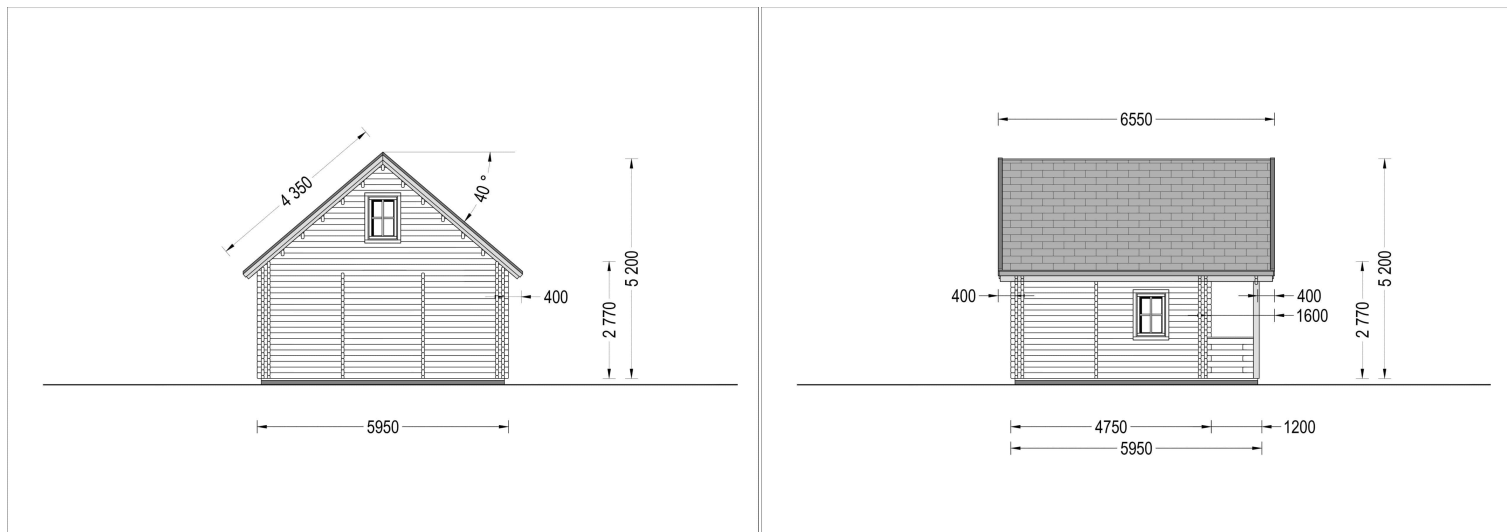

BLOCKBOHLENHAUS LANDSHUT (44 + 44 MM), 50 M²

Herzlich willkommen im Blockbohlenhaus LANDSHUT mit einer Wandstärke von 44 + 44mm und einer gemütlichen Gesamtfläche von 50 m², inklusive einem charmanten Schlafboden.

Highlights des Modells:

1. **Effiziente zweigeschossige Bauweise:** Die zweigeschossige Bauweise ermöglicht eine effiziente Trennung in einen Wohn- und Entspannungsbereich. Der Schlafboden schafft zusätzlichen Raum für ruhige Momente.
2. **Gemütliche Terrasse und schöner Balkon:** Eine gemütliche Terrasse in der ersten Etage und ein schöner Balkon in der zweiten Etage bieten Ihnen die Möglichkeit, sich im Freien aufzuhalten und die Natur zu genießen.
3. **Stilvolles Spitzdach mit Überhang:** Das stilvolle Spitzdach mit Überhang verleiht dem Haus eine charmante und märchenhafte Architektur. Es rundet das ästhetische Gesamtbild des Hauses ab.
4. **Eigenes Badezimmer:** Ein eigenes Badezimmer im Inneren sorgt für Ihren Wohnkomfort und erfüllt die Bedürfnisse des täglichen Lebens.
5. **Natürliches Nadelholz:** Das Holzhaus LANDSHUT besteht aus natürlichem Nadelholz, das nicht nur langlebig, sondern auch ästhetisch ansprechend ist.
6. **Perfekt als Zweitwohnsitz oder Urlaubsdomicil:** LANDSHUT ist eine hervorragende Wahl für alle, die Wochenenden inmitten der Natur und mit ihren Liebsten verbringen möchten. Für eine ganzjährige Nutzung wird die isolierte Version empfohlen.

LANDSHUT bietet nicht nur ein Haus, sondern ein Zuhause in der Natur, in dem Sie sich entspannen und den Alltag hinter sich lassen können.

Blockbohlenhaus.at

BLOCK & GARTENHÄUSER

TECHNISCHE DATEN

Breite	595 cm
Grundfläche	72 m ²
Dachform	Satteldach
Wandstärke	44 + 44 mm
Holzbehandlung	Unbehandelt
Verglasung	Doppelverglasung
Schlafboden	mit Schlafboden
Tiefe	595 cm
Terrasse	ohne Terrasse
Raumanzahl	3
Außenmaß	595 cm x 595 cm