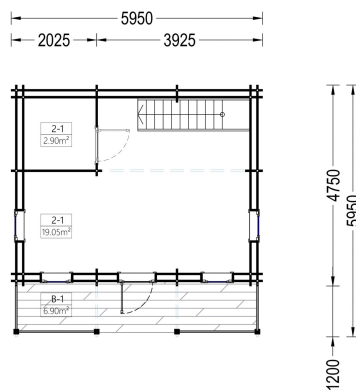

BLOCKBOHLENHAUS LANDSHUT (44 + 44 MM), 50 M²

Herzlich willkommen im Blockbohlenhaus LANDSHUT mit einer Wandstärke von 44 + 44mm und einer gemütlichen Gesamtfläche von 50 m², inklusive einem charmanten Schlafboden.

LANDSHUT bietet nicht nur ein Haus, sondern ein Zuhause in der Natur, in dem Sie sich entspannen und den Alltag hinter sich lassen können.

Blockbohlenhaus.at

BLOCK & GARTENHÄUSER

TECHNISCHE DATEN

Breite	595 cm
Grundfläche	72 m ²
Dachform	Satteldach
Wandstärke	44 + 44 mm
Holzbehandlung	Unbehandelt
Verglasung	Doppelverglasung
Schlafboden	mit Schlafboden
Tiefe	595 cm
Terrasse	ohne Terrasse
Raumanzahl	3
Außenmaß	595 cm x 595 cm