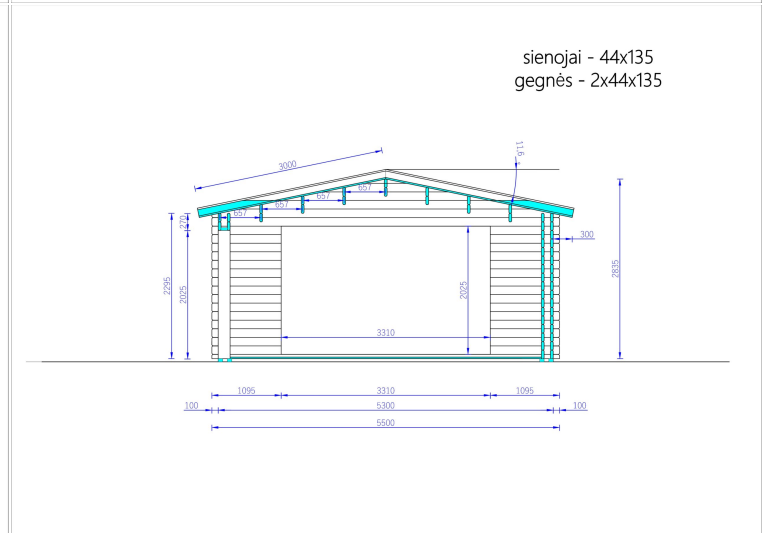

## **Blockbohlenhaus MARIA (44+44 mm) 30 m<sup>2</sup>**

## TECHNISCHE DATEN

<b>Marke</b>	Blockbohlenhaus.at
<b>Raumanzahl</b>	1
<b>Grundfläche</b>	30 m <sup>2</sup>
<b>Dachform</b>	Satteldach
<b>Holzbehandlung</b>	Unbehandelt
<b>Tiefe</b>	550 cm
<b>Verglasung</b>	Doppelverglasung
<b>Breite</b>	550 cm
<b>Haus Typ</b>	Klassisch

<b>Terrasse</b>	ohne Terrasse
<b>Wandstärke</b>	44 + 44 mm
<b>Bauweise</b>	Blockbohlen
<b>Dachfläche</b>	35.5m <sup>2</sup>
<b>Fenstermaße:</b>	4* 85 cm x 192 cm (Lichtes Maß 72 cm x 179 cm) (festverglast, nicht öffnend)
<b>Türmaße</b>	Außentür: 2* 161 cm x 192 cm (Lichtes Maß 148 cm x 185,5 cm);
<b>Firsthöhe</b>	270 cm
<b>Seitenhöhe der Wände</b>	216 cm
<b>Spiegelverkehrter Aufbau</b>	nicht möglich