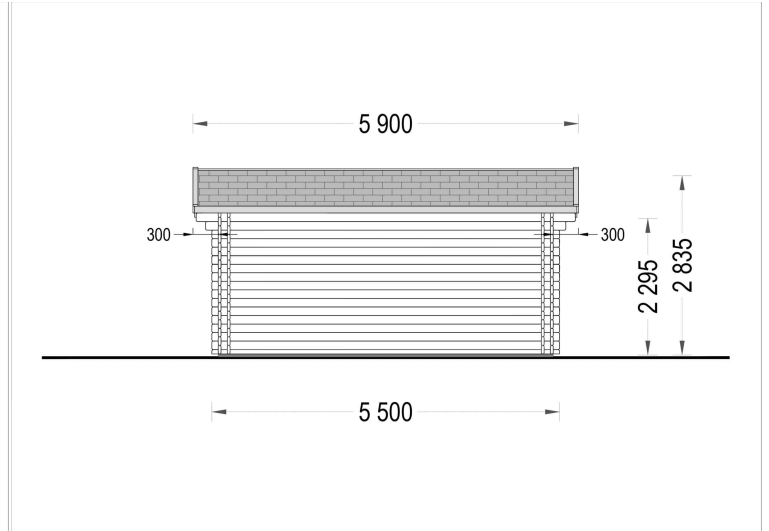

TECHNISCHE DATEN

Marke	Blockbohlenhaus.at
Raumanzahl	1
Grundfläche	30 m²
Dachform	Satteldach
Holzbehandlung	Unbehandelt
Tiefe	550 cm
Verglasung	Doppelverglasung
Breite	550 cm
Haus Typ	Klassisch