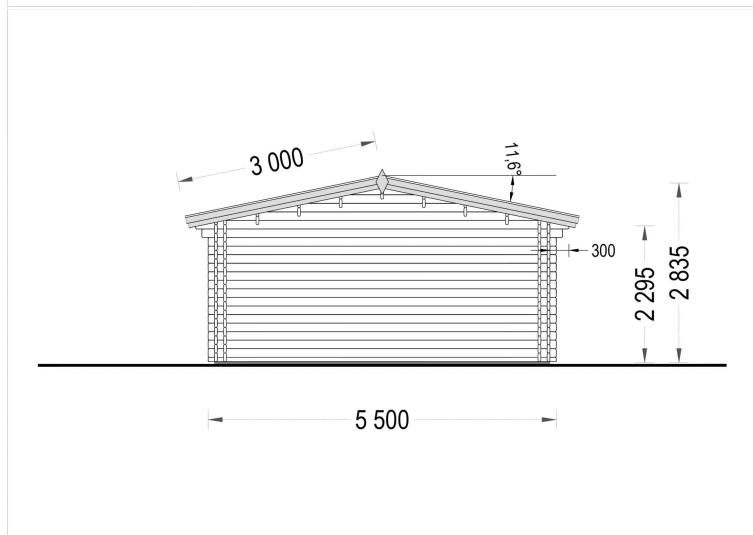

## TECHNISCHE DATEN

<b>Marke</b>	Blockbohlenhaus.at
<b>Raumanzahl</b>	1
<b>Grundfläche</b>	30 m <sup>2</sup>
<b>Dachform</b>	Satteldach
<b>Holzbehandlung</b>	Unbehandelt
<b>Tiefe</b>	550 cm
<b>Verglasung</b>	Doppelverglasung
<b>Breite</b>	550 cm
<b>Haus Typ</b>	Klassisch