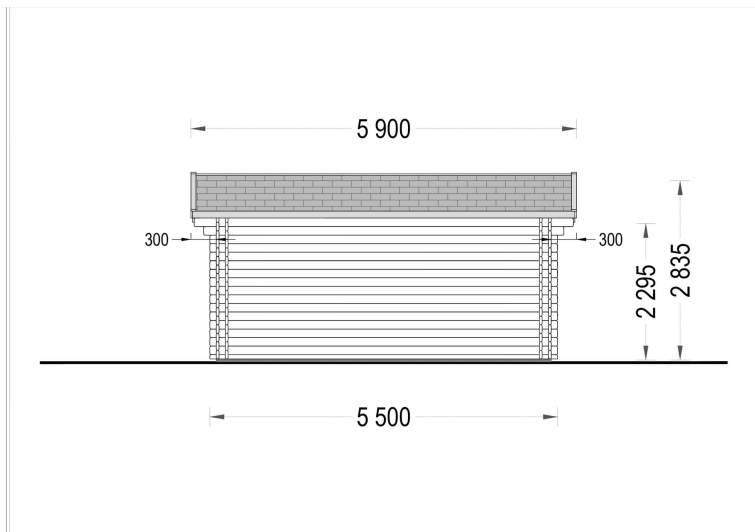

## TECHNISCHE DATEN

<b>Marke</b>	Blockbohlenhaus.at
<b>Raumanzahl</b>	1
<b>Grundfläche</b>	30 m <sup>2</sup>
<b>Dachform</b>	Satteldach
<b>Holzbehandlung</b>	Unbehandelt
<b>Tiefe</b>	550 cm
<b>Verglasung</b>	Doppelverglasung
<b>Breite</b>	550 cm
<b>Haus Typ</b>	Klassisch