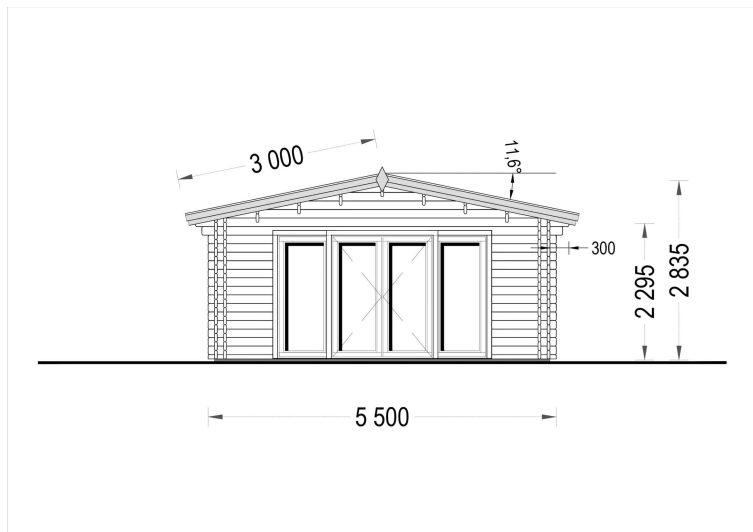

## TECHNISCHE DATEN

<b>Marke</b>	Blockbohlenhaus.at
<b>Raumanzahl</b>	1
<b>Grundfläche</b>	30 m <sup>2</sup>
<b>Dachform</b>	Satteldach
<b>Holzbehandlung</b>	Unbehandelt
<b>Tiefe</b>	550 cm
<b>Verglasung</b>	Doppelverglasung
<b>Breite</b>	550 cm
<b>Haus Typ</b>	Klassisch

<b>Terrasse</b>	ohne Terrasse
<b>Wandstärke</b>	44 + 44 mm
<b>Bauweise</b>	Blockbohlen
<b>Dachfläche</b>	35.5m <sup>2</sup>
<b>Fenstermaße:</b>	4* 85 cm x 192 cm (Lichtes Maß 72 cm x 179 cm) (festverglast, nicht öffnend)
<b>Türmaße</b>	Außentür: 2* 161 cm x 192 cm (Lichtes Maß 148 cm x 185,5 cm);
<b>Firsthöhe</b>	270 cm
<b>Seitenhöhe der Wände</b>	216 cm
<b>Spiegelverkehrter Aufbau</b>	nicht möglich