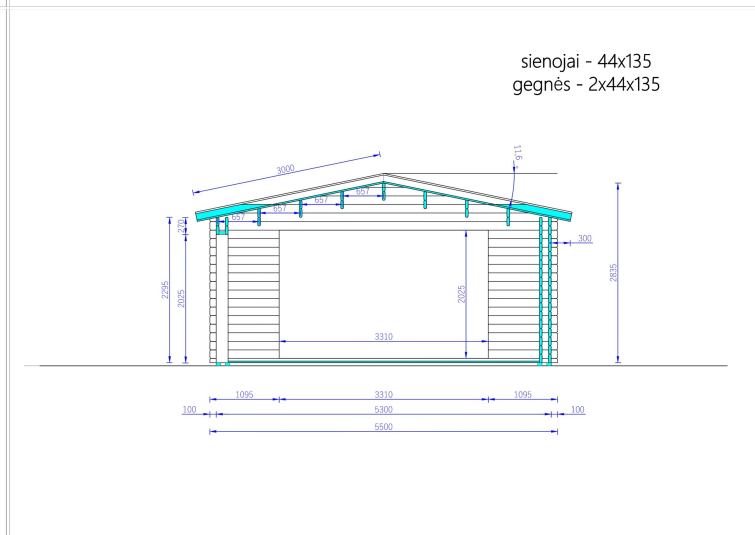

## **Blockbohlenhaus MARIA (44+44 mm) 30 m<sup>2</sup>**

## TECHNISCHE DATEN

<b>Marke</b>	Blockbohlenhaus.at
<b>Raumanzahl</b>	1
<b>Grundfläche</b>	30 m <sup>2</sup>
<b>Dachform</b>	Satteldach
<b>Holzbehandlung</b>	Unbehandelt
<b>Tiefe</b>	550 cm
<b>Verglasung</b>	Doppelverglasung
<b>Breite</b>	550 cm
<b>Haus Typ</b>	Klassisch

<b>Terrasse</b>	ohne Terrasse
<b>Wandstärke</b>	44 + 44 mm
<b>Bauweise</b>	Blockbohlen
<b>Dachfläche</b>	35.5m <sup>2</sup>
<b>Fenstermaße:</b>	4* 85 cm x 192 cm (Lichtes Maß 72 cm x 179 cm) (festverglast, nicht öffnend)
<b>Türmaße</b>	Außentür: 2* 161 cm x 192 cm (Lichtes Maß 148 cm x 185,5 cm);
<b>Firsthöhe</b>	270 cm
<b>Seitenhöhe der Wände</b>	216 cm
<b>Spiegelverkehrter Aufbau</b>	nicht möglich