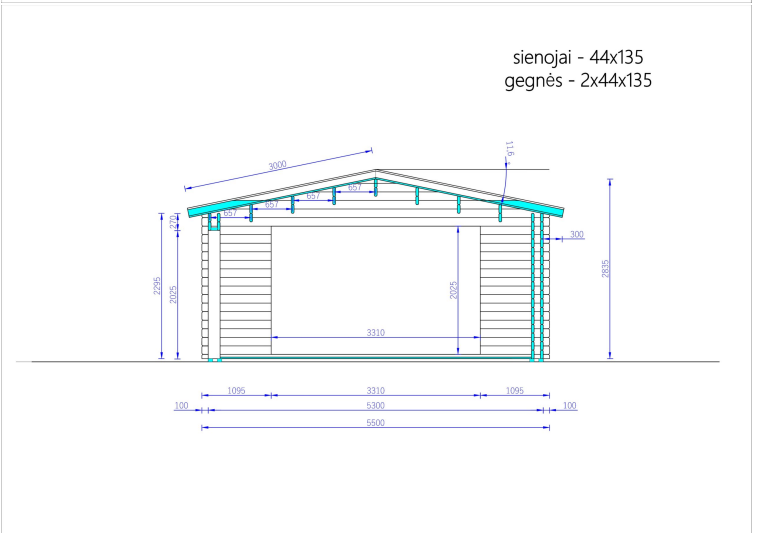

## **Blockbohlenhaus MARIA (44+44 mm) 30 m<sup>2</sup>**

## TECHNISCHE DATEN

<b>Marke</b>	Blockbohlenhaus.at
<b>Raumanzahl</b>	1
<b>Grundfläche</b>	30 m <sup>2</sup>
<b>Dachform</b>	Satteldach
<b>Holzbehandlung</b>	Unbehandelt
<b>Tiefe</b>	550 cm
<b>Verglasung</b>	Doppelverglasung
<b>Breite</b>	550 cm
<b>Haus Typ</b>	Klassisch

<b>Terrasse</b>	ohne Terrasse
<b>Wandstärke</b>	44 + 44 mm
<b>Bauweise</b>	Blockbohlen
<b>Dachfläche</b>	35.5m <sup>2</sup>
<b>Fenstermaße:</b>	4* 85 cm x 192 cm (Lichtes Maß 72 cm x 179 cm) (festverglast, nicht öffnend)
<b>Türmaße</b>	Außentür: 2* 161 cm x 192 cm (Lichtes Maß 148 cm x 185,5 cm);
<b>Firsthöhe</b>	270 cm
<b>Seitenhöhe der Wände</b>	216 cm
<b>Spiegelverkehrter Aufbau</b>	nicht möglich