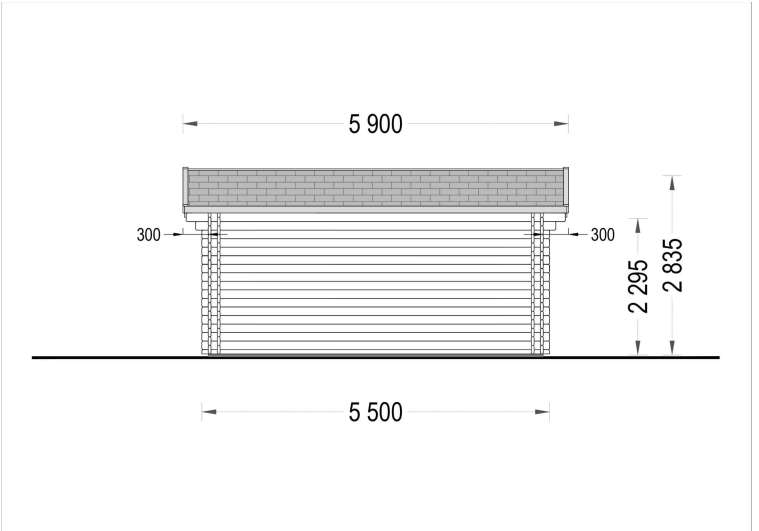

TECHNISCHE DATEN

Marke	Blockbohlenhaus.at
Raumanzahl	1
Grundfläche	30 m²
Dachform	Satteldach
Holzbehandlung	Unbehandelt
Tiefe	550 cm
Verglasung	Doppelverglasung
Breite	550 cm
Haus Typ	Klassisch