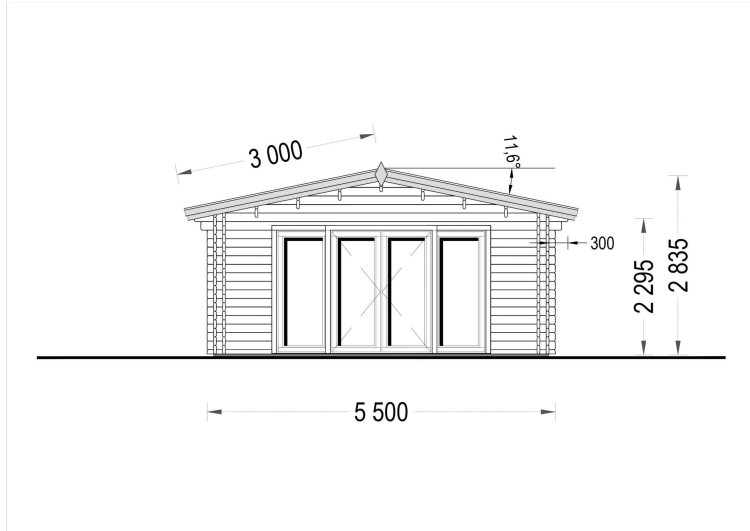

## TECHNISCHE DATEN

<b>Marke</b>	Blockbohlenhaus.at
<b>Raumanzahl</b>	1
<b>Grundfläche</b>	30 m <sup>2</sup>
<b>Dachform</b>	Satteldach
<b>Holzbehandlung</b>	Unbehandelt
<b>Tiefe</b>	550 cm
<b>Verglasung</b>	Doppelverglasung
<b>Breite</b>	550 cm
<b>Haus Typ</b>	Klassisch

<b>Terrasse</b>	ohne Terrasse
<b>Wandstärke</b>	44 + 44 mm
<b>Bauweise</b>	Blockbohlen
<b>Dachfläche</b>	35.5m <sup>2</sup>
<b>Fenstermaße:</b>	4* 85 cm x 192 cm (Lichtes Maß 72 cm x 179 cm) (festverglast, nicht öffnend)
<b>Türmaße</b>	Außentür: 2* 161 cm x 192 cm (Lichtes Maß 148 cm x 185,5 cm);
<b>Firsthöhe</b>	270 cm
<b>Seitenhöhe der Wände</b>	216 cm
<b>Spiegelverkehrter Aufbau</b>	nicht möglich