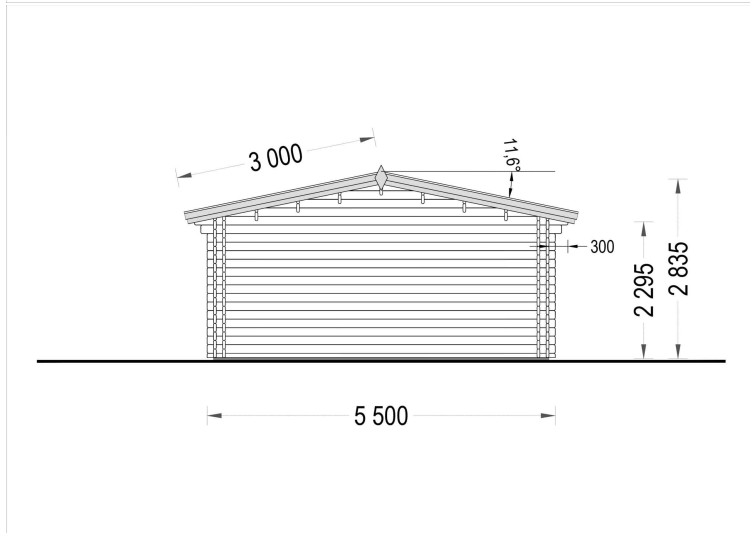

## **Blockbohlenhaus MARIA (44+44 mm) 30 m<sup>2</sup>**

## TECHNISCHE DATEN

<b>Marke</b>	Blockbohlenhaus.at
<b>Raumanzahl</b>	1
<b>Grundfläche</b>	30 m <sup>2</sup>
<b>Dachform</b>	Satteldach
<b>Holzbehandlung</b>	Unbehandelt
<b>Tiefe</b>	550 cm
<b>Verglasung</b>	Doppelverglasung
<b>Breite</b>	550 cm
<b>Haus Typ</b>	Klassisch

<b>Terrasse</b>	ohne Terrasse
<b>Wandstärke</b>	44 + 44 mm
<b>Bauweise</b>	Blockbohlen
<b>Dachfläche</b>	35.5m <sup>2</sup>
<b>Fenstermaße:</b>	4* 85 cm x 192 cm (Lichtes Maß 72 cm x 179 cm) (festverglast, nicht öffnend)
<b>Türmaße</b>	Außentür: 2* 161 cm x 192 cm (Lichtes Maß 148 cm x 185,5 cm);
<b>Firsthöhe</b>	270 cm
<b>Seitenhöhe der Wände</b>	216 cm
<b>Spiegelverkehrter Aufbau</b>	nicht möglich