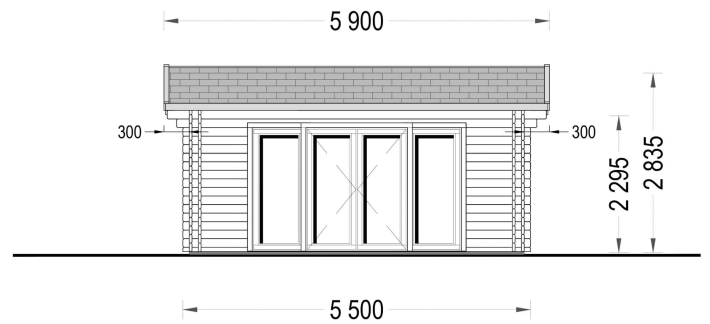

## TECHNISCHE DATEN

<b>Marke</b>	Blockbohlenhaus.at
<b>Raumanzahl</b>	1
<b>Grundfläche</b>	30 m <sup>2</sup>
<b>Dachform</b>	Satteldach
<b>Holzbehandlung</b>	Unbehandelt
<b>Tiefe</b>	550 cm
<b>Verglasung</b>	Doppelverglasung
<b>Breite</b>	550 cm
<b>Haus Typ</b>	Klassisch