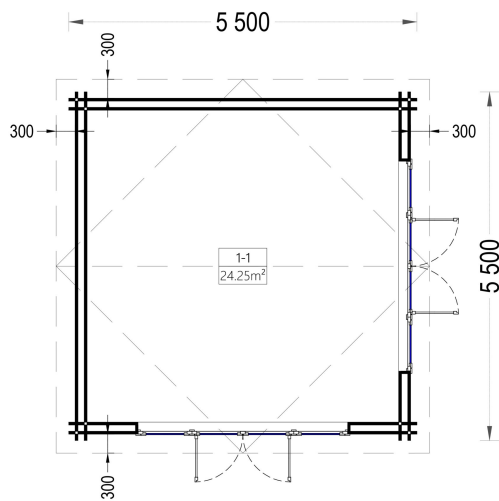

## **Blockbohlenhaus MARIA (44+44 mm) 30 m<sup>2</sup>**

## TECHNISCHE DATEN

<b>Marke</b>	Blockbohlenhaus.at
<b>Raumanzahl</b>	1
<b>Grundfläche</b>	30 m <sup>2</sup>
<b>Dachform</b>	Satteldach
<b>Holzbehandlung</b>	Unbehandelt
<b>Tiefe</b>	550 cm
<b>Verglasung</b>	Doppelverglasung
<b>Breite</b>	550 cm
<b>Haus Typ</b>	Klassisch

<b>Terrasse</b>	ohne Terrasse
<b>Wandstärke</b>	44 + 44 mm
<b>Bauweise</b>	Blockbohlen
<b>Dachfläche</b>	35.5m <sup>2</sup>
<b>Fenstermaße:</b>	4* 85 cm x 192 cm (Lichtes Maß 72 cm x 179 cm) (festverglast, nicht öffnend)
<b>Türmaße</b>	Außentür: 2* 161 cm x 192 cm (Lichtes Maß 148 cm x 185,5 cm);
<b>Firsthöhe</b>	270 cm
<b>Seitenhöhe der Wände</b>	216 cm
<b>Spiegelverkehrter Aufbau</b>	nicht möglich