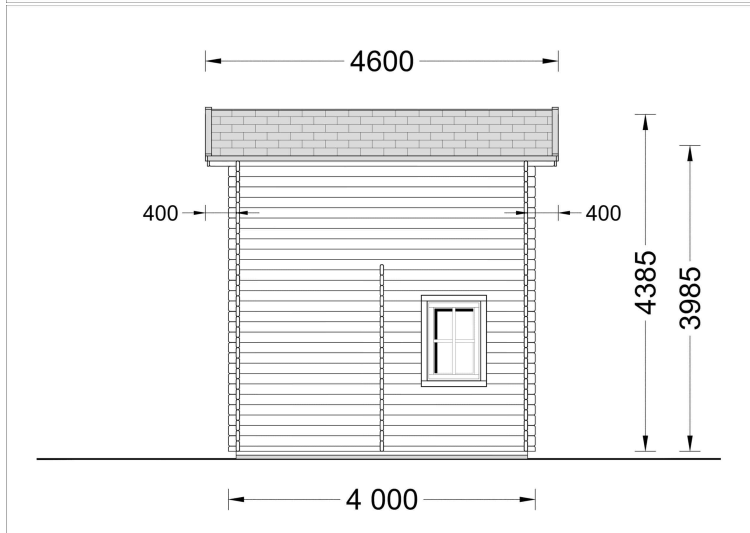

## **BLOCKBOHLENHAUS MIT SCHLAFBODEN DORNBIERN (44 MM), 20 M<sup>2</sup> + 16 M<sup>2</sup> MIT PULTDACH**

**€ 10680,00**

Die zweigeschossige Bauweise von DORNBIERN ermöglicht eine praktische Trennung des Wohn- und Ruhebereichs, was besonders bei begrenztem Platz eine effiziente Raumnutzung ermöglicht.

## **BLOCKBOHLENHAUS MIT SCHLAFBODEN DORNBIRN (44 MM), 20 M<sup>2</sup> + 16 M<sup>2</sup> MIT PULTDACH**

Herzlich willkommen im Blockbohlenhaus DORNBIRN mit einer Wandstärke von 44 mm und einer Gesamtfläche von 20 m<sup>2</sup> plus einem 16 m<sup>2</sup> großen Schlafboden, diesmal mit Pultdach. Hier sind die Highlights des Modells:

## TECHNISCHE DATEN

<b>Wandstärke</b>	44 mm , 58 mm
<b>Raumanzahl</b>	3
<b>Außenmaß</b>	500 x 400 cm
<b>Breite</b>	500 cm
<b>Dachform</b>	Satteldach
<b>Grundfläche</b>	20 m <sup>2</sup>
<b>Tiefe</b>	400 cm
<b>Verglasung</b>	Doppelverglasung
<b>Schlafboden</b>	mit Schlafboden