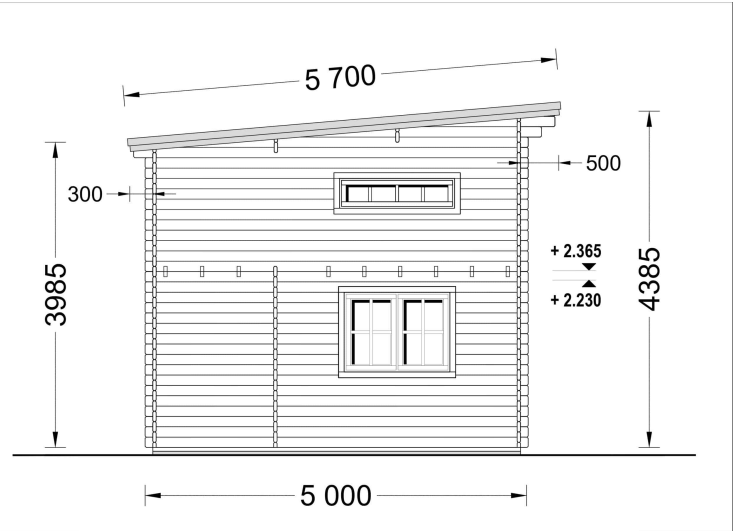

## **BLOCKBOHLENHAUS MIT SCHLAFBODEN DORNBIERN (44 MM), 20 M<sup>2</sup> + 16 M<sup>2</sup> MIT PULTDACH**

**€ 10680,00**

Die zweigeschossige Bauweise von DORNBIERN ermöglicht eine praktische Trennung des Wohn- und Ruhebereichs, was besonders bei begrenztem Platz eine effiziente Raumnutzung ermöglicht.

## **BLOCKBOHLENHAUS MIT SCHLAFBODEN DORNBIRN (44 MM), 20 M<sup>2</sup> + 16 M<sup>2</sup> MIT PULTDACH**

Herzlich willkommen im Blockbohlenhaus DORNBIRN mit einer Wandstärke von 44 mm und einer Gesamtfläche von 20 m<sup>2</sup> plus einem 16 m<sup>2</sup> großen Schlafboden, diesmal mit Pultdach. Hier sind die Highlights des Modells:

## TECHNISCHE DATEN

<b>Wandstärke</b>	44 mm , 58 mm
<b>Raumanzahl</b>	3
<b>Außenmaß</b>	500 x 400 cm
<b>Breite</b>	500 cm
<b>Dachform</b>	Satteldach
<b>Grundfläche</b>	20 m <sup>2</sup>
<b>Tiefe</b>	400 cm
<b>Verglasung</b>	Doppelverglasung
<b>Schlafboden</b>	mit Schlafboden