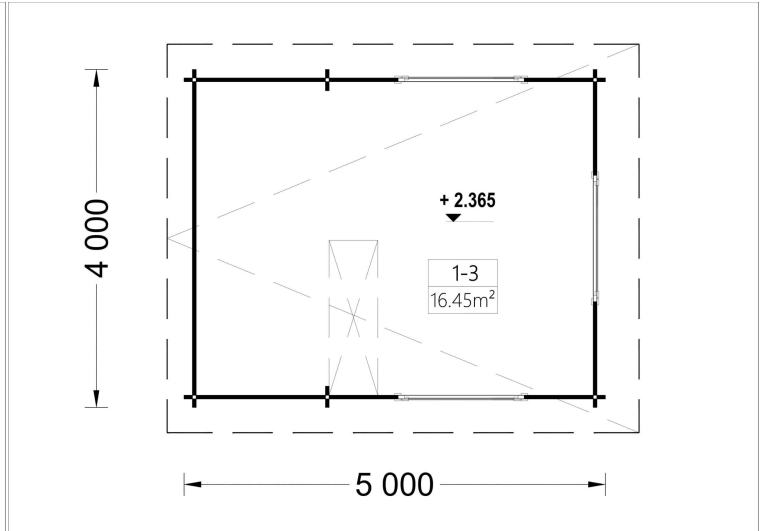

## **BLOCKBOHLENHAUS MIT SCHLAFBODEN DORNBIERN (44 MM), 20 M<sup>2</sup> + 16 M<sup>2</sup> MIT PULTDACH**

**€ 10680,00**

Die zweigeschossige Bauweise von DORNBIERN ermöglicht eine praktische Trennung des Wohn- und Ruhebereichs, was besonders bei begrenztem Platz eine effiziente Raumnutzung ermöglicht.

## **BLOCKBOHLENHAUS MIT SCHLAFBODEN DORNBIRN (44 MM), 20 M<sup>2</sup> + 16 M<sup>2</sup> MIT PULTDACH**

Herzlich willkommen im Blockbohlenhaus DORNBIRN mit einer Wandstärke von 44 mm und einer Gesamtfläche von 20 m<sup>2</sup> plus einem 16 m<sup>2</sup> großen Schlafboden, diesmal mit Pultdach. Hier sind die Highlights des Modells:

## TECHNISCHE DATEN

<b>Wandstärke</b>	44 mm , 58 mm
<b>Raumanzahl</b>	3
<b>Außenmaß</b>	500 x 400 cm
<b>Breite</b>	500 cm
<b>Dachform</b>	Satteldach
<b>Grundfläche</b>	20 m <sup>2</sup>
<b>Tiefe</b>	400 cm
<b>Verglasung</b>	Doppelverglasung
<b>Schlafboden</b>	mit Schlafboden