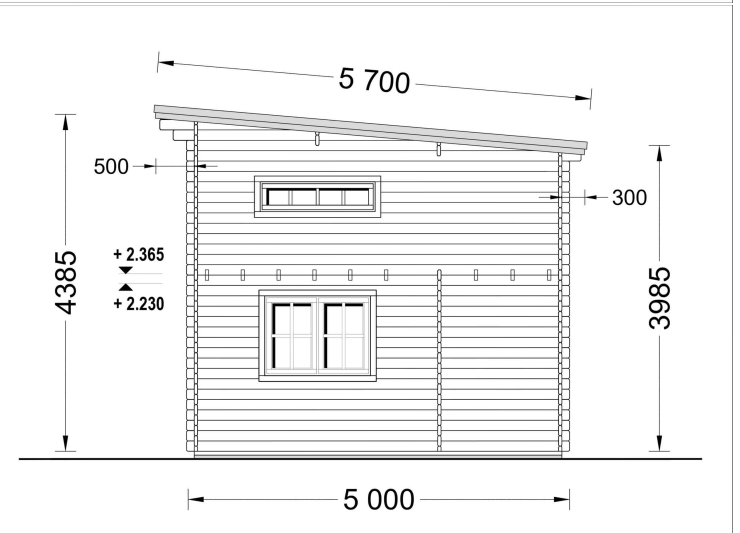

## **BLOCKBOHLENHAUS MIT SCHLAFBODEN DORNBIERN (44 MM), 20 M<sup>2</sup> + 16 M<sup>2</sup> MIT PULTDACH**

**€ 10680,00**

Die zweigeschossige Bauweise von DORNBIERN ermöglicht eine praktische Trennung des Wohn- und Ruhebereichs, was besonders bei begrenztem Platz eine effiziente Raumnutzung ermöglicht.

## **BLOCKBOHLENHAUS MIT SCHLAFBODEN DORNBIRN (44 MM), 20 M<sup>2</sup> + 16 M<sup>2</sup> MIT PULTDACH**

Herzlich willkommen im Blockbohlenhaus DORNBIRN mit einer Wandstärke von 44 mm und einer Gesamtfläche von 20 m<sup>2</sup> plus einem 16 m<sup>2</sup> großen Schlafboden, diesmal mit Pultdach. Hier sind die Highlights des Modells:

## TECHNISCHE DATEN

<b>Wandstärke</b>	44 mm , 58 mm
<b>Raumanzahl</b>	3
<b>Außenmaß</b>	500 x 400 cm
<b>Breite</b>	500 cm
<b>Dachform</b>	Satteldach
<b>Grundfläche</b>	20 m <sup>2</sup>
<b>Tiefe</b>	400 cm
<b>Verglasung</b>	Doppelverglasung
<b>Schlafboden</b>	mit Schlafboden