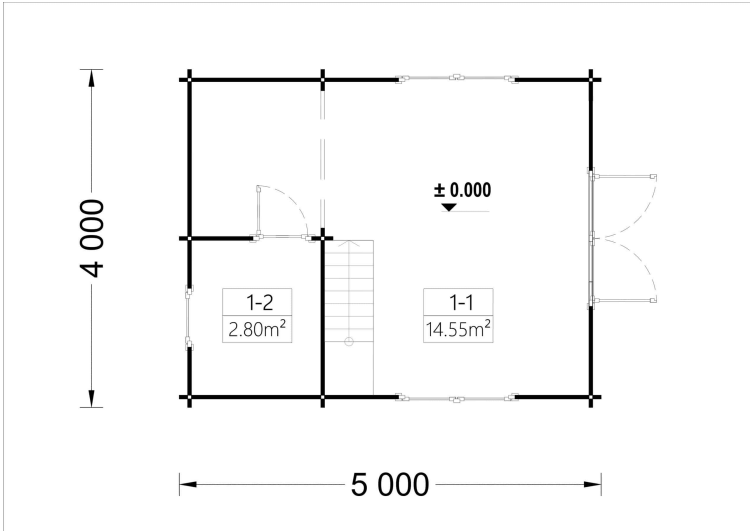

## **BLOCKBOHLENHAUS MIT SCHLAFBODEN DORNBIERN (44 MM), 20 M<sup>2</sup> + 16 M<sup>2</sup> MIT PULTDACH**

**€ 10680,00**

Die zweigeschossige Bauweise von DORNBIERN ermöglicht eine praktische Trennung des Wohn- und Ruhebereichs, was besonders bei begrenztem Platz eine effiziente Raumnutzung ermöglicht.

## **BLOCKBOHLENHAUS MIT SCHLAFBODEN DORNBIRN (44 MM), 20 M<sup>2</sup> + 16 M<sup>2</sup> MIT PULTDACH**

Herzlich willkommen im Blockbohlenhaus DORNBIRN mit einer Wandstärke von 44 mm und einer Gesamtfläche von 20 m<sup>2</sup> plus einem 16 m<sup>2</sup> großen Schlafboden, diesmal mit Pultdach. Hier sind die Highlights des Modells:

## TECHNISCHE DATEN

<b>Wandstärke</b>	44 mm , 58 mm
<b>Raumanzahl</b>	3
<b>Außenmaß</b>	500 x 400 cm
<b>Breite</b>	500 cm
<b>Dachform</b>	Satteldach
<b>Grundfläche</b>	20 m <sup>2</sup>
<b>Tiefe</b>	400 cm
<b>Verglasung</b>	Doppelverglasung
<b>Schlafboden</b>	mit Schlafboden