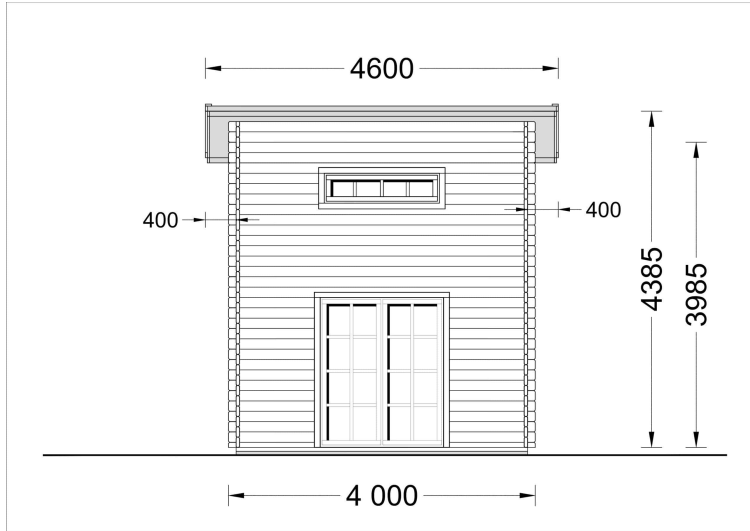

## **BLOCKBOHLENHAUS MIT SCHLAFBODEN DORNBIERN (44 MM), 20 M<sup>2</sup> + 16 M<sup>2</sup> MIT PULTDACH**

**€ 10680,00**

Die zweigeschossige Bauweise von DORNBIERN ermöglicht eine praktische Trennung des Wohn- und Ruhebereichs, was besonders bei begrenztem Platz eine effiziente Raumnutzung ermöglicht.

## **BLOCKBOHLENHAUS MIT SCHLAFBODEN DORNBIRN (44 MM), 20 M<sup>2</sup> + 16 M<sup>2</sup> MIT PULTDACH**

Herzlich willkommen im Blockbohlenhaus DORNBIRN mit einer Wandstärke von 44 mm und einer Gesamtfläche von 20 m<sup>2</sup> plus einem 16 m<sup>2</sup> großen Schlafboden, diesmal mit Pultdach. Hier sind die Highlights des Modells:

## TECHNISCHE DATEN

<b>Wandstärke</b>	44 mm , 58 mm
<b>Raumanzahl</b>	3
<b>Außenmaß</b>	500 x 400 cm
<b>Breite</b>	500 cm
<b>Dachform</b>	Satteldach
<b>Grundfläche</b>	20 m <sup>2</sup>
<b>Tiefe</b>	400 cm
<b>Verglasung</b>	Doppelverglasung
<b>Schlafboden</b>	mit Schlafboden