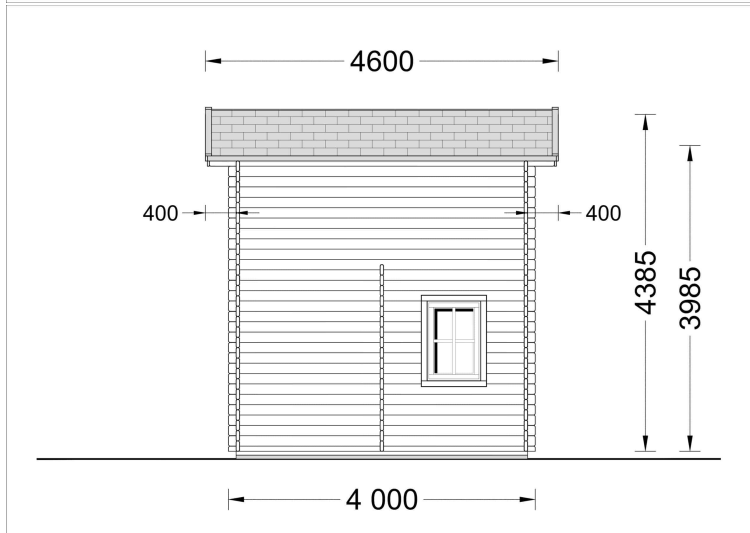

BLOCKBOHLENHAUS MIT SCHLAFBODEN DORNBIRN (44 MM), 20 M² + 16 M² MIT PULTDACH

€ 10680,00

Die zweigeschossige Bauweise von DORNBIRN ermöglicht eine praktische Trennung des Wohn- und Ruhebereichs, was besonders bei begrenztem Platz eine effiziente Raumnutzung ermöglicht.

BLOCKBOHLENHAUS MIT SCHLAFBODEN DORNBIRN (44 MM), 20 M² + 16 M² MIT PULTDACH

Herzlich willkommen im Blockbohlenhaus DORNBIRN mit einer Wandstärke von 44 mm und einer Gesamtfläche von 20 m² plus einem 16 m² großen Schlafboden, diesmal mit Pultdach. Hier sind die Highlights des Modells:

Erleben Sie die Funktionalität und den Charme von DORNBIRN, einem kompakten Blockbohlenhaus mit Pultdach, das trotz seiner Größe einen gemütlichen und komfortablen Lebensraum bietet.

TECHNISCHE DATEN

Wandstärke	44 mm , 58 mm
Raumanzahl	3
Außenmaß	500 x 400 cm
Breite	500 cm
Dachform	Satteldach
Grundfläche	20 m ²
Tiefe	400 cm
Verglasung	Doppelverglasung
Schlafboden	mit Schlafboden