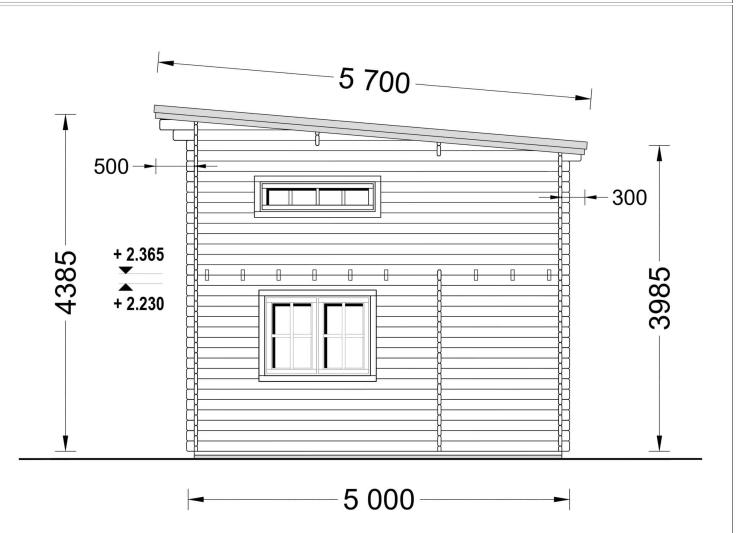

BLOCKBOHLENHAUS MIT SCHLAFBODEN DORNBIRN (44 MM), 20 M² + 16 M² MIT PULTDACH

€ 10680,00

Die zweigeschossige Bauweise von DORNBIRN ermöglicht eine praktische Trennung des Wohn- und Ruhebereichs, was besonders bei begrenztem Platz eine effiziente Raumnutzung ermöglicht.

BLOCKBOHLENHAUS MIT SCHLAFBODEN DORNBIRN (44 MM), 20 M² + 16 M² MIT PULTDACH

Herzlich willkommen im Blockbohlenhaus DORNBIRN mit einer Wandstärke von 44 mm und einer Gesamtfläche von 20 m² plus einem 16 m² großen Schlafboden, diesmal mit Pultdach. Hier sind die Highlights des Modells:

Erleben Sie die Funktionalität und den Charme von DORNBIRN, einem kompakten Blockbohlenhaus mit Pultdach, das trotz seiner Größe einen gemütlichen und komfortablen Lebensraum bietet.

TECHNISCHE DATEN

Wandstärke	44 mm , 58 mm
Raumanzahl	3
Außenmaß	500 x 400 cm
Breite	500 cm
Dachform	Satteldach
Grundfläche	20 m ²
Tiefe	400 cm
Verglasung	Doppelverglasung
Schlafboden	mit Schlafboden