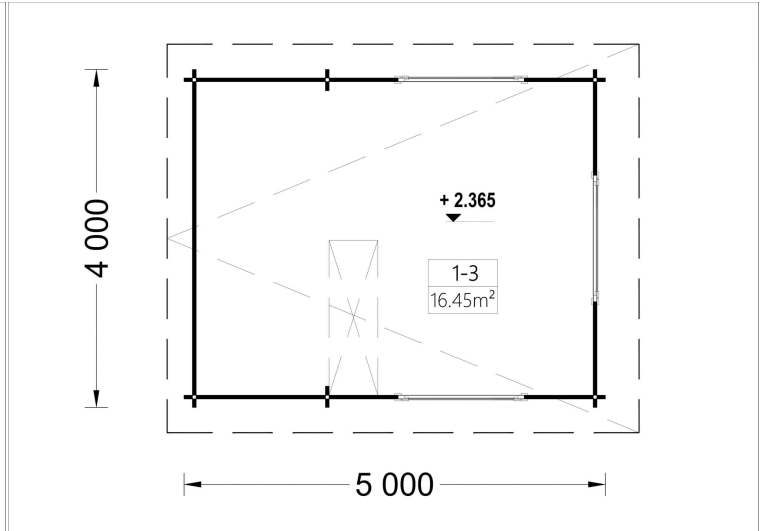

BLOCKBOHLENHAUS MIT SCHLAFBODEN DORNBIRN (44 MM), 20 M² + 16 M² MIT PULTDACH

€ 10680,00

Die zweigeschossige Bauweise von DORNBIRN ermöglicht eine praktische Trennung des Wohn- und Ruhebereichs, was besonders bei begrenztem Platz eine effiziente Raumnutzung ermöglicht.

BLOCKBOHLENHAUS MIT SCHLAFBODEN DORNBIRN (44 MM), 20 M² + 16 M² MIT PULTDACH

Herzlich willkommen im Blockbohlenhaus DORNBIRN mit einer Wandstärke von 44 mm und einer Gesamtfläche von 20 m² plus einem 16 m² großen Schlafboden, diesmal mit Pultdach. Hier sind die Highlights des Modells:

Erleben Sie die Funktionalität und den Charme von DORNBIRN, einem kompakten Blockbohlenhaus mit Pultdach, das trotz seiner Größe einen gemütlichen und komfortablen Lebensraum bietet.

TECHNISCHE DATEN

Wandstärke	44 mm , 58 mm
Raumanzahl	3
Außenmaß	500 x 400 cm
Breite	500 cm
Dachform	Satteldach
Grundfläche	20 m ²
Tiefe	400 cm
Verglasung	Doppelverglasung
Schlafboden	mit Schlafboden