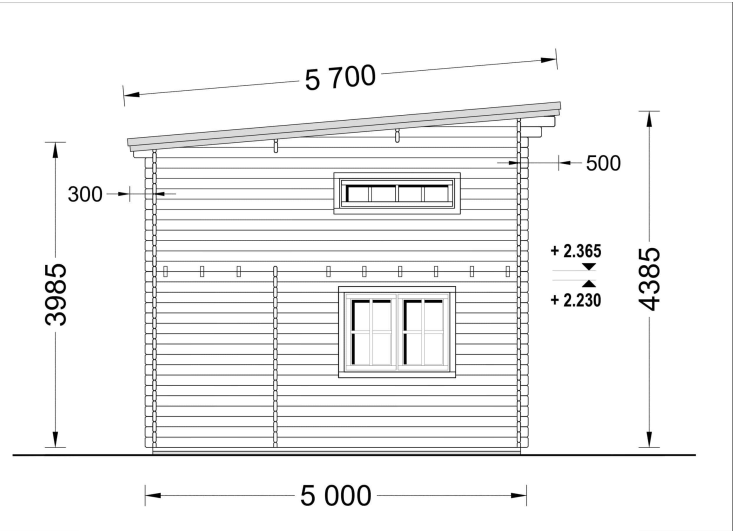

BLOCKBOHLENHAUS MIT SCHLAFBODEN DORNBIRN (44 MM), 20 M² + 16 M² MIT PULTDACH

€ 10680,00

Die zweigeschossige Bauweise von DORNBIRN ermöglicht eine praktische Trennung des Wohn- und Ruhebereichs, was besonders bei begrenztem Platz eine effiziente Raumnutzung ermöglicht.

BLOCKBOHLENHAUS MIT SCHLAFBODEN DORNBIRN (44 MM), 20 M² + 16 M² MIT PULTDACH

Herzlich willkommen im Blockbohlenhaus DORNBIRN mit einer Wandstärke von 44 mm und einer Gesamtfläche von 20 m² plus einem 16 m² großen Schlafboden, diesmal mit Pultdach. Hier sind die Highlights des Modells:

Erleben Sie die Funktionalität und den Charme von DORNBIRN, einem kompakten Blockbohlenhaus mit Pultdach, das trotz seiner Größe einen gemütlichen und komfortablen Lebensraum bietet.

TECHNISCHE DATEN

Wandstärke	44 mm , 58 mm
Raumanzahl	3
Außenmaß	500 x 400 cm
Breite	500 cm
Dachform	Satteldach
Grundfläche	20 m ²
Tiefe	400 cm
Verglasung	Doppelverglasung
Schlafboden	mit Schlafboden