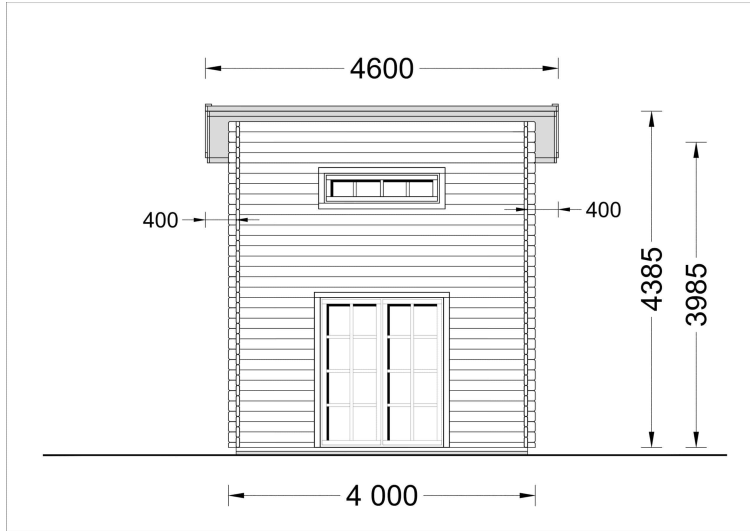

BLOCKBOHLENHAUS MIT SCHLAFBODEN DORNBIRN (44 MM), 20 M² + 16 M² MIT PULTDACH

€ 10680,00

Die zweigeschossige Bauweise von DORNBIRN ermöglicht eine praktische Trennung des Wohn- und Ruhebereichs, was besonders bei begrenztem Platz eine effiziente Raumnutzung ermöglicht.

BLOCKBOHLENHAUS MIT SCHLAFBODEN DORNBIRN (44 MM), 20 M² + 16 M² MIT PULTDACH

Herzlich willkommen im Blockbohlenhaus DORNBIRN mit einer Wandstärke von 44 mm und einer Gesamtfläche von 20 m² plus einem 16 m² großen Schlafboden, diesmal mit Pultdach. Hier sind die Highlights des Modells:

Erleben Sie die Funktionalität und den Charme von DORNBIRN, einem kompakten Blockbohlenhaus mit Pultdach, das trotz seiner Größe einen gemütlichen und komfortablen Lebensraum bietet.

TECHNISCHE DATEN

Wandstärke	44 mm , 58 mm
Raumanzahl	3
Außenmaß	500 x 400 cm
Breite	500 cm
Dachform	Satteldach
Grundfläche	20 m ²
Tiefe	400 cm
Verglasung	Doppelverglasung
Schlafboden	mit Schlafboden