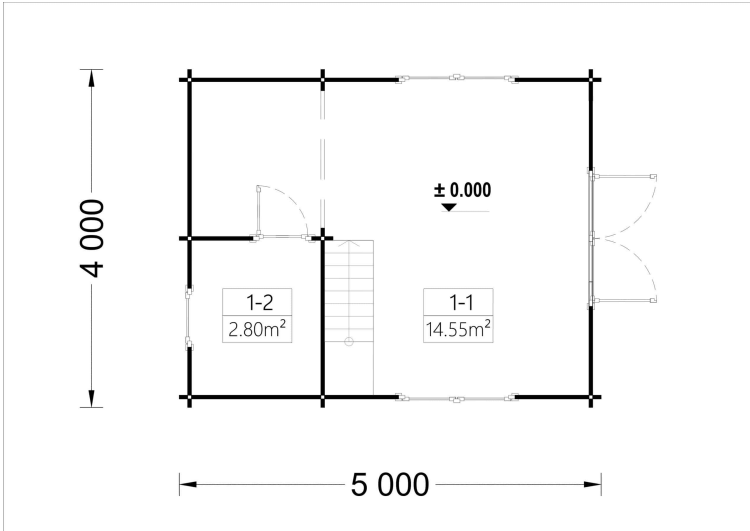

BLOCKBOHLENHAUS MIT SCHLAFBODEN DORNBIRN (44 MM), 20 M² + 16 M² MIT PULTDACH

€ 10680,00

Die zweigeschossige Bauweise von DORNBIRN ermöglicht eine praktische Trennung des Wohn- und Ruhebereichs, was besonders bei begrenztem Platz eine effiziente Raumnutzung ermöglicht.

BLOCKBOHLENHAUS MIT SCHLAFBODEN DORNBIRN (44 MM), 20 M² + 16 M² MIT PULTDACH

Herzlich willkommen im Blockbohlenhaus DORNBIRN mit einer Wandstärke von 44 mm und einer Gesamtfläche von 20 m² plus einem 16 m² großen Schlafboden, diesmal mit Pultdach. Hier sind die Highlights des Modells:

Erleben Sie die Funktionalität und den Charme von DORNBIRN, einem kompakten Blockbohlenhaus mit Pultdach, das trotz seiner Größe einen gemütlichen und komfortablen Lebensraum bietet.

TECHNISCHE DATEN

Wandstärke	44 mm , 58 mm
Raumanzahl	3
Außenmaß	500 x 400 cm
Breite	500 cm
Dachform	Satteldach
Grundfläche	20 m ²
Tiefe	400 cm
Verglasung	Doppelverglasung
Schlafboden	mit Schlafboden