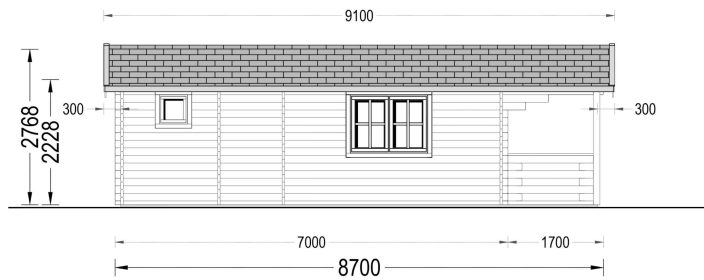

BLOCKBOHLENHAUS MIT TERRASSE ANTON, 5X9 M, 35 M² + 8M²

€ 11280,00 - € 14292,00

Das Blockbohlenhaus ANTON ist die ideale Wahl für alle, die eine kompakte und elegante Wohnlösung suchen. Ob als Zweitwohnsitz oder ganzjähriger Ferienort, dieses Holzhaus fügt sich charmant in Ihren Garten ein und bietet einen gemütlichen Rückzugsort.

BLOCKBOHLENHAUS MIT TERRASSE ANTON(44 ODER 66 MM), 5X9 M, 35 M² + 8M²

Willkommen im Blockbohlenhaus ANTON – ein charmantes und kompaktes Holzhaus mit einer Wandstärke von 44 mm, einer Grundfläche von 5x9 m und einer Gesamtwohnfläche von 35 m² sowie einer zusätzlichen 8 m² großen Terrasse. Hier sind die Highlights des Modells:

VARIATIONEN

Bild	Artikelnummer	Stock Status	Beschreibung	Wandstärke	Preis
	AV1737			44 mm	€ 11280,00
	AV1737-66			66 mm	€ 14292,00

TECHNISCHE DATEN

Wandstärke	44 mm , 66 mm
Marke	Blockbohlenhaus.at
Dachform	Satteldach
Holzbehandlung	Unbehandelt
Grundfläche	44 m ²
Verglasung	Doppelverglasung
Breite	500 cm
Haus Typ	Klassisch
Terrasse	mit Terrasse
Tiefe	870 cm
Raumanzahl	5
Außenmaß	500 x 870 cm
Bauweise	Blockbohlen
Dachfläche	52 m ²
Fenstermaße:	3* 138 x 105 cm; 1* 70 x 105 cm; 1* 50 x 50 cm
Firsthöhe	265 cm
Seitenhöhe der Wände	221 cm
Spiegelverkehrter Aufbau	Ja
Türmaße	4* 85 x 192 cm
Innenmaß	500 x 700 cm
Dachaufbau	18-20 mm Dachbretter
Dachwinkel	13,5°
Dachüberstand	30cm
Fläche	5x9
Herstellergarantie	5 Jahre
Grundform	Rechteckig
Holzart Fenster/Türen	Kiefer