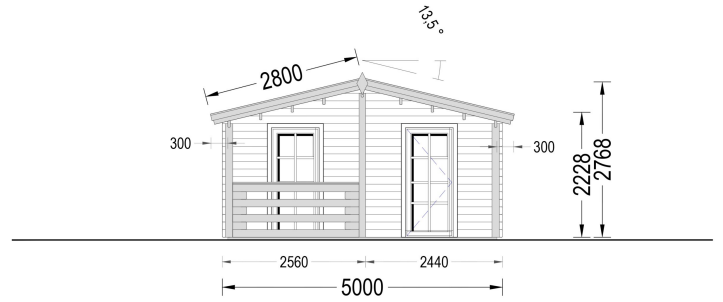

BLOCKBOHLENHAUS MIT TERRASSE ANTON, 5X9 M, 35 M² + 8M²

€ 11280,00 - € 14292,00

Das Blockbohlenhaus ANTON ist die ideale Wahl für alle, die eine kompakte und elegante Wohnlösung suchen. Ob als Zweitwohnsitz oder ganzjähriger Ferienort, dieses Holzhaus fügt sich charmant in Ihren Garten ein und bietet einen gemütlichen Rückzugsort.

BLOCKBOHLENHAUS MIT TERRASSE ANTON(44 ODER 66 MM), 5X9 M, 35 M² + 8M²

Willkommen im Blockbohlenhaus ANTON – ein charmantes und kompaktes Holzhaus mit einer Wandstärke von 44 mm, einer Grundfläche von 5x9 m und einer Gesamtwohnfläche von 35 m² sowie einer zusätzlichen 8 m² großen Terrasse. Hier sind die Highlights des Modells:

VARIATIONEN

Bild	Artikelnummer	Stock Status	Beschreibung	Wandstärke	Preis
	AV1737			44 mm	€ 11280,00
	AV1737-66			66 mm	€ 14292,00

TECHNISCHE DATEN

Wandstärke	44 mm , 66 mm
Marke	Blockbohlenhaus.at
Dachform	Satteldach
Holzbehandlung	Unbehandelt
Grundfläche	44 m ²
Verglasung	Doppelverglasung
Breite	500 cm
Haus Typ	Klassisch
Terrasse	mit Terrasse
Tiefe	870 cm
Raumanzahl	5
Außenmaß	500 x 870 cm
Bauweise	Blockbohlen
Dachfläche	52 m ²
Fenstermaße:	3* 138 x 105 cm; 1* 70 x 105 cm; 1* 50 x 50 cm
Firsthöhe	265 cm
Seitenhöhe der Wände	221 cm
Spiegelverkehrter Aufbau	Ja
Türmaße	4* 85 x 192 cm
Innenmaß	500 x 700 cm
Dachaufbau	18-20 mm Dachbretter
Dachwinkel	13,5°
Dachüberstand	30cm
Fläche	5x9
Herstellergarantie	5 Jahre
Grundform	Rechteckig
Holzart Fenster/Türen	Kiefer