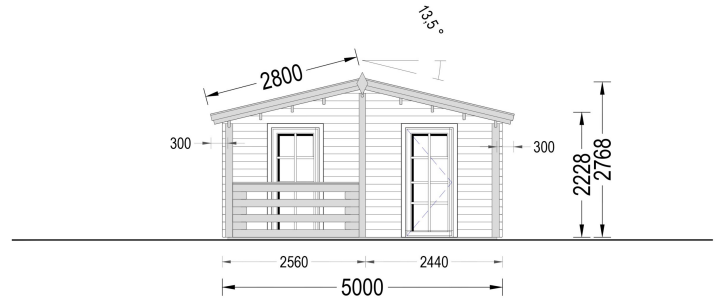

BLOCKBOHLENHAUS MIT TERRASSE ANTON, 5X9 M, 35 M² + 8M²

€ 11280,00 - € 14292,00

Das Blockbohlenhaus ANTON ist die ideale Wahl für alle, die eine kompakte und elegante Wohnlösung suchen. Ob als Zweitwohnsitz oder ganzjähriger Ferienort, dieses Holzhaus fügt sich charmant in Ihren Garten ein und bietet einen gemütlichen Rückzugsort.

BLOCKBOHLENHAUS MIT TERRASSE ANTON(44 ODER 66 MM), 5X9 M, 35 M² + 8M²

Willkommen im Blockbohlenhaus ANTON – ein charmantes und kompaktes Holzhaus mit einer Wandstärke von 44 mm, einer Grundfläche von 5x9 m und einer Gesamtwohnfläche von 35 m² sowie einer zusätzlichen 8 m² großen Terrasse. Hier sind die Highlights des Modells:

VARIATIONEN

Bild	Artikelnummer	Stock Status	Beschreibung	Wandstärke	Preis
	AV1737			44 mm	€ 11280,00
	AV1737-66			66 mm	€ 14292,00

TECHNISCHE DATEN

Wandstärke	44 mm , 66 mm
Marke	Blockbohlenhaus.at
Dachform	Satteldach
Holzbehandlung	Unbehandelt
Grundfläche	44 m ²
Verglasung	Doppelverglasung
Breite	500 cm
Haus Typ	Klassisch
Terrasse	mit Terrasse
Tiefe	870 cm
Raumanzahl	5
Außenmaß	500 x 870 cm
Bauweise	Blockbohlen
Dachfläche	52 m ²
Fenstermaße:	3* 138 x 105 cm; 1* 70 x 105 cm; 1* 50 x 50 cm
Firsthöhe	265 cm
Seitenhöhe der Wände	221 cm
Spiegelverkehrter Aufbau	Ja
Türmaße	4* 85 x 192 cm
Innenmaß	500 x 700 cm
Dachaufbau	18-20 mm Dachbretter
Dachwinkel	13,5°
Dachüberstand	30cm
Fläche	5x9
Herstellergarantie	5 Jahre
Grundform	Rechteckig
Holzart Fenster/Türen	Kiefer