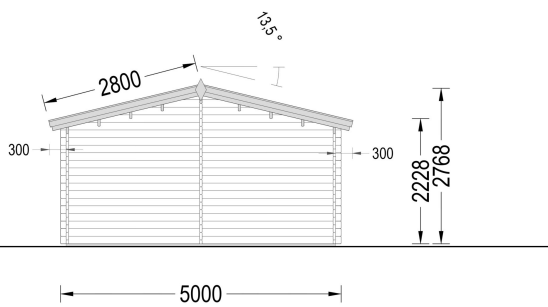

BLOCKBOHLENHAUS MIT TERRASSE ANTON, 5X9 M, 35 M² + 8M²

€ 11280,00 - € 14292,00

Das Blockbohlenhaus ANTON ist die ideale Wahl für alle, die eine kompakte und elegante Wohnlösung suchen. Ob als Zweitwohnsitz oder ganzjähriger Ferienort, dieses Holzhaus fügt sich charmant in Ihren Garten ein und bietet einen gemütlichen Rückzugsort.

BLOCKBOHLENHAUS MIT TERRASSE ANTON(44 ODER 66 MM), 5X9 M, 35 M² + 8M²

Willkommen im Blockbohlenhaus ANTON – ein charmantes und kompaktes Holzhaus mit einer Wandstärke von 44 mm, einer Grundfläche von 5x9 m und einer Gesamtwohnfläche von 35 m² sowie einer zusätzlichen 8 m² großen Terrasse. Hier sind die Highlights des Modells:

VARIATIONEN

Bild	Artikelnummer	Stock Status	Beschreibung	Wandstärke	Preis
	AV1737			44 mm	€ 11280,00
	AV1737-66			66 mm	€ 14292,00

TECHNISCHE DATEN

Wandstärke	44 mm , 66 mm
Marke	Blockbohlenhaus.at
Dachform	Satteldach
Holzbehandlung	Unbehandelt
Grundfläche	44 m ²
Verglasung	Doppelverglasung
Breite	500 cm
Haus Typ	Klassisch
Terrasse	mit Terrasse
Tiefe	870 cm
Raumanzahl	5
Außenmaß	500 x 870 cm
Bauweise	Blockbohlen
Dachfläche	52 m ²
Fenstermaße:	3* 138 x 105 cm; 1* 70 x 105 cm; 1* 50 x 50 cm
Firsthöhe	265 cm
Seitenhöhe der Wände	221 cm
Spiegelverkehrter Aufbau	Ja
Türmaße	4* 85 x 192 cm
Innenmaß	500 x 700 cm
Dachaufbau	18-20 mm Dachbretter
Dachwinkel	13,5°
Dachüberstand	30cm
Fläche	5x9
Herstellergarantie	5 Jahre
Grundform	Rechteckig
Holzart Fenster/Türen	Kiefer