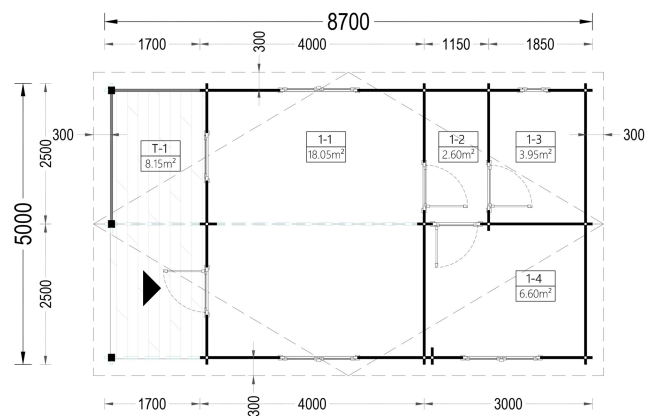

BLOCKBOHLENHAUS MIT TERRASSE ANTON, 5X9 M, 35 M² + 8M²

€ 11280,00 - € 14292,00

Das Blockbohlenhaus ANTON ist die ideale Wahl für alle, die eine kompakte und elegante Wohnlösung suchen. Ob als Zweitwohnsitz oder ganzjähriger Ferienort, dieses Holzhaus fügt sich charmant in Ihren Garten ein und bietet einen gemütlichen Rückzugsort.

BLOCKBOHLENHAUS MIT TERRASSE ANTON(44 ODER 66 MM), 5X9 M, 35 M² + 8M²

Willkommen im Blockbohlenhaus ANTON – ein charmantes und kompaktes Holzhaus mit einer Wandstärke von 44 mm, einer Grundfläche von 5x9 m und einer Gesamtwohnfläche von 35 m² sowie einer zusätzlichen 8 m² großen Terrasse. Hier sind die Highlights des Modells:

VARIATIONEN

Bild	Artikelnummer	Stock Status	Beschreibung	Wandstärke	Preis
	AV1737			44 mm	€ 11280,00
	AV1737-66			66 mm	€ 14292,00

TECHNISCHE DATEN

Wandstärke	44 mm , 66 mm
Marke	Blockbohlenhaus.at
Dachform	Satteldach
Holzbehandlung	Unbehandelt
Grundfläche	44 m ²
Verglasung	Doppelverglasung
Breite	500 cm
Haus Typ	Klassisch
Terrasse	mit Terrasse
Tiefe	870 cm
Raumanzahl	5
Außenmaß	500 x 870 cm
Bauweise	Blockbohlen
Dachfläche	52 m ²
Fenstermaße:	3* 138 x 105 cm; 1* 70 x 105 cm; 1* 50 x 50 cm
Firsthöhe	265 cm
Seitenhöhe der Wände	221 cm
Spiegelverkehrter Aufbau	Ja
Türmaße	4* 85 x 192 cm
Innenmaß	500 x 700 cm
Dachaufbau	18-20 mm Dachbretter
Dachwinkel	13,5°
Dachüberstand	30cm
Fläche	5x9
Herstellergarantie	5 Jahre
Grundform	Rechteckig
Holzart Fenster/Türen	Kiefer

SIE KÖNNEN AUCH MÖGEN...

[Sickerschacht mit
Zufluss/Abfluss Ø 110 mm](#)

[Villasub E-KV-15 SK
Schalungsbahn 60 m²](#)

ANMERKUNGEN
