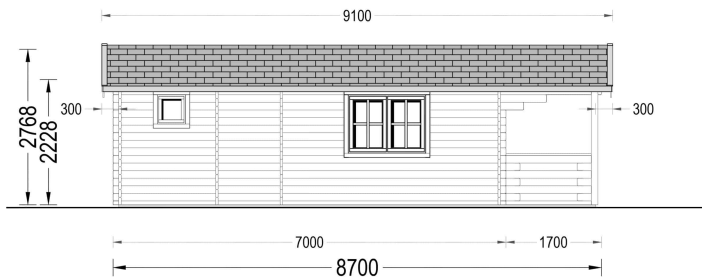

BLOCKBOHLENHAUS MIT TERRASSE ANTON, 5X9 M, 35 M² + 8M²

€ 11388,00 - € 14436,00

Das Blockbohlenhaus ANTON ist die ideale Wahl für alle, die eine kompakte und elegante Wohnlösung suchen. Ob als Zweitwohnsitz oder ganzjähriger Ferienort, dieses Holzhaus fügt sich charmant in Ihren Garten ein und bietet einen gemütlichen Rückzugsort.

BLOCKBOHLENHAUS MIT TERRASSE ANTON(44 ODER 66 MM), 5X9 M, 35 M² + 8M²

Willkommen im Blockbohlenhaus ANTON – ein charmantes und kompaktes Holzhaus mit einer Wandstärke von 44 mm, einer Grundfläche von 5x9 m und einer Gesamtwohnfläche von 35 m² sowie einer zusätzlichen 8 m² großen Terrasse. Hier sind die Highlights des Modells:

VARIATIONEN

Bild	Artikelnummer	Stock Status	Beschreibung	Wandstärke	Preis
	AV1737			44 mm	€ 11388,00
	AV1737-66			66 mm	€ 14436,00

TECHNISCHE DATEN

Wandstärke	44 mm , 66 mm
Marke	Blockbohlenhaus.at
Dachform	Satteldach
Holzbehandlung	Unbehandelt
Grundfläche	44 m ²
Verglasung	Doppelverglasung
Breite	500 cm
Haus Typ	Klassisch
Terrasse	mit Terrasse
Tiefe	870 cm
Raumanzahl	5
Außenmaß	500 x 870 cm
Bauweise	Blockbohlen
Dachfläche	52 m ²
Fenstermaße:	3* 138 x 105 cm; 1* 70 x 105 cm; 1* 50 x 50 cm
Firsthöhe	265 cm
Seitenhöhe der Wände	221 cm
Spiegelverkehrter Aufbau	Ja
Türmaße	4* 85 x 192 cm
Innenmaß	500 x 700 cm
Dachaufbau	18-20 mm Dachbretter
Dachwinkel	13,5°
Dachüberstand	30cm
Fläche	5x9
Herstellergarantie	5 Jahre
Grundform	Rechteckig
Holzart Fenster/Türen	Kiefer