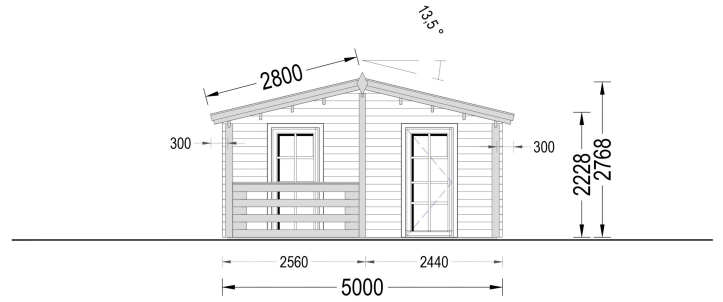

BLOCKBOHLENHAUS MIT TERRASSE ANTON, 5X9 M, 35 M² + 8M²

€ 11388,00 - € 14436,00

Das Blockbohlenhaus ANTON ist die ideale Wahl für alle, die eine kompakte und elegante Wohnlösung suchen. Ob als Zweitwohnsitz oder ganzjähriger Ferienort, dieses Holzhaus fügt sich charmant in Ihren Garten ein und bietet einen gemütlichen Rückzugsort.

BLOCKBOHLENHAUS MIT TERRASSE ANTON(44 ODER 66 MM), 5X9 M, 35 M² + 8M²

Willkommen im Blockbohlenhaus ANTON – ein charmantes und kompaktes Holzhaus mit einer Wandstärke von 44 mm, einer Grundfläche von 5x9 m und einer Gesamtwohnfläche von 35 m² sowie einer zusätzlichen 8 m² großen Terrasse. Hier sind die Highlights des Modells:

VARIATIONEN

Bild	Artikelnummer	Stock Status	Beschreibung	Wandstärke	Preis
	AV1737			44 mm	€ 11388,00
	AV1737-66			66 mm	€ 14436,00

TECHNISCHE DATEN

Wandstärke	44 mm , 66 mm
Marke	Blockbohlenhaus.at
Dachform	Satteldach
Holzbehandlung	Unbehandelt
Grundfläche	44 m ²
Verglasung	Doppelverglasung
Breite	500 cm
Haus Typ	Klassisch
Terrasse	mit Terrasse
Tiefe	870 cm
Raumanzahl	5
Außenmaß	500 x 870 cm
Bauweise	Blockbohlen
Dachfläche	52 m ²
Fenstermaße:	3* 138 x 105 cm; 1* 70 x 105 cm; 1* 50 x 50 cm
Firsthöhe	265 cm
Seitenhöhe der Wände	221 cm
Spiegelverkehrter Aufbau	Ja
Türmaße	4* 85 x 192 cm
Innenmaß	500 x 700 cm
Dachaufbau	18-20 mm Dachbretter
Dachwinkel	13,5°
Dachüberstand	30cm
Fläche	5x9
Herstellergarantie	5 Jahre
Grundform	Rechteckig
Holzart Fenster/Türen	Kiefer