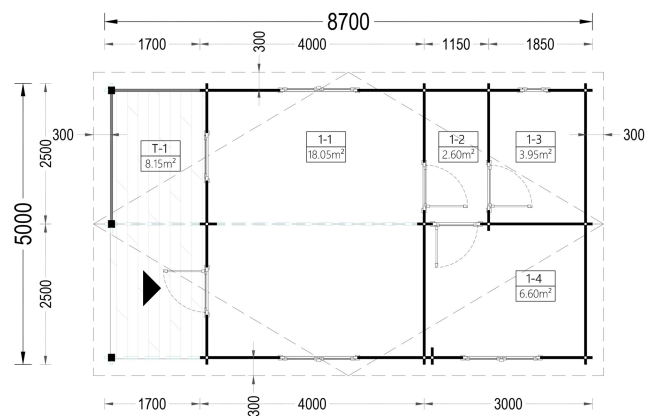

BLOCKBOHLENHAUS MIT TERRASSE ANTON, 5X9 M, 35 M² + 8M²

€ 11388,00 - € 14436,00

Das Blockbohlenhaus ANTON ist die ideale Wahl für alle, die eine kompakte und elegante Wohnlösung suchen. Ob als Zweitwohnsitz oder ganzjähriger Ferienort, dieses Holzhaus fügt sich charmant in Ihren Garten ein und bietet einen gemütlichen Rückzugsort.

BLOCKBOHLENHAUS MIT TERRASSE ANTON(44 ODER 66 MM), 5X9 M, 35 M² + 8M²

Willkommen im Blockbohlenhaus ANTON – ein charmantes und kompaktes Holzhaus mit einer Wandstärke von 44 mm, einer Grundfläche von 5x9 m und einer Gesamtwohnfläche von 35 m² sowie einer zusätzlichen 8 m² großen Terrasse. Hier sind die Highlights des Modells:

VARIATIONEN

Bild	Artikelnummer	Stock Status	Beschreibung	Wandstärke	Preis
	AV1737			44 mm	€ 11388,00
	AV1737-66			66 mm	€ 14436,00

TECHNISCHE DATEN

Wandstärke	44 mm , 66 mm
Marke	Blockbohlenhaus.at
Dachform	Satteldach
Holzbehandlung	Unbehandelt
Grundfläche	44 m ²
Verglasung	Doppelverglasung
Breite	500 cm
Haus Typ	Klassisch
Terrasse	mit Terrasse
Tiefe	870 cm
Raumanzahl	5
Außenmaß	500 x 870 cm
Bauweise	Blockbohlen
Dachfläche	52 m ²
Fenstermaße:	3* 138 x 105 cm; 1* 70 x 105 cm; 1* 50 x 50 cm
Firsthöhe	265 cm
Seitenhöhe der Wände	221 cm
Spiegelverkehrter Aufbau	Ja
Türmaße	4* 85 x 192 cm
Innenmaß	500 x 700 cm
Dachaufbau	18-20 mm Dachbretter
Dachwinkel	13,5°
Dachüberstand	30cm
Fläche	5x9
Herstellergarantie	5 Jahre
Grundform	Rechteckig
Holzart Fenster/Türen	Kiefer

SIE KÖNNEN AUCH MÖGEN...

[Sickerschacht mit
Zufluss/Abfluss Ø 110 mm](#)

[Villasub E-KV-15 SK
Schalungsbahn 60 m²](#)

ANMERKUNGEN
