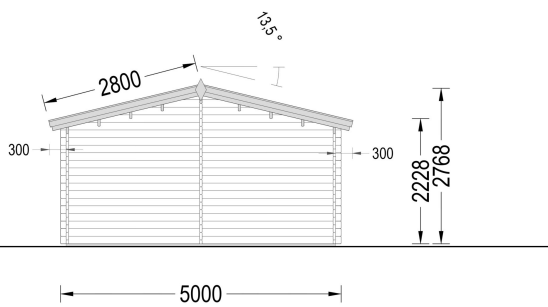

BLOCKBOHLENHAUS MIT TERRASSE ANTON, 5X9 M, 35 M² + 8M²

€ 11388,00 - € 14436,00

Das Blockbohlenhaus ANTON ist die ideale Wahl für alle, die eine kompakte und elegante Wohnlösung suchen. Ob als Zweitwohnsitz oder ganzjähriger Ferienort, dieses Holzhaus fügt sich charmant in Ihren Garten ein und bietet einen gemütlichen Rückzugsort.

BLOCKBOHLENHAUS MIT TERRASSE ANTON(44 ODER 66 MM), 5X9 M, 35 M² + 8M²

Willkommen im Blockbohlenhaus ANTON – ein charmantes und kompaktes Holzhaus mit einer Wandstärke von 44 mm, einer Grundfläche von 5x9 m und einer Gesamtwohnfläche von 35 m² sowie einer zusätzlichen 8 m² großen Terrasse. Hier sind die Highlights des Modells:

VARIATIONEN

Bild	Artikelnummer	Stock Status	Beschreibung	Wandstärke	Preis
	AV1737			44 mm	€ 11388,00
	AV1737-66			66 mm	€ 14436,00

TECHNISCHE DATEN

Wandstärke	44 mm , 66 mm
Marke	Blockbohlenhaus.at
Dachform	Satteldach
Holzbehandlung	Unbehandelt
Grundfläche	44 m ²
Verglasung	Doppelverglasung
Breite	500 cm
Haus Typ	Klassisch
Terrasse	mit Terrasse
Tiefe	870 cm
Raumanzahl	5
Außenmaß	500 x 870 cm
Bauweise	Blockbohlen
Dachfläche	52 m ²
Fenstermaße:	3* 138 x 105 cm; 1* 70 x 105 cm; 1* 50 x 50 cm
Firsthöhe	265 cm
Seitenhöhe der Wände	221 cm
Spiegelverkehrter Aufbau	Ja
Türmaße	4* 85 x 192 cm
Innenmaß	500 x 700 cm
Dachaufbau	18-20 mm Dachbretter
Dachwinkel	13,5°
Dachüberstand	30cm
Fläche	5x9
Herstellergarantie	5 Jahre
Grundform	Rechteckig
Holzart Fenster/Türen	Kiefer