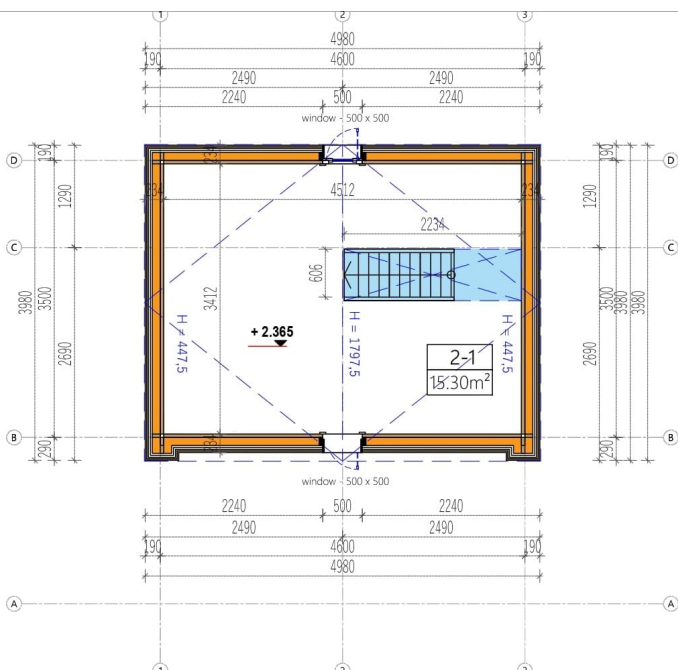

Idealer Rückzugsort mit getrennten Bereichen:

SASCHA überzeugt mit einer großzügigen Fläche von 15 m², die sich ideal dazu eignet, einen gemütlichen Rückzugsort zu schaffen. Die klare Aufteilung ermöglicht die Trennung von Wohn- und Schlafbereich, sodass Sie Ihre persönlichen Bedürfnisse flexibel gestalten können.

TECHNISCHE DATEN

Marke	Blockbohlenhaus.at
Fußboden	
Haus Typ	Modern
Grundfläche	20 m ²
Breite	500 cm
Dachform	Satteldach
Tiefe	400 cm

Blockbohlenhaus.at

BLOCK & GARTENHÄUSER

Holzbehandlung	Unbehandelt
Wandstärke	44mm + Holzverschalung
Verglasung	Doppelverglasung
Schlafboden	mit Schlafboden
Terrasse	ohne Terrasse
Raumanzahl	3
Außenmaß	500 x 400 cm