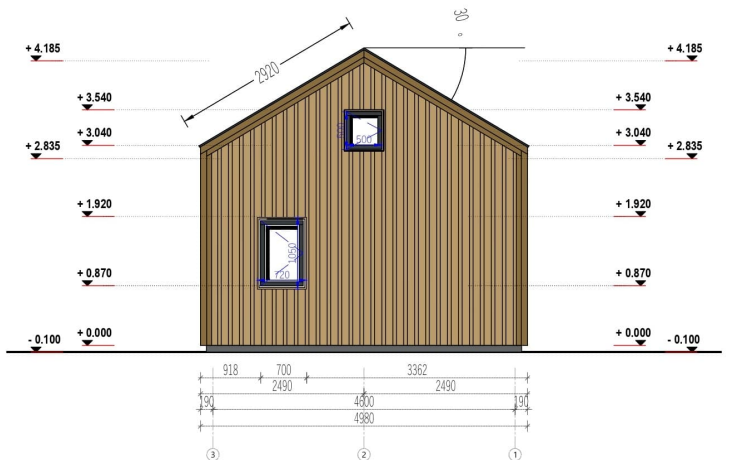

BLOCKBOHLENHAUS SASCHA (34MM + HOLZVERSCHALUNG), 20M²

€ 11460,00

Mit SASCHA erhalten Sie nicht nur ein Blockbohlenhaus, sondern einen exklusiven Ort, der höchsten Ansprüchen an Wohnkomfort und Design gerecht wird. Erfüllen Sie sich den Traum von einem eigenen Rückzugsort im Grünen und genießen Sie die Vorzüge dieses durchdachten und ästhetischen Modells.

BESCHREIBUNG

WILLKOMMEN ZU SASCHA – DEM BLOCKBOHLENHAUS, DAS MIT SEINEM DURCHDACHTEN DESIGN UND SEINER HOCHWERTIGEN AUSSTATTUNG EIN HÖCHSTMASS AN WOHNKOMFORT BIETET.

Mit einer 34 mm Holzverschalung und einer Fläche von 20 m² vereint dieses Modell Eleganz und Funktionalität in einem.

Exklusive Kombination aus klassischem und modernem Look:

SASCHA besticht durch eine ansprechende Kombination aus klassischem Charme und modernem Look. Die 34 mm starke Holzverschalung verleiht dem Blockbohlenhaus eine zeitlose Eleganz, während moderne Details für Exklusivität und Individualität sorgen.

TECHNISCHE DATEN

Marke	Blockbohlenhaus.at
Fußboden	
Haus Typ	Modern
Grundfläche	20 m ²
Breite	500 cm
Dachform	Satteldach
Tiefe	400 cm

Blockbohlenhaus.at

BLOCK & GARTENHÄUSER

Holzbehandlung	Unbehandelt
Wandstärke	44mm + Holzverschalung
Verglasung	Doppelverglasung
Schlafboden	mit Schlafboden
Terrasse	ohne Terrasse
Raumanzahl	3
Außenmaß	500 x 400 cm