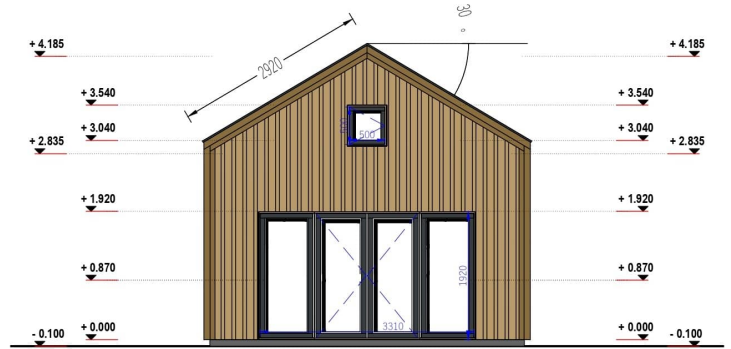

BLOCKBOHLENHAUS SASCHA (34MM + HOLZVERSCHALUNG), 20M²

€ 11460,00

Mit SASCHA erhalten Sie nicht nur ein Blockbohlenhaus, sondern einen exklusiven Ort, der höchsten Ansprüchen an Wohnkomfort und Design gerecht wird. Erfüllen Sie sich den Traum von einem eigenen Rückzugsort im Grünen und genießen Sie die Vorzüge dieses durchdachten und ästhetischen Modells.

BESCHREIBUNG

WILLKOMMEN ZU SASCHA – DEM BLOCKBOHLENHAUS, DAS MIT SEINEM DURCHDACHTEN DESIGN UND SEINER HOCHWERTIGEN AUSSTATTUNG EIN HÖCHSTMASS AN WOHNKOMFORT BIETET.

Mit einer 34 mm Holzverschalung und einer Fläche von 20 m² vereint dieses Modell Eleganz und Funktionalität in einem.

Exklusive Kombination aus klassischem und modernem Look:

SASCHA besticht durch eine ansprechende Kombination aus klassischem Charme und modernem Look. Die 34 mm starke Holzverschalung verleiht dem Blockbohlenhaus eine zeitlose Eleganz, während moderne Details für Exklusivität und Individualität sorgen.

TECHNISCHE DATEN

Marke	Blockbohlenhaus.at
Fußboden	
Haus Typ	Modern
Grundfläche	20 m ²
Breite	500 cm
Dachform	Satteldach
Tiefe	400 cm

Blockbohlenhaus.at

BLOCK & GARTENHÄUSER

Holzbehandlung	Unbehandelt
Wandstärke	44mm + Holzverschalung
Verglasung	Doppelverglasung
Schlafboden	mit Schlafboden
Terrasse	ohne Terrasse
Raumanzahl	3
Außenmaß	500 x 400 cm