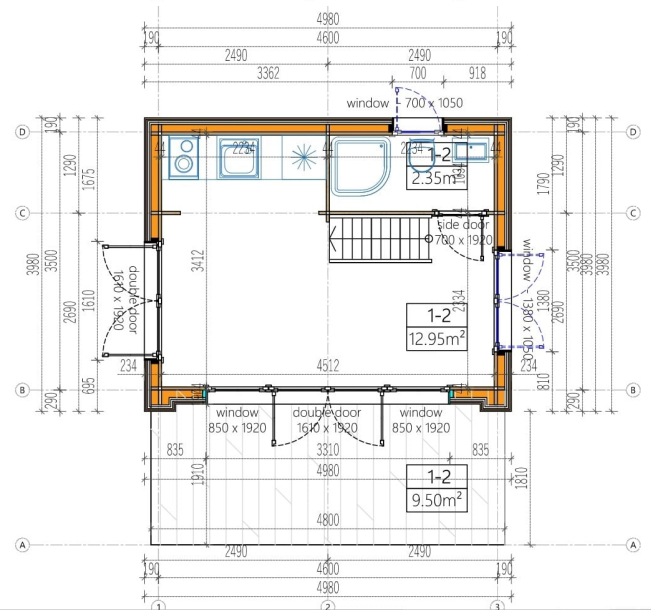

BESCHREIBUNG

WILLKOMMEN ZU SASCHA – DEM BLOCKBOHLENHAUS, DAS MIT SEINEM DURCHDACHTEN DESIGN UND SEINER HOCHWERTIGEN AUSSTATTUNG EIN HÖCHSTMASS AN WOHNKOMFORT BIETET.

Mit einer 34 mm Holzverschalung und einer Fläche von 20 m² vereint dieses Modell Eleganz und Funktionalität in einem.

Idealer Rückzugsort mit getrennten Bereichen:

SASCHA überzeugt mit einer großzügigen Fläche von 15 m², die sich ideal dazu eignet, einen gemütlichen Rückzugsort zu schaffen. Die klare Aufteilung ermöglicht die Trennung von Wohn- und Schlafbereich, sodass Sie Ihre persönlichen Bedürfnisse flexibel gestalten können.

Exklusive Kombination aus klassischem und modernem Look:

SASCHA besticht durch eine ansprechende Kombination aus klassischem Charme und modernem Look. Die 34 mm starke Holzverschalung verleiht dem Blockbohlenhaus eine zeitlose Eleganz, während moderne Details für Exklusivität und Individualität sorgen.

TECHNISCHE DATEN

Marke	Blockbohlenhaus.at
Fußboden	
Haus Typ	Modern
Grundfläche	20 m ²
Breite	500 cm
Dachform	Satteldach
Tiefe	400 cm

Blockbohlenhaus.at

BLOCK & GARTENHÄUSER

Holzbehandlung	Unbehandelt
Wandstärke	44mm + Holzverschalung
Verglasung	Doppelverglasung
Schlafboden	mit Schlafboden
Terrasse	ohne Terrasse
Raumanzahl	3
Außenmaß	500 x 400 cm