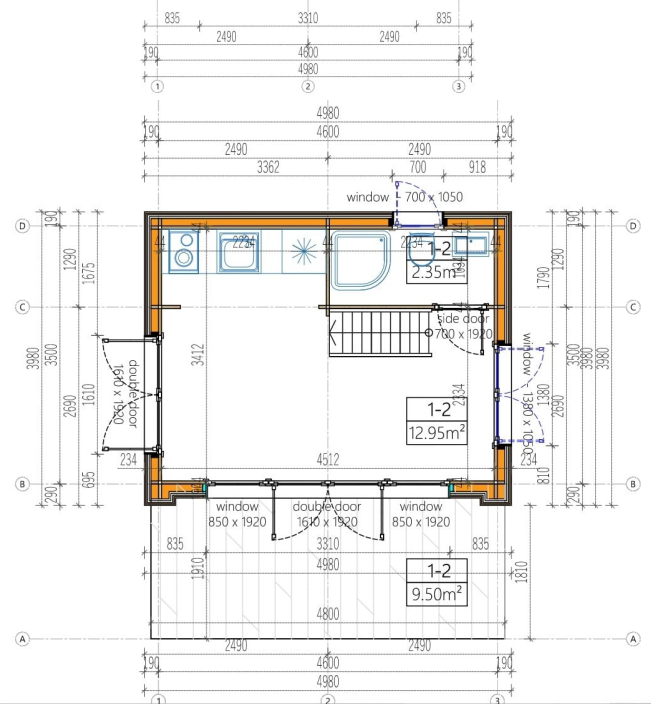

### **WILLKOMMEN ZU SASCHA – DEM BLOCKBOHLENHAUS, DAS MIT SEINEM DURCHDACHTEN DESIGN UND SEINER HOCHWERTIGEN AUSSTATTUNG EIN HÖCHSTMASS AN WOHNKOMFORT BIETET.**

Mit einer 34 mm Holzverschalung und einer Fläche von 20 m<sup>2</sup> vereint dieses Modell Eleganz und Funktionalität in einem.

#### **Idealer Rückzugsort mit getrennten Bereichen:**

SASCHA überzeugt mit einer großzügigen Fläche von 15 m<sup>2</sup>, die sich ideal dazu eignet, einen gemütlichen Rückzugsort zu schaffen. Die klare Aufteilung ermöglicht die Trennung von Wohn- und Schlafbereich, sodass Sie Ihre persönlichen Bedürfnisse flexibel gestalten können.

## TECHNISCHE DATEN

<b>Marke</b>	Blockbohlenhaus.at
<b>Fußboden</b>	
<b>Haus Typ</b>	Modern
<b>Grundfläche</b>	20 m <sup>2</sup>
<b>Breite</b>	500 cm
<b>Dachform</b>	Satteldach
<b>Tiefe</b>	400 cm

**Blockbohlenhaus.at**

BLOCK & GARTENHÄUSER

<b>Holzbehandlung</b>	Unbehandelt
<b>Wandstärke</b>	44mm + Holzverschalung
<b>Verglasung</b>	Doppelverglasung
<b>Schlafboden</b>	mit Schlafboden
<b>Terrasse</b>	ohne Terrasse
<b>Raumanzahl</b>	3
<b>Außenmaß</b>	500 x 400 cm