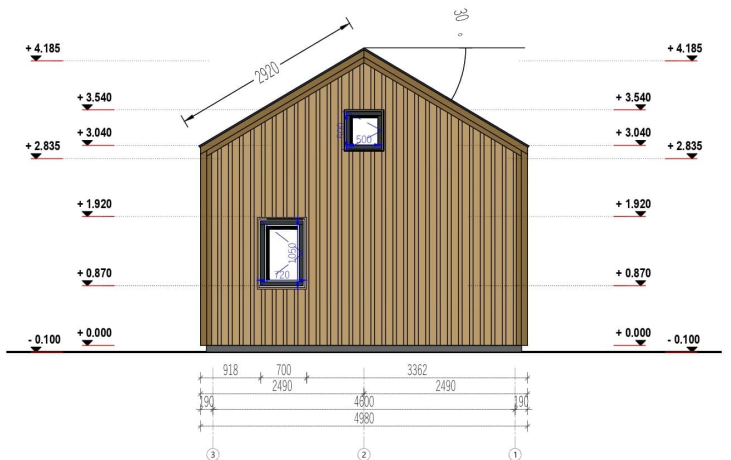

## **BLOCKBOHLENHAUS SASCHA (34MM + HOLZVERSCHALUNG), 20M<sup>2</sup>**

**€ 11460,00**

Mit SASCHA erhalten Sie nicht nur ein Blockbohlenhaus, sondern einen exklusiven Ort, der höchsten Ansprüchen an Wohnkomfort und Design gerecht wird. Erfüllen Sie sich den Traum von einem eigenen Rückzugsort im Grünen und genießen Sie die Vorzüge dieses durchdachten und ästhetischen Modells.

### **WILLKOMMEN ZU SASCHA – DEM BLOCKBOHLENHAUS, DAS MIT SEINEM DURCHDACHTEN DESIGN UND SEINER HOCHWERTIGEN AUSSTATTUNG EIN HÖCHSTMASS AN WOHNKOMFORT BIETET.**

Mit einer 34 mm Holzverschalung und einer Fläche von 20 m<sup>2</sup> vereint dieses Modell Eleganz und Funktionalität in einem.

## TECHNISCHE DATEN

<b>Marke</b>	Blockbohlenhaus.at
<b>Fußboden</b>	
<b>Haus Typ</b>	Modern
<b>Grundfläche</b>	20 m <sup>2</sup>
<b>Breite</b>	500 cm
<b>Dachform</b>	Satteldach
<b>Tiefe</b>	400 cm

**Blockbohlenhaus.at**

BLOCK & GARTENHÄUSER

<b>Holzbehandlung</b>	Unbehandelt
<b>Wandstärke</b>	44mm + Holzverschalung
<b>Verglasung</b>	Doppelverglasung
<b>Schlafboden</b>	mit Schlafboden
<b>Terrasse</b>	ohne Terrasse
<b>Raumanzahl</b>	3
<b>Außenmaß</b>	500 x 400 cm