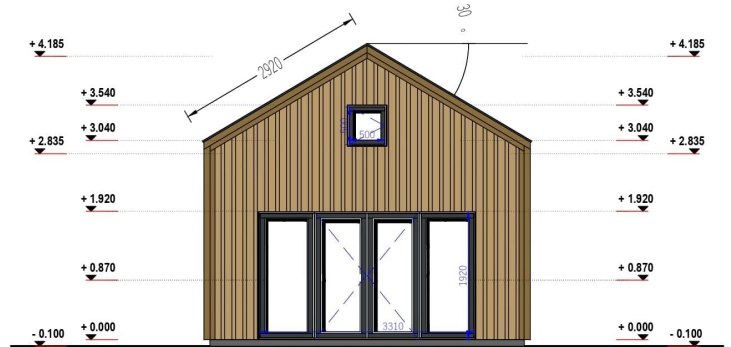

## **BLOCKBOHLENHAUS SASCHA (34MM + HOLZVERSCHALUNG), 20M<sup>2</sup>**

**€ 11460,00**

Mit SASCHA erhalten Sie nicht nur ein Blockbohlenhaus, sondern einen exklusiven Ort, der höchsten Ansprüchen an Wohnkomfort und Design gerecht wird. Erfüllen Sie sich den Traum von einem eigenen Rückzugsort im Grünen und genießen Sie die Vorzüge dieses durchdachten und ästhetischen Modells.

### **WILLKOMMEN ZU SASCHA – DEM BLOCKBOHLENHAUS, DAS MIT SEINEM DURCHDACHTEN DESIGN UND SEINER HOCHWERTIGEN AUSSTATTUNG EIN HÖCHSTMASS AN WOHNKOMFORT BIETET.**

Mit einer 34 mm Holzverschalung und einer Fläche von 20 m<sup>2</sup> vereint dieses Modell Eleganz und Funktionalität in einem.

#### **Exklusive Kombination aus klassischem und modernem Look:**

SASCHA besticht durch eine ansprechende Kombination aus klassischem Charme und modernem Look. Die 34 mm starke Holzverschalung verleiht dem Blockbohlenhaus eine zeitlose Eleganz, während moderne Details für Exklusivität und Individualität sorgen.

## TECHNISCHE DATEN

<b>Marke</b>	Blockbohlenhaus.at
<b>Fußboden</b>	
<b>Haus Typ</b>	Modern
<b>Grundfläche</b>	20 m <sup>2</sup>
<b>Breite</b>	500 cm
<b>Dachform</b>	Satteldach
<b>Tiefe</b>	400 cm

**Blockbohlenhaus.at**