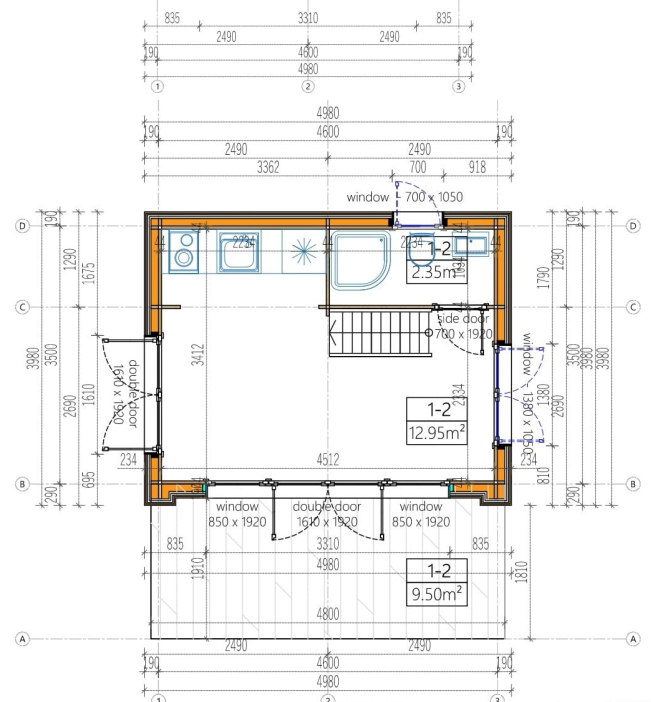

### **WILLKOMMEN ZU SASCHA – DEM BLOCKBOHLENHAUS, DAS MIT SEINEM DURCHDACHTEN DESIGN UND SEINER HOCHWERTIGEN AUSSTATTUNG EIN HÖCHSTMASS AN WOHNKOMFORT BIETET.**

Mit einer 34 mm Holzverschalung und einer Fläche von 20 m<sup>2</sup> vereint dieses Modell Eleganz und Funktionalität in einem.

#### **Idealer Rückzugsort mit getrennten Bereichen:**

SASCHA überzeugt mit einer großzügigen Fläche von 15 m<sup>2</sup>, die sich ideal dazu eignet, einen gemütlichen Rückzugsort zu schaffen. Die klare Aufteilung ermöglicht die Trennung von Wohn- und Schlafbereich, sodass Sie Ihre persönlichen Bedürfnisse flexibel gestalten können.

## TECHNISCHE DATEN

<b>Marke</b>	Blockbohlenhaus.at
<b>Fußboden</b>	
<b>Haus Typ</b>	Modern
<b>Grundfläche</b>	20 m <sup>2</sup>
<b>Breite</b>	500 cm
<b>Dachform</b>	Satteldach
<b>Tiefe</b>	400 cm

**Blockbohlenhaus.at**

BLOCK & GARTENHÄUSER

<b>Holzbehandlung</b>	Unbehandelt
<b>Wandstärke</b>	44mm + Holzverschalung
<b>Verglasung</b>	Doppelverglasung
<b>Schlafboden</b>	mit Schlafboden
<b>Terrasse</b>	ohne Terrasse
<b>Raumanzahl</b>	3
<b>Außenmaß</b>	500 x 400 cm