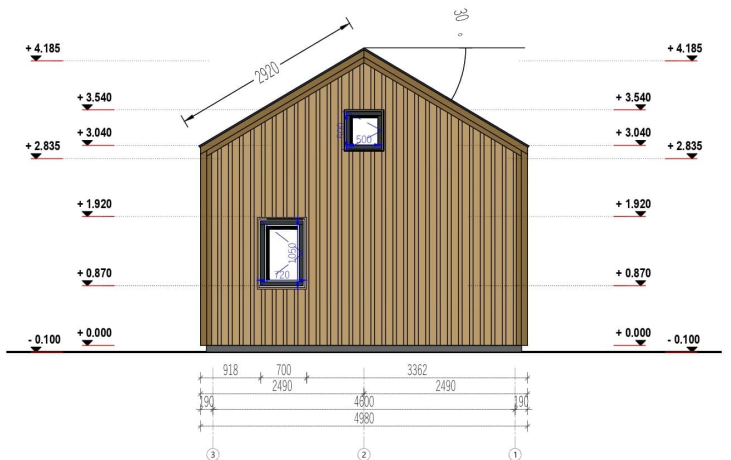

## **BLOCKBOHLENHAUS SASCHA (34MM + HOLZVERSCHALUNG), 20M<sup>2</sup>**

**€ 11568,00**

Mit SASCHA erhalten Sie nicht nur ein Blockbohlenhaus, sondern einen exklusiven Ort, der höchsten Ansprüchen an Wohnkomfort und Design gerecht wird. Erfüllen Sie sich den Traum von einem eigenen Rückzugsort im Grünen und genießen Sie die Vorzüge dieses durchdachten und ästhetischen Modells.

### **WILLKOMMEN ZU SASCHA – DEM BLOCKBOHLENHAUS, DAS MIT SEINEM DURCHDACHTEN DESIGN UND SEINER HOCHWERTIGEN AUSSTATTUNG EIN HÖCHSTMASS AN WOHNKOMFORT BIETET.**

Mit einer 34 mm Holzverschalung und einer Fläche von 20 m<sup>2</sup> vereint dieses Modell Eleganz und Funktionalität in einem.

## TECHNISCHE DATEN

<b>Marke</b>	Blockbohlenhaus.at
<b>Fußboden</b>	
<b>Haus Typ</b>	Modern
<b>Grundfläche</b>	20 m <sup>2</sup>
<b>Breite</b>	500 cm
<b>Dachform</b>	Satteldach
<b>Tiefe</b>	400 cm

**Blockbohlenhaus.at**

BLOCK & GARTENHÄUSER

<b>Holzbehandlung</b>	Unbehandelt
<b>Wandstärke</b>	44mm + Holzverschalung
<b>Verglasung</b>	Doppelverglasung
<b>Schlafboden</b>	mit Schlafboden
<b>Terrasse</b>	ohne Terrasse
<b>Raumanzahl</b>	3
<b>Außenmaß</b>	500 x 400 cm