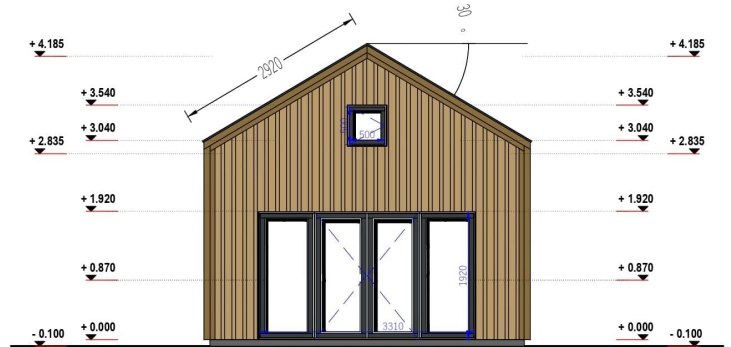

## **BLOCKBOHLENHAUS SASCHA (34MM + HOLZVERSCHALUNG), 20M<sup>2</sup>**

**€ 11568,00**

Mit SASCHA erhalten Sie nicht nur ein Blockbohlenhaus, sondern einen exklusiven Ort, der höchsten Ansprüchen an Wohnkomfort und Design gerecht wird. Erfüllen Sie sich den Traum von einem eigenen Rückzugsort im Grünen und genießen Sie die Vorzüge dieses durchdachten und ästhetischen Modells.

### **WILLKOMMEN ZU SASCHA – DEM BLOCKBOHLENHAUS, DAS MIT SEINEM DURCHDACHTEN DESIGN UND SEINER HOCHWERTIGEN AUSSTATTUNG EIN HÖCHSTMASS AN WOHNKOMFORT BIETET.**

Mit einer 34 mm Holzverschalung und einer Fläche von 20 m<sup>2</sup> vereint dieses Modell Eleganz und Funktionalität in einem.

#### **Exklusive Kombination aus klassischem und modernem Look:**

SASCHA besticht durch eine ansprechende Kombination aus klassischem Charme und modernem Look. Die 34 mm starke Holzverschalung verleiht dem Blockbohlenhaus eine zeitlose Eleganz, während moderne Details für Exklusivität und Individualität sorgen.

## TECHNISCHE DATEN

<b>Marke</b>	Blockbohlenhaus.at
<b>Fußboden</b>	
<b>Haus Typ</b>	Modern
<b>Grundfläche</b>	20 m <sup>2</sup>
<b>Breite</b>	500 cm
<b>Dachform</b>	Satteldach
<b>Tiefe</b>	400 cm

**Blockbohlenhaus.at**