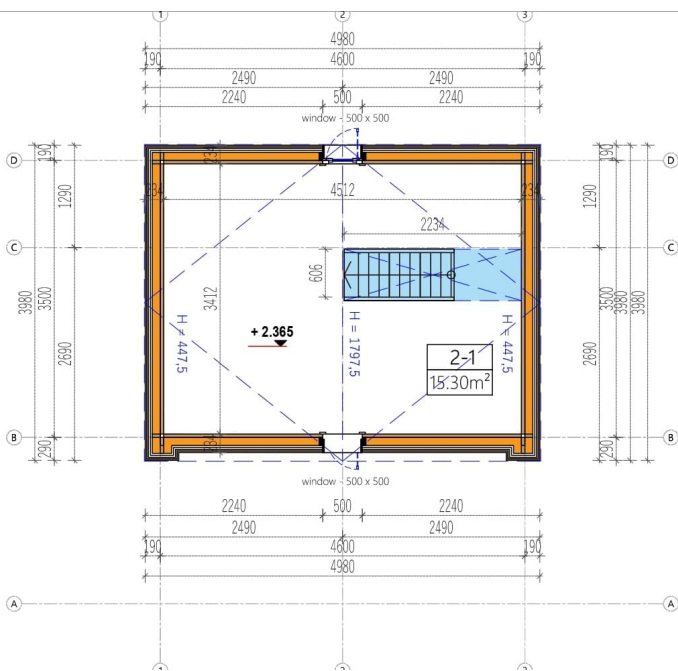

#### **Idealer Rückzugsort mit getrennten Bereichen:**

SASCHA überzeugt mit einer großzügigen Fläche von 15 m<sup>2</sup>, die sich ideal dazu eignet, einen gemütlichen Rückzugsort zu schaffen. Die klare Aufteilung ermöglicht die Trennung von Wohn- und Schlafbereich, sodass Sie Ihre persönlichen Bedürfnisse flexibel gestalten können.

## TECHNISCHE DATEN

<b>Marke</b>	Blockbohlenhaus.at
<b>Fußboden</b>	
<b>Haus Typ</b>	Modern
<b>Grundfläche</b>	20 m <sup>2</sup>
<b>Breite</b>	500 cm
<b>Dachform</b>	Satteldach
<b>Tiefe</b>	400 cm

**Blockbohlenhaus.at**

BLOCK & GARTENHÄUSER

<b>Holzbehandlung</b>	Unbehandelt
<b>Wandstärke</b>	44mm + Holzverschalung
<b>Verglasung</b>	Doppelverglasung
<b>Schlafboden</b>	mit Schlafboden
<b>Terrasse</b>	ohne Terrasse
<b>Raumanzahl</b>	3
<b>Außenmaß</b>	500 x 400 cm