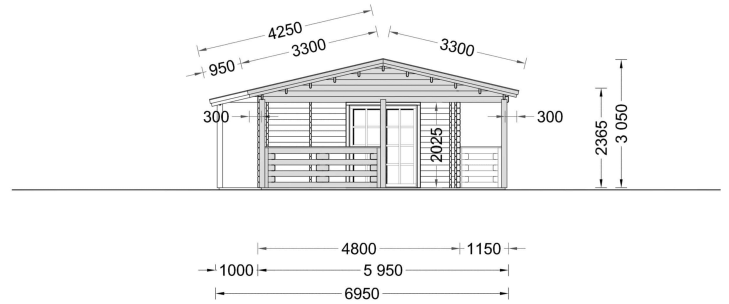

## **BLOCKBOHLENHAUS TRAUNSEE (44 + 44 MM) 50 M<sup>2</sup>**

**€ 24144,00**

Das Blockbohlenhaus TRAUNSEE bietet eine großzügige, 29 m<sup>2</sup> große, überdachte Terrasse. Dieser Bereich dient als herrlicher Ort zum Grillen, für besondere Anlässe oder einfach nur, um jeden Tag im Freien zu genießen.

## **BLOCKBOHLENHAUS TRAUNSEE (44 + 44 MM) 50 M<sup>2</sup>**

Willkommen im Blockbohlenhaus TRAUNSEE mit einer Wandstärke von 44+44 mm und einer Fläche von 50 m<sup>2</sup>. Hier sind die Highlights des Modells:

## TECHNISCHE DATEN

<b>Raumanzahl</b>	4
<b>Dachform</b>	Satteldach
<b>Grundfläche</b>	50 m <sup>2</sup>
<b>Wandstärke</b>	44 + 44 mm
<b>Außenmaß</b>	480 x 1100 cm
<b>Breite</b>	480 cm
<b>Tiefe</b>	1400 cm
<b>Verglasung</b>	Doppelverglasung
<b>Haus Typ</b>	Klassisch