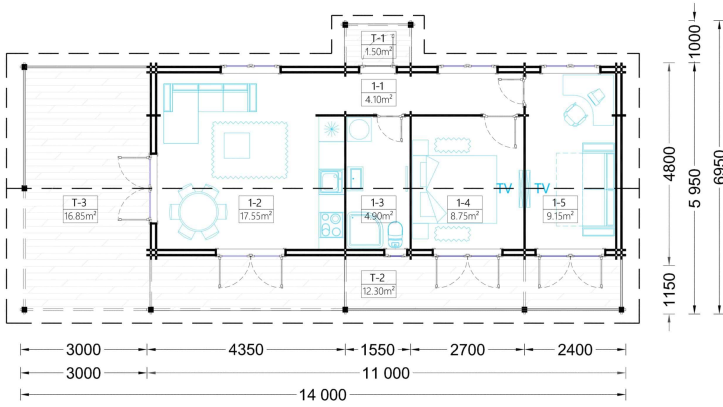

## **BLOCKBOHLENHAUS TRAUNSEE (44 + 44 MM) 50 M<sup>2</sup>**

**€ 24144,00**

Das Blockbohlenhaus TRAUNSEE bietet eine großzügige, 29 m<sup>2</sup> große, überdachte Terrasse. Dieser Bereich dient als herrlicher Ort zum Grillen, für besondere Anlässe oder einfach nur, um jeden Tag im Freien zu genießen.

## **BLOCKBOHLENHAUS TRAUNSEE (44 + 44 MM) 50 M<sup>2</sup>**

Willkommen im Blockbohlenhaus TRAUNSEE mit einer Wandstärke von 44+44 mm und einer Fläche von 50 m<sup>2</sup>. Hier sind die Highlights des Modells:

## TECHNISCHE DATEN

<b>Raumanzahl</b>	4
<b>Dachform</b>	Satteldach
<b>Grundfläche</b>	50 m <sup>2</sup>
<b>Wandstärke</b>	44 + 44 mm
<b>Außenmaß</b>	480 x 1100 cm
<b>Breite</b>	480 cm
<b>Tiefe</b>	1400 cm
<b>Verglasung</b>	Doppelverglasung
<b>Haus Typ</b>	Klassisch