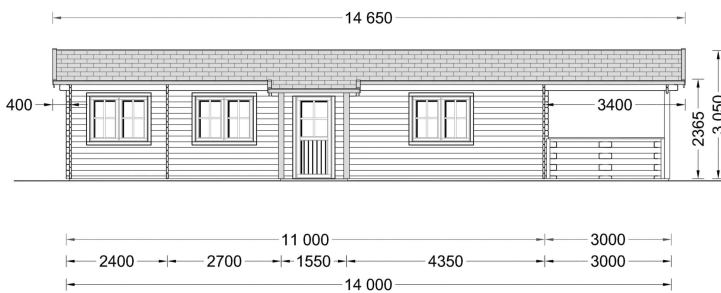

## **BLOCKBOHLENHAUS TRAUNSEE (44 + 44 MM) 50 M<sup>2</sup>**

**€ 24144,00**

Das Blockbohlenhaus TRAUNSEE bietet eine großzügige, 29 m<sup>2</sup> große, überdachte Terrasse. Dieser Bereich dient als herrlicher Ort zum Grillen, für besondere Anlässe oder einfach nur, um jeden Tag im Freien zu genießen.

## **BLOCKBOHLENHAUS TRAUNSEE (44 + 44 MM) 50 M<sup>2</sup>**

Willkommen im Blockbohlenhaus TRAUNSEE mit einer Wandstärke von 44+44 mm und einer Fläche von 50 m<sup>2</sup>. Hier sind die Highlights des Modells:

## TECHNISCHE DATEN

<b>Raumanzahl</b>	4
<b>Dachform</b>	Satteldach
<b>Grundfläche</b>	50 m <sup>2</sup>
<b>Wandstärke</b>	44 + 44 mm
<b>Außenmaß</b>	480 x 1100 cm
<b>Breite</b>	480 cm
<b>Tiefe</b>	1400 cm
<b>Verglasung</b>	Doppelverglasung
<b>Haus Typ</b>	Klassisch