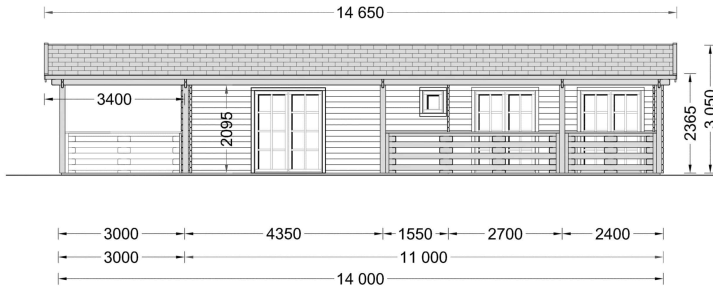

## **BLOCKBOHLENHAUS TRAUNSEE (44 + 44 MM) 50 M<sup>2</sup>**

**€ 24144,00**

Das Blockbohlenhaus TRAUNSEE bietet eine großzügige, 29 m<sup>2</sup> große, überdachte Terrasse. Dieser Bereich dient als herrlicher Ort zum Grillen, für besondere Anlässe oder einfach nur, um jeden Tag im Freien zu genießen.

## **BLOCKBOHLENHAUS TRAUNSEE (44 + 44 MM) 50 M<sup>2</sup>**

Willkommen im Blockbohlenhaus TRAUNSEE mit einer Wandstärke von 44+44 mm und einer Fläche von 50 m<sup>2</sup>. Hier sind die Highlights des Modells:

## TECHNISCHE DATEN

<b>Raumanzahl</b>	4
<b>Dachform</b>	Satteldach
<b>Grundfläche</b>	50 m <sup>2</sup>
<b>Wandstärke</b>	44 + 44 mm
<b>Außenmaß</b>	480 x 1100 cm
<b>Breite</b>	480 cm
<b>Tiefe</b>	1400 cm
<b>Verglasung</b>	Doppelverglasung
<b>Haus Typ</b>	Klassisch