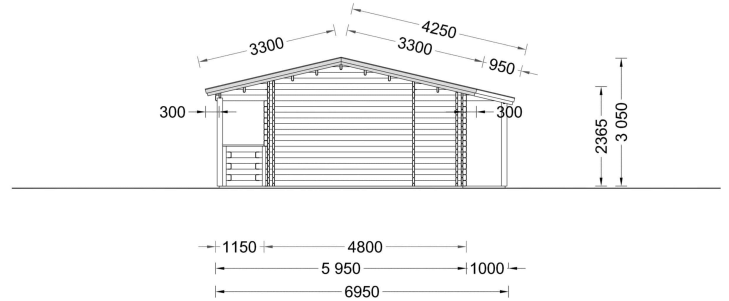

## **BLOCKBOHLENHAUS TRAUNSEE (44 + 44 MM) 50 M<sup>2</sup>**

**€ 24144,00**

Das Blockbohlenhaus TRAUNSEE bietet eine großzügige, 29 m<sup>2</sup> große, überdachte Terrasse. Dieser Bereich dient als herrlicher Ort zum Grillen, für besondere Anlässe oder einfach nur, um jeden Tag im Freien zu genießen.

## **BLOCKBOHLENHAUS TRAUNSEE (44 + 44 MM) 50 M<sup>2</sup>**

Willkommen im Blockbohlenhaus TRAUNSEE mit einer Wandstärke von 44+44 mm und einer Fläche von 50 m<sup>2</sup>. Hier sind die Highlights des Modells:

## TECHNISCHE DATEN

<b>Raumanzahl</b>	4
<b>Dachform</b>	Satteldach
<b>Grundfläche</b>	50 m <sup>2</sup>
<b>Wandstärke</b>	44 + 44 mm
<b>Außenmaß</b>	480 x 1100 cm
<b>Breite</b>	480 cm
<b>Tiefe</b>	1400 cm
<b>Verglasung</b>	Doppelverglasung
<b>Haus Typ</b>	Klassisch