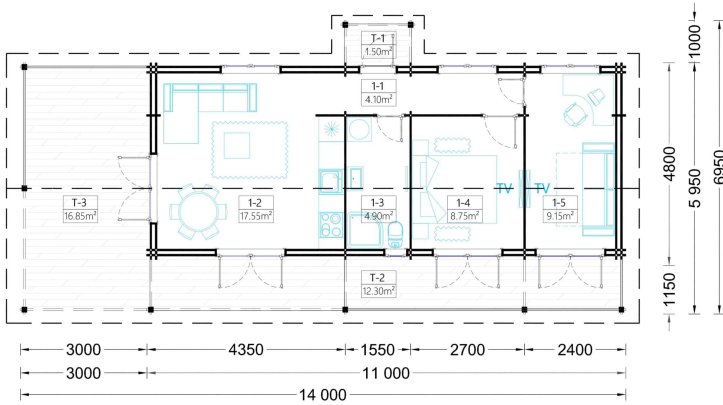

## **BLOCKBOHLENHAUS TRAUNSEE (44 + 44 MM) 50 M<sup>2</sup>**

**€ 24144,00**

Das Blockbohlenhaus TRAUNSEE bietet eine großzügige, 29 m<sup>2</sup> große, überdachte Terrasse. Dieser Bereich dient als herrlicher Ort zum Grillen, für besondere Anlässe oder einfach nur, um jeden Tag im Freien zu genießen.

## **BLOCKBOHLENHAUS TRAUNSEE (44 + 44 MM) 50 M<sup>2</sup>**

Willkommen im Blockbohlenhaus TRAUNSEE mit einer Wandstärke von 44+44 mm und einer Fläche von 50 m<sup>2</sup>. Hier sind die Highlights des Modells:

## TECHNISCHE DATEN

<b>Raumanzahl</b>	4
<b>Dachform</b>	Satteldach
<b>Grundfläche</b>	50 m <sup>2</sup>
<b>Wandstärke</b>	44 + 44 mm
<b>Außenmaß</b>	480 x 1100 cm
<b>Breite</b>	480 cm
<b>Tiefe</b>	1400 cm
<b>Verglasung</b>	Doppelverglasung
<b>Haus Typ</b>	Klassisch