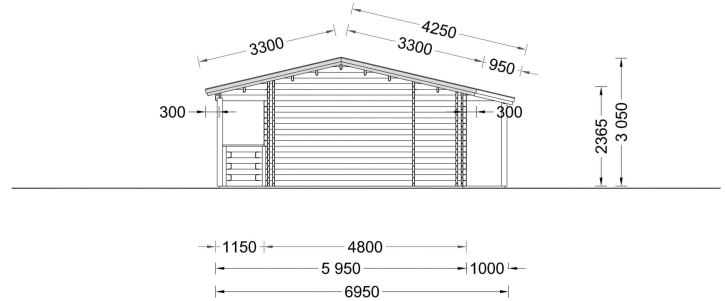

## **BLOCKBOHLENHAUS TRAUNSEE (44 + 44 MM) 50 M<sup>2</sup>**

**€ 24144,00**

Das Blockbohlenhaus TRAUNSEE bietet eine großzügige, 29 m<sup>2</sup> große, überdachte Terrasse. Dieser Bereich dient als herrlicher Ort zum Grillen, für besondere Anlässe oder einfach nur, um jeden Tag im Freien zu genießen.

## **BLOCKBOHLENHAUS TRAUNSEE (44 + 44 MM) 50 M<sup>2</sup>**

Willkommen im Blockbohlenhaus TRAUNSEE mit einer Wandstärke von 44+44 mm und einer Fläche von 50 m<sup>2</sup>. Hier sind die Highlights des Modells:

## TECHNISCHE DATEN

<b>Raumanzahl</b>	4
<b>Dachform</b>	Satteldach
<b>Grundfläche</b>	50 m <sup>2</sup>
<b>Wandstärke</b>	44 + 44 mm
<b>Außenmaß</b>	480 x 1100 cm
<b>Breite</b>	480 cm
<b>Tiefe</b>	1400 cm
<b>Verglasung</b>	Doppelverglasung
<b>Haus Typ</b>	Klassisch