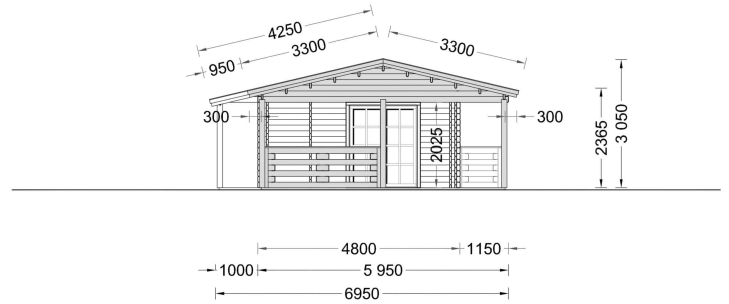

BLOCKBOHLENHAUS TRAUNSEE (44 + 44 MM) 50 M²

€ 24372,00

Das Blockbohlenhaus TRAUNSEE bietet eine großzügige, 29 m² große, überdachte Terrasse. Dieser Bereich dient als herrlicher Ort zum Grillen, für besondere Anlässe oder einfach nur, um jeden Tag im Freien zu genießen.

BLOCKBOHLENHAUS TRAUNSEE (44 + 44 MM) 50 M²

Willkommen im Blockbohlenhaus TRAUNSEE mit einer Wandstärke von 44+44 mm und einer Fläche von 50 m². Hier sind die Highlights des Modells:

Highlights des Modells:

TECHNISCHE DATEN

Raumanzahl	4
Dachform	Satteldach
Grundfläche	50 m ²
Wandstärke	44 + 44 mm
Außenmaß	480 x 1100 cm
Breite	480 cm
Tiefe	1400 cm
Verglasung	Doppelverglasung
Haus Typ	Klassisch

ANMERKUNGEN
