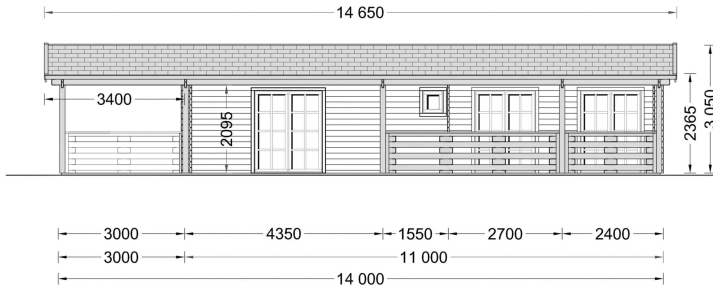

BLOCKBOHLENHAUS TRAUNSEE (44 + 44 MM) 50 M²

€ 24372,00

Das Blockbohlenhaus TRAUNSEE bietet eine großzügige, 29 m² große, überdachte Terrasse. Dieser Bereich dient als herrlicher Ort zum Grillen, für besondere Anlässe oder einfach nur, um jeden Tag im Freien zu genießen.

BLOCKBOHLENHAUS TRAUNSEE (44 + 44 MM) 50 M²

Willkommen im Blockbohlenhaus TRAUNSEE mit einer Wandstärke von 44+44 mm und einer Fläche von 50 m². Hier sind die Highlights des Modells:

Highlights des Modells:

TECHNISCHE DATEN

Raumanzahl	4
Dachform	Satteldach
Grundfläche	50 m ²
Wandstärke	44 + 44 mm
Außenmaß	480 x 1100 cm
Breite	480 cm
Tiefe	1400 cm
Verglasung	Doppelverglasung
Haus Typ	Klassisch

ANMERKUNGEN
