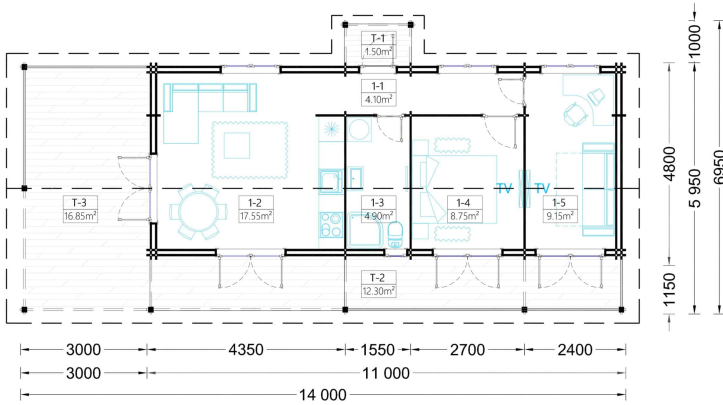

BLOCKBOHLENHAUS TRAUNSEE (44 + 44 MM) 50 M²

€ 24372,00

Das Blockbohlenhaus TRAUNSEE bietet eine großzügige, 29 m² große, überdachte Terrasse. Dieser Bereich dient als herrlicher Ort zum Grillen, für besondere Anlässe oder einfach nur, um jeden Tag im Freien zu genießen.

BLOCKBOHLENHAUS TRAUNSEE (44 + 44 MM) 50 M²

Willkommen im Blockbohlenhaus TRAUNSEE mit einer Wandstärke von 44+44 mm und einer Fläche von 50 m². Hier sind die Highlights des Modells:

Highlights des Modells:

TECHNISCHE DATEN

Raumanzahl	4
Dachform	Satteldach
Grundfläche	50 m ²
Wandstärke	44 + 44 mm
Außenmaß	480 x 1100 cm
Breite	480 cm
Tiefe	1400 cm
Verglasung	Doppelverglasung
Haus Typ	Klassisch

ANMERKUNGEN
