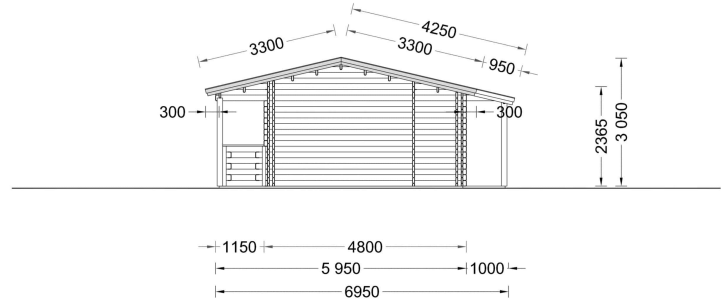

BLOCKBOHLENHAUS TRAUNSEE (44 + 44 MM) 50 M²

€ 24372,00

Das Blockbohlenhaus TRAUNSEE bietet eine großzügige, 29 m² große, überdachte Terrasse. Dieser Bereich dient als herrlicher Ort zum Grillen, für besondere Anlässe oder einfach nur, um jeden Tag im Freien zu genießen.

BLOCKBOHLENHAUS TRAUNSEE (44 + 44 MM) 50 M²

Willkommen im Blockbohlenhaus TRAUNSEE mit einer Wandstärke von 44+44 mm und einer Fläche von 50 m². Hier sind die Highlights des Modells:

Highlights des Modells:

TECHNISCHE DATEN

Raumanzahl	4
Dachform	Satteldach
Grundfläche	50 m ²
Wandstärke	44 + 44 mm
Außenmaß	480 x 1100 cm
Breite	480 cm
Tiefe	1400 cm
Verglasung	Doppelverglasung
Haus Typ	Klassisch

ANMERKUNGEN
