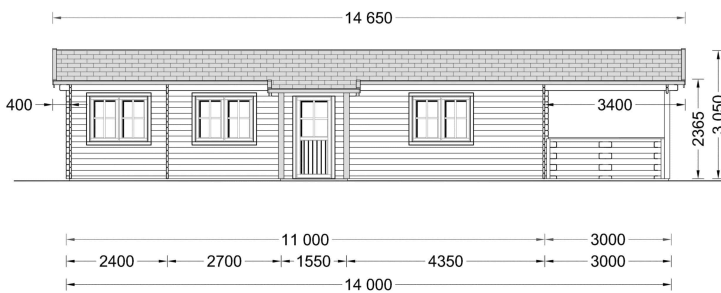

BLOCKBOHLENHAUS TRAUNSEE (44 + 44 MM) 50 M²

€ 24372,00

Das Blockbohlenhaus TRAUNSEE bietet eine großzügige, 29 m² große, überdachte Terrasse. Dieser Bereich dient als herrlicher Ort zum Grillen, für besondere Anlässe oder einfach nur, um jeden Tag im Freien zu genießen.

BLOCKBOHLENHAUS TRAUNSEE (44 + 44 MM) 50 M²

Willkommen im Blockbohlenhaus TRAUNSEE mit einer Wandstärke von 44+44 mm und einer Fläche von 50 m². Hier sind die Highlights des Modells:

Highlights des Modells:

TECHNISCHE DATEN

Raumanzahl	4
Dachform	Satteldach
Grundfläche	50 m ²
Wandstärke	44 + 44 mm
Außenmaß	480 x 1100 cm
Breite	480 cm
Tiefe	1400 cm
Verglasung	Doppelverglasung
Haus Typ	Klassisch

ANMERKUNGEN
