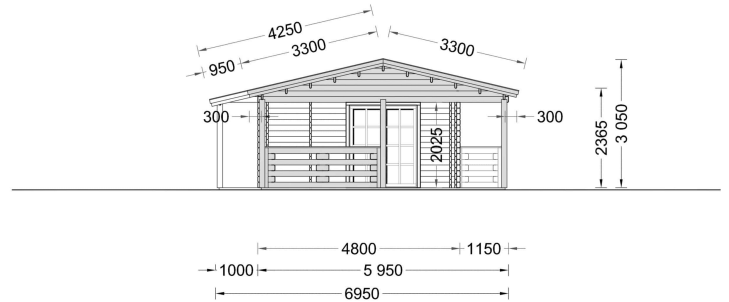

BLOCKBOHLENHAUS TRAUNSEE (44 + 44 MM) 50 M²

€ 24372,00

Das Blockbohlenhaus TRAUNSEE bietet eine großzügige, 29 m² große, überdachte Terrasse. Dieser Bereich dient als herrlicher Ort zum Grillen, für besondere Anlässe oder einfach nur, um jeden Tag im Freien zu genießen.

BLOCKBOHLENHAUS TRAUNSEE (44 + 44 MM) 50 M²

Willkommen im Blockbohlenhaus TRAUNSEE mit einer Wandstärke von 44+44 mm und einer Fläche von 50 m². Hier sind die Highlights des Modells:

Highlights des Modells:

TECHNISCHE DATEN

Raumanzahl	4
Dachform	Satteldach
Grundfläche	50 m ²
Wandstärke	44 + 44 mm
Außenmaß	480 x 1100 cm
Breite	480 cm
Tiefe	1400 cm
Verglasung	Doppelverglasung
Haus Typ	Klassisch

ANMERKUNGEN
