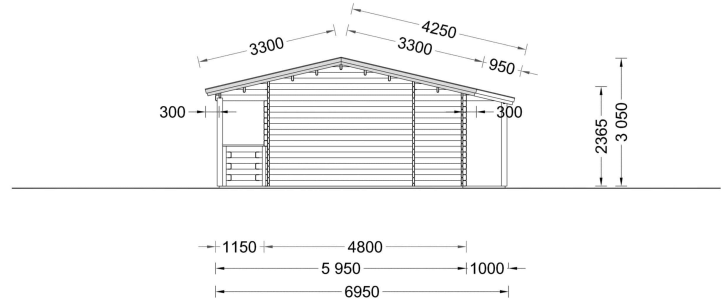

BLOCKBOHLENHAUS TRAUNSEE (66 MM) 50 M²

Willkommen im Blockbohlenhaus TRAUNSEE mit einer Wandstärke von 66 mm und einer Fläche von 50 m². Hier sind die Highlights des Modells:

Highlights des Modells:

1. **Überdachte Terrasse:** TRAUNSEE bietet eine großzügige, 29 m² große, überdachte Terrasse. Dieser Bereich dient als herrlicher Ort zum Grillen, für besondere Anlässe oder einfach nur, um jeden Tag im Freien zu genießen.
2. **Großes Wohnzimmer mit offener Küche und Essbereich:** Das Haus präsentiert ein großes Wohnzimmer mit offener Küche und Essbereich. Dieser Bereich schafft einen gemütlichen Treffpunkt, besonders wenn das Wetter nicht ideal ist, um draußen zu sitzen.
3. **Klassische Form und Design:** TRAUNSEE zeichnet sich durch eine klassische Form und ein zeitloses Design aus. Die Ästhetik des Hauses verleiht ihm einen charmanten und traditionellen Charakter.
4. **Zuverlässige Nut- und Federkonstruktion:** Die zuverlässige Nut- und Federkonstruktion gewährleistet die Langlebigkeit der Struktur. Diese Bauweise sorgt für Stabilität und eine robuste Holzverbindung.
5. **Eigener Badezimmerbereich:** Ein eigener Badezimmerbereich ist im Haus integriert, um höchsten Wohnkomfort zu bieten. Dieser Bereich ist funktional und bietet Privatsphäre.
6. **Natürliche und einfache Lebensweise:** TRAUNSEE ist ideal für alle, die eine einfachere und natürlichere Lebensweise suchen. Die Kombination aus zuverlässiger Bauweise, guter Innenaufteilung und klassischer Holzästhetik macht dieses Modell zu einer begehrten Wahl.
7. **Direkter Zugang zur Terrasse:** Der direkte Zugang zur Terrasse von allen Zimmern aus ermöglicht eine problemlose Bewegung im Haus und bietet ein Maximum an Bequemlichkeit und Komfort.

TECHNISCHE DATEN

Raumanzahl	4
Dachform	Satteldach
Grundfläche	50 m ²
Wandstärke	66 mm
Außenmaß	480 x 1100 cm
Breite	480 cm
Tiefe	1400 cm
Verglasung	Doppelverglasung
Haus Typ	Klassisch

ANMERKUNGEN
