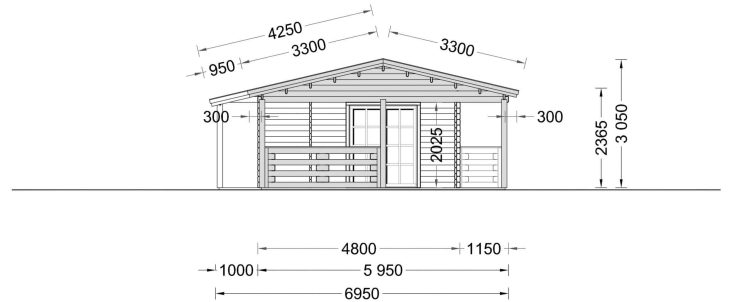

BLOCKBOHLENHAUS TRAUNSEE (66 MM) 50 M²

Willkommen im Blockbohlenhaus TRAUNSEE mit einer Wandstärke von 66 mm und einer Fläche von 50 m². Hier sind die Highlights des Modells:

Highlights des Modells:

1. **Überdachte Terrasse:** TRAUNSEE bietet eine großzügige, 29 m² große, überdachte Terrasse. Dieser Bereich dient als herrlicher Ort zum Grillen, für besondere Anlässe oder einfach nur, um jeden Tag im Freien zu genießen.
2. **Großes Wohnzimmer mit offener Küche und Essbereich:** Das Haus präsentiert ein großes Wohnzimmer mit offener Küche und Essbereich. Dieser Bereich schafft einen gemütlichen Treffpunkt, besonders wenn das Wetter nicht ideal ist, um draußen zu sitzen.
3. **Klassische Form und Design:** TRAUNSEE zeichnet sich durch eine klassische Form und ein zeitloses Design aus. Die Ästhetik des Hauses verleiht ihm einen charmanten und traditionellen Charakter.
4. **Zuverlässige Nut- und Federkonstruktion:** Die zuverlässige Nut- und Federkonstruktion gewährleistet die Langlebigkeit der Struktur. Diese Bauweise sorgt für Stabilität und eine robuste Holzverbindung.
5. **Eigener Badezimmerbereich:** Ein eigener Badezimmerbereich ist im Haus integriert, um höchsten Wohnkomfort zu bieten. Dieser Bereich ist funktional und bietet Privatsphäre.
6. **Natürliche und einfache Lebensweise:** TRAUNSEE ist ideal für alle, die eine einfachere und natürlichere Lebensweise suchen. Die Kombination aus zuverlässiger Bauweise, guter Innenaufteilung und klassischer Holzästhetik macht dieses Modell zu einer begehrten Wahl.
7. **Direkter Zugang zur Terrasse:** Der direkte Zugang zur Terrasse von allen Zimmern aus ermöglicht eine problemlose Bewegung im Haus und bietet ein Maximum an Bequemlichkeit und Komfort.

TECHNISCHE DATEN

Raumanzahl	4
Dachform	Satteldach
Grundfläche	50 m ²
Wandstärke	66 mm
Außenmaß	480 x 1100 cm
Breite	480 cm
Tiefe	1400 cm
Verglasung	Doppelverglasung
Haus Typ	Klassisch

ANMERKUNGEN
