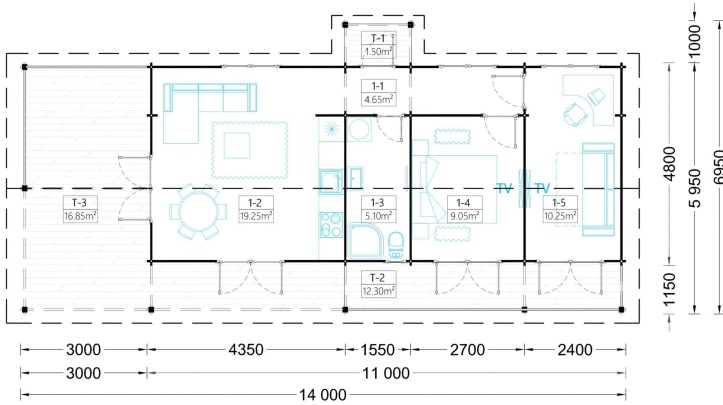

BLOCKBOHLENHAUS TRAUNSEE (66 MM) 50 M²

Willkommen im Blockbohlenhaus TRAUNSEE mit einer Wandstärke von 66 mm und einer Fläche von 50 m². Hier sind die Highlights des Modells:

Highlights des Modells:

1. **Überdachte Terrasse:** TRAUNSEE bietet eine großzügige, 29 m² große, überdachte Terrasse. Dieser Bereich dient als herrlicher Ort zum Grillen, für besondere Anlässe oder einfach nur, um jeden Tag im Freien zu genießen.
2. **Großes Wohnzimmer mit offener Küche und Essbereich:** Das Haus präsentiert ein großes Wohnzimmer mit offener Küche und Essbereich. Dieser Bereich schafft einen gemütlichen Treffpunkt, besonders wenn das Wetter nicht ideal ist, um draußen zu sitzen.
3. **Klassische Form und Design:** TRAUNSEE zeichnet sich durch eine klassische Form und ein zeitloses Design aus. Die Ästhetik des Hauses verleiht ihm einen charmanten und traditionellen Charakter.
4. **Zuverlässige Nut- und Federkonstruktion:** Die zuverlässige Nut- und Federkonstruktion gewährleistet die Langlebigkeit der Struktur. Diese Bauweise sorgt für Stabilität und eine robuste Holzverbindung.
5. **Eigener Badezimmerbereich:** Ein eigener Badezimmerbereich ist im Haus integriert, um höchsten Wohnkomfort zu bieten. Dieser Bereich ist funktional und bietet Privatsphäre.
6. **Natürliche und einfache Lebensweise:** TRAUNSEE ist ideal für alle, die eine einfachere und natürlichere Lebensweise suchen. Die Kombination aus zuverlässiger Bauweise, guter Innenaufteilung und klassischer Holzästhetik macht dieses Modell zu einer begehrten Wahl.
7. **Direkter Zugang zur Terrasse:** Der direkte Zugang zur Terrasse von allen Zimmern aus ermöglicht eine problemlose Bewegung im Haus und bietet ein Maximum an Bequemlichkeit und Komfort.

TECHNISCHE DATEN

Raumanzahl	4
Dachform	Satteldach
Grundfläche	50 m ²
Wandstärke	66 mm
Außenmaß	480 x 1100 cm
Breite	480 cm
Tiefe	1400 cm
Verglasung	Doppelverglasung
Haus Typ	Klassisch

ANMERKUNGEN
