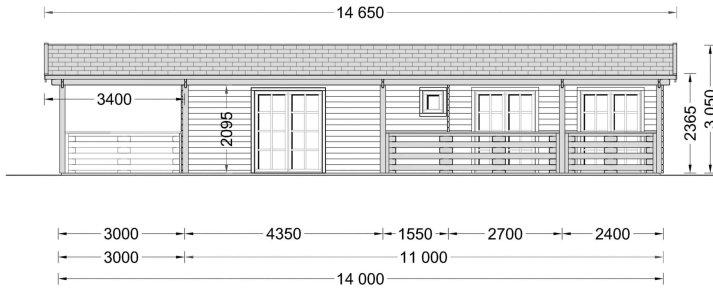

BLOCKBOHLENHAUS TRAUNSEE (66 MM) 50 M²

Willkommen im Blockbohlenhaus TRAUNSEE mit einer Wandstärke von 66 mm und einer Fläche von 50 m². Hier sind die Highlights des Modells:

Highlights des Modells:

1. **Überdachte Terrasse:** TRAUNSEE bietet eine großzügige, 29 m² große, überdachte Terrasse. Dieser Bereich dient als herrlicher Ort zum Grillen, für besondere Anlässe oder einfach nur, um jeden Tag im Freien zu genießen.
2. **Großes Wohnzimmer mit offener Küche und Essbereich:** Das Haus präsentiert ein großes Wohnzimmer mit offener Küche und Essbereich. Dieser Bereich schafft einen gemütlichen Treffpunkt, besonders wenn das Wetter nicht ideal ist, um draußen zu sitzen.
3. **Klassische Form und Design:** TRAUNSEE zeichnet sich durch eine klassische Form und ein zeitloses Design aus. Die Ästhetik des Hauses verleiht ihm einen charmanten und traditionellen Charakter.
4. **Zuverlässige Nut- und Federkonstruktion:** Die zuverlässige Nut- und Federkonstruktion gewährleistet die Langlebigkeit der Struktur. Diese Bauweise sorgt für Stabilität und eine robuste Holzverbindung.
5. **Eigener Badezimmerbereich:** Ein eigener Badezimmerbereich ist im Haus integriert, um höchsten Wohnkomfort zu bieten. Dieser Bereich ist funktional und bietet Privatsphäre.
6. **Natürliche und einfache Lebensweise:** TRAUNSEE ist ideal für alle, die eine einfachere und natürlichere Lebensweise suchen. Die Kombination aus zuverlässiger Bauweise, guter Innenaufteilung und klassischer Holzästhetik macht dieses Modell zu einer begehrten Wahl.
7. **Direkter Zugang zur Terrasse:** Der direkte Zugang zur Terrasse von allen Zimmern aus ermöglicht eine problemlose Bewegung im Haus und bietet ein Maximum an Bequemlichkeit und Komfort.

TECHNISCHE DATEN

Raumanzahl	4
Dachform	Satteldach
Grundfläche	50 m ²
Wandstärke	66 mm
Außenmaß	480 x 1100 cm
Breite	480 cm
Tiefe	1400 cm
Verglasung	Doppelverglasung
Haus Typ	Klassisch

ANMERKUNGEN
