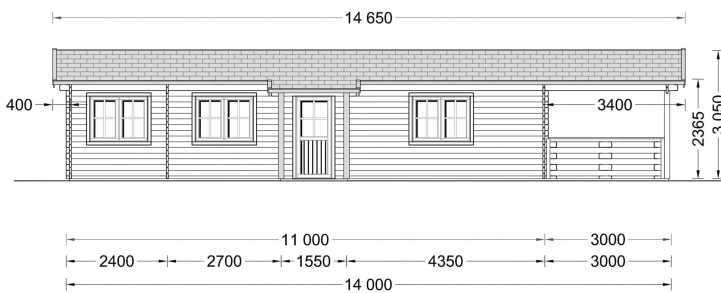

TECHNISCHE DATEN

Raumanzahl	4
Dachform	Satteldach
Grundfläche	50 m²
Wandstärke	66 mm
Außenmaß	480 x 1100 cm
Breite	480 cm
Tiefe	1400 cm
Verglasung	Doppelverglasung
Haus Typ	Klassisch