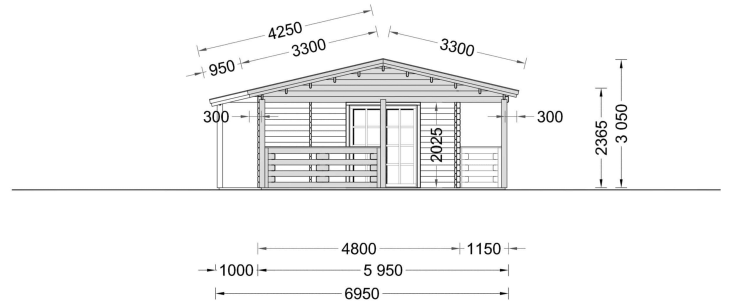

BLOCKBOHLENHAUS TRAUNSEE (66 MM) 50 M²

Willkommen im Blockbohlenhaus TRAUNSEE mit einer Wandstärke von 66 mm und einer Fläche von 50 m². Hier sind die Highlights des Modells:

Highlights des Modells:

1. **Überdachte Terrasse:** TRAUNSEE bietet eine großzügige, 29 m² große, überdachte Terrasse. Dieser Bereich dient als herrlicher Ort zum Grillen, für besondere Anlässe oder einfach nur, um jeden Tag im Freien zu genießen.
2. **Großes Wohnzimmer mit offener Küche und Essbereich:** Das Haus präsentiert ein großes Wohnzimmer mit offener Küche und Essbereich. Dieser Bereich schafft einen gemütlichen Treffpunkt, besonders wenn das Wetter nicht ideal ist, um draußen zu sitzen.
3. **Klassische Form und Design:** TRAUNSEE zeichnet sich durch eine klassische Form und ein zeitloses Design aus. Die Ästhetik des Hauses verleiht ihm einen charmanten und traditionellen Charakter.
4. **Zuverlässige Nut- und Federkonstruktion:** Die zuverlässige Nut- und Federkonstruktion gewährleistet die Langlebigkeit der Struktur. Diese Bauweise sorgt für Stabilität und eine robuste Holzverbindung.
5. **Eigener Badezimmerbereich:** Ein eigener Badezimmerbereich ist im Haus integriert, um höchsten Wohnkomfort zu bieten. Dieser Bereich ist funktional und bietet Privatsphäre.
6. **Natürliche und einfache Lebensweise:** TRAUNSEE ist ideal für alle, die eine einfachere und natürlichere Lebensweise suchen. Die Kombination aus zuverlässiger Bauweise, guter Innenaufteilung und klassischer Holzästhetik macht dieses Modell zu einer begehrten Wahl.
7. **Direkter Zugang zur Terrasse:** Der direkte Zugang zur Terrasse von allen Zimmern aus ermöglicht eine problemlose Bewegung im Haus und bietet ein Maximum an Bequemlichkeit und Komfort.

TECHNISCHE DATEN

Raumanzahl	4
Dachform	Satteldach
Grundfläche	50 m ²
Wandstärke	66 mm
Außenmaß	480 x 1100 cm
Breite	480 cm
Tiefe	1400 cm
Verglasung	Doppelverglasung
Haus Typ	Klassisch

ANMERKUNGEN
