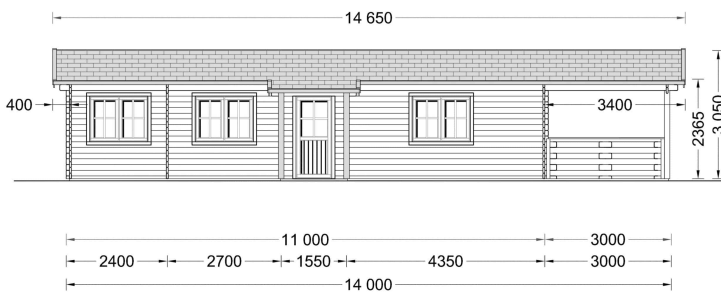

TECHNISCHE DATEN

Raumanzahl	4
Dachform	Satteldach
Grundfläche	50 m²
Wandstärke	66 mm
Außenmaß	480 x 1100 cm
Breite	480 cm
Tiefe	1400 cm
Verglasung	Doppelverglasung
Haus Typ	Klassisch