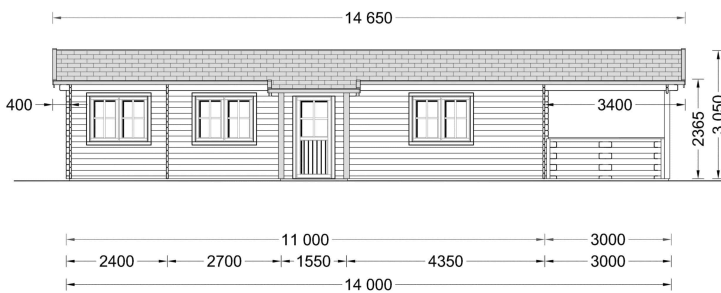

## **BLOCKBOHLENHAUS TRAUNSEE (66 MM) 50 M<sup>2</sup>**

**€ 24120,00**

Das Blockbohlenhaus TRAUNSEE bietet eine großzügige, 29 m<sup>2</sup> große, überdachte Terrasse. Dieser Bereich dient als herrlicher Ort zum Grillen, für besondere Anlässe oder einfach nur, um jeden Tag im Freien zu genießen.

## **BLOCKBOHLENHAUS TRAUNSEE (66 MM) 50 M<sup>2</sup>**

Willkommen im Blockbohlenhaus TRAUNSEE mit einer Wandstärke von 66 mm und einer Fläche von 50 m<sup>2</sup>. Hier sind die Highlights des Modells:

## TECHNISCHE DATEN

<b>Raumanzahl</b>	4
<b>Dachform</b>	Satteldach
<b>Grundfläche</b>	50 m <sup>2</sup>
<b>Wandstärke</b>	66 mm
<b>Außenmaß</b>	480 x 1100 cm
<b>Breite</b>	480 cm
<b>Tiefe</b>	1400 cm
<b>Verglasung</b>	Doppelverglasung
<b>Haus Typ</b>	Klassisch