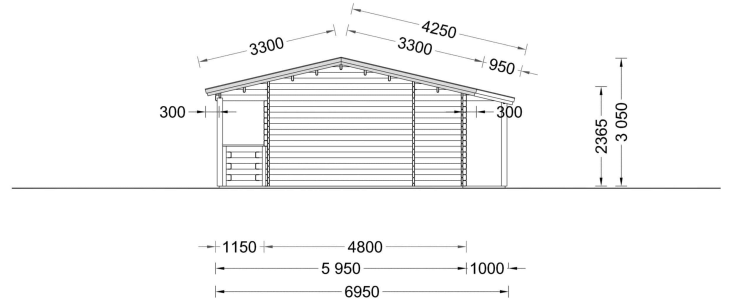

## **BLOCKBOHLENHAUS TRAUNSEE (66 MM) 50 M<sup>2</sup>**

**€ 24120,00**

Das Blockbohlenhaus TRAUNSEE bietet eine großzügige, 29 m<sup>2</sup> große, überdachte Terrasse. Dieser Bereich dient als herrlicher Ort zum Grillen, für besondere Anlässe oder einfach nur, um jeden Tag im Freien zu genießen.

## **BLOCKBOHLENHAUS TRAUNSEE (66 MM) 50 M<sup>2</sup>**

Willkommen im Blockbohlenhaus TRAUNSEE mit einer Wandstärke von 66 mm und einer Fläche von 50 m<sup>2</sup>. Hier sind die Highlights des Modells:

## TECHNISCHE DATEN

<b>Raumanzahl</b>	4
<b>Dachform</b>	Satteldach
<b>Grundfläche</b>	50 m <sup>2</sup>
<b>Wandstärke</b>	66 mm
<b>Außenmaß</b>	480 x 1100 cm
<b>Breite</b>	480 cm
<b>Tiefe</b>	1400 cm
<b>Verglasung</b>	Doppelverglasung
<b>Haus Typ</b>	Klassisch