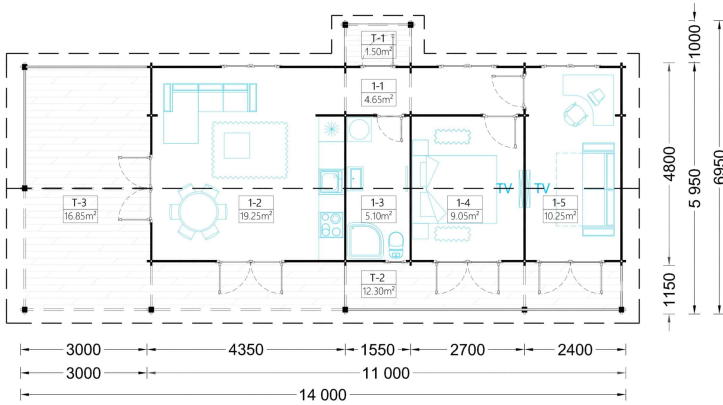

## **BLOCKBOHLENHAUS TRAUNSEE (66 MM) 50 M<sup>2</sup>**

Willkommen im Blockbohlenhaus TRAUNSEE mit einer Wandstärke von 66 mm und einer Fläche von 50 m<sup>2</sup>. Hier sind die Highlights des Modells:

## TECHNISCHE DATEN

<b>Raumanzahl</b>	4
<b>Dachform</b>	Satteldach
<b>Grundfläche</b>	50 m <sup>2</sup>
<b>Wandstärke</b>	66 mm
<b>Außenmaß</b>	480 x 1100 cm
<b>Breite</b>	480 cm
<b>Tiefe</b>	1400 cm
<b>Verglasung</b>	Doppelverglasung
<b>Haus Typ</b>	Klassisch