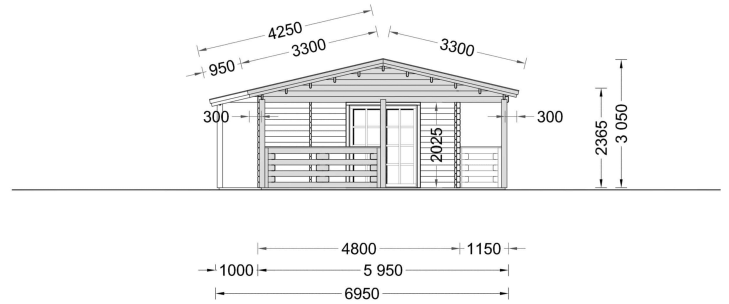

## **BLOCKBOHLENHAUS TRAUNSEE (66 MM) 50 M<sup>2</sup>**

**€ 24120,00**

Das Blockbohlenhaus TRAUNSEE bietet eine großzügige, 29 m<sup>2</sup> große, überdachte Terrasse. Dieser Bereich dient als herrlicher Ort zum Grillen, für besondere Anlässe oder einfach nur, um jeden Tag im Freien zu genießen.

## **BLOCKBOHLENHAUS TRAUNSEE (66 MM) 50 M<sup>2</sup>**

Willkommen im Blockbohlenhaus TRAUNSEE mit einer Wandstärke von 66 mm und einer Fläche von 50 m<sup>2</sup>. Hier sind die Highlights des Modells:

## TECHNISCHE DATEN

<b>Raumanzahl</b>	4
<b>Dachform</b>	Satteldach
<b>Grundfläche</b>	50 m <sup>2</sup>
<b>Wandstärke</b>	66 mm
<b>Außenmaß</b>	480 x 1100 cm
<b>Breite</b>	480 cm
<b>Tiefe</b>	1400 cm
<b>Verglasung</b>	Doppelverglasung
<b>Haus Typ</b>	Klassisch