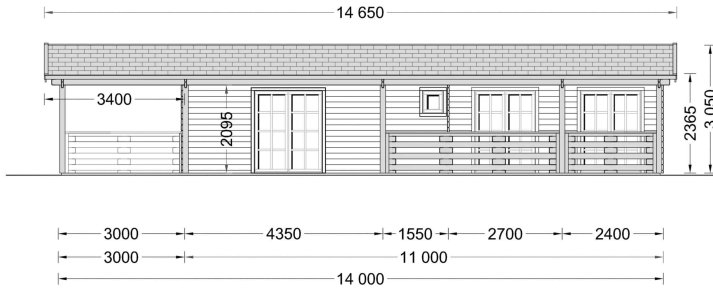

## **BLOCKBOHLENHAUS TRAUNSEE (66 MM) 50 M<sup>2</sup>**

**€ 24120,00**

Das Blockbohlenhaus TRAUNSEE bietet eine großzügige, 29 m<sup>2</sup> große, überdachte Terrasse. Dieser Bereich dient als herrlicher Ort zum Grillen, für besondere Anlässe oder einfach nur, um jeden Tag im Freien zu genießen.

## **BLOCKBOHLENHAUS TRAUNSEE (66 MM) 50 M<sup>2</sup>**

Willkommen im Blockbohlenhaus TRAUNSEE mit einer Wandstärke von 66 mm und einer Fläche von 50 m<sup>2</sup>. Hier sind die Highlights des Modells:

## TECHNISCHE DATEN

<b>Raumanzahl</b>	4
<b>Dachform</b>	Satteldach
<b>Grundfläche</b>	50 m <sup>2</sup>
<b>Wandstärke</b>	66 mm
<b>Außenmaß</b>	480 x 1100 cm
<b>Breite</b>	480 cm
<b>Tiefe</b>	1400 cm
<b>Verglasung</b>	Doppelverglasung
<b>Haus Typ</b>	Klassisch