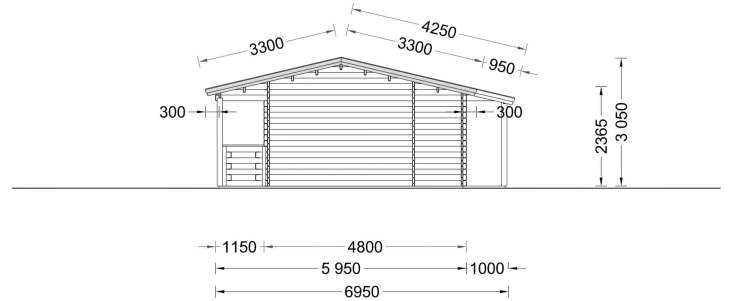

BLOCKBOHLENHAUS TRAUNSEE (66 MM) 50 M²

Willkommen im Blockbohlenhaus TRAUNSEE mit einer Wandstärke von 66 mm und einer Fläche von 50 m². Hier sind die Highlights des Modells:

Highlights des Modells:

1. **Überdachte Terrasse:** TRAUNSEE bietet eine großzügige, 29 m² große, überdachte Terrasse. Dieser Bereich dient als herrlicher Ort zum Grillen, für besondere Anlässe oder einfach nur, um jeden Tag im Freien zu genießen.
2. **Großes Wohnzimmer mit offener Küche und Essbereich:** Das Haus präsentiert ein großes Wohnzimmer mit offener Küche und Essbereich. Dieser Bereich schafft einen gemütlichen Treffpunkt, besonders wenn das Wetter nicht ideal ist, um draußen zu sitzen.
3. **Klassische Form und Design:** TRAUNSEE zeichnet sich durch eine klassische Form und ein zeitloses Design aus. Die Ästhetik des Hauses verleiht ihm einen charmanten und traditionellen Charakter.
4. **Zuverlässige Nut- und Federkonstruktion:** Die zuverlässige Nut- und Federkonstruktion gewährleistet die Langlebigkeit der Struktur. Diese Bauweise sorgt für Stabilität und eine robuste Holzverbindung.
5. **Eigener Badezimmerbereich:** Ein eigener Badezimmerbereich ist im Haus integriert, um höchsten Wohnkomfort zu bieten. Dieser Bereich ist funktional und bietet Privatsphäre.
6. **Natürliche und einfache Lebensweise:** TRAUNSEE ist ideal für alle, die eine einfachere und natürlichere Lebensweise suchen. Die Kombination aus zuverlässiger Bauweise, guter Innenaufteilung und klassischer Holzästhetik macht dieses Modell zu einer begehrten Wahl.
7. **Direkter Zugang zur Terrasse:** Der direkte Zugang zur Terrasse von allen Zimmern aus ermöglicht eine problemlose Bewegung im Haus und bietet ein Maximum an Bequemlichkeit und Komfort.

TECHNISCHE DATEN

Raumanzahl	4
Dachform	Satteldach
Grundfläche	50 m ²
Wandstärke	66 mm
Außenmaß	480 x 1100 cm
Breite	480 cm
Tiefe	1400 cm
Verglasung	Doppelverglasung
Haus Typ	Klassisch

ANMERKUNGEN
