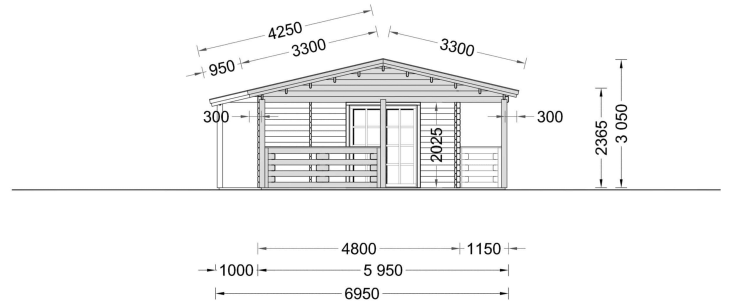

BLOCKBOHLENHAUS TRAUNSEE (66 MM) 50 M²

Willkommen im Blockbohlenhaus TRAUNSEE mit einer Wandstärke von 66 mm und einer Fläche von 50 m². Hier sind die Highlights des Modells:

Highlights des Modells:

1. **Überdachte Terrasse:** TRAUNSEE bietet eine großzügige, 29 m² große, überdachte Terrasse. Dieser Bereich dient als herrlicher Ort zum Grillen, für besondere Anlässe oder einfach nur, um jeden Tag im Freien zu genießen.
2. **Großes Wohnzimmer mit offener Küche und Essbereich:** Das Haus präsentiert ein großes Wohnzimmer mit offener Küche und Essbereich. Dieser Bereich schafft einen gemütlichen Treffpunkt, besonders wenn das Wetter nicht ideal ist, um draußen zu sitzen.
3. **Klassische Form und Design:** TRAUNSEE zeichnet sich durch eine klassische Form und ein zeitloses Design aus. Die Ästhetik des Hauses verleiht ihm einen charmanten und traditionellen Charakter.
4. **Zuverlässige Nut- und Federkonstruktion:** Die zuverlässige Nut- und Federkonstruktion gewährleistet die Langlebigkeit der Struktur. Diese Bauweise sorgt für Stabilität und eine robuste Holzverbindung.
5. **Eigener Badezimmerbereich:** Ein eigener Badezimmerbereich ist im Haus integriert, um höchsten Wohnkomfort zu bieten. Dieser Bereich ist funktional und bietet Privatsphäre.
6. **Natürliche und einfache Lebensweise:** TRAUNSEE ist ideal für alle, die eine einfachere und natürlichere Lebensweise suchen. Die Kombination aus zuverlässiger Bauweise, guter Innenaufteilung und klassischer Holzästhetik macht dieses Modell zu einer begehrten Wahl.
7. **Direkter Zugang zur Terrasse:** Der direkte Zugang zur Terrasse von allen Zimmern aus ermöglicht eine problemlose Bewegung im Haus und bietet ein Maximum an Bequemlichkeit und Komfort.

TECHNISCHE DATEN

Raumanzahl	4
Dachform	Satteldach
Grundfläche	50 m ²
Wandstärke	66 mm
Außenmaß	480 x 1100 cm
Breite	480 cm
Tiefe	1400 cm
Verglasung	Doppelverglasung
Haus Typ	Klassisch

ANMERKUNGEN
