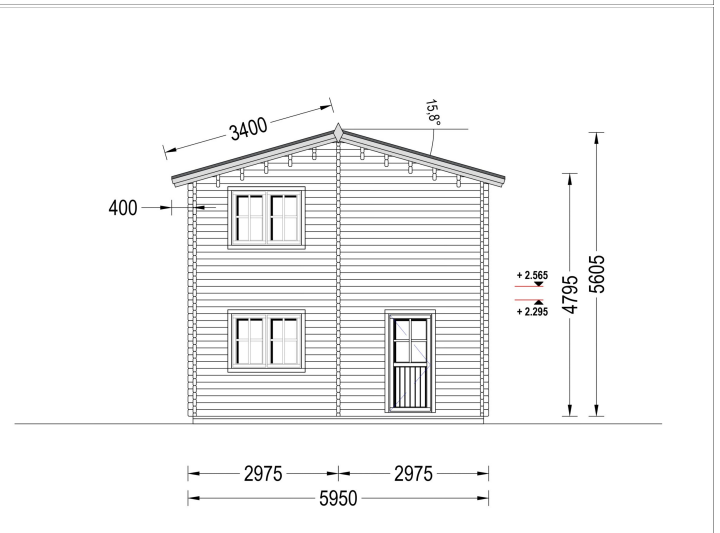

BLOCKBOHLENHAUS TURIN (66 MM), 100 M² + 20M² TERRASSE

€ 35376,00

Das Blockbohlenhaus TURIN bietet 2 geräumige Schlafzimmer und ein zusätzliches Zimmer, das flexibel als Gästezimmer genutzt werden kann. Dies gewährleistet Privatsphäre für alle Familienmitglieder.

BLOCKBOHLENHAUS TURIN (66 MM), 100 M² + 20M² TERRASSE

Willkommen im Blockbohlenhaus TURIN mit einer Wandstärke von 66 mm und einer Gesamtfläche von 100 m² plus einer 20 m² großen Terrasse.

Highlights des Modells:

Erleben Sie die Wärme und den Charme von TURIN, einem Blockbohlenhaus, das Tradition und Moderne geschickt miteinander verbindet.

Blockbohlenhaus.at
BLOCK & GARTENHÄUSER

TECHNISCHE DATEN

Marke	Blockbohlenhaus.at
Dachform	Satteldach
Holzbehandlung	Unbehandelt
Grundfläche	100 m ²
Tiefe	1116 cm
Breite	585,8 cm
Verglasung	Doppelverglasung
Raumanzahl	8
Wandstärke	66 mm

Blockbohlenhaus.at

BLOCK & GARTENHÄUSER

Außenmaß

585,8 x 1116 cm

Haus Typ

Klassisch

ANMERKUNGEN
