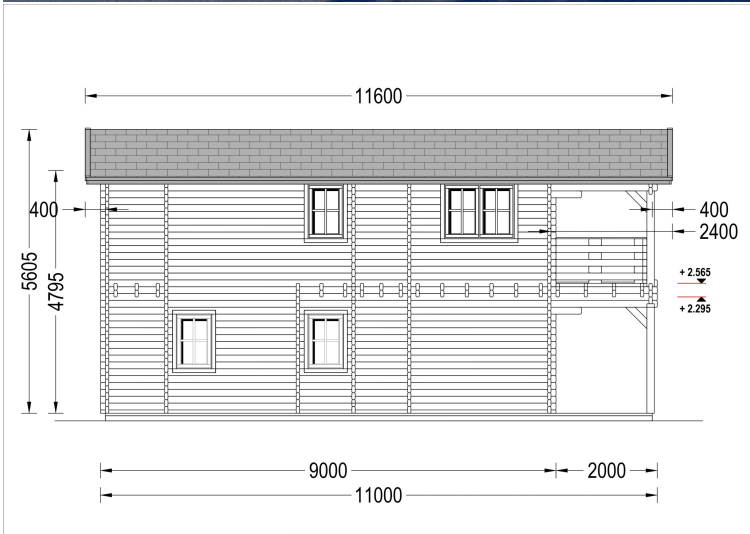

BLOCKBOHLENHAUS TURIN (66 MM), 100 M² + 20M² TERRASSE

€ 35376,00

Das Blockbohlenhaus TURIN bietet 2 geräumige Schlafzimmer und ein zusätzliches Zimmer, das flexibel als Gästezimmer genutzt werden kann. Dies gewährleistet Privatsphäre für alle Familienmitglieder.

BLOCKBOHLENHAUS TURIN (66 MM), 100 M² + 20M² TERRASSE

Willkommen im Blockbohlenhaus TURIN mit einer Wandstärke von 66 mm und einer Gesamtfläche von 100 m² plus einer 20 m² großen Terrasse.

Highlights des Modells:

Erleben Sie die Wärme und den Charme von TURIN, einem Blockbohlenhaus, das Tradition und Moderne geschickt miteinander verbindet.

Blockbohlenhaus.at
BLOCK & GARTENHÄUSER

TECHNISCHE DATEN

Marke	Blockbohlenhaus.at
Dachform	Satteldach
Holzbehandlung	Unbehandelt
Grundfläche	100 m ²
Tiefe	1116 cm
Breite	585,8 cm
Verglasung	Doppelverglasung
Raumanzahl	8
Wandstärke	66 mm

Blockbohlenhaus.at

BLOCK & GARTENHÄUSER

Außenmaß

585,8 x 1116 cm

Haus Typ

Klassisch

ANMERKUNGEN
