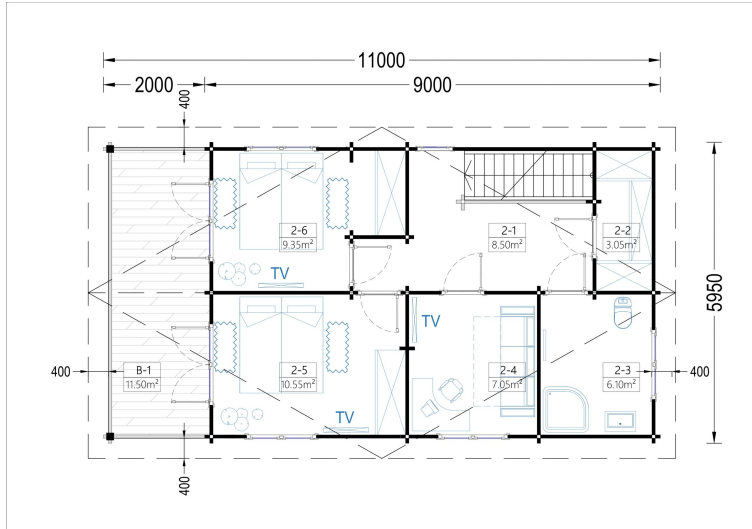

BLOCKBOHLENHAUS TURIN (66 MM), 100 M² + 20M² TERRASSE

€ 35376,00

Das Blockbohlenhaus TURIN bietet 2 geräumige Schlafzimmer und ein zusätzliches Zimmer, das flexibel als Gästezimmer genutzt werden kann. Dies gewährleistet Privatsphäre für alle Familienmitglieder.

BLOCKBOHLENHAUS TURIN (66 MM), 100 M² + 20M² TERRASSE

Willkommen im Blockbohlenhaus TURIN mit einer Wandstärke von 66 mm und einer Gesamtfläche von 100 m² plus einer 20 m² großen Terrasse.

Highlights des Modells:

Erleben Sie die Wärme und den Charme von TURIN, einem Blockbohlenhaus, das Tradition und Moderne geschickt miteinander verbindet.

Blockbohlenhaus.at
BLOCK & GARTENHÄUSER

TECHNISCHE DATEN

Marke	Blockbohlenhaus.at
Dachform	Satteldach
Holzbehandlung	Unbehandelt
Grundfläche	100 m ²
Tiefe	1116 cm
Breite	585,8 cm
Verglasung	Doppelverglasung
Raumanzahl	8
Wandstärke	66 mm

Blockbohlenhaus.at

BLOCK & GARTENHÄUSER

Außenmaß

585,8 x 1116 cm

Haus Typ

Klassisch

ANMERKUNGEN
