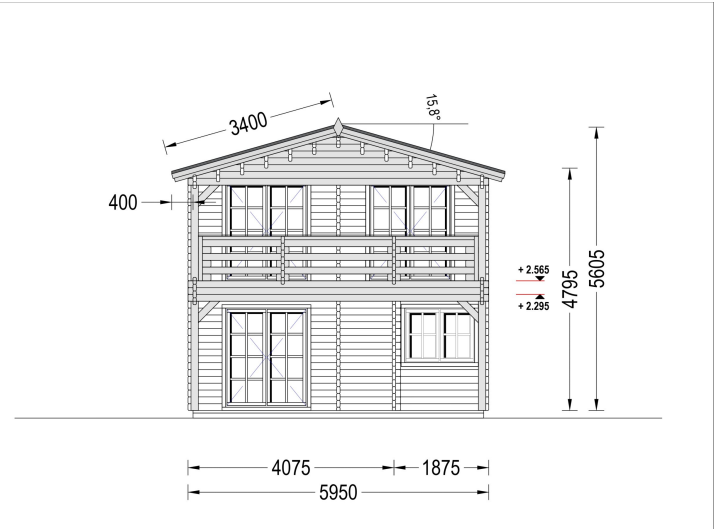

BLOCKBOHLENHAUS TURIN (66 MM), 100 M² + 20M² TERRASSE

€ 35376,00

Das Blockbohlenhaus TURIN bietet 2 geräumige Schlafzimmer und ein zusätzliches Zimmer, das flexibel als Gästezimmer genutzt werden kann. Dies gewährleistet Privatsphäre für alle Familienmitglieder.

BLOCKBOHLENHAUS TURIN (66 MM), 100 M² + 20M² TERRASSE

Willkommen im Blockbohlenhaus TURIN mit einer Wandstärke von 66 mm und einer Gesamtfläche von 100 m² plus einer 20 m² großen Terrasse.

Highlights des Modells:

Erleben Sie die Wärme und den Charme von TURIN, einem Blockbohlenhaus, das Tradition und Moderne geschickt miteinander verbindet.

Blockbohlenhaus.at
BLOCK & GARTENHÄUSER

TECHNISCHE DATEN

Marke	Blockbohlenhaus.at
Dachform	Satteldach
Holzbehandlung	Unbehandelt
Grundfläche	100 m ²
Tiefe	1116 cm
Breite	585,8 cm
Verglasung	Doppelverglasung
Raumanzahl	8
Wandstärke	66 mm

Blockbohlenhaus.at

BLOCK & GARTENHÄUSER

Außenmaß

585,8 x 1116 cm

Haus Typ

Klassisch

ANMERKUNGEN
