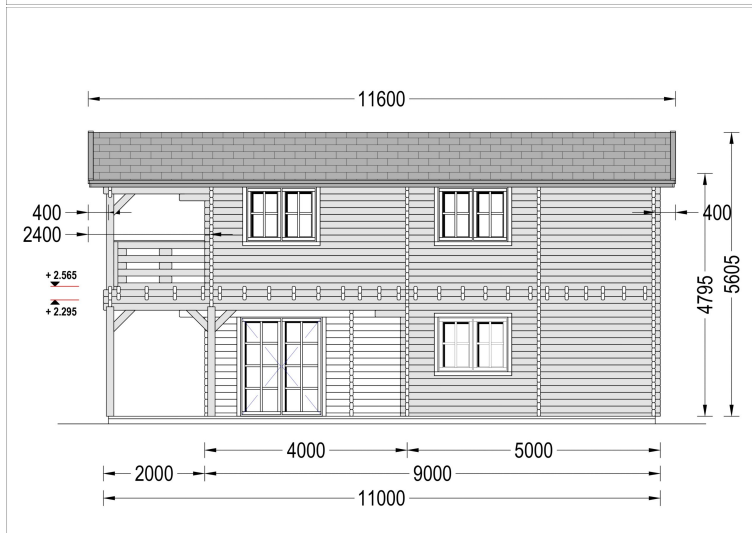

BLOCKBOHLENHAUS TURIN (66 MM), 100 M² + 20M² TERRASSE

€ 35376,00

Das Blockbohlenhaus TURIN bietet 2 geräumige Schlafzimmer und ein zusätzliches Zimmer, das flexibel als Gästezimmer genutzt werden kann. Dies gewährleistet Privatsphäre für alle Familienmitglieder.

BLOCKBOHLENHAUS TURIN (66 MM), 100 M² + 20M² TERRASSE

Willkommen im Blockbohlenhaus TURIN mit einer Wandstärke von 66 mm und einer Gesamtfläche von 100 m² plus einer 20 m² großen Terrasse.

Highlights des Modells:

Erleben Sie die Wärme und den Charme von TURIN, einem Blockbohlenhaus, das Tradition und Moderne geschickt miteinander verbindet.

Blockbohlenhaus.at
BLOCK & GARTENHÄUSER

TECHNISCHE DATEN

Marke	Blockbohlenhaus.at
Dachform	Satteldach
Holzbehandlung	Unbehandelt
Grundfläche	100 m ²
Tiefe	1116 cm
Breite	585,8 cm
Verglasung	Doppelverglasung
Raumanzahl	8
Wandstärke	66 mm

Blockbohlenhaus.at

BLOCK & GARTENHÄUSER

Außenmaß

585,8 x 1116 cm

Haus Typ

Klassisch

ANMERKUNGEN
