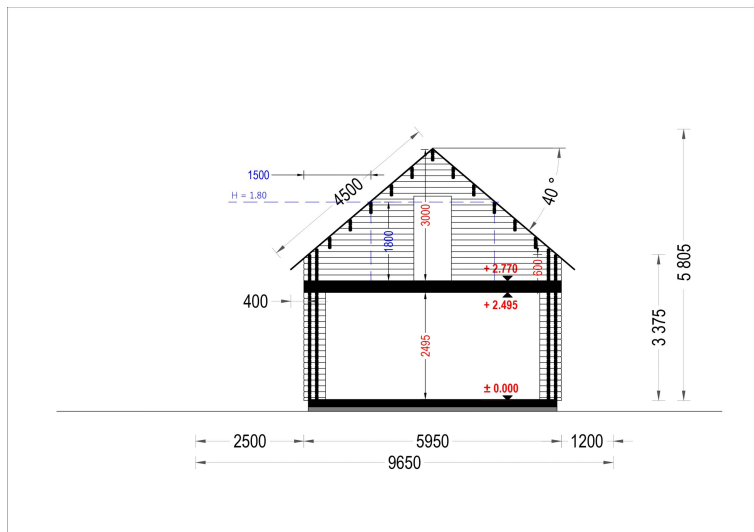

## **BLOCKBOHLENHAUS VERENA (44 + 44 MM), 127 M<sup>2</sup>**

Herzlich willkommen im Blockbohlenhaus VERENA – einem großzügigen Holzhaus mit einer Wandstärke von 44 + 44 mm und einer Gesamtwohnfläche von 127 m<sup>2</sup>. Hier sind die Highlights des Modells:

### **Highlights des Modells:**

1. **Zweigeschossiger Grundriss:** VERENA präsentiert einen zweigeschossigen Grundriss, der Ihnen ermöglicht, Ihren Wohnbereich optimal nach Ihren Vorstellungen und Bedürfnissen einzurichten.
2. **Großes Hauptschlafzimmer:** In der unteren Etage befindet sich ein großes Hauptschlafzimmer, das viel Platz für eine erholsame Nachtruhe bietet.
3. **2-4 Schlafzimmer im Obergeschoss:** Im Obergeschoss stehen Ihnen 2-4 Schlafzimmer zur Verfügung, je nach Ihren individuellen Bedürfnissen und Planungen. Damit schaffen Sie individuellen Wohnraum für alle Familienmitglieder.
4. **Großzügige Veranda:** Das Holzhaus VERENA verfügt über eine großzügige 13,5 m<sup>2</sup> große Veranda, die perfekt zum Verweilen im Freien geeignet ist.
5. **Außergewöhnlich großzügiges Wohnzimmer:** Das Wohnzimmer ist außergewöhnlich großzügig gestaltet und bietet direkten Zugang ins Freie, was für eine harmonische Verbindung zwischen Innen- und Außenbereich sorgt.
6. **Viele große Fenster und Türen:** Zahlreiche große Fenster und Türen sorgen für Gemütlichkeit und natürliches Licht im gesamten Innenraum.

## TECHNISCHE DATEN

<b>Breite</b>	1190 cm
<b>Tiefe</b>	965 cm
<b>Wandstärke</b>	44 + 44 mm
<b>Marke</b>	Blockbohlenhaus.at
<b>Raumanzahl</b>	4
<b>Dachform</b>	Satteldach
<b>Holzbehandlung</b>	Unbehandelt
<b>Verglasung</b>	Doppelverglasung
<b>Schlafboden</b>	mit Schlafboden
<b>Haus Typ</b>	Klassisch
<b>Terrasse</b>	mit Terrasse
<b>Grundfläche</b>	132 m <sup>2</sup>
<b>Außenmaß</b>	1190 x 965 cm