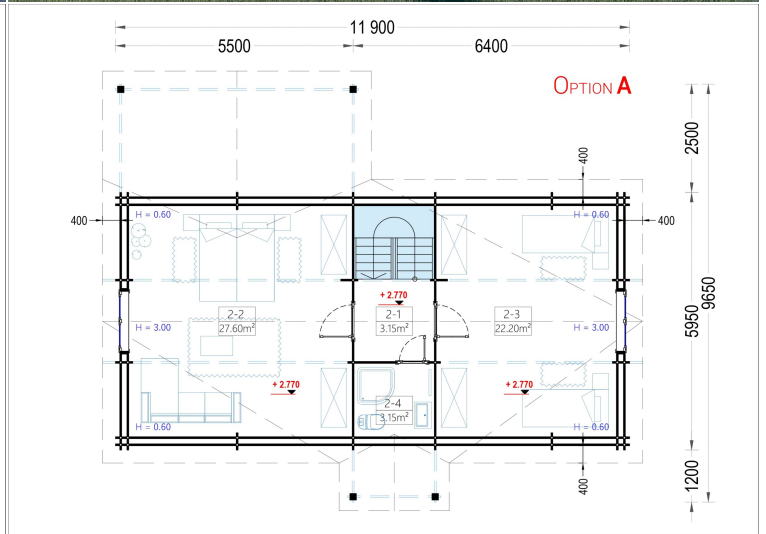

BLOCKBOHLENHAUS VERENA (44 + 44 MM), 127 M²

Herzlich willkommen im Blockbohlenhaus VERENA – einem großzügigen Holzhaus mit einer Wandstärke von 44 + 44 mm und einer Gesamtwohnfläche von 127 m². Hier sind die Highlights des Modells:

Highlights des Modells:

1. **Zweigeschossiger Grundriss:** VERENA präsentiert einen zweigeschossigen Grundriss, der Ihnen ermöglicht, Ihren Wohnbereich optimal nach Ihren Vorstellungen und Bedürfnissen einzurichten.
2. **Großes Hauptschlafzimmer:** In der unteren Etage befindet sich ein großes Hauptschlafzimmer, das viel Platz für eine erholsame Nachtruhe bietet.
3. **2-4 Schlafzimmer im Obergeschoss:** Im Obergeschoss stehen Ihnen 2-4 Schlafzimmer zur Verfügung, je nach Ihren individuellen Bedürfnissen und Planungen. Damit schaffen Sie individuellen Wohnraum für alle Familienmitglieder.
4. **Großzügige Veranda:** Das Holzhaus VERENA verfügt über eine großzügige 13,5 m² große Veranda, die perfekt zum Verweilen im Freien geeignet ist.
5. **Außergewöhnlich großzügiges Wohnzimmer:** Das Wohnzimmer ist außergewöhnlich großzügig gestaltet und bietet direkten Zugang ins Freie, was für eine harmonische Verbindung zwischen Innen- und Außenbereich sorgt.
6. **Viele große Fenster und Türen:** Zahlreiche große Fenster und Türen sorgen für Gemütlichkeit und natürliches Licht im gesamten Innenraum.

Blockbohlenhaus.at

BLOCK & GARTENHÄUSER

TECHNISCHE DATEN

Breite	1190 cm
Tiefe	965 cm
Wandstärke	44 + 44 mm
Marke	Blockbohlenhaus.at
Raumanzahl	4
Dachform	Satteldach
Holzbehandlung	Unbehandelt
Verglasung	Doppelverglasung
Schlafboden	mit Schlafboden
Haus Typ	Klassisch
Terrasse	mit Terrasse
Grundfläche	132 m ²
Außenmaß	1190 x 965 cm