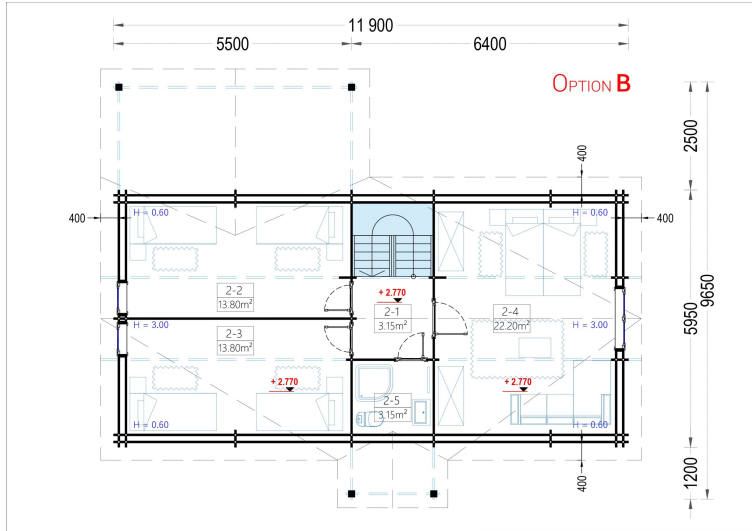

BLOCKBOHLENHAUS VERENA (44 + 44 MM), 127 M²

Herzlich willkommen im Blockbohlenhaus VERENA – einem großzügigen Holzhaus mit einer Wandstärke von 44 + 44 mm und einer Gesamtwohnfläche von 127 m². Hier sind die Highlights des Modells:

Highlights des Modells:

1. **Zweigeschossiger Grundriss:** VERENA präsentiert einen zweigeschossigen Grundriss, der Ihnen ermöglicht, Ihren Wohnbereich optimal nach Ihren Vorstellungen und Bedürfnissen einzurichten.
2. **Großes Hauptschlafzimmer:** In der unteren Etage befindet sich ein großes Hauptschlafzimmer, das viel Platz für eine erholsame Nachtruhe bietet.
3. **2-4 Schlafzimmer im Obergeschoss:** Im Obergeschoss stehen Ihnen 2-4 Schlafzimmer zur Verfügung, je nach Ihren individuellen Bedürfnissen und Planungen. Damit schaffen Sie individuellen Wohnraum für alle Familienmitglieder.
4. **Großzügige Veranda:** Das Holzhaus VERENA verfügt über eine großzügige 13,5 m² große Veranda, die perfekt zum Verweilen im Freien geeignet ist.
5. **Außergewöhnlich großzügiges Wohnzimmer:** Das Wohnzimmer ist außergewöhnlich großzügig gestaltet und bietet direkten Zugang ins Freie, was für eine harmonische Verbindung zwischen Innen- und Außenbereich sorgt.
6. **Viele große Fenster und Türen:** Zahlreiche große Fenster und Türen sorgen für Gemütlichkeit und natürliches Licht im gesamten Innenraum.

Blockbohlenhaus.at

BLOCK & GARTENHÄUSER

TECHNISCHE DATEN

Breite	1190 cm
Tiefe	965 cm
Wandstärke	44 + 44 mm
Marke	Blockbohlenhaus.at
Raumanzahl	4
Dachform	Satteldach
Holzbehandlung	Unbehandelt
Verglasung	Doppelverglasung
Schlafboden	mit Schlafboden
Haus Typ	Klassisch
Terrasse	mit Terrasse
Grundfläche	132 m ²
Außenmaß	1190 x 965 cm