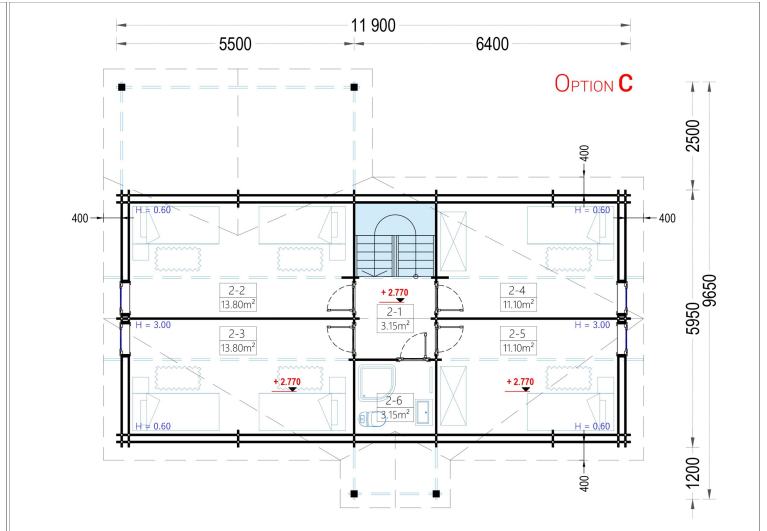

BLOCKBOHLENHAUS VERENA (44 + 44 MM), 127 M²

Herzlich willkommen im Blockbohlenhaus VERENA – einem großzügigen Holzhaus mit einer Wandstärke von 44 + 44 mm und einer Gesamtwohnfläche von 127 m². Hier sind die Highlights des Modells:

Highlights des Modells:

1. **Zweigeschossiger Grundriss:** VERENA präsentiert einen zweigeschossigen Grundriss, der Ihnen ermöglicht, Ihren Wohnbereich optimal nach Ihren Vorstellungen und Bedürfnissen einzurichten.
2. **Großes Hauptschlafzimmer:** In der unteren Etage befindet sich ein großes Hauptschlafzimmer, das viel Platz für eine erholsame Nachtruhe bietet.
3. **2-4 Schlafzimmer im Obergeschoss:** Im Obergeschoss stehen Ihnen 2-4 Schlafzimmer zur Verfügung, je nach Ihren individuellen Bedürfnissen und Planungen. Damit schaffen Sie individuellen Wohnraum für alle Familienmitglieder.
4. **Großzügige Veranda:** Das Holzhaus VERENA verfügt über eine großzügige 13,5 m² große Veranda, die perfekt zum Verweilen im Freien geeignet ist.
5. **Außergewöhnlich großzügiges Wohnzimmer:** Das Wohnzimmer ist außergewöhnlich großzügig gestaltet und bietet direkten Zugang ins Freie, was für eine harmonische Verbindung zwischen Innen- und Außenbereich sorgt.
6. **Viele große Fenster und Türen:** Zahlreiche große Fenster und Türen sorgen für Gemütlichkeit und natürliches Licht im gesamten Innenraum.

Blockbohlenhaus.at

BLOCK & GARTENHÄUSER

TECHNISCHE DATEN

Breite	1190 cm
Tiefe	965 cm
Wandstärke	44 + 44 mm
Marke	Blockbohlenhaus.at
Raumanzahl	4
Dachform	Satteldach
Holzbehandlung	Unbehandelt
Verglasung	Doppelverglasung
Schlafboden	mit Schlafboden
Haus Typ	Klassisch
Terrasse	mit Terrasse
Grundfläche	132 m ²
Außenmaß	1190 x 965 cm