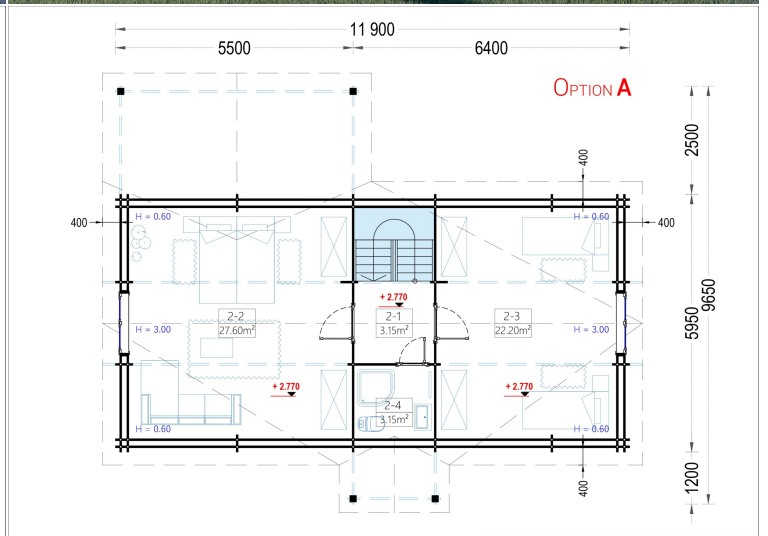

BLOCKBOHLENHAUS VERENA (44 + 44 MM), 127 M²

Herzlich willkommen im Blockbohlenhaus VERENA – einem großzügigen Holzhaus mit einer Wandstärke von 44 + 44 mm und einer Gesamtwohnfläche von 127 m². Hier sind die Highlights des Modells:

Highlights des Modells:

1. **Zweigeschossiger Grundriss:** VERENA präsentiert einen zweigeschossigen Grundriss, der Ihnen ermöglicht, Ihren Wohnbereich optimal nach Ihren Vorstellungen und Bedürfnissen einzurichten.
2. **Großes Hauptschlafzimmer:** In der unteren Etage befindet sich ein großes Hauptschlafzimmer, das viel Platz für eine erholsame Nachtruhe bietet.
3. **2-4 Schlafzimmer im Obergeschoss:** Im Obergeschoss stehen Ihnen 2-4 Schlafzimmer zur Verfügung, je nach Ihren individuellen Bedürfnissen und Planungen. Damit schaffen Sie individuellen Wohnraum für alle Familienmitglieder.
4. **Großzügige Veranda:** Das Holzhaus VERENA verfügt über eine großzügige 13,5 m² große Veranda, die perfekt zum Verweilen im Freien geeignet ist.
5. **Außergewöhnlich großzügiges Wohnzimmer:** Das Wohnzimmer ist außergewöhnlich großzügig gestaltet und bietet direkten Zugang ins Freie, was für eine harmonische Verbindung zwischen Innen- und Außenbereich sorgt.
6. **Viele große Fenster und Türen:** Zahlreiche große Fenster und Türen sorgen für Gemütlichkeit und natürliches Licht im gesamten Innenraum.

Blockbohlenhaus.at

BLOCK & GARTENHÄUSER

TECHNISCHE DATEN

Breite	1190 cm
Tiefe	965 cm
Wandstärke	44 + 44 mm
Marke	Blockbohlenhaus.at
Raumanzahl	4
Dachform	Satteldach
Holzbehandlung	Unbehandelt
Verglasung	Doppelverglasung
Schlafboden	mit Schlafboden
Haus Typ	Klassisch
Terrasse	mit Terrasse
Grundfläche	132 m ²
Außenmaß	1190 x 965 cm