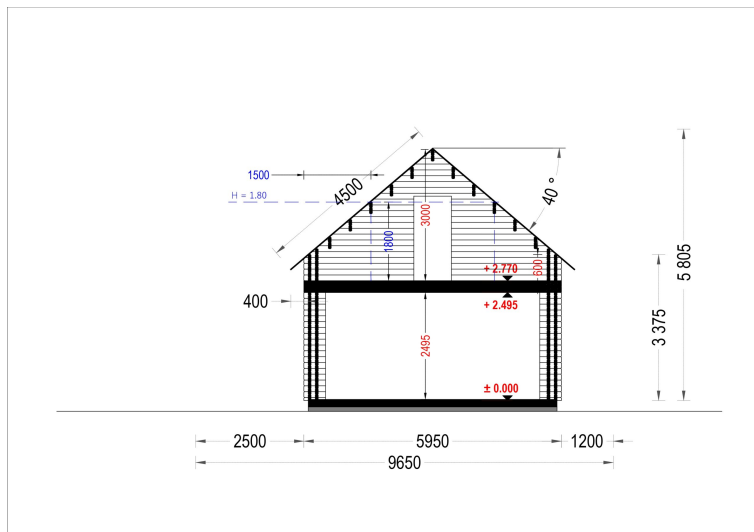

BLOCKBOHLENHAUS VERENA (44 + 44 MM), 127 M²

Herzlich willkommen im Blockbohlenhaus VERENA – einem großzügigen Holzhaus mit einer Wandstärke von 44 + 44 mm und einer Gesamtwohnfläche von 127 m². Hier sind die Highlights des Modells:

Highlights des Modells:

1. **Zweigeschossiger Grundriss:** VERENA präsentiert einen zweigeschossigen Grundriss, der Ihnen ermöglicht, Ihren Wohnbereich optimal nach Ihren Vorstellungen und Bedürfnissen einzurichten.
2. **Großes Hauptschlafzimmer:** In der unteren Etage befindet sich ein großes Hauptschlafzimmer, das viel Platz für eine erholsame Nachtruhe bietet.
3. **2-4 Schlafzimmer im Obergeschoss:** Im Obergeschoss stehen Ihnen 2-4 Schlafzimmer zur Verfügung, je nach Ihren individuellen Bedürfnissen und Planungen. Damit schaffen Sie individuellen Wohnraum für alle Familienmitglieder.
4. **Großzügige Veranda:** Das Holzhaus VERENA verfügt über eine großzügige 13,5 m² große Veranda, die perfekt zum Verweilen im Freien geeignet ist.
5. **Außergewöhnlich großzügiges Wohnzimmer:** Das Wohnzimmer ist außergewöhnlich großzügig gestaltet und bietet direkten Zugang ins Freie, was für eine harmonische Verbindung zwischen Innen- und Außenbereich sorgt.
6. **Viele große Fenster und Türen:** Zahlreiche große Fenster und Türen sorgen für Gemütlichkeit und natürliches Licht im gesamten Innenraum.

Blockbohlenhaus.at

BLOCK & GARTENHÄUSER

TECHNISCHE DATEN

Breite	1190 cm
Tiefe	965 cm
Wandstärke	44 + 44 mm
Marke	Blockbohlenhaus.at
Raumanzahl	4
Dachform	Satteldach
Holzbehandlung	Unbehandelt
Verglasung	Doppelverglasung
Schlafboden	mit Schlafboden
Haus Typ	Klassisch
Terrasse	mit Terrasse
Grundfläche	132 m ²
Außenmaß	1190 x 965 cm