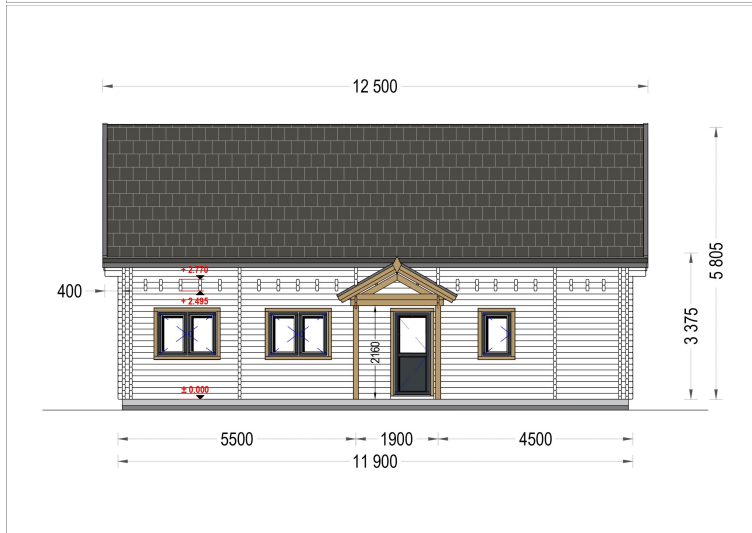

BLOCKBOHLENHAUS VERENA (44 + 44MM), 127M²

€ 37836,00

Für alle, die eine besondere Ästhetik, Geräumigkeit und Komfort suchen, wird das Holzhaus VERENA zu einem wahren Traum. Mit zahlreichen Gestaltungsmöglichkeiten der Innenräume können Sie hier bequem mit der ganzen Familie wohnen oder auch Gäste einladen, um gemeinsam eine schöne Zeit in Ihrem herrlichen neuen Holzhaus zu verbringen.

BLOCKBOHLENHAUS VERENA (44 + 44 MM), 127 M²

Herzlich willkommen im Blockbohlenhaus VERENA – einem großzügigen Holzhaus mit einer Wandstärke von 44 + 44 mm und einer Gesamtwohnfläche von 127 m². Hier sind die Highlights des Modells:

Blockbohlenhaus.at

BLOCK & GARTENHÄUSER

TECHNISCHE DATEN

Breite	1190 cm
Tiefe	965 cm
Wandstärke	44 + 44 mm
Marke	Blockbohlenhaus.at
Raumanzahl	4
Dachform	Satteldach
Holzbehandlung	Unbehandelt
Verglasung	Doppelverglasung
Schlafboden	mit Schlafboden
Haus Typ	Klassisch
Terrasse	mit Terrasse
Grundfläche	132 m ²
Außenmaß	1190 x 965 cm