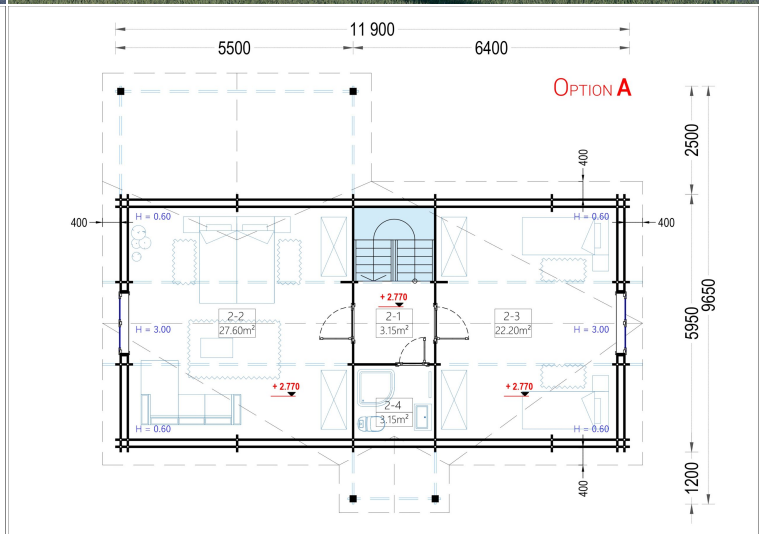

BLOCKBOHLENHAUS VERENA (44 + 44 MM), 127 M²

Herzlich willkommen im Blockbohlenhaus VERENA – einem großzügigen Holzhaus mit einer Wandstärke von 44 + 44 mm und einer Gesamtwohnfläche von 127 m². Hier sind die Highlights des Modells:

Highlights des Modells:

1. **Zweigeschossiger Grundriss:** VERENA präsentiert einen zweigeschossigen Grundriss, der Ihnen ermöglicht, Ihren Wohnbereich optimal nach Ihren Vorstellungen und Bedürfnissen einzurichten.
2. **Großes Hauptschlafzimmer:** In der unteren Etage befindet sich ein großes Hauptschlafzimmer, das viel Platz für eine erholsame Nachtruhe bietet.
3. **2-4 Schlafzimmer im Obergeschoss:** Im Obergeschoss stehen Ihnen 2-4 Schlafzimmer zur Verfügung, je nach Ihren individuellen Bedürfnissen und Planungen. Damit schaffen Sie individuellen Wohnraum für alle Familienmitglieder.
4. **Großzügige Veranda:** Das Holzhaus VERENA verfügt über eine großzügige 13,5 m² große Veranda, die perfekt zum Verweilen im Freien geeignet ist.
5. **Außergewöhnlich großzügiges Wohnzimmer:** Das Wohnzimmer ist außergewöhnlich großzügig gestaltet und bietet direkten Zugang ins Freie, was für eine harmonische Verbindung zwischen Innen- und Außenbereich sorgt.
6. **Viele große Fenster und Türen:** Zahlreiche große Fenster und Türen sorgen für Gemütlichkeit und natürliches Licht im gesamten Innenraum.

Blockbohlenhaus.at

BLOCK & GARTENHÄUSER

TECHNISCHE DATEN

Breite	1190 cm
Tiefe	965 cm
Wandstärke	44 + 44 mm
Marke	Blockbohlenhaus.at
Raumanzahl	4
Dachform	Satteldach
Holzbehandlung	Unbehandelt
Verglasung	Doppelverglasung
Schlafboden	mit Schlafboden
Haus Typ	Klassisch
Terrasse	mit Terrasse
Grundfläche	132 m ²
Außenmaß	1190 x 965 cm