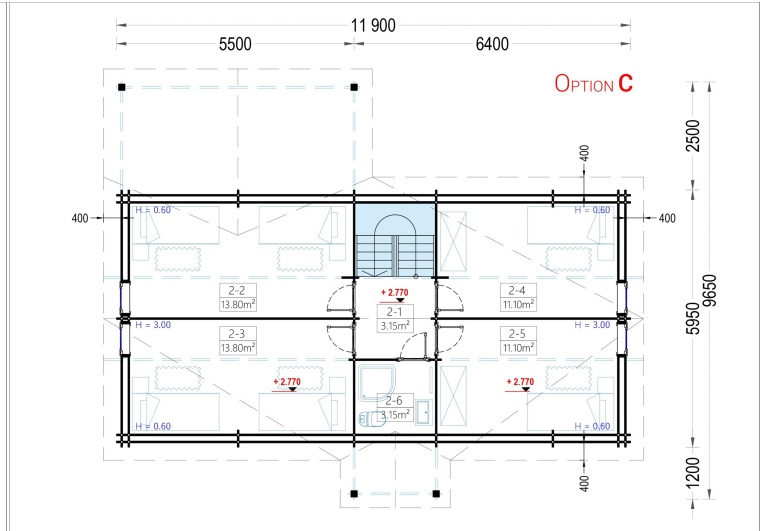

BLOCKBOHLENHAUS VERENA (44 + 44 MM), 127 M²

Herzlich willkommen im Blockbohlenhaus VERENA – einem großzügigen Holzhaus mit einer Wandstärke von 44 + 44 mm und einer Gesamtwohnfläche von 127 m². Hier sind die Highlights des Modells:

Highlights des Modells:

1. **Zweigeschossiger Grundriss:** VERENA präsentiert einen zweigeschossigen Grundriss, der Ihnen ermöglicht, Ihren Wohnbereich optimal nach Ihren Vorstellungen und Bedürfnissen einzurichten.
2. **Großes Hauptschlafzimmer:** In der unteren Etage befindet sich ein großes Hauptschlafzimmer, das viel Platz für eine erholsame Nachtruhe bietet.
3. **2-4 Schlafzimmer im Obergeschoss:** Im Obergeschoss stehen Ihnen 2-4 Schlafzimmer zur Verfügung, je nach Ihren individuellen Bedürfnissen und Planungen. Damit schaffen Sie individuellen Wohnraum für alle Familienmitglieder.
4. **Großzügige Veranda:** Das Holzhaus VERENA verfügt über eine großzügige 13,5 m² große Veranda, die perfekt zum Verweilen im Freien geeignet ist.
5. **Außergewöhnlich großzügiges Wohnzimmer:** Das Wohnzimmer ist außergewöhnlich großzügig gestaltet und bietet direkten Zugang ins Freie, was für eine harmonische Verbindung zwischen Innen- und Außenbereich sorgt.
6. **Viele große Fenster und Türen:** Zahlreiche große Fenster und Türen sorgen für Gemütlichkeit und natürliches Licht im gesamten Innenraum.

Blockbohlenhaus.at

BLOCK & GARTENHÄUSER

TECHNISCHE DATEN

Breite	1190 cm
Tiefe	965 cm
Wandstärke	44 + 44 mm
Marke	Blockbohlenhaus.at
Raumanzahl	4
Dachform	Satteldach
Holzbehandlung	Unbehandelt
Verglasung	Doppelverglasung
Schlafboden	mit Schlafboden
Haus Typ	Klassisch
Terrasse	mit Terrasse
Grundfläche	132 m ²
Außenmaß	1190 x 965 cm