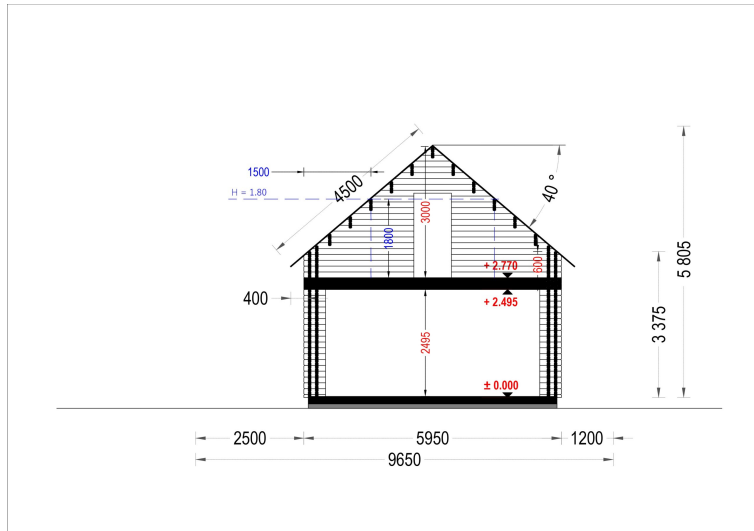

## **BLOCKBOHLENHAUS VERENA (44 + 44 MM), 127 M<sup>2</sup>**

Herzlich willkommen im Blockbohlenhaus VERENA – einem großzügigen Holzhaus mit einer Wandstärke von 44 + 44 mm und einer Gesamtwohnfläche von 127 m<sup>2</sup>. Hier sind die Highlights des Modells:

### **Highlights des Modells:**

1. **Zweigeschossiger Grundriss:** VERENA präsentiert einen zweigeschossigen Grundriss, der Ihnen ermöglicht, Ihren Wohnbereich optimal nach Ihren Vorstellungen und Bedürfnissen einzurichten.
2. **Großes Hauptschlafzimmer:** In der unteren Etage befindet sich ein großes Hauptschlafzimmer, das viel Platz für eine erholsame Nachtruhe bietet.
3. **2-4 Schlafzimmer im Obergeschoss:** Im Obergeschoss stehen Ihnen 2-4 Schlafzimmer zur Verfügung, je nach Ihren individuellen Bedürfnissen und Planungen. Damit schaffen Sie individuellen Wohnraum für alle Familienmitglieder.
4. **Großzügige Veranda:** Das Holzhaus VERENA verfügt über eine großzügige 13,5 m<sup>2</sup> große Veranda, die perfekt zum Verweilen im Freien geeignet ist.
5. **Außergewöhnlich großzügiges Wohnzimmer:** Das Wohnzimmer ist außergewöhnlich großzügig gestaltet und bietet direkten Zugang ins Freie, was für eine harmonische Verbindung zwischen Innen- und Außenbereich sorgt.
6. **Viele große Fenster und Türen:** Zahlreiche große Fenster und Türen sorgen für Gemütlichkeit und natürliches Licht im gesamten Innenraum.

## TECHNISCHE DATEN

<b>Breite</b>	1190 cm
<b>Tiefe</b>	965 cm
<b>Wandstärke</b>	44 + 44 mm
<b>Marke</b>	Blockbohlenhaus.at
<b>Raumanzahl</b>	4
<b>Dachform</b>	Satteldach
<b>Holzbehandlung</b>	Unbehandelt
<b>Verglasung</b>	Doppelverglasung
<b>Schlafboden</b>	mit Schlafboden
<b>Haus Typ</b>	Klassisch
<b>Terrasse</b>	mit Terrasse
<b>Grundfläche</b>	132 m <sup>2</sup>
<b>Außenmaß</b>	1190 x 965 cm