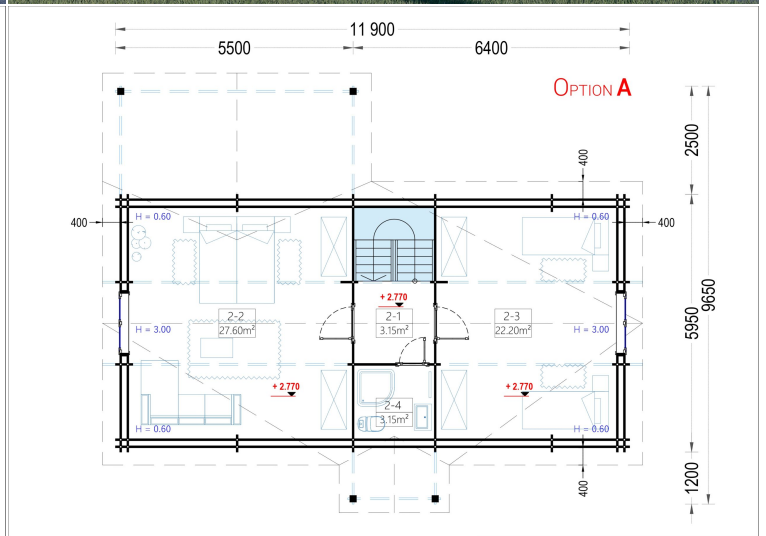

BLOCKBOHLENHAUS VERENA (44 + 44 MM), 127 M²

Herzlich willkommen im Blockbohlenhaus VERENA – einem großzügigen Holzhaus mit einer Wandstärke von 44 + 44 mm und einer Gesamtwohnfläche von 127 m². Hier sind die Highlights des Modells:

Highlights des Modells:

1. **Zweigeschossiger Grundriss:** VERENA präsentiert einen zweigeschossigen Grundriss, der Ihnen ermöglicht, Ihren Wohnbereich optimal nach Ihren Vorstellungen und Bedürfnissen einzurichten.
2. **Großes Hauptschlafzimmer:** In der unteren Etage befindet sich ein großes Hauptschlafzimmer, das viel Platz für eine erholsame Nachtruhe bietet.
3. **2-4 Schlafzimmer im Obergeschoss:** Im Obergeschoss stehen Ihnen 2-4 Schlafzimmer zur Verfügung, je nach Ihren individuellen Bedürfnissen und Planungen. Damit schaffen Sie individuellen Wohnraum für alle Familienmitglieder.
4. **Großzügige Veranda:** Das Holzhaus VERENA verfügt über eine großzügige 13,5 m² große Veranda, die perfekt zum Verweilen im Freien geeignet ist.
5. **Außergewöhnlich großzügiges Wohnzimmer:** Das Wohnzimmer ist außergewöhnlich großzügig gestaltet und bietet direkten Zugang ins Freie, was für eine harmonische Verbindung zwischen Innen- und Außenbereich sorgt.
6. **Viele große Fenster und Türen:** Zahlreiche große Fenster und Türen sorgen für Gemütlichkeit und natürliches Licht im gesamten Innenraum.

Blockbohlenhaus.at

BLOCK & GARTENHÄUSER

TECHNISCHE DATEN

Breite	1190 cm
Tiefe	965 cm
Wandstärke	44 + 44 mm
Marke	Blockbohlenhaus.at
Raumanzahl	4
Dachform	Satteldach
Holzbehandlung	Unbehandelt
Verglasung	Doppelverglasung
Schlafboden	mit Schlafboden
Haus Typ	Klassisch
Terrasse	mit Terrasse
Grundfläche	132 m ²
Außenmaß	1190 x 965 cm