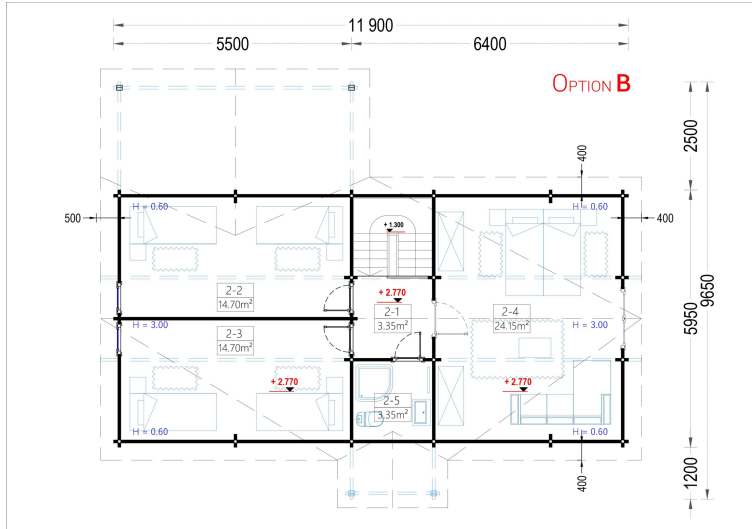

BLOCKBOHLENHAUS VERENA (66 MM), 127 M²

Herzlich willkommen im Blockbohlenhaus VERENA – einem großzügigen Holzhaus mit einer Wandstärke von 66 mm und einer Gesamtwohnfläche von 127 m². Hier sind die Highlights des Modells:

Highlights des Modells:

1. **Zweigeschossiger Grundriss:** VERENA präsentiert einen zweigeschossigen Grundriss, der Ihnen ermöglicht, Ihren Wohnbereich optimal nach Ihren Vorstellungen und Bedürfnissen einzurichten.
2. **Großes Hauptschlafzimmer:** In der unteren Etage befindet sich ein großes Hauptschlafzimmer, das viel Platz für eine erholsame Nachtruhe bietet.
3. **2-4 Schlafzimmer im Obergeschoss:** Im Obergeschoss stehen Ihnen 2-4 Schlafzimmer zur Verfügung, je nach Ihren individuellen Bedürfnissen und Planungen. Damit schaffen Sie individuellen Wohnraum für alle Familienmitglieder.
4. **Großzügige Veranda:** Das Holzhaus VERENA verfügt über eine großzügige 13,5 m² große Veranda, die perfekt zum Verweilen im Freien geeignet ist.
5. **Außergewöhnlich großzügiges Wohnzimmer:** Das Wohnzimmer ist außergewöhnlich großzügig gestaltet und bietet direkten Zugang ins Freie, was für eine harmonische Verbindung zwischen Innen- und Außenbereich sorgt.
6. **Viele große Fenster und Türen:** Zahlreiche große Fenster und Türen sorgen für Gemütlichkeit und natürliches Licht im gesamten Innenraum.

Blockbohlenhaus.at

BLOCK & GARTENHÄUSER

TECHNISCHE DATEN

Breite	1190 cm
Tiefe	965 cm
Wandstärke	66 mm
Marke	Blockbohlenhaus.at
Raumanzahl	4
Dachform	Satteldach
Holzbehandlung	Unbehandelt
Verglasung	Doppelverglasung
Schlafboden	mit Schlafboden
Haus Typ	Klassisch
Terrasse	mit Terrasse
Grundfläche	132 m ²
Außenmaß	1190 x 965 cm