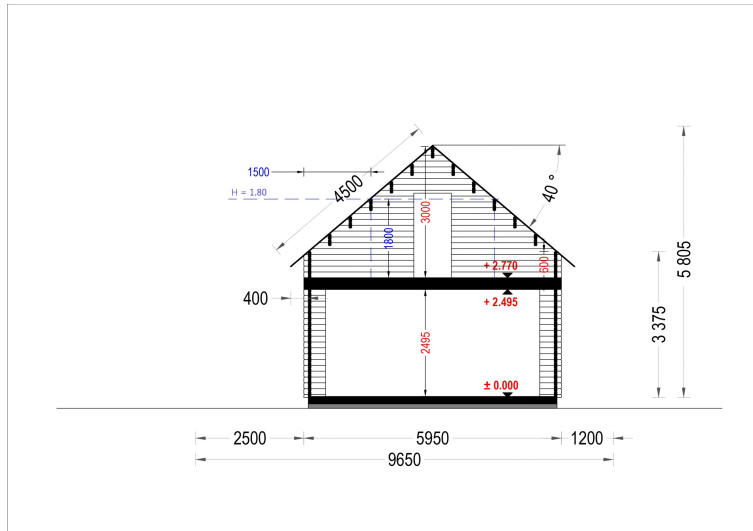

BLOCKBOHLENHAUS VERENA (66 MM), 127 M²

Herzlich willkommen im Blockbohlenhaus VERENA – einem großzügigen Holzhaus mit einer Wandstärke von 66 mm und einer Gesamtwohnfläche von 127 m². Hier sind die Highlights des Modells:

Highlights des Modells:

1. **Zweigeschossiger Grundriss:** VERENA präsentiert einen zweigeschossigen Grundriss, der Ihnen ermöglicht, Ihren Wohnbereich optimal nach Ihren Vorstellungen und Bedürfnissen einzurichten.
2. **Großes Hauptschlafzimmer:** In der unteren Etage befindet sich ein großes Hauptschlafzimmer, das viel Platz für eine erholsame Nachtruhe bietet.
3. **2-4 Schlafzimmer im Obergeschoss:** Im Obergeschoss stehen Ihnen 2-4 Schlafzimmer zur Verfügung, je nach Ihren individuellen Bedürfnissen und Planungen. Damit schaffen Sie individuellen Wohnraum für alle Familienmitglieder.
4. **Großzügige Veranda:** Das Holzhaus VERENA verfügt über eine großzügige 13,5 m² große Veranda, die perfekt zum Verweilen im Freien geeignet ist.
5. **Außergewöhnlich großzügiges Wohnzimmer:** Das Wohnzimmer ist außergewöhnlich großzügig gestaltet und bietet direkten Zugang ins Freie, was für eine harmonische Verbindung zwischen Innen- und Außenbereich sorgt.
6. **Viele große Fenster und Türen:** Zahlreiche große Fenster und Türen sorgen für Gemütlichkeit und natürliches Licht im gesamten Innenraum.

Blockbohlenhaus.at

BLOCK & GARTENHÄUSER

TECHNISCHE DATEN

Breite	1190 cm
Tiefe	965 cm
Wandstärke	66 mm
Marke	Blockbohlenhaus.at
Raumanzahl	4
Dachform	Satteldach
Holzbehandlung	Unbehandelt
Verglasung	Doppelverglasung
Schlafboden	mit Schlafboden
Haus Typ	Klassisch
Terrasse	mit Terrasse
Grundfläche	132 m ²
Außenmaß	1190 x 965 cm