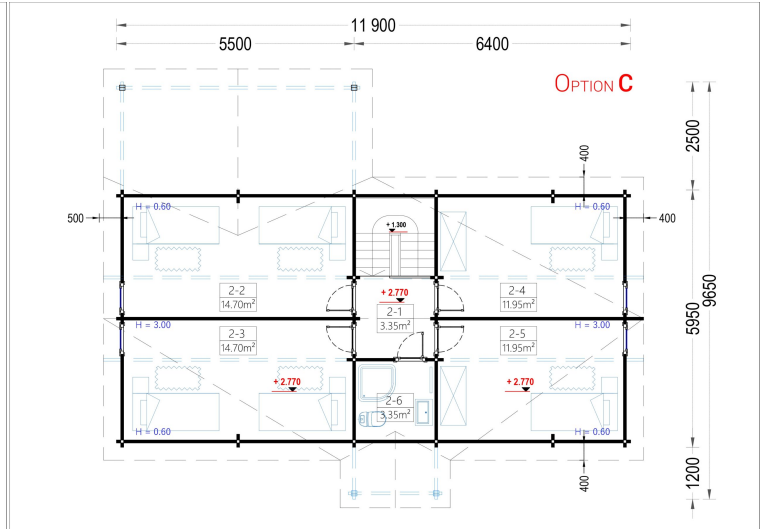

BLOCKBOHLENHAUS VERENA (66 MM), 127 M²

Herzlich willkommen im Blockbohlenhaus VERENA – einem großzügigen Holzhaus mit einer Wandstärke von 66 mm und einer Gesamtwohnfläche von 127 m². Hier sind die Highlights des Modells:

Highlights des Modells:

1. **Zweigeschossiger Grundriss:** VERENA präsentiert einen zweigeschossigen Grundriss, der Ihnen ermöglicht, Ihren Wohnbereich optimal nach Ihren Vorstellungen und Bedürfnissen einzurichten.
2. **Großes Hauptschlafzimmer:** In der unteren Etage befindet sich ein großes Hauptschlafzimmer, das viel Platz für eine erholsame Nachtruhe bietet.
3. **2-4 Schlafzimmer im Obergeschoss:** Im Obergeschoss stehen Ihnen 2-4 Schlafzimmer zur Verfügung, je nach Ihren individuellen Bedürfnissen und Planungen. Damit schaffen Sie individuellen Wohnraum für alle Familienmitglieder.
4. **Großzügige Veranda:** Das Holzhaus VERENA verfügt über eine großzügige 13,5 m² große Veranda, die perfekt zum Verweilen im Freien geeignet ist.
5. **Außergewöhnlich großzügiges Wohnzimmer:** Das Wohnzimmer ist außergewöhnlich großzügig gestaltet und bietet direkten Zugang ins Freie, was für eine harmonische Verbindung zwischen Innen- und Außenbereich sorgt.
6. **Viele große Fenster und Türen:** Zahlreiche große Fenster und Türen sorgen für Gemütlichkeit und natürliches Licht im gesamten Innenraum.

Blockbohlenhaus.at

BLOCK & GARTENHÄUSER

TECHNISCHE DATEN

Breite	1190 cm
Tiefe	965 cm
Wandstärke	66 mm
Marke	Blockbohlenhaus.at
Raumanzahl	4
Dachform	Satteldach
Holzbehandlung	Unbehandelt
Verglasung	Doppelverglasung
Schlafboden	mit Schlafboden
Haus Typ	Klassisch
Terrasse	mit Terrasse
Grundfläche	132 m ²
Außenmaß	1190 x 965 cm