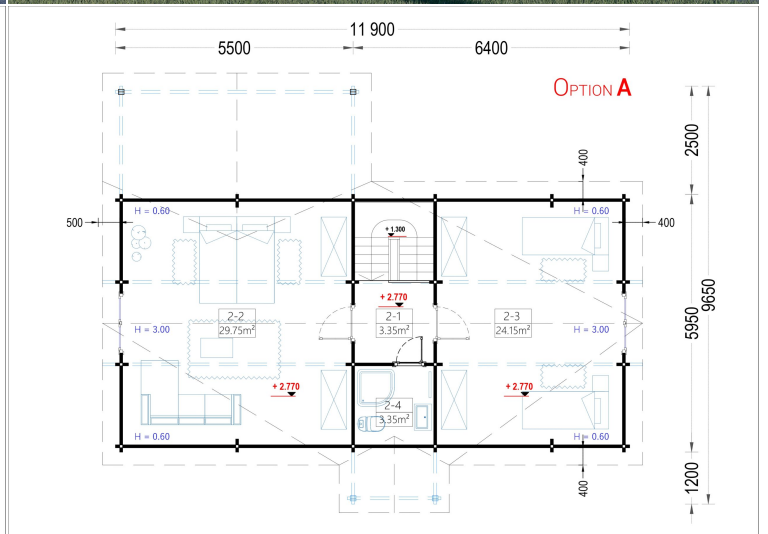

BLOCKBOHLENHAUS VERENA (66 MM), 127 M²

Herzlich willkommen im Blockbohlenhaus VERENA – einem großzügigen Holzhaus mit einer Wandstärke von 66 mm und einer Gesamtwohnfläche von 127 m². Hier sind die Highlights des Modells:

Highlights des Modells:

1. **Zweigeschossiger Grundriss:** VERENA präsentiert einen zweigeschossigen Grundriss, der Ihnen ermöglicht, Ihren Wohnbereich optimal nach Ihren Vorstellungen und Bedürfnissen einzurichten.
2. **Großes Hauptschlafzimmer:** In der unteren Etage befindet sich ein großes Hauptschlafzimmer, das viel Platz für eine erholsame Nachtruhe bietet.
3. **2-4 Schlafzimmer im Obergeschoss:** Im Obergeschoss stehen Ihnen 2-4 Schlafzimmer zur Verfügung, je nach Ihren individuellen Bedürfnissen und Planungen. Damit schaffen Sie individuellen Wohnraum für alle Familienmitglieder.
4. **Großzügige Veranda:** Das Holzhaus VERENA verfügt über eine großzügige 13,5 m² große Veranda, die perfekt zum Verweilen im Freien geeignet ist.
5. **Außergewöhnlich großzügiges Wohnzimmer:** Das Wohnzimmer ist außergewöhnlich großzügig gestaltet und bietet direkten Zugang ins Freie, was für eine harmonische Verbindung zwischen Innen- und Außenbereich sorgt.
6. **Viele große Fenster und Türen:** Zahlreiche große Fenster und Türen sorgen für Gemütlichkeit und natürliches Licht im gesamten Innenraum.

Blockbohlenhaus.at

BLOCK & GARTENHÄUSER

TECHNISCHE DATEN

Breite	1190 cm
Tiefe	965 cm
Wandstärke	66 mm
Marke	Blockbohlenhaus.at
Raumanzahl	4
Dachform	Satteldach
Holzbehandlung	Unbehandelt
Verglasung	Doppelverglasung
Schlafboden	mit Schlafboden
Haus Typ	Klassisch
Terrasse	mit Terrasse
Grundfläche	132 m ²
Außenmaß	1190 x 965 cm