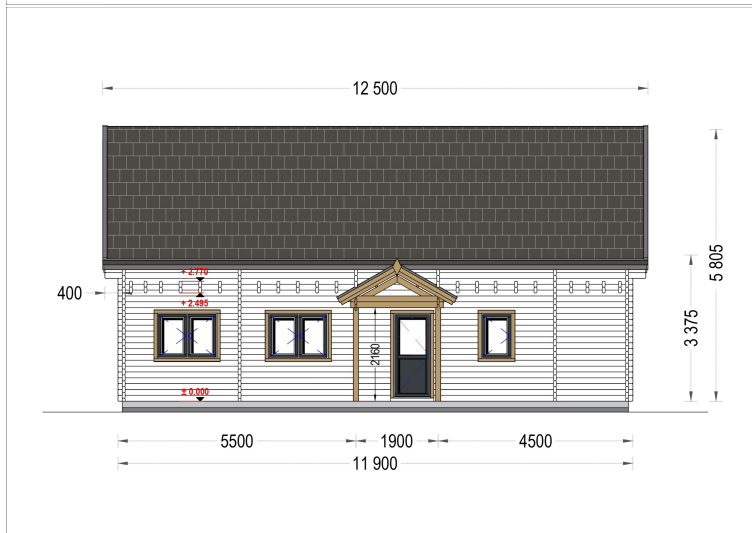

BLOCKBOHLENHAUS VERENA (66MM), 127M²

€ 41268,00

Für alle, die eine besondere Ästhetik, Geräumigkeit und Komfort suchen, wird das Holzhaus VERENA zu einem wahren Traum. Mit zahlreichen Gestaltungsmöglichkeiten der Innenräume können Sie hier bequem mit der ganzen Familie wohnen oder auch Gäste einladen, um gemeinsam eine schöne Zeit in Ihrem herrlichen neuen Holzhaus zu verbringen.

BLOCKBOHLENHAUS VERENA (66 MM), 127 M²

Herzlich willkommen im Blockbohlenhaus VERENA – einem großzügigen Holzhaus mit einer Wandstärke von 66 mm und einer Gesamtwohnfläche von 127 m². Hier sind die Highlights des Modells:

Blockbohlenhaus.at

BLOCK & GARTENHÄUSER

TECHNISCHE DATEN

Breite	1190 cm
Tiefe	965 cm
Wandstärke	66 mm
Marke	Blockbohlenhaus.at
Raumanzahl	4
Dachform	Satteldach
Holzbehandlung	Unbehandelt
Verglasung	Doppelverglasung
Schlafboden	mit Schlafboden
Haus Typ	Klassisch
Terrasse	mit Terrasse
Grundfläche	132 m ²
Außenmaß	1190 x 965 cm