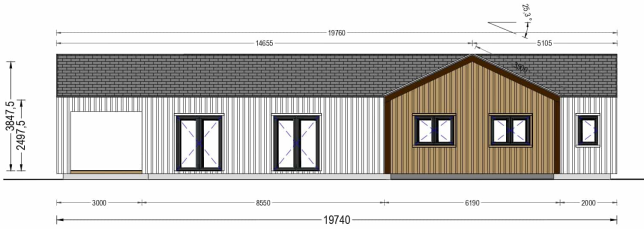

BESCHREIBUNG

BUNGALOW TAUERN (44 MM + HOLZVERSCHALUNG), 150 M²

Herzlich willkommen zum TEAUERN Holzhaus – eine großzügige Residenz, die durch ihre hochwertige 44 mm Blockbohlenkonstruktion und Holzverschalung besticht. Mit einer beeindruckenden Wohnfläche von 130 m² bietet dieses Modell eine perfekte Kombination aus Eleganz und Funktionalität.

Blockbohlenhaus.at

BLOCK & GARTENHÄUSER

Komfort. Mit seinen durchdachten architektonischen Details und der großzügigen Raumgestaltung erfüllt es höchste Ansprüche an modernes Wohnen.

Blockbohlenhaus.at

BLOCK & GARTENHÄUSER

TECHNISCHE DATEN

Grundfläche	150 m ²
Dachform	Satteldach
Raumanzahl	11
Wandstärke	44mm + Holzverschalung
Verglasung	Doppelverglasung
Marke	Blockbohlenhaus.at
Außenmaß	1974 x 1444 cm
Haus Typ	Modern
Tiefe	1444 cm